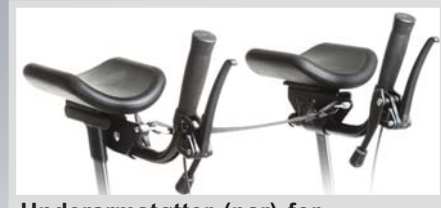

TOPRO

Paraply med feste kun for rullator **814068**
157207

Styrehåndtak for ledsager til for eksempel svaksynte **814014**
176154

Kurv til oksygenflaske (kun komprimert, ikke flytende) X **814009**
157202

Enhåndsbremse kun for rullator **814026**
157197

Ny! Slepebremse (par) **814032**

Underarmstøtter (par) for TROJA M og TROJA S og X
814829 097040 **814845** 177888
Godkjent for bruk på plant underlag inne