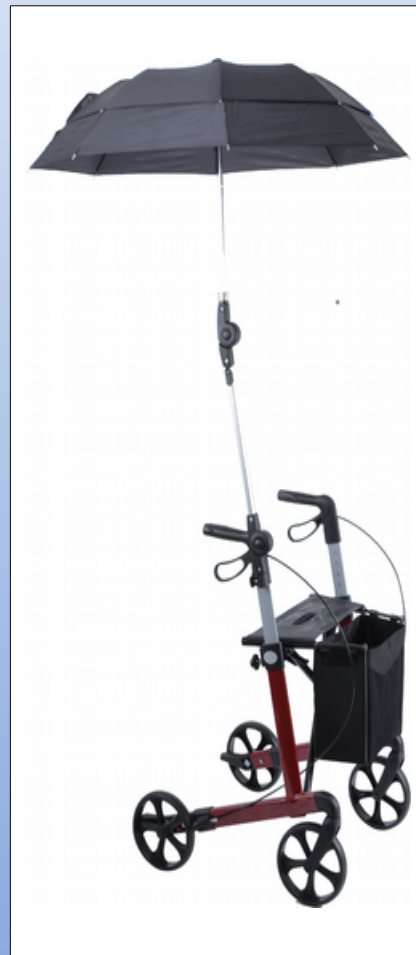

RS1g. Paraply monteret