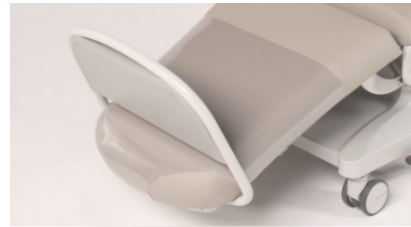

# TILBEHØR

Holder til dropstativ,  
svingbar

LED-læselampe

Holdere

Håndtag/  
papirrulleholder

Fodpedal til  
trendelenburg

Beskyttelsesovertræk

Ekstra blødt betræk  
og ekstra polstring

Dropstativ

# SIDEBORD, DER PASSER TIL STOLEN

Søg

GREINER Beistelltische BT und BT Plus für Dialysesliegen, Infusion und Transfusionsmedizin