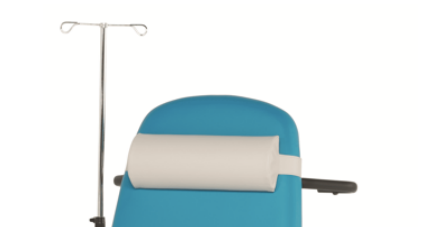

# TILBEHØR

Holder til dropstativ,  
svingbar

LED-læselampe

Holdere

Håndtag/  
papirrulleholder

Fodpedal til  
trendelenburg

Beskyttelsesovertræk

Ekstra blødt betræk  
og ekstra polstring

Dropstativ

# SIDEBORD, DER PASSER TIL STOLEN

Søg

GREINER Beistelltische BT und BT Plus für Dialysesliegen, Infusion und Transfusionsmedizin