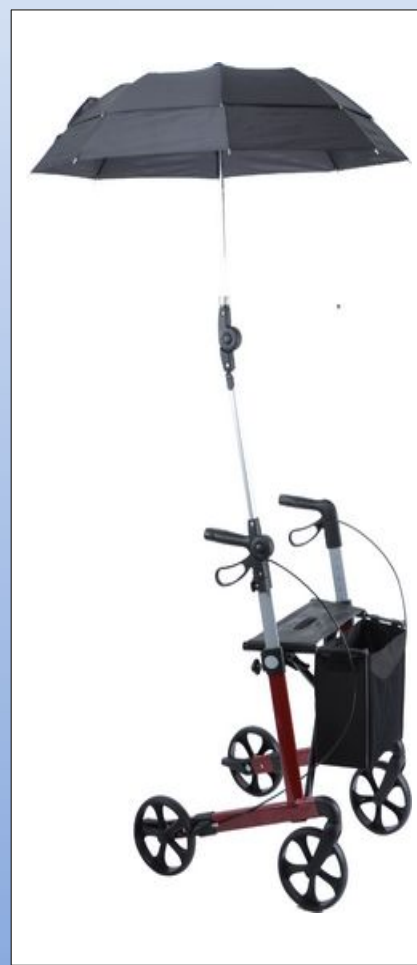

RS1g. Paraply monteret