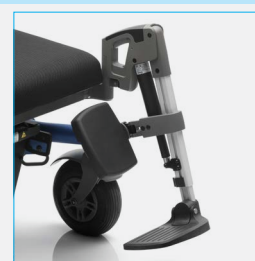

6000034 /
6000257
Elektrisk
rygvinkling

6000035 /
6000242
Elektrisk sædekip

6000036 /
6000243
Elektrisk sæde-
hejs og-vinkling

6000288
Elektrisk
udstigningshjælp

5000641 / 5000642
El-benstøtte
center med
fodplade,
lægstøtte,
eleverbar

5000653
Elektrisk
center
benstøtte

5000004
Elektrisk
center
benstøtte til
gulvniveau

6000040
For- og baglys,
blinklys

Tilbehør til joystick

6000041 /
6000042
Fast joystick-
beslag

6000043 /
6000044
Symmetrisk
parallelbeslag