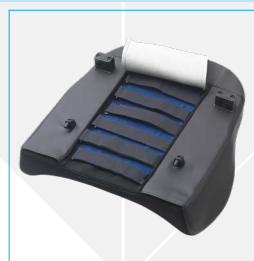

Rygge og tilbehør til rygge

6000116
Rygpude
contour. Flere
størrelser

6000117 /
6000120
Rygpude deep
Contour. Flere
størrelser

6000118
Rygpude deep
Contour med
vertikale
stropper. Flere
størrelser

6000119
Rygpude deep
Contour med
horisontale
stropper. Flere
størrelser