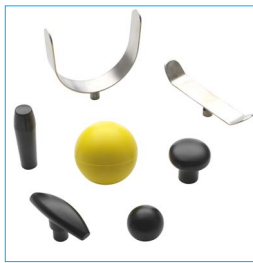

VELA Sango

Tilbehørsliste

Kombiner passion og erfaring - resultatet er VELA Sango!

Tilbehør til hjul

6000278
Affjedring
svinghjul

6000032
Skærme
svinghjul 9"

6000033
Skærme
drivhjul 14"

Elektrisk valgmuligheder og lys

6000034 /
6000257
Elektrisk
rygvinkling

6000035 /
6000242
Elektrisk sædekip

6000036 /
6000243
Elektrisk sæde-
hejs og-vinkling

6000288
Elektrisk
udstigningshjælp

5000641 / 5000642
El-benstøtte
center med
fodplade,
lægstøtte,
eleverbar

5000653
Elektrisk
center
benstøtte

5000004
Elektrisk
center
benstøtte til
gulvniveau

6000040
For- og baglys,
blinklys

Tilbehør til joystick

6000041 /
6000042
Fast joystick-
beslag

6000043 /
6000044
Symmetrisk
parallelbeslag