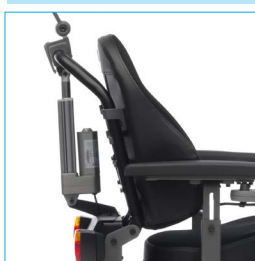

VELA Sango

Tilbehørsliste

Kombiner passion og erfaring - resultatet er VELA Sango!

Tilbehør til hjul

6000278
Affjedring
svinghjul

6000032
Skærme
svinghjul 9"

6000033
Skærme
drivhjul 14"

Elektrisk valgmuligheder og lys

6000034 /
6000257
Elektrisk
rygvinkling

6000035 /
6000242
Elektrisk sædekip

6000036 /
6000243
Elektrisk sæde-
hejs og-vinkling

6000288
Elektrisk
udstigningshjælp

5000641 / 5000642
El-benstøtte
center med
fodplade,
lægstøtte,
eleverbar