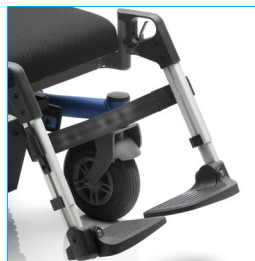

6000132
Standard
fodstøtter med
lægstropper

6000630
Manuel
justerbar
fodplade

6000133
Standard
fodstøtte med
PU lægstropper

6000134
Sidehængt
benstøtte
vinkeljusterbar

6000135
Polstret
lægpude

6000136 /
6000137
Knæpuder