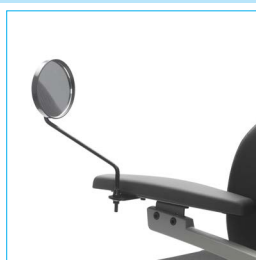

5000017
Bord,
udskæring
joystick

5000730
Bord, hemi

6000166 -
6000168
Bord med kanter

927415
Flaskeholder
5000870
Holder f/iltflaske

Tilbehør

6000169
Sikkerhedsbælte,
standard 1.90 m

6000298 /
6000172
Spejl, højre/
venstre side