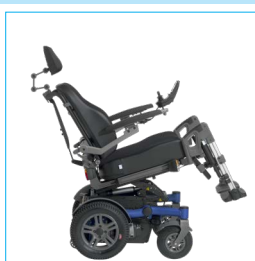

VELA Sango

Tilbehørsliste

Kombiner passion og erfaring - resultatet er VELA Sango!

Tilbehør til hjul

6000278
Affjedring
svinghjul

6000032
Skærme
svinghjul 9"

6000033
Skærme
drivhjul 14"

Elektrisk valgmuligheder og lys

6000034 /
6000257
Elektrisk
rygvinkling

6000035 /
6000242
Elektrisk sædekip

6000036 /
6000243
Elektrisk sæde-
hejs og-vinkling

6000288
Elektrisk
udstigningshjælp

5000641 / 5000642
El-benstøtte
center med
fodplade,
lægstøtte,
eleverbar