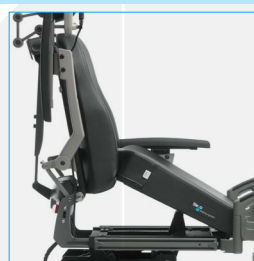

VELA Sango

Tilbehørsliste

Kombiner passion og erfaring - resultatet er VELA Sango!

Tilbehør til hjul

6000278
Affjedring
svinghjul

6000032
Skærme
svinghjul 9"

6000033
Skærme
drivhjul 14"

Elektrisk valgmuligheder og lys

6000034 /
6000257
Elektrisk
rygvinkling

6000035 /
6000242
Elektrisk sædekip

6000036 /
6000243
Elektrisk sæde-
hejs og-vinkling

6000288
Elektrisk
udstigningshjælp

5000641 / 5000642
El-benstøtte
center med
fodplade,
lægstøtte,
eleverbar