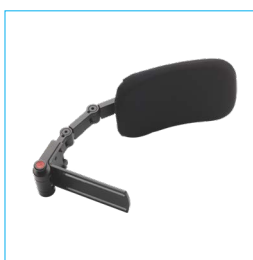

5000018 /
5000672 /
5000865
Kropsstøtte, flere
størrelser puder