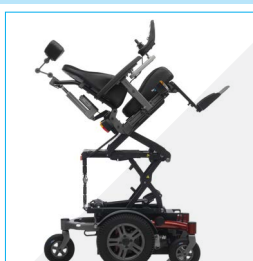

VELA Sango

Tilbehørsliste

Kombiner passion og erfaring - resultatet er VELA Sango!

Tilbehør til hjul

6000278
Affjedring
svinghjul

6000032
Skærme
svinghjul 9"

6000033
Skærme
drivhjul 14"

Elektrisk valgmuligheder og lys

6000034 /
6000257
Elektrisk
rygvinkling

6000035 /
6000242
Elektrisk sædekip

6000036 /
6000243
Elektrisk sæde-
hejs og-vinkling

6000288
Elektrisk
udstigningshjælp

5000641 / 5000642
El-benstøtte
center med
fodplade,
lægstøtte,
eleverbar