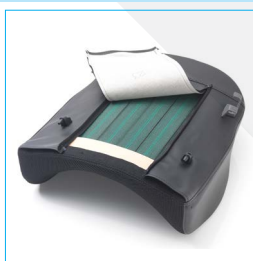

6000118
Rygpude deep
Contour med
vertikale
stropper. Flere
størrelser