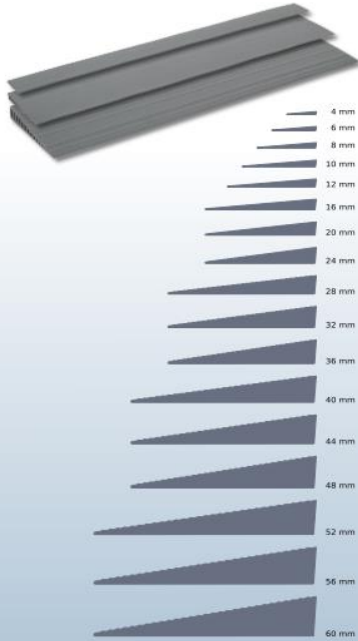

Tilbehør gummiramper

Mobilex gummiramper består af gummi (TPE) og indeholder ingen PVC.

De leveres i et forskellige højder. Standardbredden er 900 mm, men ramperne kan også leveres i bredder af 700 og 1000 mm

For befæstigelse på glatte overflader kan Mobilex gummiramper leveres med en limfolie.

For montage på særlige overflader som fx. gulvtæpper og trægulve, anbefaler vi gummiramper uden lim.

Gummiramper 700 mm

Gummiramper 900 mm

Gummiramper 1000 mm

Tilbehør

For montage

Monteringsæt for gummiramper består af to montagebeslag som monteres i dørtrinnet. Det er så muligt at montere gummiramper uden at klæbe den på underlaget.

For tilpasning

Savblad for afkortning af gummiramper

Savblad for standard stiksav. Anvendes for let og præcis tilskæring af Mobilex gummiramper.

Limoverførelstape

Moblex gummiramper leveres standardsmæssig med lim på undersiden. For genanvendelse af gummiramper, kan en limoverførelstape leveres.

Rensemiddel for limrester

For at fjerne limrester på enten gummiramper eller underlag leveres et rensemiddel som letter fjernelsen af limrester.