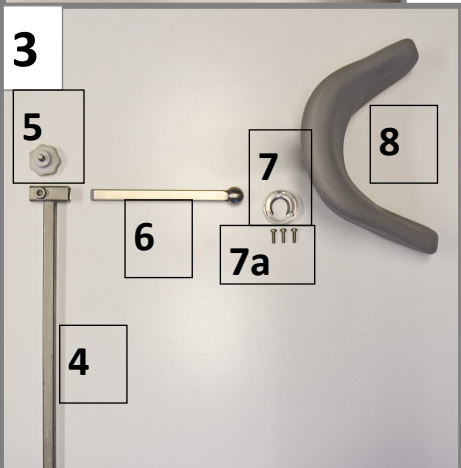

**DK: Springskitse til M2 El-Tip**

Varenr. 310210-B/310211-B

**EN: Spare parts for M2 El-Tip**

Art.No. 310210-B/310211-B

Pos.	Reservedel/Spare part	Art. No.
1	Ryg (Grå netryg) fra jan. 2011 / Back-Rest (Grey net-weave) from jan. 2011	310282
2	Skruer til montering af overstel / Screws for mounting the upperframe	800290
3	Nakkestøtte til M2-Tip (højde - dybde - bredde justerbar) / Complete head support for M2-Tip (height - Depth - Width)	310222
4	Lodret stang til H+D+B nakkestøtte / Vertical tube for headrest, height and depth adjustable	800262
5	Fingerskrue, grå / Finger screw, grey	800027
6	Dybdejusteringsstang / Depth adjustment bar	800202
7	Beslag til dybdestangen / Mounting for the depth bar	800328
7a	Skruer til montering af justeringsstang til H+D+B / Screws for mounting of adjustment bar for height, depth and width	800327
8	Grå nakkestøttepude (grå til H-D-B) / Grey necksupport padding (H-D-W)	800191
-	Grå dupsko til nakkestøtte / Grey ferule for headrest	800249
9a	125 mm hjul m/bremser og påmonteret ben. 1 stk. / 125 mm wheel with leg on. 1 pcs.	310094
-	100 mm hjul m/bremse og påmonteret ben. 1 stk. / 100 mm wheel with leg on. 1 pcs.	800277
9b	125 mm retningsfast hjul m/bremser og påmonteret ben, 1 stk / 125 mm directional wheel with leg on, 1 pcs.	800153
10	Clips til hjul, magenta / Clips for wheels, magenta	310165
11	Bøsning, hjul / Bush, wheel	800013
12	Standardsæde, grå / standard seat, grey	310340
13	Dæksel til standardsæde, grå / Seat lid for std. seat, grey	310341
14	Intimsæde, grå / Seat with extra large hole, grey	310342
15	Dæksel til intimsæde, grå / Seat lid for seat with extra large hole, grey	310343
16a	Armlæn til M2 m. snaplås & grå pu, højre / Armrest for M2 with quick release & grey pu foam, right	310352
16b	Armlæn til M2 m. snaplås & grå pu, venstre / Armrest for M2 with quick release & grey pu foam, left	310353
17	Pu skum / Pu foam	800181
18	Rund dupsko, grå / Ferule for round armrest, grey	800244
19	Skruer til montering af armlæn / Screws for fastening of armrest	800012
20	Bolt til armlæn / Bolt for armrest	800082
21	Nylonbøsning for armlæn / White nylon bush for armrest	310076
22	Snaplås stor rustfri til armlæn / Quick release lock for armrests	310254
23	Bolt og beslag til fastgørelse af stel / Bolt and mounting for fastening of frame	800294
24a	Fodstøtteplade, højre / Foot plate, right	800624
24b	Fodstøtteplade, venstre / Foot plate, left	800625
25	Clips, lang / Clips, long	800170
26	Bolt m. møtrik / Bolt for foot plate with nut	800169
27	Lægstøtte (netvæv med velcro) / Leg support (netweave with velcro)	310226
28	Overstel / Upper frame	800276
29	Understel / Bottom frame	800084