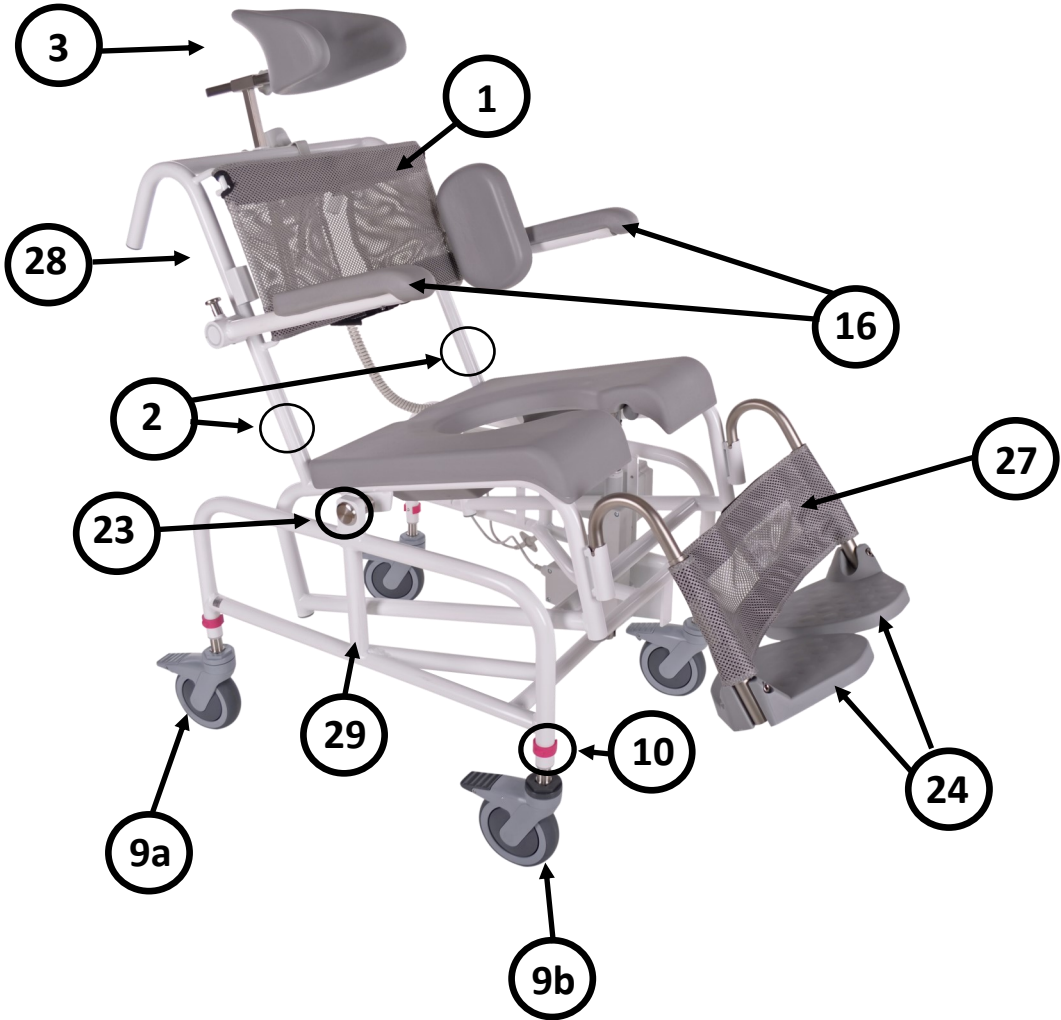

Pos.	Reservedel/Spare part	Art. No.
1	Ryg (Grå netryg) fra jan. 2011 / Back-Rest (Grey net-weave) from jan. 2011	310282
2	Skruer til montering af overstel / Screws for mounting the upperframe	800290
3	Nakkestøtte til M2-Tip (højde - dybde - bredde justerbar) / Complete head support for M2-Tip (height - Depth - Width)	310222
4	Lodret stang til H+D+B nakkestøtte / Vertical tube for headrest, height and depth adjustable	800262
5	Fingerskrue, grå / Finger screw, grey	800027
6	Dybdejusteringsstang / Depth adjustment bar	800202
7	Beslag til dybdestangen / Mounting for the depth bar	800328
7a	Skruer til montering af justeringsstang til H+D+B / Screws for mounting of adjustment bar for height, depth and width	800327
8	Grå nakkestøttepude (grå til H-D-B) / Grey necksupport padding (H-D-W)	800191
-	Grå dupsko til nakkestøtte / Grey ferule for headrest	800249
9a	125 mm hjul m/bremser og påmonteret ben. 1 stk. / 125 mm wheel with leg on. 1 pcs.	310094
-	100 mm hjul m/bremse og påmonteret ben. 1 stk. / 100 mm wheel with leg on. 1 pcs.	800277
9b	125 mm retningsfast hjul m/bremser og påmonteret ben, 1 stk / 125 mm directional wheel with leg on, 1 pcs.	800153
10	Clips til hjul, magenta / Clips for wheels, magenta	310165
11	Bøsning, hjul / Bush, wheel	800013
12	Standardsæde, grå / standard seat, grey	310340
13	Dæksel til standardsæde, grå / Seat lid for std. seat, grey	310341
14	Intimsæde, grå / Seat with extra large hole, grey	310342
15	Dæksel til intimsæde, grå / Seat lid for seat with extra large hole, grey	310343
16a	Armlæn til M2 m. snaplås & grå pu, højre / Armrest for M2 with quick release & grey pu foam, right	310352
16b	Armlæn til M2 m. snaplås & grå pu, venstre / Armrest for M2 with quick release & grey pu foam, left	310353
17	Pu skum / Pu foam	800181
18	Rund dupsko, grå / Ferule for round armrest, grey	800244
19	Skruer til montering af armlæn / Screws for fastening of armrest	800012
20	Bolt til armlæn / Bolt for armrest	800082
21	Nylonbøsning for armlæn / White nylon bush for armrest	310076
22	Snaplås stor rustfri til armlæn / Quick release lock for armrests	310254
23	Bolt og beslag til fastgørelse af stel / Bolt and mounting for fastening of frame	800294
24a	Fodstøtteplade, højre / Foot plate, right	800624
24b	Fodstøtteplade, venstre / Foot plate, left	800625
25	Clips, lang / Clips, long	800170
26	Bolt m. møtrik / Bolt for foot plate with nut	800169
27	Lægstøtte (netvæv med velcro) / Leg support (netweave with velcro)	310226
28	Overstel / Upper frame	800276
29	Understel / Bottom frame	800084