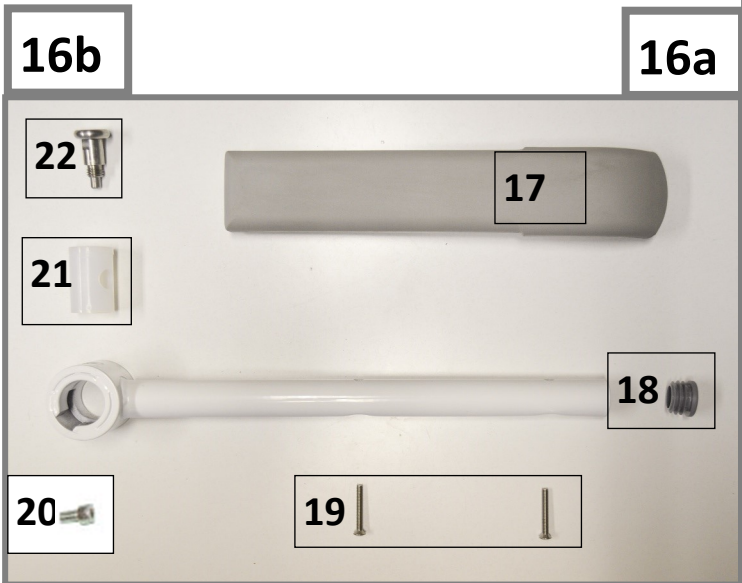

**DK: Springskitse til M2 El-Tip**

Varenr. 310210-B/310211-B

**EN: Spare parts for M2 El-Tip**

Art.No. 310210-B/310211-B

Pos.	Reservedel/Spare part	Art. No.
1	Ryg (Grå netryg) fra jan. 2011 / Back-Rest (Grey net-weave) from jan. 2011	310282
2	Skruer til montering af overstel / Screws for mounting the upperframe	800290
3	Nakkestøtte til M2-Tip (højde - dybde - bredde justerbar) / Complete head support for M2-Tip (height - Depth - Width)	310222
4	Lodret stang til H+D+B nakkestøtte / Vertical tube for headrest, height and depth adjustable	800262
5	Fingerskrue, grå / Finger screw, grey	800027
6	Dybdejusteringsstang / Depth adjustment bar	800202
7	Beslag til dybdestangen / Mounting for the depth bar	800328
7a	Skruer til montering af justeringsstang til H+D+B / Screws for mounting of adjustment bar for height, depth and width	800327
8	Grå nakkestøttepude (grå til H-D-B) / Grey necksupport padding (H-D-W)	800191
-	Grå dupsko til nakkestøtte / Grey ferule for headrest	800249
9a	125 mm hjul m/bremser og påmonteret ben. 1 stk. / 125 mm wheel with leg on. 1 pcs.	310094
-	100 mm hjul m/bremse og påmonteret ben. 1 stk. / 100 mm wheel with leg on. 1 pcs.	800277
9b	125 mm retningsfast hjul m/bremser og påmonteret ben, 1 stk / 125 mm directional wheel with leg on, 1 pcs.	800153
10	Clips til hjul, magenta / Clips for wheels, magenta	310165
11	Bøsning, hjul / Bush, wheel	800013
12	Standardsæde, grå / standard seat, grey	310340
13	Dæksel til standardsæde, grå / Seat lid for std. seat, grey	310341
14	Intimsæde, grå / Seat with extra large hole, grey	310342
15	Dæksel til intimsæde, grå / Seat lid for seat with extra large hole, grey	310343
16a	Armlæn til M2 m. snaplås & grå pu, højre / Armrest for M2 with quick release & grey pu foam, right	310352
16b	Armlæn til M2 m. snaplås & grå pu, venstre / Armrest for M2 with quick release & grey pu foam, left	310353
17	Pu skum / Pu foam	800181
18	Rund dupsko, grå / Ferule for round armrest, grey	800244
19	Skruer til montering af armlæn / Screws for fastening of armrest	800012
20	Bolt til armlæn / Bolt for armrest	800082
21	Nylonbøsning for armlæn / White nylon bush for armrest	310076
22	Snaplås stor rustfri til armlæn / Quick release lock for armrests	310254
23	Bolt og beslag til fastgørelse af stel / Bolt and mounting for fastening of frame	800294
24a	Fodstøtteplade, højre / Foot plate, right	800624
24b	Fodstøtteplade, venstre / Foot plate, left	800625
25	Clips, lang / Clips, long	800170
26	Bolt m. møtrik / Bolt for foot plate with nut	800169
27	Lægstøtte (netvæv med velcro) / Leg support (netweave with velcro)	310226
28	Overstel / Upper frame	800276
29	Understel / Bottom frame	800084