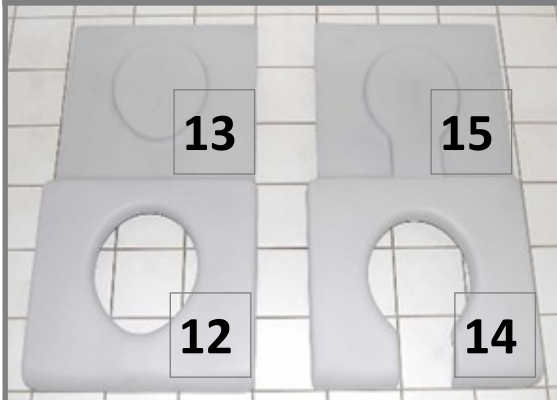

**DK: Springskitse til M2 El-Tip**

Varenr. 310210-B/310211-B

**EN: Spare parts for M2 El-Tip**

Art.No. 310210-B/310211-B

Pos.	Reservedel/Spare part	Art. No.
1	Ryg (Grå netryg) fra jan. 2011 / Back-Rest (Grey net-weave) from jan. 2011	310282
2	Skruer til montering af overstel / Screws for mounting the upperframe	800290
3	Nakkestøtte til M2-Tip (højde - dybde - bredde justerbar) / Complete head support for M2-Tip (height - Depth - Width)	310222
4	Lodret stang til H+D+B nakkestøtte / Vertical tube for headrest, height and depth adjustable	800262
5	Fingerskrue, grå / Finger screw, grey	800027
6	Dybdejusteringsstang / Depth adjustment bar	800202
7	Beslag til dybdestangen / Mounting for the depth bar	800328
7a	Skruer til montering af justeringsstang til H+D+B / Screws for mounting of adjustment bar for height, depth and width	800327
8	Grå nakkestøttepude (grå til H-D-B) / Grey necksupport padding (H-D-W)	800191
-	Grå dupsko til nakkestøtte / Grey ferule for headrest	800249
9a	125 mm hjul m/bremser og påmonteret ben. 1 stk. / 125 mm wheel with leg on. 1 pcs.	310094
-	100 mm hjul m/bremse og påmonteret ben. 1 stk. / 100 mm wheel with leg on. 1 pcs.	800277
9b	125 mm retningsfast hjul m/bremser og påmonteret ben, 1 stk / 125 mm directional wheel with leg on, 1 pcs.	800153
10	Clips til hjul, magenta / Clips for wheels, magenta	310165
11	Bøsning, hjul / Bush, wheel	800013
12	Standardsæde, grå / standard seat, grey	310340
13	Dæksel til standardsæde, grå / Seat lid for std. seat, grey	310341
14	Intimsæde, grå / Seat with extra large hole, grey	310342
15	Dæksel til intimsæde, grå / Seat lid for seat with extra large hole, grey	310343
16a	Armlæn til M2 m. snaplås & grå pu, højre / Armrest for M2 with quick release & grey pu foam, right	310352
16b	Armlæn til M2 m. snaplås & grå pu, venstre / Armrest for M2 with quick release & grey pu foam, left	310353
17	Pu skum / Pu foam	800181
18	Rund dupsko, grå / Ferule for round armrest, grey	800244
19	Skruer til montering af armlæn / Screws for fastening of armrest	800012
20	Bolt til armlæn / Bolt for armrest	800082
21	Nylonbøsning for armlæn / White nylon bush for armrest	310076
22	Snaplås stor rustfri til armlæn / Quick release lock for armrests	310254
23	Bolt og beslag til fastgørelse af stel / Bolt and mounting for fastening of frame	800294
24a	Fodstøtteplade, højre / Foot plate, right	800624
24b	Fodstøtteplade, venstre / Foot plate, left	800625
25	Clips, lang / Clips, long	800170
26	Bolt m. møtrik / Bolt for foot plate with nut	800169
27	Lægstøtte (netvæv med velcro) / Leg support (netweave with velcro)	310226
28	Overstel / Upper frame	800276
29	Understel / Bottom frame	800084