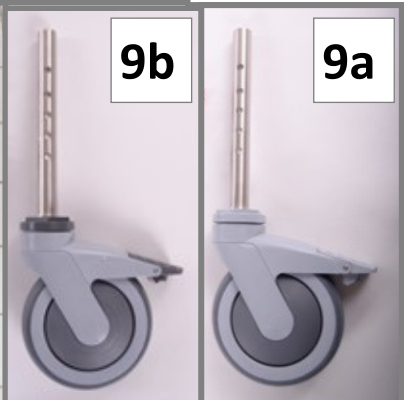

**DK: Springskitse til M2 El-Tip**

Varenr. 310210-B/310211-B

**EN: Spare parts for M2 El-Tip**

Art.No. 310210-B/310211-B

Pos.	Reservedel/Spare part	Art. No.
1	Ryg (Grå netryg) fra jan. 2011 / Back-Rest (Grey net-weave) from jan. 2011	310282
2	Skruer til montering af overstel / Screws for mounting the upperframe	800290
3	Nakkestøtte til M2-Tip (højde - dybde - bredde justerbar) / Complete head support for M2-Tip (height - Depth - Width)	310222
4	Lodret stang til H+D+B nakkestøtte / Vertical tube for headrest, height and depth adjustable	800262
5	Fingerskrue, grå / Finger screw, grey	800027
6	Dybdejusteringsstang / Depth adjustment bar	800202
7	Beslag til dybdestangen / Mounting for the depth bar	800328
7a	Skruer til montering af justeringsstang til H+D+B / Screws for mounting of adjustment bar for height, depth and width	800327
8	Grå nakkestøttepude (grå til H-D-B) / Grey necksupport padding (H-D-W)	800191
-	Grå dupsko til nakkestøtte / Grey ferule for headrest	800249
9a	125 mm hjul m/bremser og påmonteret ben. 1 stk. / 125 mm wheel with leg on. 1 pcs.	310094
-	100 mm hjul m/bremse og påmonteret ben. 1 stk. / 100 mm wheel with leg on. 1 pcs.	800277
9b	125 mm retningsfast hjul m/bremser og påmonteret ben, 1 stk / 125 mm directional wheel with leg on, 1 pcs.	800153
10	Clips til hjul, magenta / Clips for wheels, magenta	310165
11	Bøsning, hjul / Bush, wheel	800013
12	Standardsæde, grå / standard seat, grey	310340
13	Dæksel til standardsæde, grå / Seat lid for std. seat, grey	310341
14	Intimsæde, grå / Seat with extra large hole, grey	310342
15	Dæksel til intimsæde, grå / Seat lid for seat with extra large hole, grey	310343
16a	Armlæn til M2 m. snaplås & grå pu, højre / Armrest for M2 with quick release & grey pu foam, right	310352
16b	Armlæn til M2 m. snaplås & grå pu, venstre / Armrest for M2 with quick release & grey pu foam, left	310353
17	Pu skum / Pu foam	800181
18	Rund dupsko, grå / Ferule for round armrest, grey	800244
19	Skruer til montering af armlæn / Screws for fastening of armrest	800012
20	Bolt til armlæn / Bolt for armrest	800082
21	Nylonbøsning for armlæn / White nylon bush for armrest	310076
22	Snaplås stor rustfri til armlæn / Quick release lock for armrests	310254
23	Bolt og beslag til fastgørelse af stel / Bolt and mounting for fastening of frame	800294
24a	Fodstøtteplade, højre / Foot plate, right	800624
24b	Fodstøtteplade, venstre / Foot plate, left	800625
25	Clips, lang / Clips, long	800170
26	Bolt m. møtrik / Bolt for foot plate with nut	800169
27	Lægstøtte (netvæv med velcro) / Leg support (netweave with velcro)	310226
28	Overstel / Upper frame	800276
29	Understel / Bottom frame	800084