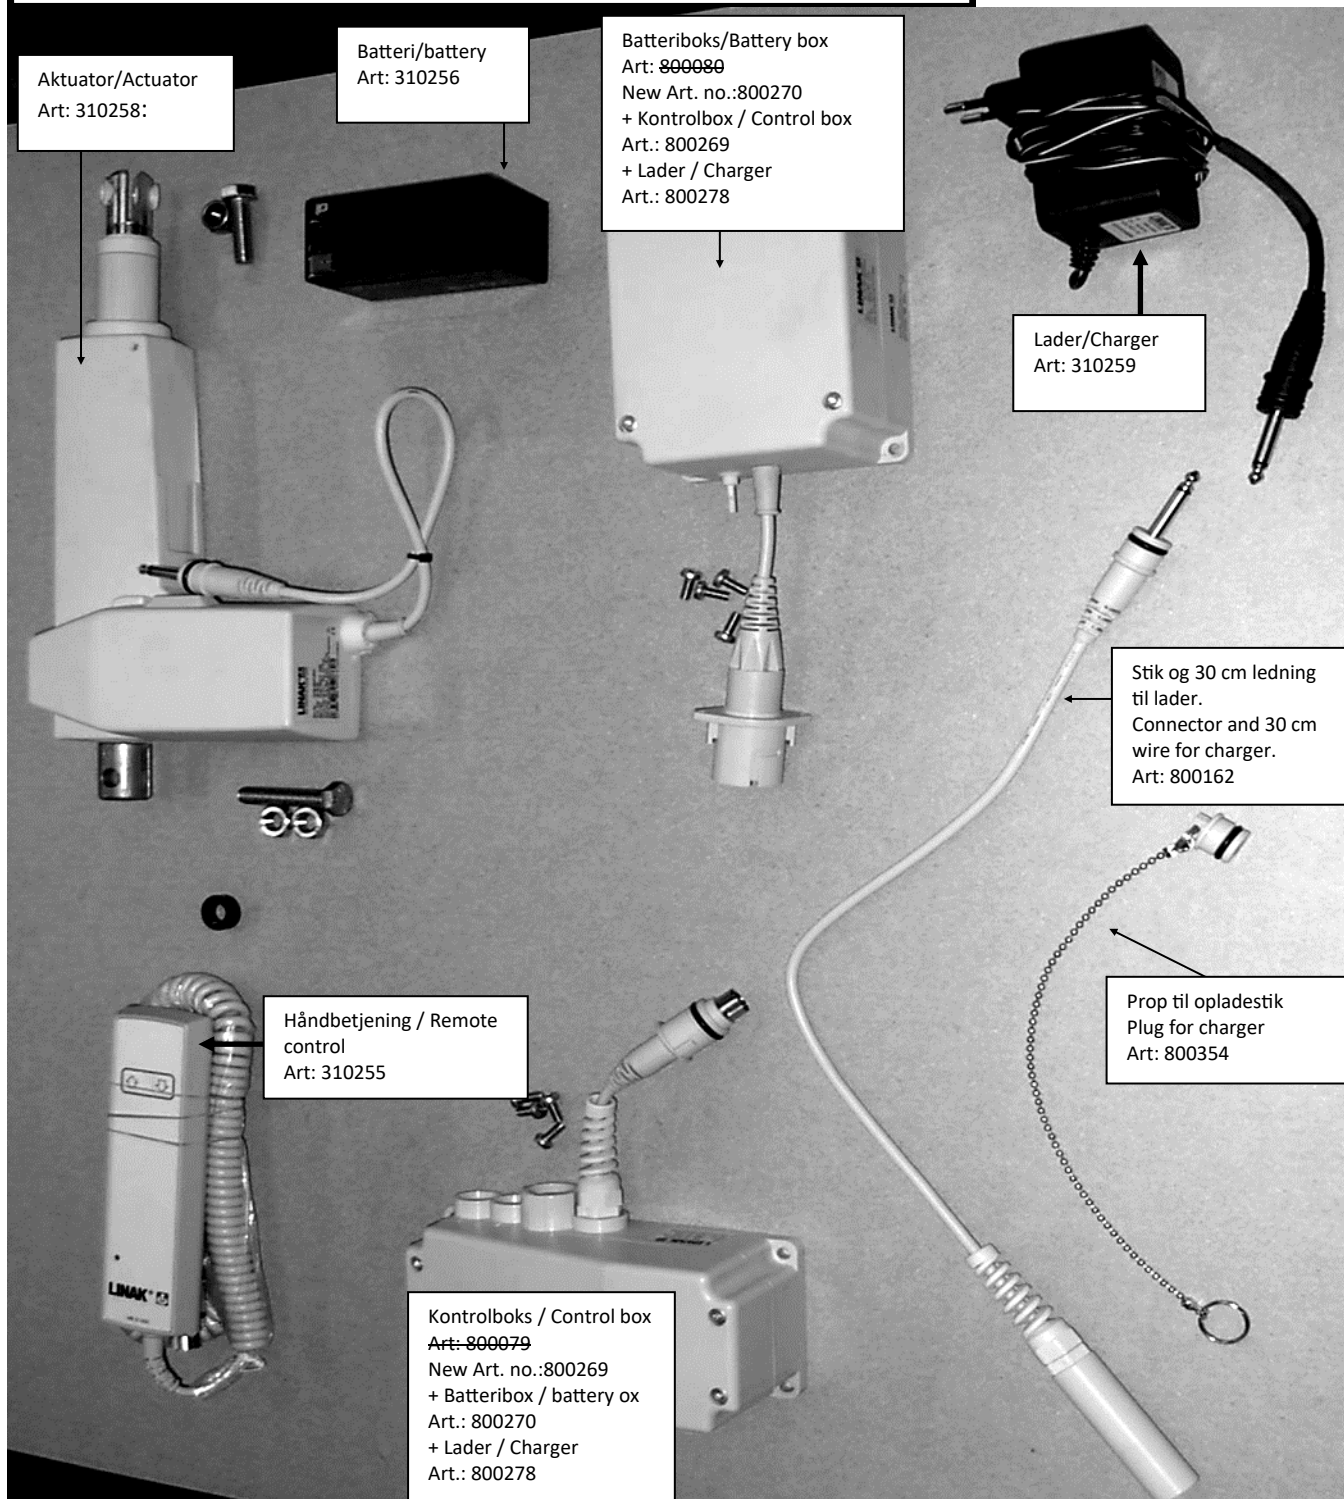

Håndbetjening /  
Remote control  
Art: 800267

Batteri/battery  
Art: 310256

Kontrolboks /  
Control box Art:  
800269

12 Volt, 1,3 ampere

ELEKTRISKE DELE TIL STOLE PRODUCERET FØR 22. juli 2008.

ELECTRICAL PARTS FOR CHAIRS PRODUCED BEFORE 22<sup>nd</sup> of July 2008.