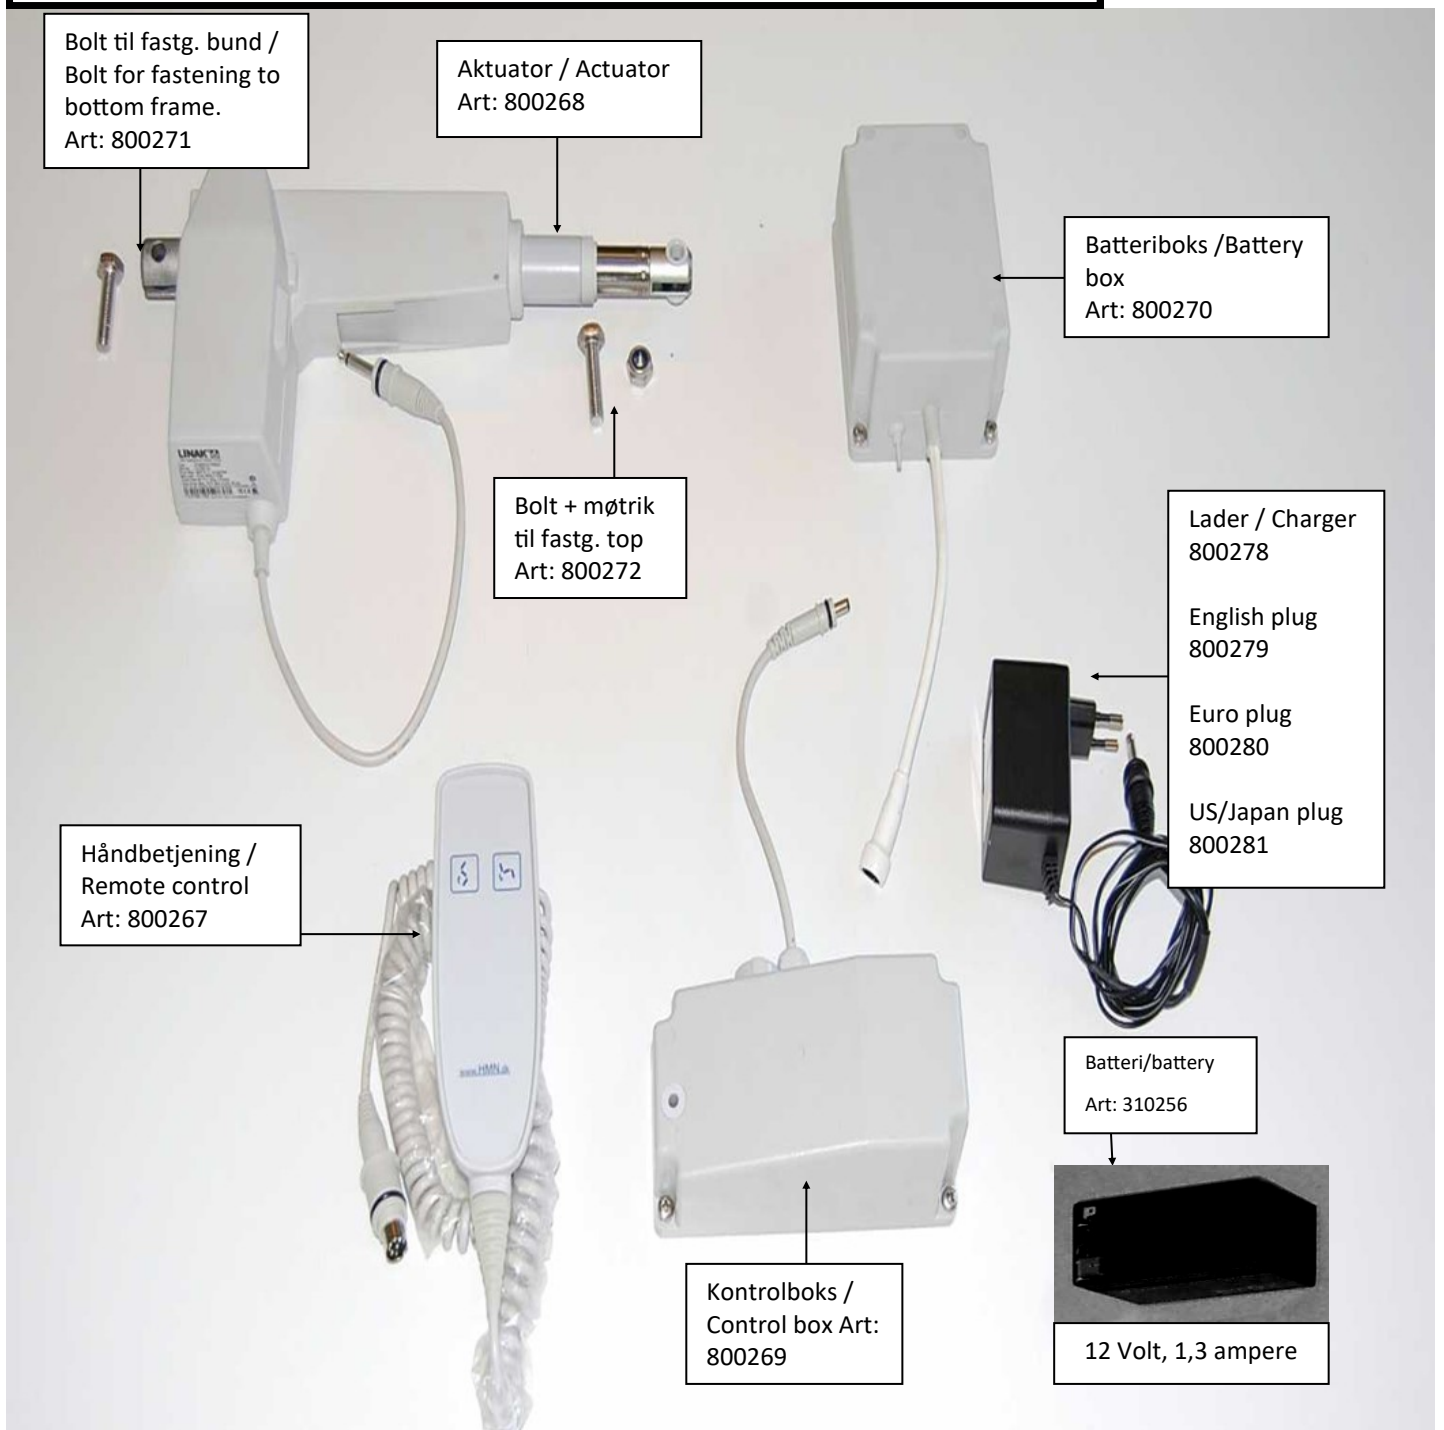

ELEKTRISKE DELE TIL STOLE PRODUCERET EFTER 22. juli 2008  
ELECTRICAL PARTS FOR CHAIRS PRODUCED AFTER 22<sup>nd</sup> of July 2008

Bolt til fastg. bund /  
Bolt for fastening to  
bottom frame.  
Art: 800271

Aktuator / Actuator  
Art: 800268

Bolt + møtrik  
til fastg. top  
Art: 800272

Batteriboks /Battery  
box  
Art: 800270

Lader / Charger  
800278

English plug  
800279

Euro plug  
800280

US/Japan plug  
800281

Håndbetjening /  
Remote control  
Art: 800267

Batteri/battery  
Art: 310256

Kontrolboks /  
Control box Art:  
800269

12 Volt, 1,3 ampere

ELEKTRISKE DELE TIL STOLE PRODUCERET FØR 22. juli 2008.

ELECTRICAL PARTS FOR CHAIRS PRODUCED BEFORE 22<sup>nd</sup> of July 2008.