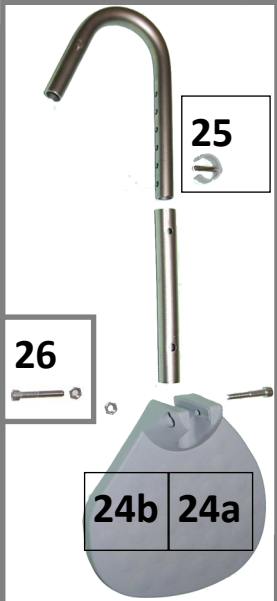

**DK: Springskitse til M2 El-Tip**

Varenr. 310210-B/310211-B

**EN: Spare parts for M2 El-Tip**

Art.No. 310210-B/310211-B

Pos.	Reservedel/Spare part	Art. No.
1	Ryg (Grå netryg) fra jan. 2011 / Back-Rest (Grey net-weave) from jan. 2011	310282
2	Skruer til montering af overstel / Screws for mounting the upperframe	800290
3	Nakkestøtte til M2-Tip (højde - dybde - bredde justerbar) / Complete head support for M2-Tip (height - Depth - Width)	310222
4	Lodret stang til H+D+B nakkestøtte / Vertical tube for headrest, height and depth adjustable	800262
5	Fingerskrue, grå / Finger screw, grey	800027
6	Dybdejusteringsstang / Depth adjustment bar	800202
7	Beslag til dybdestangen / Mounting for the depth bar	800328
7a	Skruer til montering af justeringsstang til H+D+B / Screws for mounting of adjustment bar for height, depth and width	800327
8	Grå nakkestøttepude (grå til H-D-B) / Grey necksupport padding (H-D-W)	800191
-	Grå dupsko til nakkestøtte / Grey ferule for headrest	800249
9a	125 mm hjul m/bremser og påmonteret ben. 1 stk. / 125 mm wheel with leg on. 1 pcs.	310094
-	100 mm hjul m/bremse og påmonteret ben. 1 stk. / 100 mm wheel with leg on. 1 pcs.	800277
9b	125 mm retningsfast hjul m/bremser og påmonteret ben, 1 stk / 125 mm directional wheel with leg on, 1 pcs.	800153
10	Clips til hjul, magenta / Clips for wheels, magenta	310165
11	Bøsning, hjul / Bush, wheel	800013
12	Standardsæde, grå / standard seat, grey	310340
13	Dæksel til standardsæde, grå / Seat lid for std. seat, grey	310341
14	Intimsæde, grå / Seat with extra large hole, grey	310342
15	Dæksel til intimsæde, grå / Seat lid for seat with extra large hole, grey	310343
16a	Armlæn til M2 m. snaplås & grå pu, højre / Armrest for M2 with quick release & grey pu foam, right	310352
16b	Armlæn til M2 m. snaplås & grå pu, venstre / Armrest for M2 with quick release & grey pu foam, left	310353
17	Pu skum / Pu foam	800181
18	Rund dupsko, grå / Ferule for round armrest, grey	800244
19	Skruer til montering af armlæn / Screws for fastening of armrest	800012
20	Bolt til armlæn / Bolt for armrest	800082
21	Nylonbøsning for armlæn / White nylon bush for armrest	310076
22	Snaplås stor rustfri til armlæn / Quick release lock for armrests	310254
23	Bolt og beslag til fastgørelse af stel / Bolt and mounting for fastening of frame	800294
24a	Fodstøtteplade, højre / Foot plate, right	800624
24b	Fodstøtteplade, venstre / Foot plate, left	800625
25	Clips, lang / Clips, long	800170
26	Bolt m. møtrik / Bolt for foot plate with nut	800169
27	Lægstøtte (netvæv med velcro) / Leg support (netweave with velcro)	310226
28	Overstel / Upper frame	800276
29	Understel / Bottom frame	800084