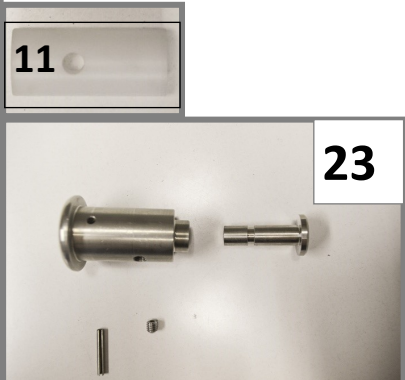

**DK: Springskitse til M2 El-Tip**

Varenr. 310210-B/310211-B

**EN: Spare parts for M2 El-Tip**

Art.No. 310210-B/310211-B

Pos.	Reservedel/Spare part	Art. No.
1	Ryg (Grå netryg) fra jan. 2011 / Back-Rest (Grey net-weave) from jan. 2011	310282
2	Skruer til montering af overstel / Screws for mounting the upperframe	800290
3	Nakkestøtte til M2-Tip (højde - dybde - bredde justerbar) / Complete head support for M2-Tip (height - Depth - Width)	310222
4	Lodret stang til H+D+B nakkestøtte / Vertical tube for headrest, height and depth adjustable	800262
5	Fingerskrue, grå / Finger screw, grey	800027
6	Dybdejusteringsstang / Depth adjustment bar	800202
7	Beslag til dybdestangen / Mounting for the depth bar	800328
7a	Skruer til montering af justeringsstang til H+D+B / Screws for mounting of adjustment bar for height, depth and width	800327
8	Grå nakkestøttepude (grå til H-D-B) / Grey necksupport padding (H-D-W)	800191
-	Grå dupsko til nakkestøtte / Grey ferule for headrest	800249
9a	125 mm hjul m/bremser og påmonteret ben. 1 stk. / 125 mm wheel with leg on. 1 pcs.	310094
-	100 mm hjul m/bremse og påmonteret ben. 1 stk. / 100 mm wheel with leg on. 1 pcs.	800277
9b	125 mm retningsfast hjul m/bremser og påmonteret ben, 1 stk / 125 mm directional wheel with leg on, 1 pcs.	800153
10	Clips til hjul, magenta / Clips for wheels, magenta	310165
11	Bøsning, hjul / Bush, wheel	800013
12	Standardsæde, grå / standard seat, grey	310340
13	Dæksel til standardsæde, grå / Seat lid for std. seat, grey	310341
14	Intimsæde, grå / Seat with extra large hole, grey	310342
15	Dæksel til intimsæde, grå / Seat lid for seat with extra large hole, grey	310343
16a	Armlæn til M2 m. snaplås & grå pu, højre / Armrest for M2 with quick release & grey pu foam, right	310352
16b	Armlæn til M2 m. snaplås & grå pu, venstre / Armrest for M2 with quick release & grey pu foam, left	310353
17	Pu skum / Pu foam	800181
18	Rund dupsko, grå / Ferule for round armrest, grey	800244
19	Skruer til montering af armlæn / Screws for fastening of armrest	800012
20	Bolt til armlæn / Bolt for armrest	800082
21	Nylonbøsning for armlæn / White nylon bush for armrest	310076
22	Snaplås stor rustfri til armlæn / Quick release lock for armrests	310254
23	Bolt og beslag til fastgørelse af stel / Bolt and mounting for fastening of frame	800294
24a	Fodstøtteplade, højre / Foot plate, right	800624
24b	Fodstøtteplade, venstre / Foot plate, left	800625
25	Clips, lang / Clips, long	800170
26	Bolt m. møtrik / Bolt for foot plate with nut	800169
27	Lægstøtte (netvæv med velcro) / Leg support (netweave with velcro)	310226
28	Overstel / Upper frame	800276
29	Understel / Bottom frame	800084