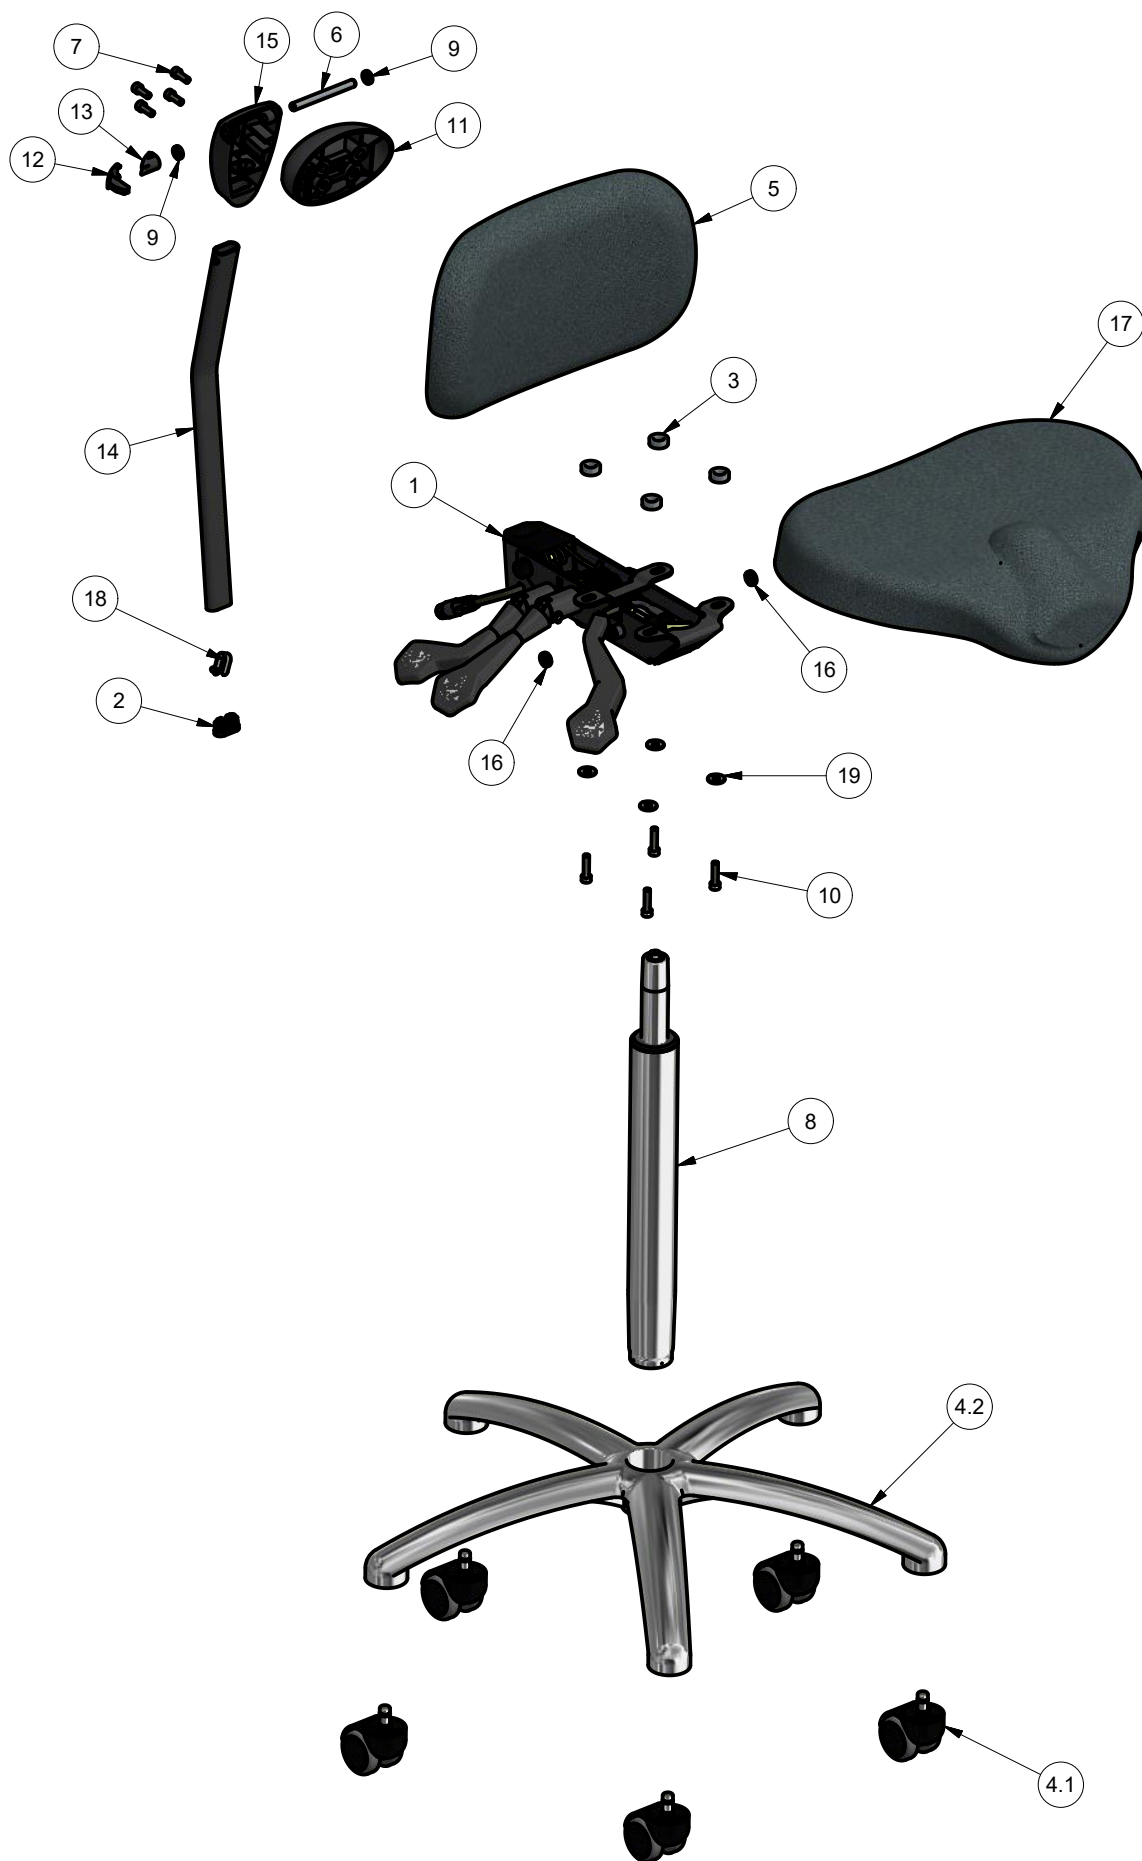

## VELA Samba 110

Pos	Pcs	Beskrivelse	Description	Beschreibung	Stock no
1	1	Bæreplade 42.2 mont. m/ betj.greb	Seat support 42.2 mounted w/handles	Sitztrageplatte 42.2 montiert m/Griffe	18422155995555
2	1	Rørben 15x30 mm flad-oval m/hak	Plug 15x30 mm	Stöpsel 15x30 mm	925890
3	4	Afstandskive Ø20x8	Distance disc Ø20x8	Distanzscheibe Ø20x8	924886
4.1	5	Hjul Dobb. bløde tap 11x20	Wheel twin soft 11x20	Doppel-Räder soft 11x20	013202
4.2	1	Alu fod type 3, Blank alu., N/	Underframe type 3, aluminium	Untergestell type 3, aluminium	030329999
5	1	Ergo ryg 38x22 cm, Bore R2	Ergo back rest 38x22 cm, Bore R2	Rücken Ergo 38x22 cm, Bore R2	08015111609
6	1	Aksel for ryghængsel	Shaft for backrest bracket	Oberteil für Rückenlehne Halterung	923284
7	4	Skrue m/indv. 6-kt CH	Cylinder Head Cap Screw	Zylinderschrauben m/Innensechskant	8001206016
8	1	Gasfjeder Chrom yderrør, 300 N, 260 mm	Gas spring Chrome, 300 N, 260 mm	Gasfeder chrome, 300 N, 260 mm	091030260
9	2	Gummiskive underlag ryghængsel	Rubber disc for backrest hinge	Gummscheibe für Rückenscharnier	926585
10	4	Skrue m/indv. 6-kt CH M6x25	Cylinder Head Cap Screw M6x25	Zylinderschrauben m/Innen 6-kt M6x25	8001206025
11	1	Underlag ryghængsel u/stop	Plate part for Hinge without stop	Aufnahme f/ Schaniere ohne Stopf	926636
12	1	Låsetap for ryghængsel	Locking tap for backrest hinge	Schliesstap für Rückenscharnier	926637
13	1	Lås for ryghængsel	Lock for backrest hinge	Schliess für Rückenscharnier	926638
14	1	Rygbøjle 21 - 420 mm sort	Backrest arm 21 - 420 mm black	Rückenbügel 21 - 420 mm Schwarz	07333
15	1	Ryghængsel sort	Backrest hinge black	Rückenscharnier Schwarz	925138
16	2	Undersænket skive Ø15 x 4	Countersunk washer Ø15 x 4	Senkscheibe Ø15 x 4	926242
17	1	KAP sæde 42x36 cm, Bore 4(Midi)	KAP seat 42x36 cm, Bore 4(Midi)	KAP Sitz 42x36 cm, Bore 4(Midi)	06420712609
18	1	Knopfjeder for 10 mm rør	Pop-out pin for 10 mm tube	Druck-stifte Ø10 mm Rohr	923362
19	4	Stor skive	Washer	Scheibe	8806206