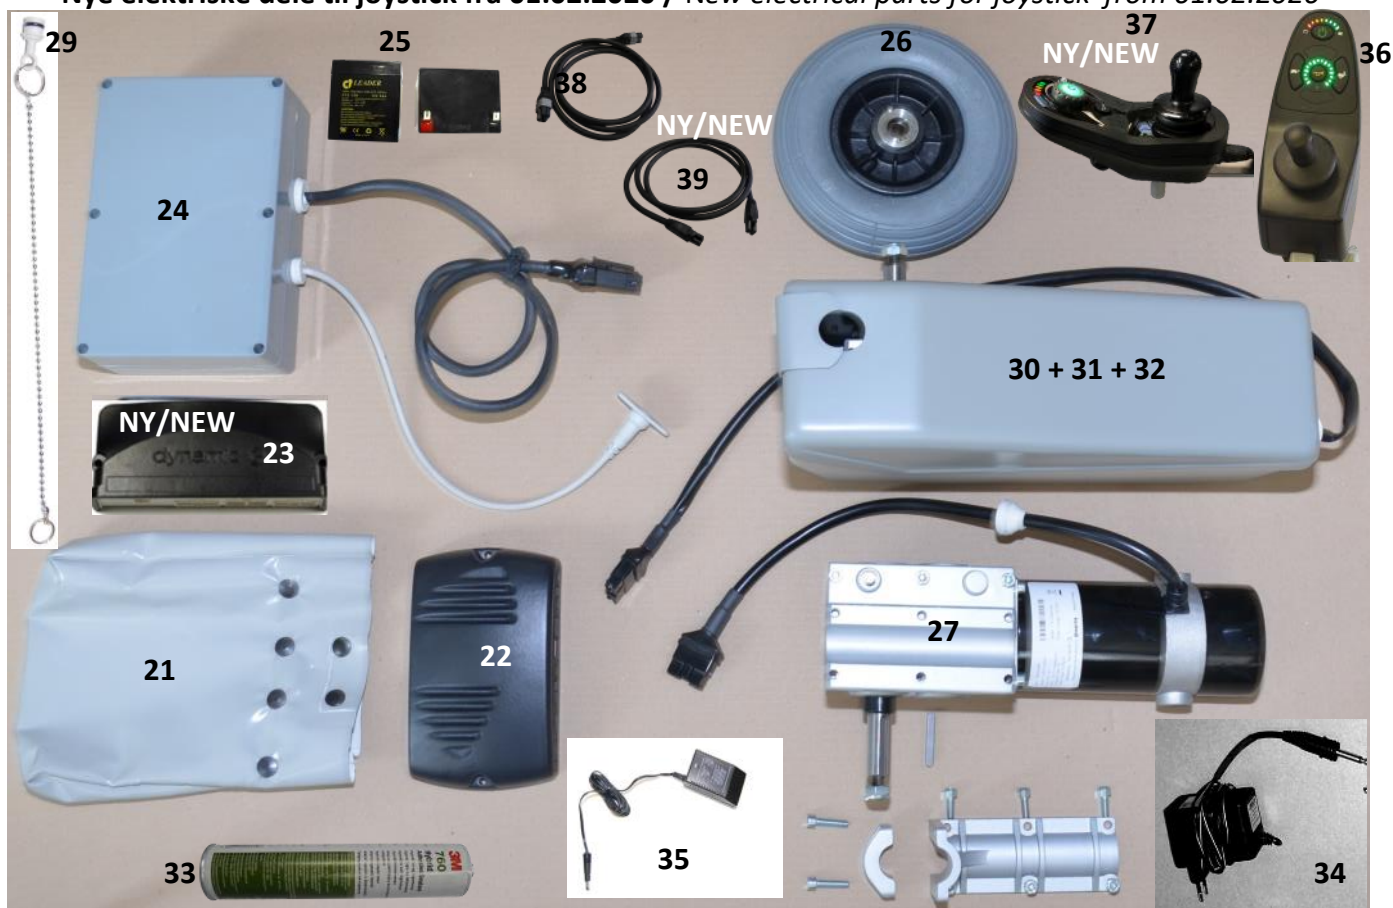

Nye elektriske dele til joystick fra 01.02.2020 / New electrical parts for joystick from 01.02.2020