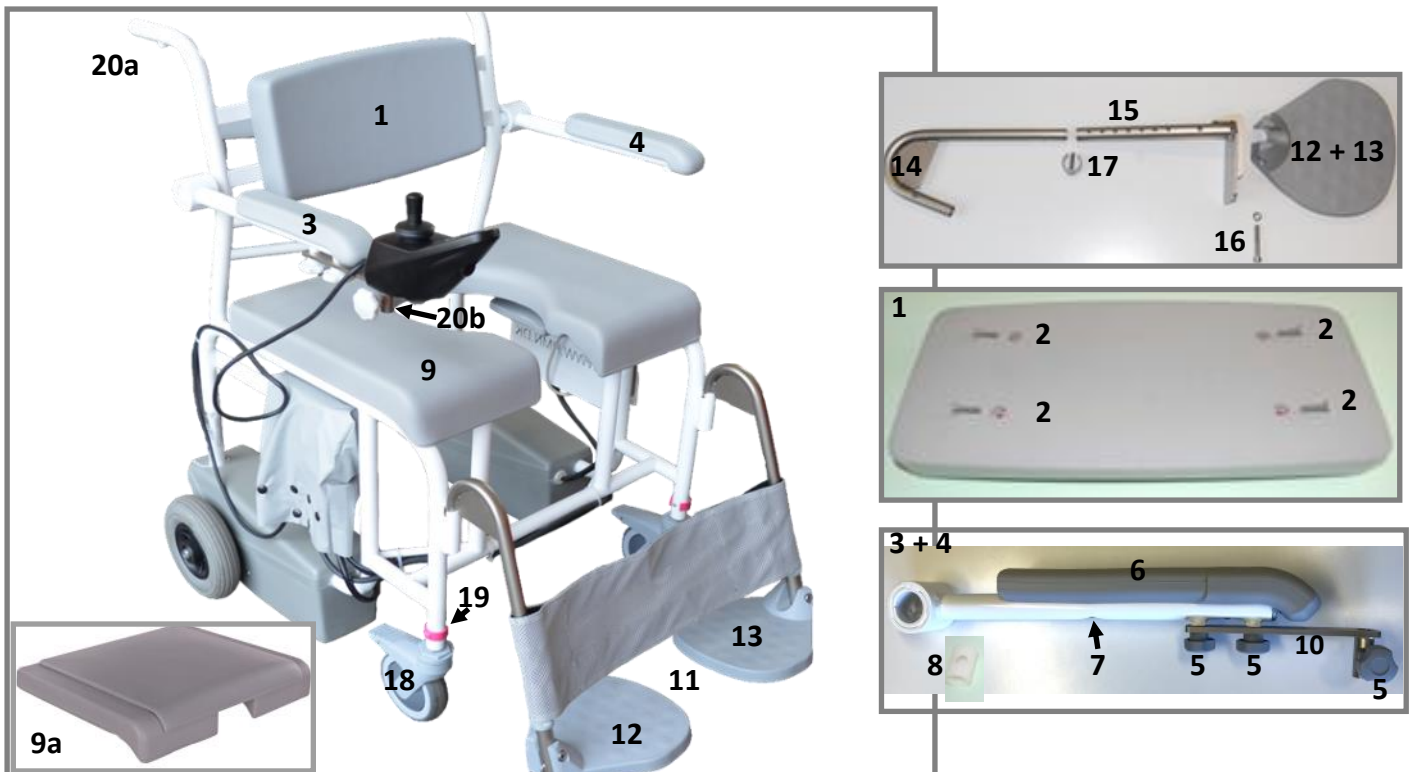

**DK: Springskitse til M2 200 kg motor**

Varenr. 310274

**EN: Spare parts for M2 200 kg motor**

Art.no. 310274

Pos.	Reservedel/Spare part	Art. No.
1	PU ryg / PU foam backrest	310344
2	Skuer til montering af PU ryg (5 x 20) / Screws for fastening of back-rest (5 x 20)	310063
3	Armlæn højre til M2 200 kg med PU uden snaplås/Armrest right for M2 200 kg with PU without quick lock	800553
4	Armlæn venstre til M2 200 kg med PU uden snaplås/Armrest left for M2 200 kg with PU without quick lock	800554
5	Finger skrue, grå / finger screw, grey	800027
6	Pu skum / Pu foam cushion	800181
7	Skruer til montering af armlæn / Screws for fastening of armrest	800012
8	Nylonbøsning for armlæn / White nylon bush for armrest	310076
9	Intimsæde til M2 200/300 kg / Seat with XL hole for M2 200/300 kg	310354
9a	Dæksel til sæde m/nøglehulsudskæring / Cover for seat with XL hole	310343
10	Holder til joystick armlæn / Brackets for joystick armrest	800633
11	Fodstøtter til M2 200/300 kg / Foot rests for M2 200/300 kg	310275
12	Fodstøtteplade højre / Footplate for right	800624
13	Fodstøtteplade venstre / Footplate for left	800625
14	Bøjle rør M2 200/300 kg / Hanger pipe M2 200/300 kg	-
15	Underdel rør M2 200/300 kg / Lower part pipe M2 200/300 kg	-
16	Bolt med møtrik / Bolt for foot plate with nut	800169
17	Clips 22 mm / Clip 22 mm	800170
18	Dobbeltvirkende hjul, 125 mm / Double action brakes wheel, 125 mm	800104
19	Clips til hjul (magenta) / Clip for wheels (magenta)	310165
20a	Holder til joystick ryg—200 kg / Brackets for joystick back—200 kg	800632
20b	Monteringsstang joystick / Mounting rod joystick	800634