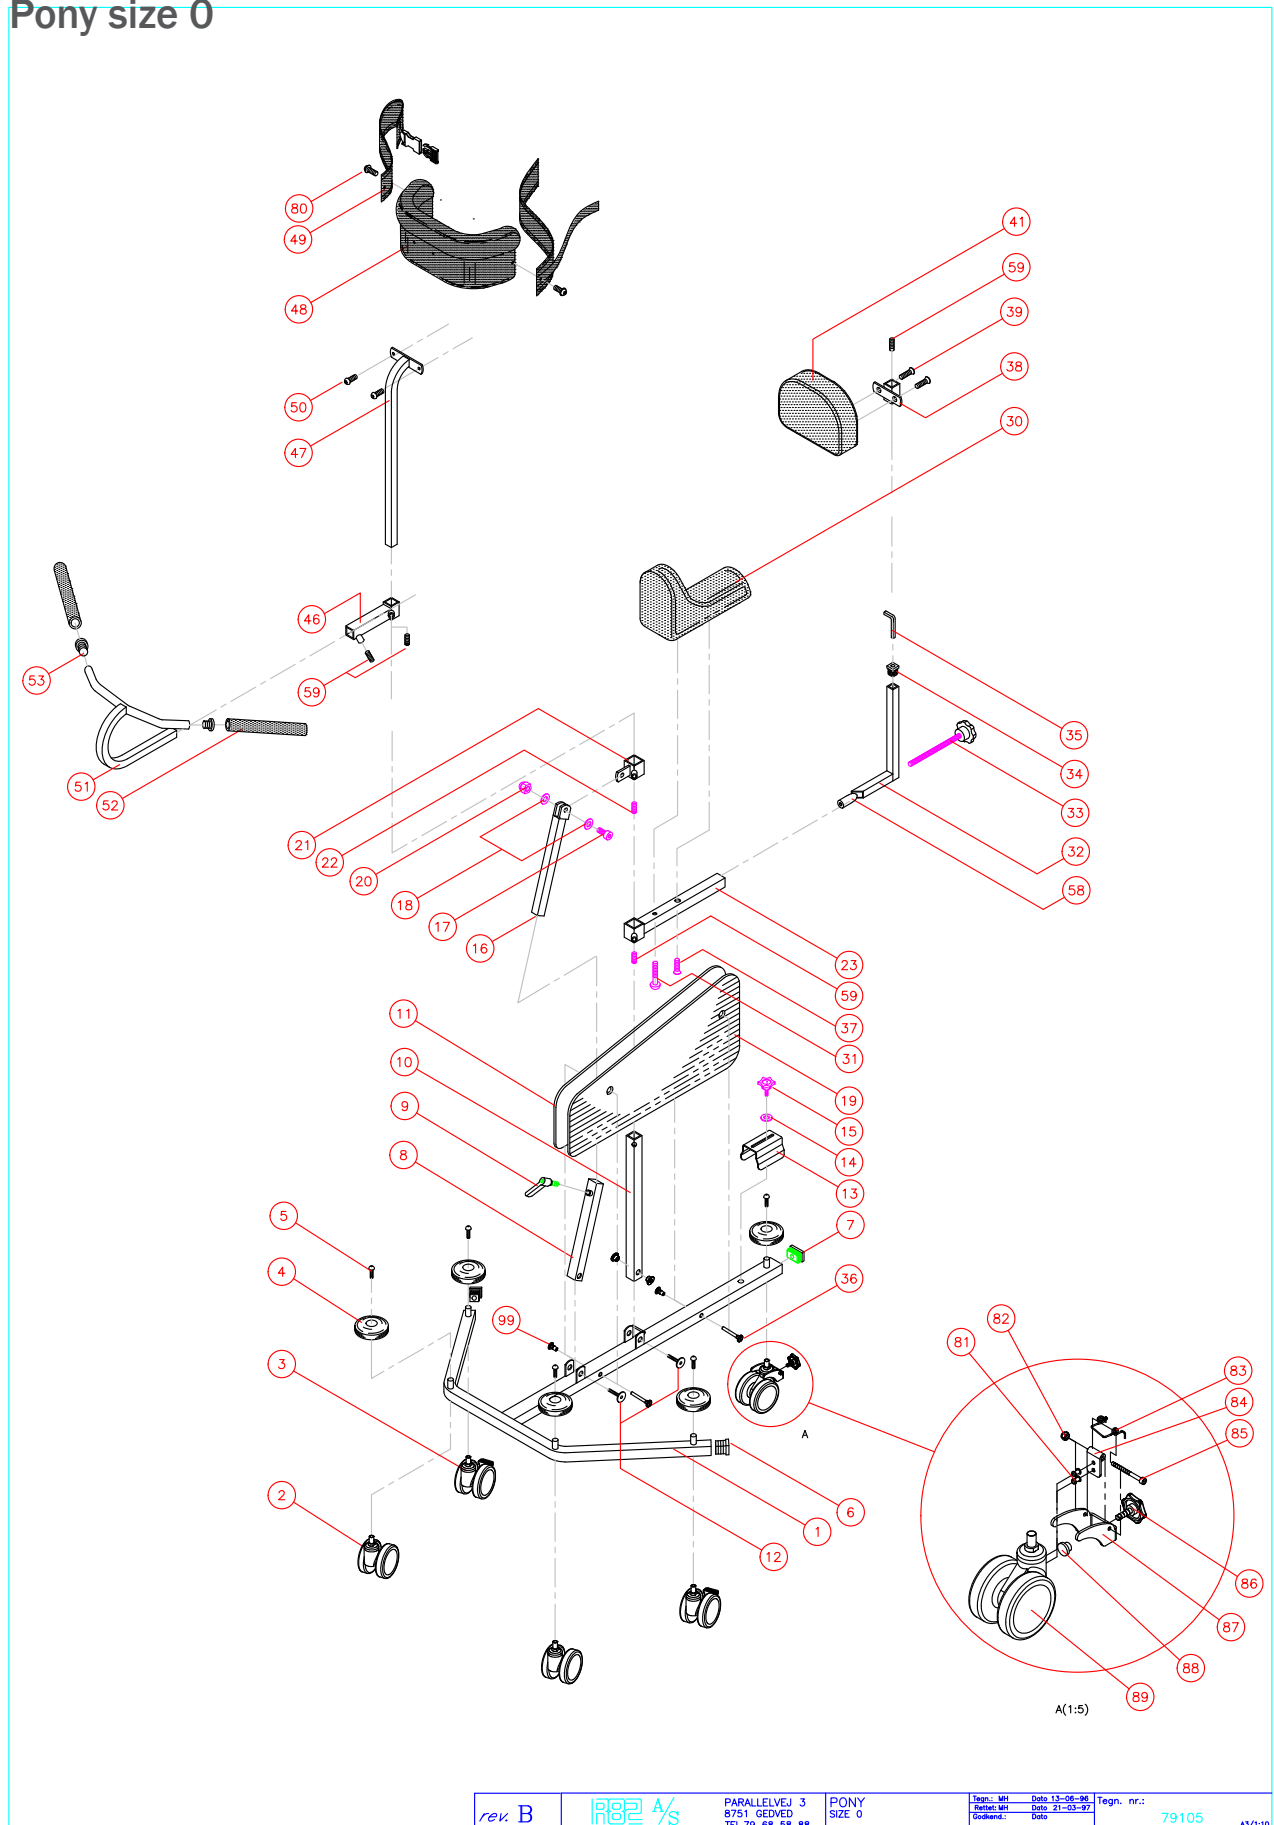

Pony size 0

rev. B		PARALLELVEJ 3 8751 GEDVED TEL.79 68 58 88	PONY SIZE 0	Tegn.: MH Dato: 13-06-98 Rettet: MH Dato: 21-03-97 Godkendt.: Dato:	Tegn. nr.: 79105	A3/110
--------	--	---	----------------	---	---------------------	--------