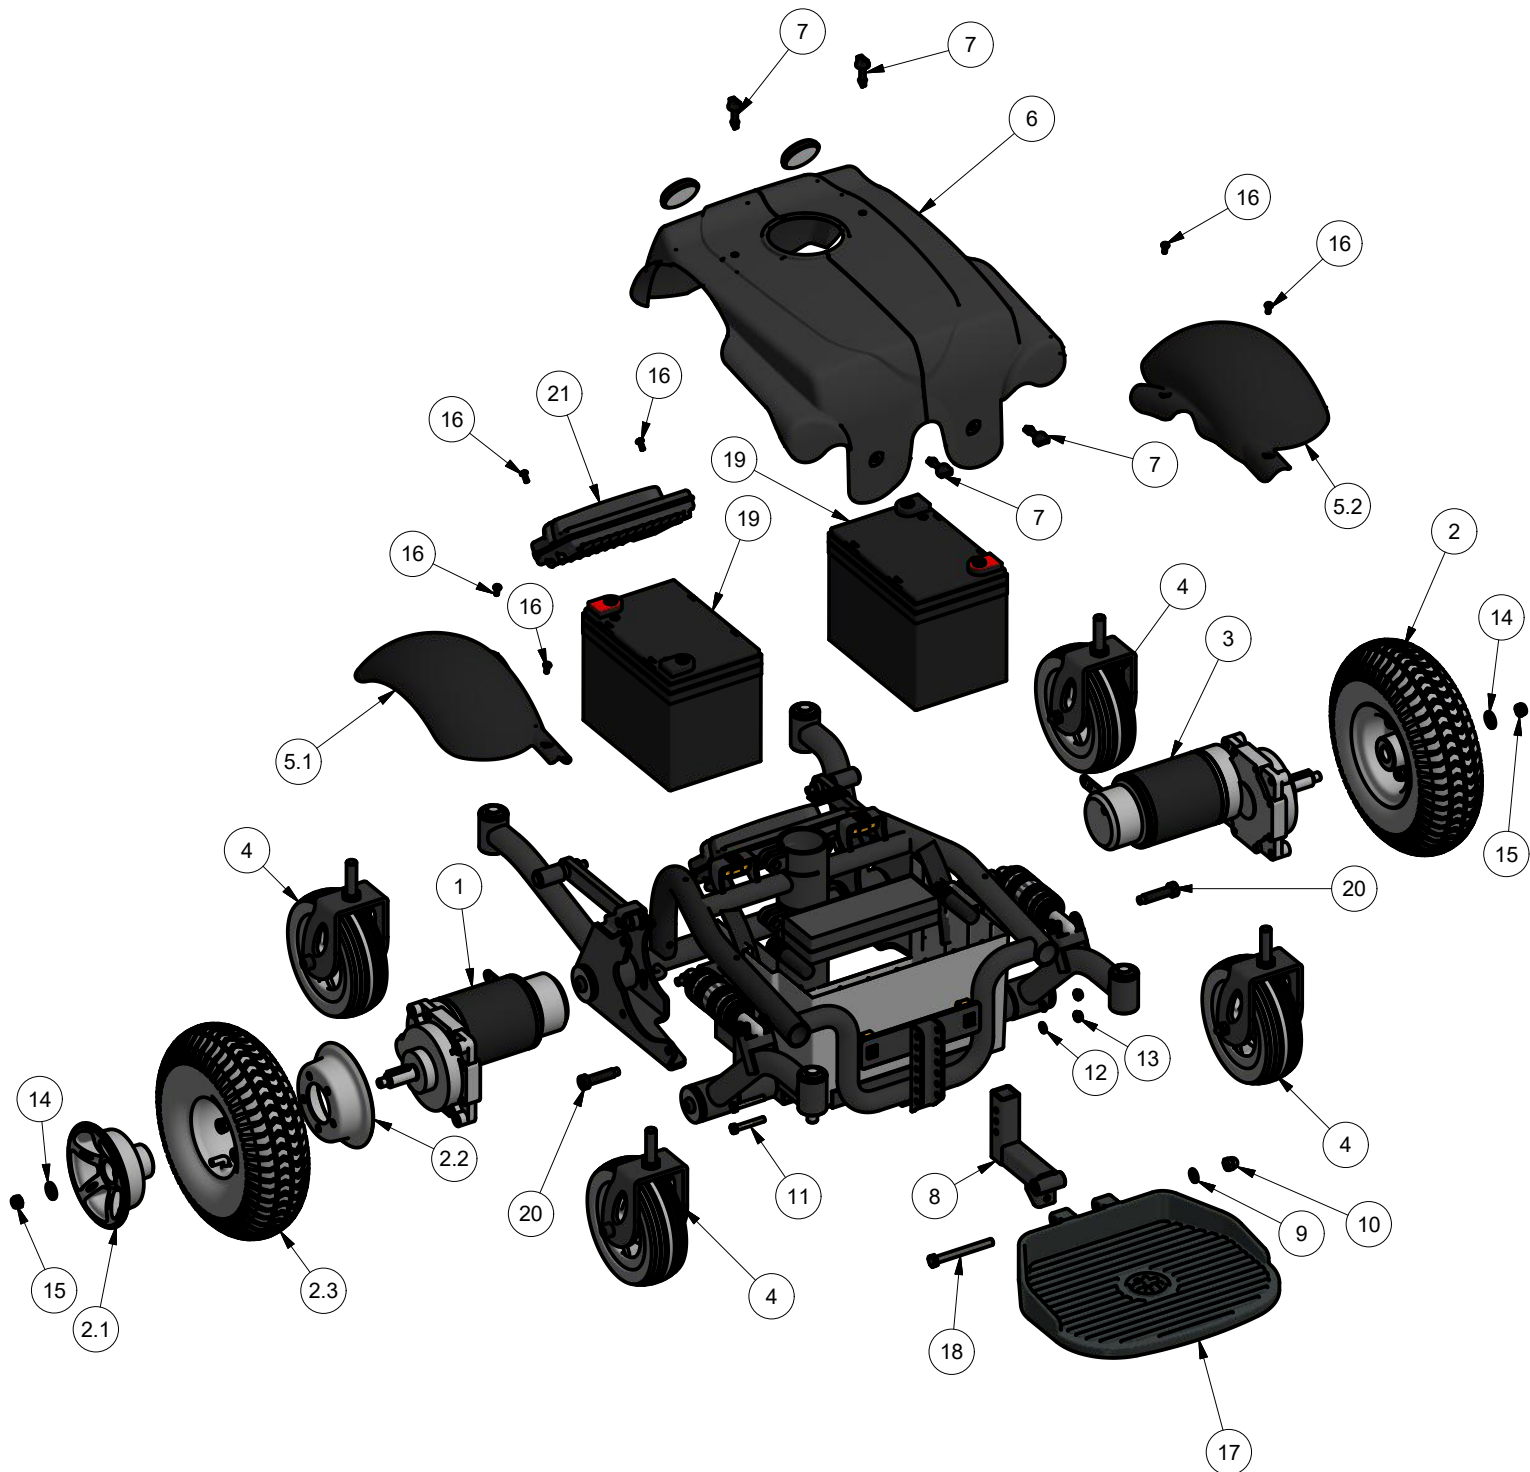

## VELA Blues 210

Pos	Pcs	Beskrivelse	Description	Beschreibung	Stock no
1	1	Yderrør 15 cm kpl	External tube F/ 15 cm lift	Außenrohr F/ 15 cm Lift	926471
2	1	MBL aktuator 150 mm 94H22BB1	MBL actuator 150 mm 94H22BB1	MBL Actuator 150 mm 94H22BB1	926470
3	1	Sæde Sw 45x50 cm Zoom 12 sort	Seat Sw 45x50 cm Zoom 12 black	Sitz Sw 45x50 cm Zoom 12 Schwarz	06640025604
4	1	U-profil for sæde B210	U-profile F/ seat B210	U-Profil F/ Sitz B210	926778
5	6	Træskruer St.kærv UH ST4,2 x 16	Wooden screw ST4,2 x 16	Wooden screw ST4,2 x 16	8008245016
6	8	Skrue m/indv. 6-kt CH M8x16	Cylinder Head Cap Screw M8x16	Zylinderschrauben m/Innen 6-kt M8x16	8001208016
7.1	1	Rygramme 45 Sw for stroppryg med c-profil	Backrest frame 45 Sw with c-profile	Rückenlehnenrahmen 45 Sw mit C-Profil	926755
7.2	1	Gjorde sæt Sw ryg B45	Belt set Sw back B45	Gurtsatz Sw Rücken B45	925030
7.3	1	Hængsel for stroppryg Hs	Hinge F/ strapping back, R	Schanier F/ Bänderrücken, R	924232
7.4	1	Hængsel for stroppryg Vs	Hinge F/ strapping, L	Schanier F/ Bänderrücken, L	924233
7.5	2	Messing bøsning for stroppryg	Bushing Ø16/12 24 mm	Busche Ø16/12 24 mm	924266
8	1	Ryg Sw 45x50 cm Zoom 12 sort	Back Sw 45x50 cm Zoom 12 black	Rückenlehne Sw 45x50 cm Zoom 12 Schwarz	08600013604
9	1	Armlæns pude A 7x44 Hs skind ELMO	Arm pad A 7x44 Rs leather ELMO	Armlehne A 7x44 Rs Leder ELMO	15214391
10	1	Armlænsstang 315 Sw Hs	Armrest Pole 315 Sw Rs	Armlehne stange 315 Sw Rs	16228
10.1	1	Rørben 15x35 mm flad-oval	Plug 15x35 mm flat-oval	Stöpsel 15x35 mm flach-oval	922129
10.2	1	Armlænsstang 315 sort	Arm Rest Bar 315 black	Armlehneslange 315 Schwarz	16026
10.3	1	U profil 340 med skiver for opklappelig armlæn	U-profil 340 w/washers f/folding armrest	U-profil 340 m/scheiben f/klappbarer Armlehne	925004
10.4	2	Skrue med invendig sekskant cylindrisk hoved	Cylinder Head Cap Screw	Zylinderschrauben mit Innensechskant	8001208012
10.5	2	Skive	Washer	Scheibe	8802208
11	3	Rørben for C-skinne	Pipe plug for C-profile	Stöpsel für C-profil	926381
12	1	Armlæns holder kpl Vs	Armrest holder cpl Ls	Armlehne Halter kpl Ls	925168
13	1	Armlæns holder kpl Hs	Armrest holder cpl Rs	Armlehne Halter kpl Rs	925169
14	2	Rygholder for stroppryg	Backrest fixture F/ strapping	Rückenhalterung F/Bänderrücken	924205
15	2	Skrue med invendig sekskant undersænket hoved	Countersunk Screw	Senkschraube mit Innensechskant	8002206020
16	2	Skive for stroppryg hængsel	Washer for strap back hinge	Scheibe für Armband zurück Scharnier	924265
17	2	Gevindbøsning for stroppryg hængsel	Bushing for backrest hinge	Buchse für Rückenlehne Scharnier	924264
18	1	Plastkappe Hs. t. rygholder	Cover f. backrest bracket Rs	Abdeckung f. Rückenlehne Klammer Rs	926367
19	1	Plastkappe Vs t/rygholder	Cover f. backrest bracket Ls	Abdeckung f. Armlehne Ls	926366
20	1	Skiftegreb ERX.44 p-M6x16	Leaver for adjustment M6x16	Schalthebel Anpassung M6x16	921631
21	6	Skrue med invendig sekskant halvrundt hoved	Hexagon Socket Button Head Screw	Innensechskant Rundkopfschraube	8003205012
22	1	Styreboks VR2	Control Unit PG VR2	Elektronik-Einheit PG VR2	38661
23	6	Spændklods 30x25 - M8	Fastner plate 30 x 25 - M8	Spannklötz 30x25 - M8	911665
24	1	Armlænsstang 315 Sw Vs	Armrest Pole 315 Sw Ls	Armlehne stange 315 Sw Ls	16128
24.1	1	Rørben 15x35 mm flad-oval	Plug 15x35 mm flat-oval	Stöpsel 15x35 mm flach-oval	922129
24.2	1	U profil 340 med skiver for opklappelig armlæn	U-profil 340 w/washers f/folding armrest	U-profil 340 m/scheiben f/klappbarer Armlehne	925004
24.3	1	Armlænsstang 315 sort	Arm Rest Bar 315 black	Armlehneslange 315 Schwarz	16026
24.4	2	Skrue med invendig sekskant cylindrisk hoved	Cylinder Head Cap Screw	Zylinderschrauben mit Innensechskant	8001208012
24.5	2	Skive	Washer	Scheibe	8802208
25	1	Armlæns pude A 7x44 Vs skind ELMO	Arm rest pad A 7x44 Ls leather ELMO	Armauflage A 7x44 Ls Leder ELMO	15114391
26	1	Parallelbeslag Hs Universal VR2/Maxi	Parallel Hinge Rs VR2	Parallelführung Rs VR2	372176
27	2	Skrue med invendig sekskant halvrundt hoved	Hexagon Socket Button Head Screw	Innensechskant Rundkopfschraube	8003205010
28	3	Skrue med invendig sekskant halvrundt hoved	Hexagon Socket Button Head Screw	Innensechskant Rundkopfschraube	8003206012
29	2	Håndskruer VELA 60 M8x30	Hand screw VELA 60 M8 x 30	Handschraube VELA 60 M8 x 30	923294
30	1	Kontaktboks 5-funktioner	Five functions switchbox	Fünf Funktionen Schaltkasten	926400
31	1	Beslag for kontaktboks VR2 Hs	Mounting for switch box Rs	Befestigung für switch box Rs	925248
32	3	Skrue m/indv. 6-kt M3x12	Cylinder Head Cap Screw M3x12	Zylinderschrauben m/Innen 6-kt M3x12	8001203012
33	2	Cylinder med indv. sekskant M4x10	Cylinder head cap screw M4x10	Schraube mit innensechskant M4x10	8001204010
34	1	Stor skive	Washer	Scheibe	8806208
35	1	Tandskive DIN 6798 - J 8	Serrated Lock Washer DIN 6798 - J 8	Verzahnt Federring DIN 6798 - J 8	8804208
36	2	Skrue M8 x 45 CH FZB	Screw M8 x 45 CH FZB	Schrauben M8 x 45 CH FZB	8001208045
37	1	Afstandstykke Ø22/13x25 mm	Distance piece Ø22/13x25 mm	Distanzstück Ø22/13x25 mm	923206
38	1	Nakkestøtte bøjle samlet	Headrest guard complete	Kopfstütze Wache komplett	926715
39	1	Nakkestøt tepude 26 x 13 cm	Neck rest pillow 26 x 13 cm	Nackenkissen 26 x 13 cm	57100391
40	2	Skrue m/indv. 6-kt RH M5x16	Hexagon Socket Button Head Screw M5x16	Innensechskant Rundkopfschraube M5x16	8003205016
41	1	Skrue med indv. 6-kt halvrundt hoved	Hexagon Socket Button Head Screw	Innensechskant Rundkopfschraube	8003104006
42	1	Inderrør 36 for 150 kpl Blues 210	Inner tube 36 for 150 complete Blues 210	Innenrohr 36 für 150 komplett Blues 210	203101501
43	1	Kipramme SW 45 grader Blues 210 komplet	Tilt frame SW 45 degrees Blues 210 complete	Neigung rahmen SW 45 gradere Blues 210 komplett	926666
44	6	Skrue med invendig sekskant undersænket hoved	Countersunk Screw	Senkschraube mit Innensechskant	8002208016
45	4	Skive	Washer	Scheibe	8802206
46	4	Skrue m/indv. 6-kt CH M6x25	Cylinder Head Cap Screw M6x25	Zylinderschrauben m/Innen 6-kt M6x25	8001206025
47	1	Concens aktuator 50 mm	Concens actuator 50 mm	Concens aktuator 50 mm	926725
48	1	Rygvingklingskrue fast ryg	Screw F/ back angle	Schraube F/ Rückenwinkelung	924462
49	1	Kabel for switch halv hast. Sw	Cable F/ switch Sw half speed	Kabel F/ Switch Sw halber speed	925040
50	2	Møtrikbeskytter M8	Cover for Nut M8, Black	Schütze für Mutter M8 Schwarz	921826
51	1	Forstærkningsbøjle B45 m/beslag for aktuator	Reinforcement bar W45 w/bracket f/actuator	Verstärkung Hanger B45 m/Halter für Aktuator	926676
52	1	Spændklods 25 x 150 - M8 B210	Spændklods 25 x 150 - M8 B210	Spændklods 25 x 150 - M8 B210	927952
53	1	Afstandsstykke 6-kt 8 mm M8 gevind	Hexagon distance piece 8 mm M8 thread	Hexagon Distanzstück 8 mm Gewinde M8	927927
54	4	Skive	Washer	Scheibe	8802208
55	1	Afstands bøsning Ø10x28mm f/rygaktuator	Bushing Ø10x28 mm	Buchse Ø10x28 mm	927633
56	1	Skrue m/indv. 6-kt CH M8x40	Cylinder Head Cap Screw M8x40	Zylinderschraube M8x40	8001208040
57	1	Afstands stykke 6-kt 15 mm M8 gevind	Hexagon distance piece 15 mm M8 thread	Hexagon Distanzstück 15 mm Gewinde M8	927926
58	1	Afstands bøsning Ø10x15mm f/rygaktuator	Bushing Ø10x15 mm	Buchse Ø10x15 mm	927632
59	1	Trækstykke 45x50 cm for Sw	Draught/ rear sheet Sw B45x50 cm	Ziehstück Sw B45x50 cm	925026