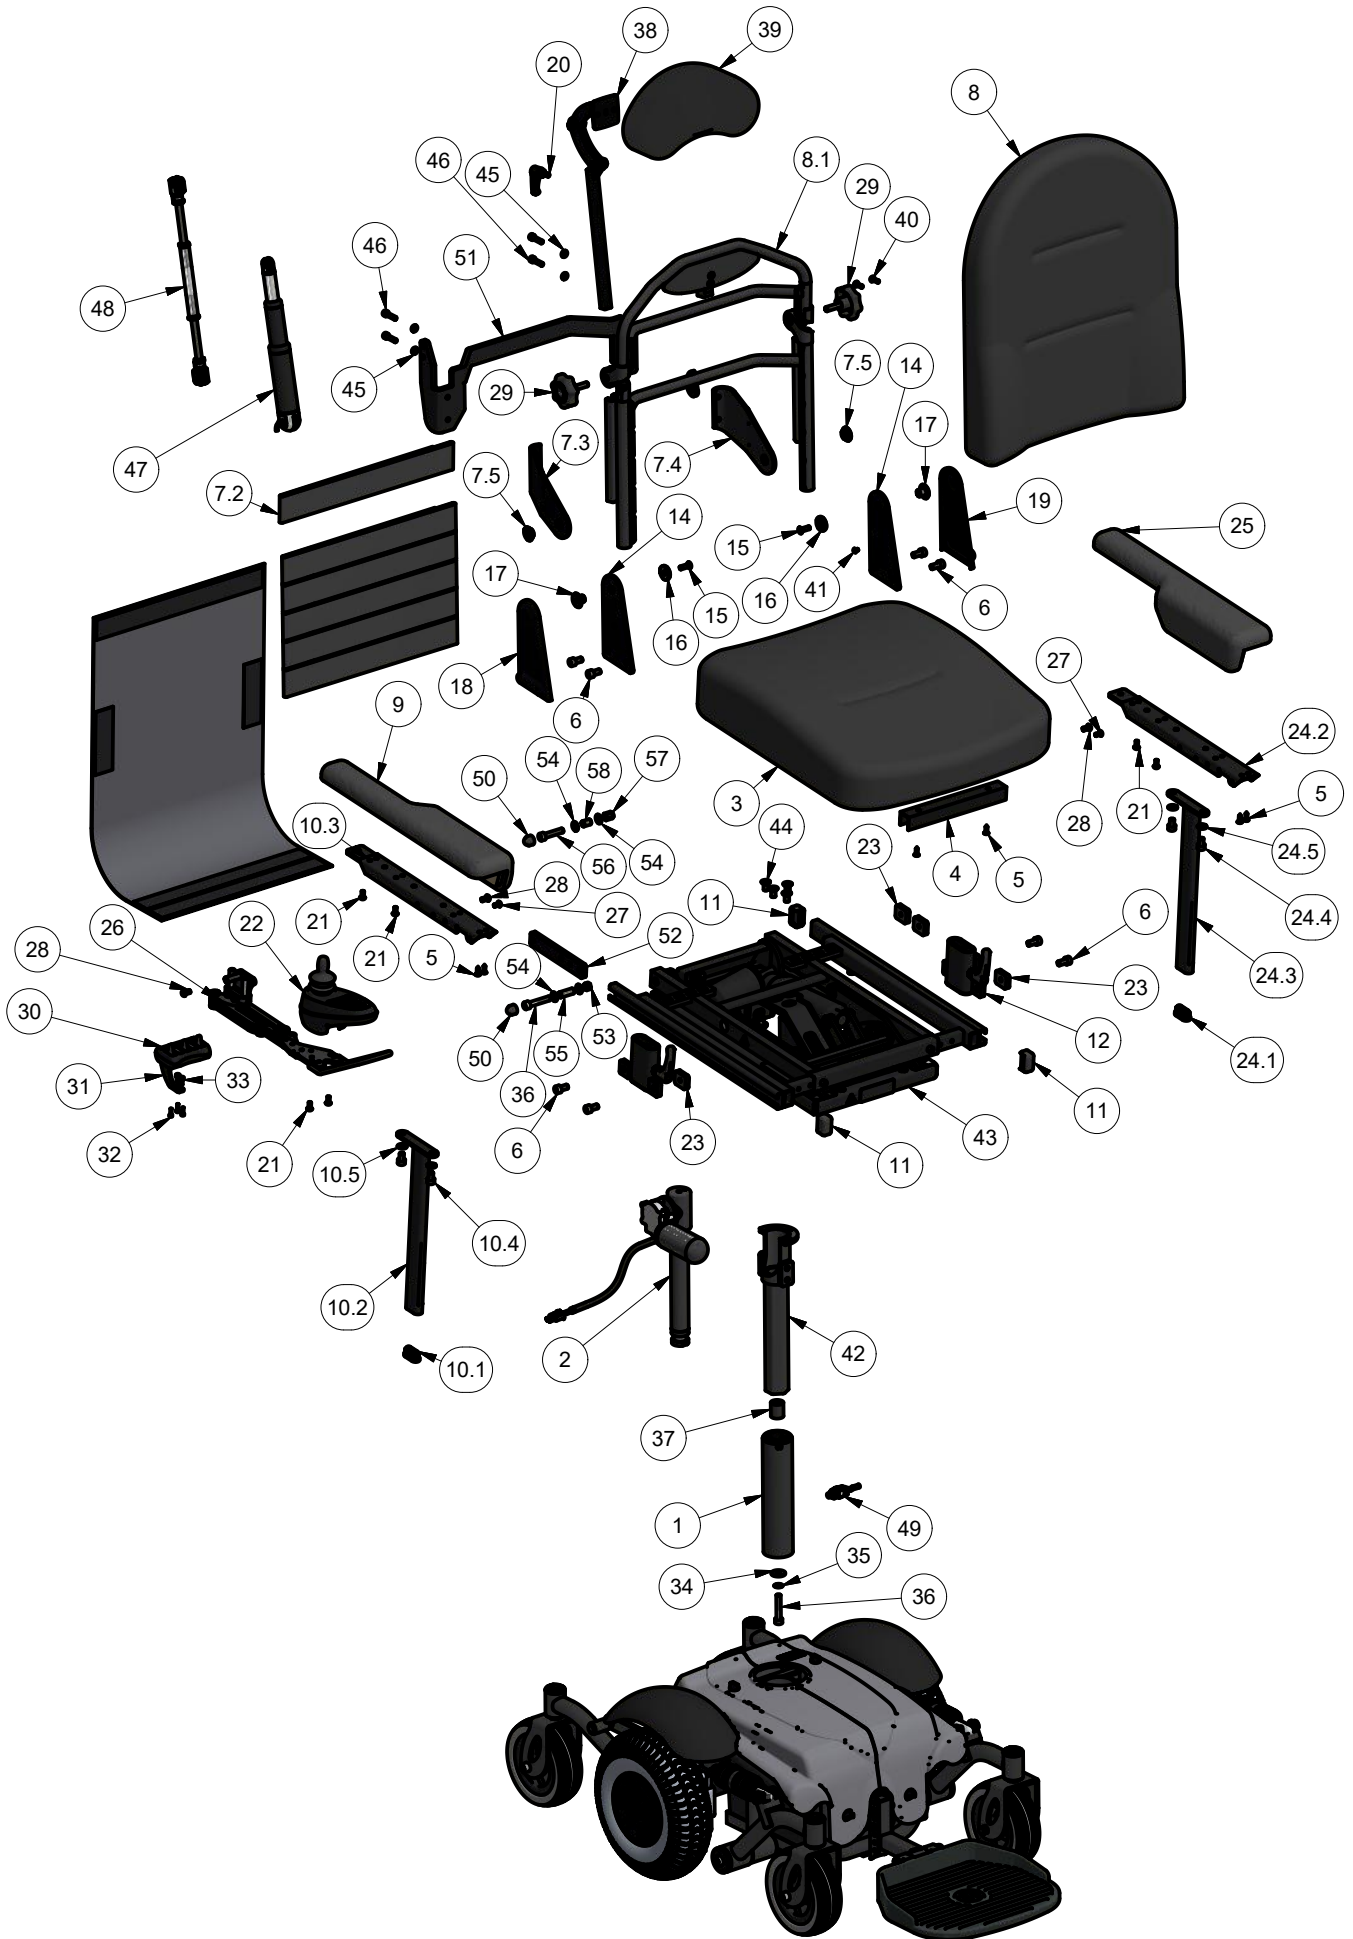

## VELA Blues 210

Pos	Pcs	Beskrivelse	Description	Beschreibung	Stock no
1	1	Yderrør 15 cm kpl	External tube F/ 15 cm lift	Außenrohr F/ 15 cm Lift	926471
2	1	MBL aktuator 150 mm 94H22BB1	MBL actuator 150 mm 94H22BB1	MBL Actuator 150 mm 94H22BB1	926470
3	1	Sæde Sw 45x50 cm Zoom 12 sort	Seat Sw 45x50 cm Zoom 12 black	Sitz Sw 45x50 cm Zoom 12 Schwarz	06640025604
4	1	U-profil for sæde B210	U-profile F/ seat B210	U-Profil F/ Sitz B210	926778
5	6	Træskruer St.kærv UH ST4,2 x 16	Wooden screw ST4,2 x 16	Wooden screw ST4,2 x 16	8008245016
6	8	Skrue m/indv. 6-kt CH M8x16	Cylinder Head Cap Screw M8x16	Zylinderschrauben m/Innen 6-kt M8x16	8001208016
7.1	1	Rygramme 45 Sw for stroppryg med c-profil	Backrest frame 45 Sw with c-profile	Rückenlehnenrahmen 45 Sw mit C-Profil	926755
7.2	1	Gjorde sæt Sw ryg B45	Belt set Sw back B45	Gurtsatz Sw Rücken B45	925030
7.3	1	Hængsel for stroppryg Hs	Hinge F/ strapping back, R	Schanier F/ Bänderrücken, R	924232
7.4	1	Hængsel for stroppryg Vs	Hinge F/ strapping, L	Schanier F/ Bänderrücken, L	924233
7.5	2	Messing bøsning for stroppryg	Bushing Ø16/12 24 mm	Busche Ø16/12 24 mm	924266
8	1	Ryg Sw 45x50 cm Zoom 12 sort	Back Sw 45x50 cm Zoom 12 black	Rückenlehne Sw 45x50 cm Zoom 12 Schwarz	08600013604
9	1	Armlæns pude A 7x44 Hs skind ELMO	Arm pad A 7x44 Rs leather ELMO	Armlehne A 7x44 Rs Leder ELMO	15214391
10	1	Armlænsstang 315 Sw Hs	Armrest Pole 315 Sw Rs	Armlehne stange 315 Sw Rs	16228
10.1	1	Rørben 15x35 mm flad-oval	Plug 15x35 mm flat-oval	Stöpsel 15x35 mm flach-oval	922129
10.2	1	Armlænsstang 315 sort	Arm Rest Bar 315 black	Armlehneslange 315 Schwarz	16026
10.3	1	U profil 340 med skiver for opklappelig armlæn	U-profil 340 w/washers f/folding armrest	U-profil 340 m/scheiben f/klappbarer Armlehne	925004
10.4	2	Skrue med invendig sekskant cylindrisk hoved	Cylinder Head Cap Screw	Zylinderschrauben mit Innensechskant	8001208012
10.5	2	Skive	Washer	Scheibe	8802208
11	3	Rørben for C-skinne	Pipe plug for C-profile	Stöpsel für C-profil	926381
12	1	Armlæns holder kpl Vs	Armrest holder cpl Ls	Armlehne Halter kpl Ls	925168
13	1	Armlæns holder kpl Hs	Armrest holder cpl Rs	Armlehne Halter kpl Rs	925169
14	2	Rygholder for stroppryg	Backrest fixture F/ strapping	Rückenhalterung F/Bänderrücken	924205
15	2	Skrue med invendig sekskant undersænket hoved	Countersunk Screw	Senkschraube mit Innensechskant	8002206020
16	2	Skive for stroppryg hængsel	Washer for strap back hinge	Scheibe für Armband zurück Scharnier	924265
17	2	Gevindbøsning for stroppryg hængsel	Bushing for backrest hinge	Buchse für Rückenlehne Scharnier	924264
18	1	Plastkappe Hs. t. rygholder	Cover f. backrest bracket Rs	Abdeckung f. Rückenlehne Klammer Rs	926367
19	1	Plastkappe Vs t/rygholder	Cover f. backrest bracket Ls	Abdeckung f. Armlehne Ls	926366
20	1	Skiftegreb ERX.44 p-M6x16	Leaver for adjustment M6x16	Schalthebel Anpassung M6x16	921631
21	6	Skrue med invendig sekskant halvrundt hoved	Hexagon Socket Button Head Screw	Innensechskant Rundkopfschraube	8003205012
22	1	Styreboks VR2	Control Unit PG VR2	Elektronik-Einheit PG VR2	38661
23	6	Spændklods 30x25 - M8	Fastner plate 30 x 25 - M8	Spannklötz 30x25 - M8	911665
24	1	Armlænsstang 315 Sw Vs	Armrest Pole 315 Sw Ls	Armlehne stange 315 Sw Ls	16128
24.1	1	Rørben 15x35 mm flad-oval	Plug 15x35 mm flat-oval	Stöpsel 15x35 mm flach-oval	922129
24.2	1	U profil 340 med skiver for opklappelig armlæn	U-profil 340 w/washers f/folding armrest	U-profil 340 m/scheiben f/klappbarer Armlehne	925004
24.3	1	Armlænsstang 315 sort	Arm Rest Bar 315 black	Armlehneslange 315 Schwarz	16026
24.4	2	Skrue med invendig sekskant cylindrisk hoved	Cylinder Head Cap Screw	Zylinderschrauben mit Innensechskant	8001208012
24.5	2	Skive	Washer	Scheibe	8802208
25	1	Armlæns pude A 7x44 Vs skind ELMO	Arm rest pad A 7x44 Ls leather ELMO	Armauflage A 7x44 Ls Leder ELMO	15114391
26	1	Parallelbeslag Hs Universal VR2/Maxi	Parallel Hinge Rs VR2	Parallelführung Rs VR2	372176
27	2	Skrue med invendig sekskant halvrundt hoved	Hexagon Socket Button Head Screw	Innensechskant Rundkopfschraube	8003205010
28	3	Skrue med invendig sekskant halvrundt hoved	Hexagon Socket Button Head Screw	Innensechskant Rundkopfschraube	8003206012
29	2	Håndskruer VELA 60 M8x30	Hand screw VELA 60 M8 x 30	Handschraube VELA 60 M8 x 30	923294
30	1	Kontaktboks 5-funktioner	Five functions switchbox	Fünf Funktionen Schaltkasten	926400
31	1	Beslag for kontaktboks VR2 Hs	Mounting for switch box Rs	Befestigung für switch box Rs	925248
32	3	Skrue m/indv. 6-kt M3x12	Cylinder Head Cap Screw M3x12	Zylinderschrauben m/Innen 6-kt M3x12	8001203012
33	2	Cylinder med indv. sekskant M4x10	Cylinder head cap screw M4x10	Schraube mit innensechskant M4x10	8001204010
34	1	Stor skive	Washer	Scheibe	8806208
35	1	Tandskive DIN 6798 - J 8	Serrated Lock Washer DIN 6798 - J 8	Verzahnt Federring DIN 6798 - J 8	8804208
36	2	Skrue M8 x 45 CH FZB	Screw M8 x 45 CH FZB	Schrauben M8 x 45 CH FZB	8001208045
37	1	Afstandstykke Ø22/13x25 mm	Distance piece Ø22/13x25 mm	Distanzstück Ø22/13x25 mm	923206
38	1	Nakkestøtte bøjle samlet	Headrest guard complete	Kopfstütze Wache komplett	926715
39	1	Nakkestøt tepude 26 x 13 cm	Neck rest pillow 26 x 13 cm	Nackenkissen 26 x 13 cm	57100391
40	2	Skrue m/indv. 6-kt RH M5x16	Hexagon Socket Button Head Screw M5x16	Innensechskant Rundkopfschraube M5x16	8003205016
41	1	Skrue med indv. 6-kt halvrundt hoved	Hexagon Socket Button Head Screw	Innensechskant Rundkopfschraube	8003104006
42	1	Inderrør 36 for 150 kpl Blues 210	Inner tube 36 for 150 complete Blues 210	Innenrohr 36 für 150 komplett Blues 210	203101501
43	1	Kipramme SW 45 grader Blues 210 komplet	Tilt frame SW 45 degrees Blues 210 complete	Neigung rahmen SW 45 gradere Blues 210 komplett	926666
44	6	Skrue med invendig sekskant undersænket hoved	Countersunk Screw	Senkschraube mit Innensechskant	8002208016
45	4	Skive	Washer	Scheibe	8802206
46	4	Skrue m/indv. 6-kt CH M6x25	Cylinder Head Cap Screw M6x25	Zylinderschrauben m/Innen 6-kt M6x25	8001206025
47	1	Concens aktuator 50 mm	Concens actuator 50 mm	Concens aktuator 50 mm	926725
48	1	Rygvingklingskrue fast ryg	Screw F/ back angle	Schraube F/ Rückenwinkelung	924462
49	1	Kabel for switch halv hast. Sw	Cable F/ switch Sw half speed	Kabel F/ Switch Sw halber speed	925040
50	2	Møtrikbeskytter M8	Cover for Nut M8, Black	Schütze für Mutter M8 Schwarz	921826
51	1	Forstærkningsbøjle B45 m/beslag for aktuator	Reinforcement bar W45 w/bracket f/actuator	Verstärkung Hanger B45 m/Halter für Aktuator	926676
52	1	Spændklods 25 x 150 - M8 B210	Spændklods 25 x 150 - M8 B210	Spændklods 25 x 150 - M8 B210	927952
53	1	Afstandsstykke 6-kt 8 mm M8 gevind	Hexagon distance piece 8 mm M8 thread	Hexagon Distanzstück 8 mm Gewinde M8	927927
54	4	Skive	Washer	Scheibe	8802208
55	1	Afstands bøsning Ø10x28mm f/rygaktuator	Bushing Ø10x28 mm	Buchse Ø10x28 mm	927633
56	1	Skrue m/indv. 6-kt CH M8x40	Cylinder Head Cap Screw M8x40	Zylinderschraube M8x40	8001208040
57	1	Afstands stykke 6-kt 15 mm M8 gevind	Hexagon distance piece 15 mm M8 thread	Hexagon Distanzstück 15 mm Gewinde M8	927926
58	1	Afstands bøsning Ø10x15mm f/rygaktuator	Bushing Ø10x15 mm	Buchse Ø10x15 mm	927632
59	1	Trækstykke 45x50 cm for Sw	Draught/ rear sheet Sw B45x50 cm	Ziehstück Sw B45x50 cm	925026