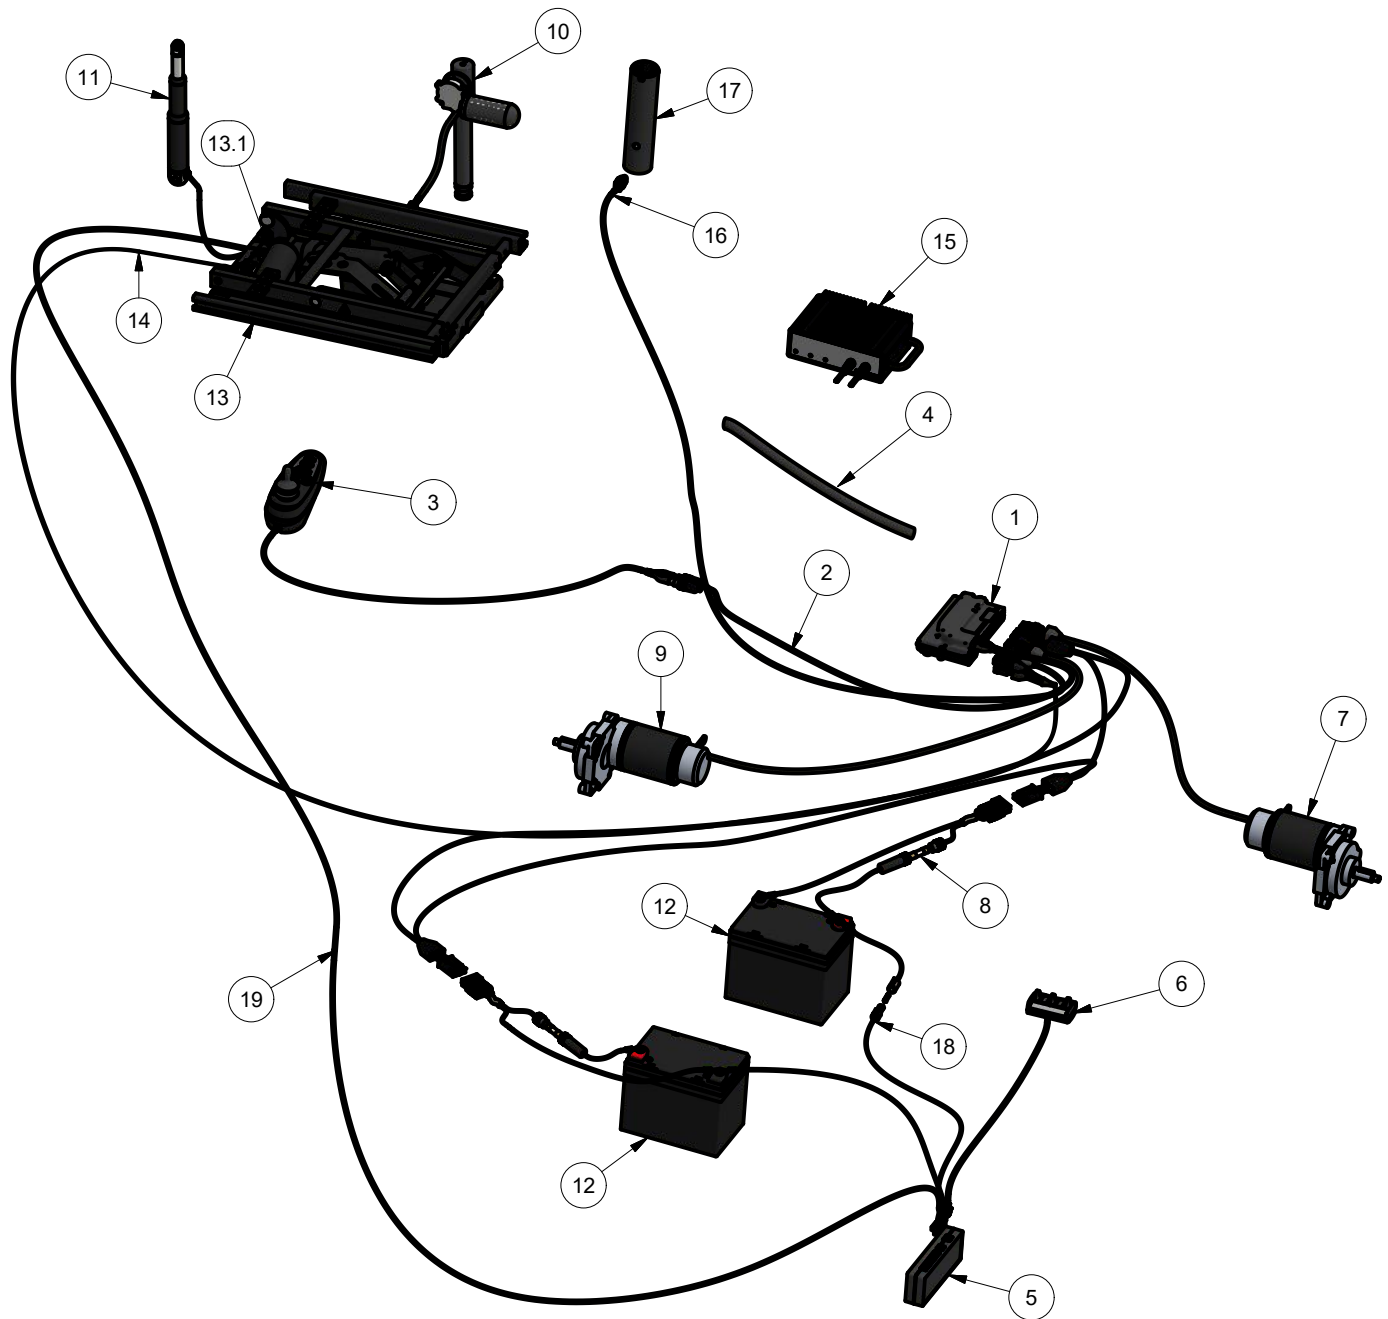

Pos	Pcs	Beskrivelse	Description	Beschreibung	Stock no
1	1	Effektboks PG VR2 60A-2Akt	Power box PG VR2 60A-2Akt	Power box PG VR2 60A-2Akt	38651
2	1	Bus kabel for styreboks VR2 1,0 m	BUS cable for Control Unit VR2 1,0 m	BUS kabel für Elektronik-Einheit VR2 1,0 m	925223
3	1	Styreboks VR2	Control Unit PG VR2	Elektronik-Einheit PG VR2	38661
4	1	Skærmkabel polyester Ø 20 mm	Monitor Cable polyester Ø 20 mm	Monitorkabel Polyester Ø 20 mm	924558
5	1	Motorstyring ET3.2 24V 3 akt	Engine management ET3.2 24V	Motormanagement ET3.2 24V	926985
6	1	Kontaktboks 5-funktioner	Five functions switchbox	Fünf Funktionen Schaltkasten	926400
7	1	Motor 160W DC 24V Vs	Motor 160W DC 24V Ls	Motor 160W DC 24V Ls	926602
8	1	Sikring 8A porcelæn	Fuse 8A	Sicherung 8A	924789
9	1	Motor 160W DC 24V Hs	Motor 160W DC 24V Rs	Motor 160W DC 24V Rs	926603
10	1	MBL aktuator 150 mm	MBL actuator 150 mm	MBL Actuator 150 mm	926470
11	1	Koncens aktuator 50 mm	Concens actuator 50 mm	Kip Antrieb 50 mm	926725
12	2	Batteri Blues 210 12V 33Ah	Battery Blues 210 12V 33Ah	Batteri Blues 210 12V 33Ah	926594
13	1	Kipramme 45 grader Blues 210 komplet	Tilt frame 45 degrees Blues 210 complete	Neigung rahmen 45 gradere Blues 210 komplett	926666
13.1	1	Kip aktuator 45 grader	Kip Actuator 45 degrees	Kip Antrieb 45 Grad	926955
14	1	Kabel VR2 for EL-lift Sw med stik	Cable VR2 F/ el. lift Sw	Kabel VR2 F/ el. Lift Sw	926766
15	1	Lader PC Classic 24V 8A	Charger PC Classic 24V 8A	Ladegerät PC Classic 24V 8A	925562
16	1	Kabel VR2 switch halv hast. Sw	Cable VR2 switch half speed Sw	Kabel VR2 Schalter halber Geschwindigkeit Sw	925577
17	1	Yderrør 15 cm kpl	External tube F/ 15 cm lift	Außenrohr F/ 15 cm Lift	926471
18	1	Kabel for motorstyring ET3.2 - batterier	Cable VR2 engine management ET3.2	Kabel VR2 Motormanagement ET3.2	925316
19	1	Kabel til El-ben og El-ryg	Cable for legrest and backrest	Kabel für beinstütze und Rückenlehne	926765