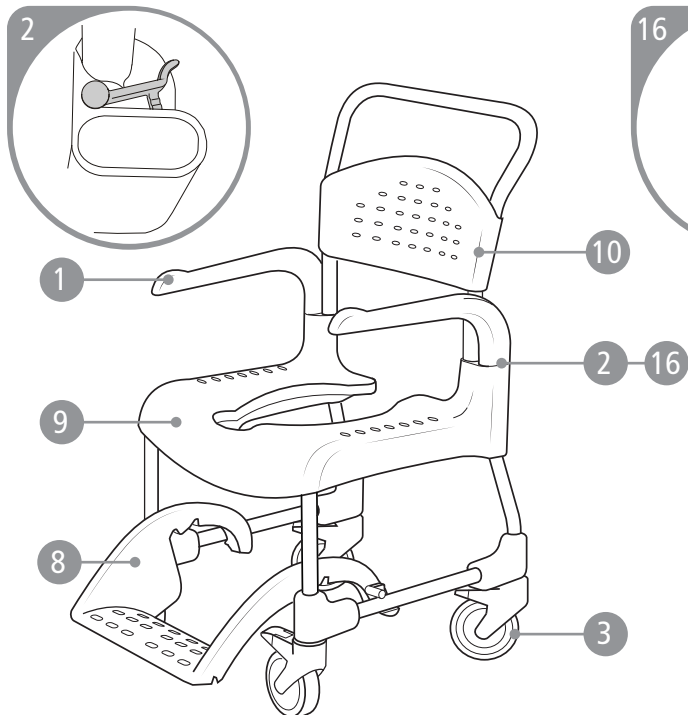

# Clean, Clean 24, Clean Hrb

Dusch- och toalettstol

Reservdelslista

78655E 21-12-03

Clean

Clean 24"

Clean HRB

Tillbehör

13

14

Reservdelar			Produkt			
Pos.	Benämning	Art. nr.	Clean	Clean 24	Clean Hrb	Tillbehör
1	Armstöd Clean vit par	84006131	●	●	●	
	Armstöd Clean lagungrön par	84006132	●	●	●	
2	Armstödslås, 2 st	8400 5036	●	●	●	
3	Hjul 125 mm Clean lagungrön fram - par, låsbar	8400 6133	●	●		
	Hjul 125 mm Clean lagungrön bak - par, låsbar	8400 6134	●			
	Hjul 125 mm Clean lagungrön fram - par, låsbart + ej låsbart	8400 6135	●			
	Hjul 125 mm Clean lagungrön bak - par, låsbart + ej låsbart	8400 6136	●			
	Hjul 125 mm Clean vit fram låsbar - par	8400 6137	●	●		
	Hjul 125 mm Clean vit bak låsbar - par	8400 6138	●			
	Hjul 125 mm Clean vit fram - par, låsbart + ej låsbart	8400 6139	●			
	Hjul 125 mm Clean vit bak - par, låsbart + ej låsbart	8400 6140	●			
	Hjul 75 mm låsbara lagungrön fram par	8020 9513	●			
	Hjul 75 mm låsbara lagungrön bak par	8020 9514	●			
	Hjul 75 mm låsbara vit fram par	8020 9515	●			
	Hjul 75 mm låsbara vit bak par	8020 9516	●			
	Länkhjul Clean hrb kpl - vit (1st)	8400 6141			●	
Hjul 125 mm Clean vit fram vä	8400 6216	●				
Hjul 125 mm Clean vit fram hö	8400 6217	●				
Hjul 125 mm Clean vit	8400 6218	●				
4	Skruv/Mutter, 4+4	8400 1271			●	
5	Tapp/Mutter, 2+2	8400 1272			●	
6	Rörplugg 4 st	8400 1273			●	
7	Stoppfot 2 st	8400 1274			●	
8	Fotstöd Clean vit	8400 6142	●	●	●	
	Fotstöd Clean lagungrön	8400 6143	●	●	●	
9	Sits Clean vit kompl	8400 6144	●	●	●	
	Sits Clean lagungrön kompl	8400 6145	●	●	●	
10	Ryggplatta Clean vit	8400 6146	●	●	●	
	Ryggplatta Clean lagungrön	8400 6147	●	●	●	
11	Drivhjul 24", par, 2 st	8400 5039		●		
12	Broms höger	8400 5040		●		
	Broms vänster	8400 5041		●		
13	Fästremmar Clean Protect	8400 5056	○	○	○	●
14	Benstödsfäste höger Clean hrb	8400 1285			○	●
	Benstödsfäste vänster Clean hrb	8400 1286			○	●
15	Förbättringsfärg	8400 5052	○	○	○	●
16	Rörstöd vit	8400 1335	●	●	●	
	Rörstöd lagungrön	8400 1336	●	●	●	