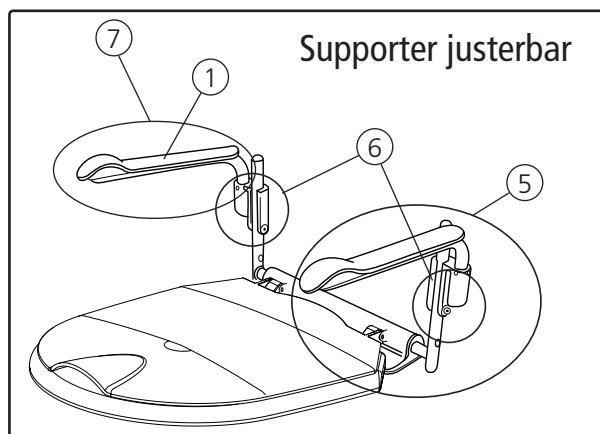

Hi-Loo/Supporter

Toiletforhøjer og toiletarm læn

Reservdeliste

78516F 22-10-25

Hi-Loo

Supporter

Reservdeler			Produkt			
Pos	Beskrivelse	Art nr	Hi-Loo ser. nr.	Hi-Loo fast ser. nr.	Supporter ser. nr.	Supporter justerbar ser. nr.
1	Armlænsskal, 2 st, sort	8400 1212				
2	Armlænsskal, 2 st, grå	8400 1253				
3	Armlæn Hi-loo 6 cm, par komplet	8400 5099	fra 79768			
	Armlæn Hi-loo 10 cm, par komplet	8400 5100	fra 79768			
4	Armlæn Supporter, par komplet	8400 5101			fra 80472	
5	Armlæn Supporter justerbar, par komplet	8400 1294				fra 73223
6	Armlænsfæste sæt, par	8400 1110				
7	Armlæn sæt, par	8400 1134				
8	Endeprop rund, 10 st	8400 1202				
9	Gummiprop, 10 st	8400 1194				
	Gummiprop for skråtstillet Hi-Loo, 2 st	8400 1198				
10	Friktionselement Supporter, 3 st	8400 5094			fra 18973	fra 71038
11	Snapmøtrik, 10 st	8400 1122				
12	Afstandsstykker, 10 st	8400 1195				
13	Monteringsæt	8400 1125				
14	Dækpropsæt	8400 1290	fra 79768		fra 80472	fra 73223
15	Gummisål højre, venstre	8400 1126				
16	Distance skiver, 10 st	8400 1196				
17	Hårdt sæde med låg	8400 1323			fra 80472	fra 73223
18	Akse 10 st	8400 1324			fra 80472	
19	Sædeenhed Hi-Loo 6 cm	8400 1295	fra 79768			
20	Sædeenhed Hi-Loo 10 cm	8400 1296	fra 79768			
21	Monteringsæt Hi-Loo	82991				
22	Udbedringsfarve hvid t/hjemmeh	8400 5052				