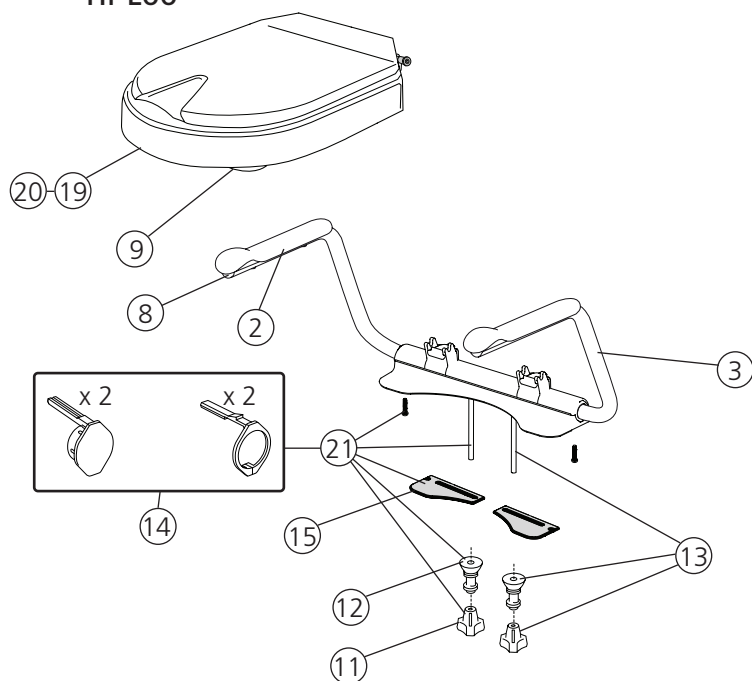

Hi-Loo/Supporter

Toiletforhøjer og toiletarm læn

Reservdeliste

78516F 22-10-25

Hi-Loo

Supporter

Reservdeler			Produkt			
Pos	Beskrivelse	Art nr	Hi-Loo ser. nr.	Hi-Loo fast ser. nr.	Supporter ser. nr.	Supporter justerbar ser. nr.
1	Armlænsskal, 2 st, sort	8400 1212				
2	Armlænsskal, 2 st, grå	8400 1253				
3	Armlæn Hi-loo 6 cm, par komplet	8400 5099	fra 79768			
	Armlæn Hi-loo 10 cm, par komplet	8400 5100	fra 79768			
4	Armlæn Supporter, par komplet	8400 5101			fra 80472	
5	Armlæn Supporter justerbar, par komplet	8400 1294				fra 73223
6	Armlænsfæste sæt, par	8400 1110				
7	Armlæn sæt, par	8400 1134				
8	Endeprop rund, 10 st	8400 1202				
9	Gummiprop, 10 st	8400 1194				
	Gummiprop for skråtstillet Hi-Loo, 2 st	8400 1198				
10	Friktionselement Supporter, 3 st	8400 5094			fra 18973	fra 71038
11	Snapmøtrik, 10 st	8400 1122				
12	Afstandsstykker, 10 st	8400 1195				
13	Monteringsæt	8400 1125				
14	Dækpropsæt	8400 1290	fra 79768		fra 80472	fra 73223
15	Gummisål højre, venstre	8400 1126				
16	Distance skiver, 10 st	8400 1196				
17	Hårdt sæde med låg	8400 1323			fra 80472	fra 73223
18	Akse 10 st	8400 1324			fra 80472	
19	Sædeenhed Hi-Loo 6 cm	8400 1295	fra 79768			
20	Sædeenhed Hi-Loo 10 cm	8400 1296	fra 79768			
21	Monteringsæt Hi-Loo	82991				
22	Udbedringsfarve hvid t/hjemmeh	8400 5052				