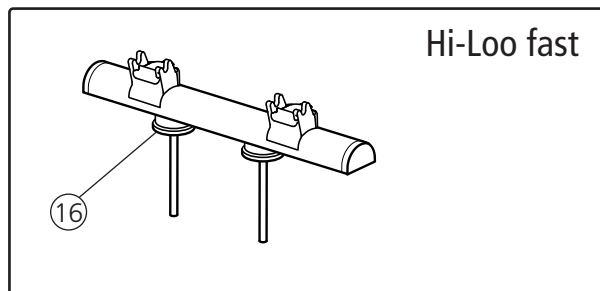

Hi-Loo/Supporter

Toiletforhøjer og toiletarm læn

Reservdeliste

78516F 22-10-25

Hi-Loo

Supporter

Reservdeler			Produkt			
Pos	Beskrivelse	Art nr	Hi-Loo ser. nr.	Hi-Loo fast ser. nr.	Supporter ser. nr.	Supporter justerbar ser. nr.
1	Armlænsskal, 2 st, sort	8400 1212				
2	Armlænsskal, 2 st, grå	8400 1253				
3	Armlæn Hi-loo 6 cm, par komplet	8400 5099	fra 79768			
	Armlæn Hi-loo 10 cm, par komplet	8400 5100	fra 79768			
4	Armlæn Supporter, par komplet	8400 5101			fra 80472	
5	Armlæn Supporter justerbar, par komplet	8400 1294				fra 73223
6	Armlænsfæste sæt, par	8400 1110				
7	Armlæn sæt, par	8400 1134				
8	Endeprop rund, 10 st	8400 1202				
9	Gummiprop, 10 st	8400 1194				
	Gummiprop for skråtstillet Hi-Loo, 2 st	8400 1198				
10	Friktionselement Supporter, 3 st	8400 5094			fra 18973	fra 71038
11	Snapmøtrik, 10 st	8400 1122				
12	Afstandsstykker, 10 st	8400 1195				
13	Monteringsæt	8400 1125				
14	Dækpropsæt	8400 1290	fra 79768		fra 80472	fra 73223
15	Gummisål højre, venstre	8400 1126				
16	Distance skiver, 10 st	8400 1196				
17	Hårdt sæde med låg	8400 1323			fra 80472	fra 73223
18	Akse 10 st	8400 1324			fra 80472	
19	Sædeenhed Hi-Loo 6 cm	8400 1295	fra 79768			
20	Sædeenhed Hi-Loo 10 cm	8400 1296	fra 79768			
21	Monteringsæt Hi-Loo	82991				
22	Udbedringsfarve hvid t/hjemmeh	8400 5052				