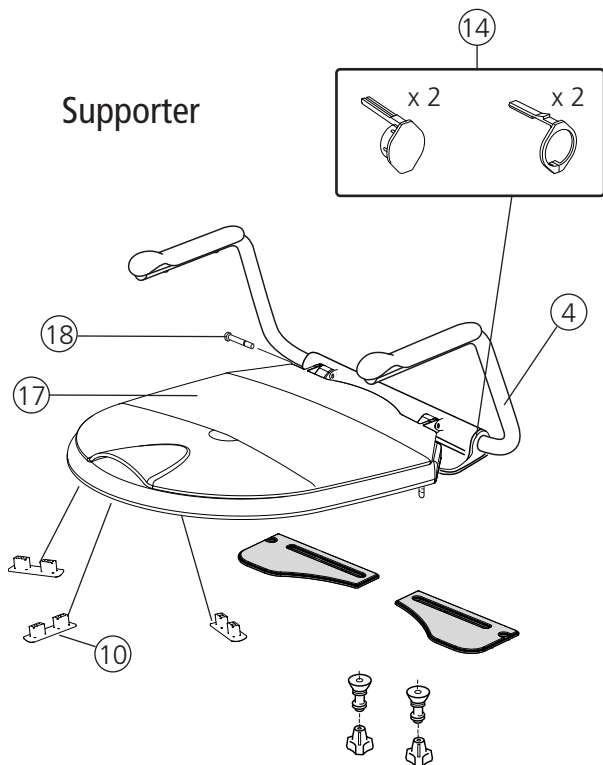

Hi-Loo/Supporter

Toiletforhøjer og toiletarm læn

Reservdeliste

78516F 22-10-25

Hi-Loo

Supporter

Reservdeler			Produkt			
Pos	Beskrivelse	Art nr	Hi-Loo ser. nr.	Hi-Loo fast ser. nr.	Supporter ser. nr.	Supporter justerbar ser. nr.
1	Armlænsskal, 2 st, sort	8400 1212				
2	Armlænsskal, 2 st, grå	8400 1253				
3	Armlæn Hi-loo 6 cm, par komplet	8400 5099	fra 79768			
	Armlæn Hi-loo 10 cm, par komplet	8400 5100	fra 79768			
4	Armlæn Supporter, par komplet	8400 5101			fra 80472	
5	Armlæn Supporter justerbar, par komplet	8400 1294				fra 73223
6	Armlænsfæste sæt, par	8400 1110				
7	Armlæn sæt, par	8400 1134				
8	Endeprop rund, 10 st	8400 1202				
9	Gummiprop, 10 st	8400 1194				
	Gummiprop for skråtstillet Hi-Loo, 2 st	8400 1198				
10	Friktionselement Supporter, 3 st	8400 5094			fra 18973	fra 71038
11	Snapmøtrik, 10 st	8400 1122				
12	Afstandsstykker, 10 st	8400 1195				
13	Monteringsæt	8400 1125				
14	Dækpropsæt	8400 1290	fra 79768		fra 80472	fra 73223
15	Gummisål højre, venstre	8400 1126				
16	Distance skiver, 10 st	8400 1196				
17	Hårdt sæde med låg	8400 1323			fra 80472	fra 73223
18	Akse 10 st	8400 1324			fra 80472	
19	Sædeenhed Hi-Loo 6 cm	8400 1295	fra 79768			
20	Sædeenhed Hi-Loo 10 cm	8400 1296	fra 79768			
21	Monteringsæt Hi-Loo	82991				
22	Udbedringsfarve hvid t/hjemmeh	8400 5052				