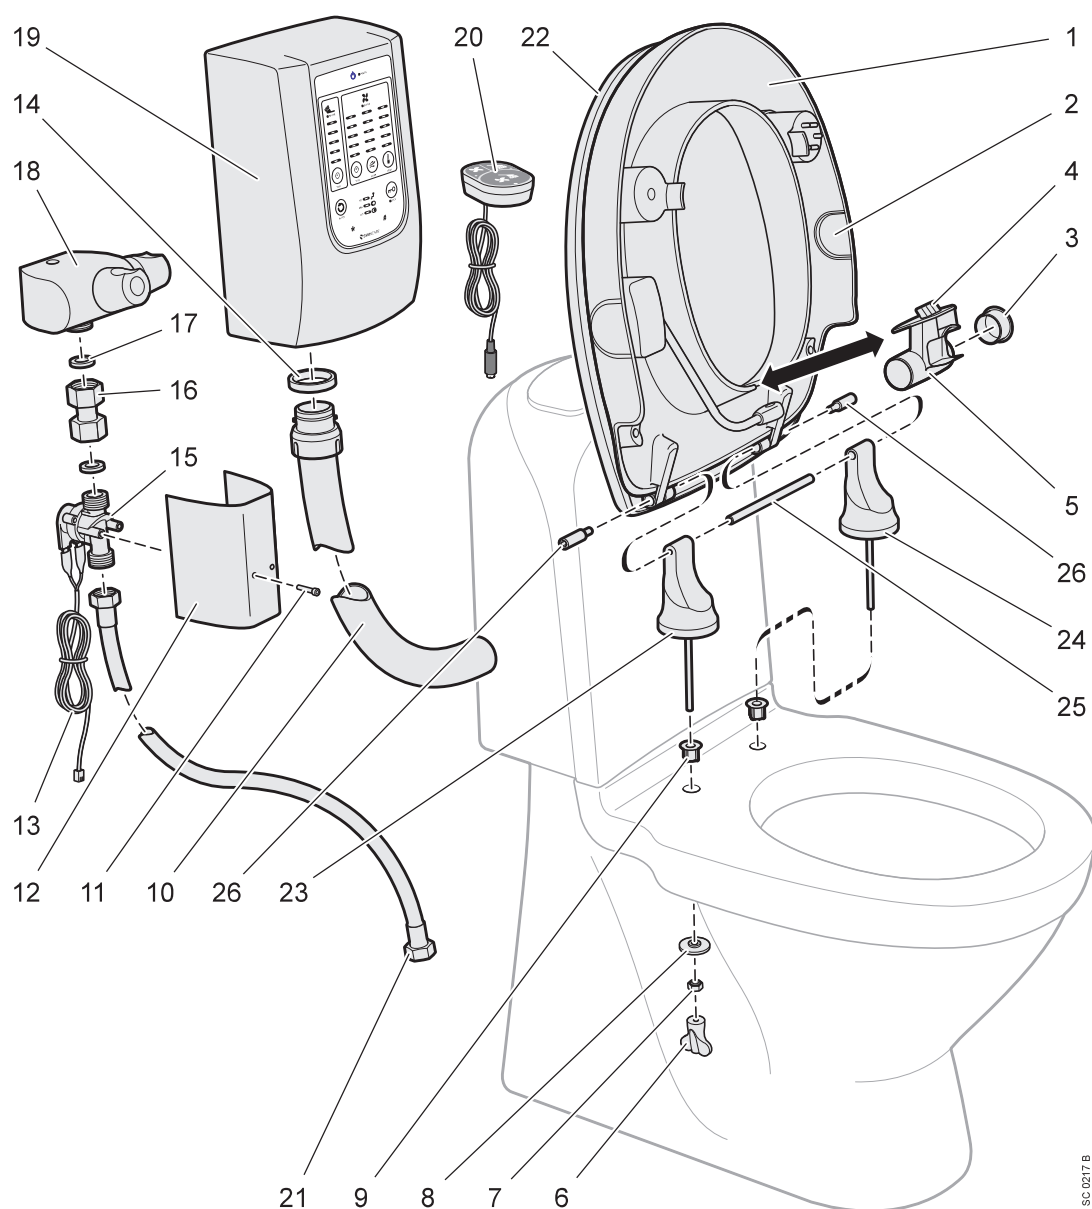

Bidette R3, komponentliste

SG 0817 B

Svan Care forbeholder sig ret til ændringer i komponentlisten. Aktuell information findes på vores hjemmeside.

Komponentliste til Bidette R3

| Nr | Ant. | Betegnelse | Artikelnummer | Nr | Ant. | Betegnelse | Artikelnummer |
|----|------|-------------------------|---------------|----|------|---------------------------|---------------|
| 1 | 1 | Komplet sæde med låg | 11 251 | 14 | 1 | Pakning luftslange | 11 247 |
| 2 | 2 | Dæklåg side | 11 207 | 15 | 1 | Vandventil | 11 324 |
| 3 | 1 | Prop luftmundstykke | 11 271 | 16 | 1 | Kobling | 11 336 |
| 4 | 1 | Luftvinge | 11 205 | 17 | 2 | Pakning | 11 337 |
| 5 | 1 | Luftmundstykke | 11 204 | 18 | 1 | Termostatarmatur standard | 10 238 |
| 6 | 2 | Værktøj møtrikholder | 11 259 | 19 | 1 | Blæserkabinet R3/M3 | 11 298 |
| 7 | 2 | Møtrik | 11 254 | 20 | 1 | Håndbetjening R3 | 11 246 |
| 8 | 2 | Skive | 11 253 | 21 | 1 | Højtryksslange | 11 334 |
| 9 | 2 | Hulformindsker porcelæn | 11 252 | 22 | 1 | Låg | 11 243 |
| 10 | 1 | Luftslange | 11 331 | 23 | 1 | Støtteben højre | 11 273 |
| 11 | 2 | Skruer | 11 339 | 24 | 1 | Støtteben venstre | 11 274 |
| 12 | 1 | Ventilkappe | 11 338 | 25 | 1 | Aksel | 11 275 |
| 13 | 2 | Kabel vandventil | 11 379 | 26 | 2 | Låseskrue | 11 276 |