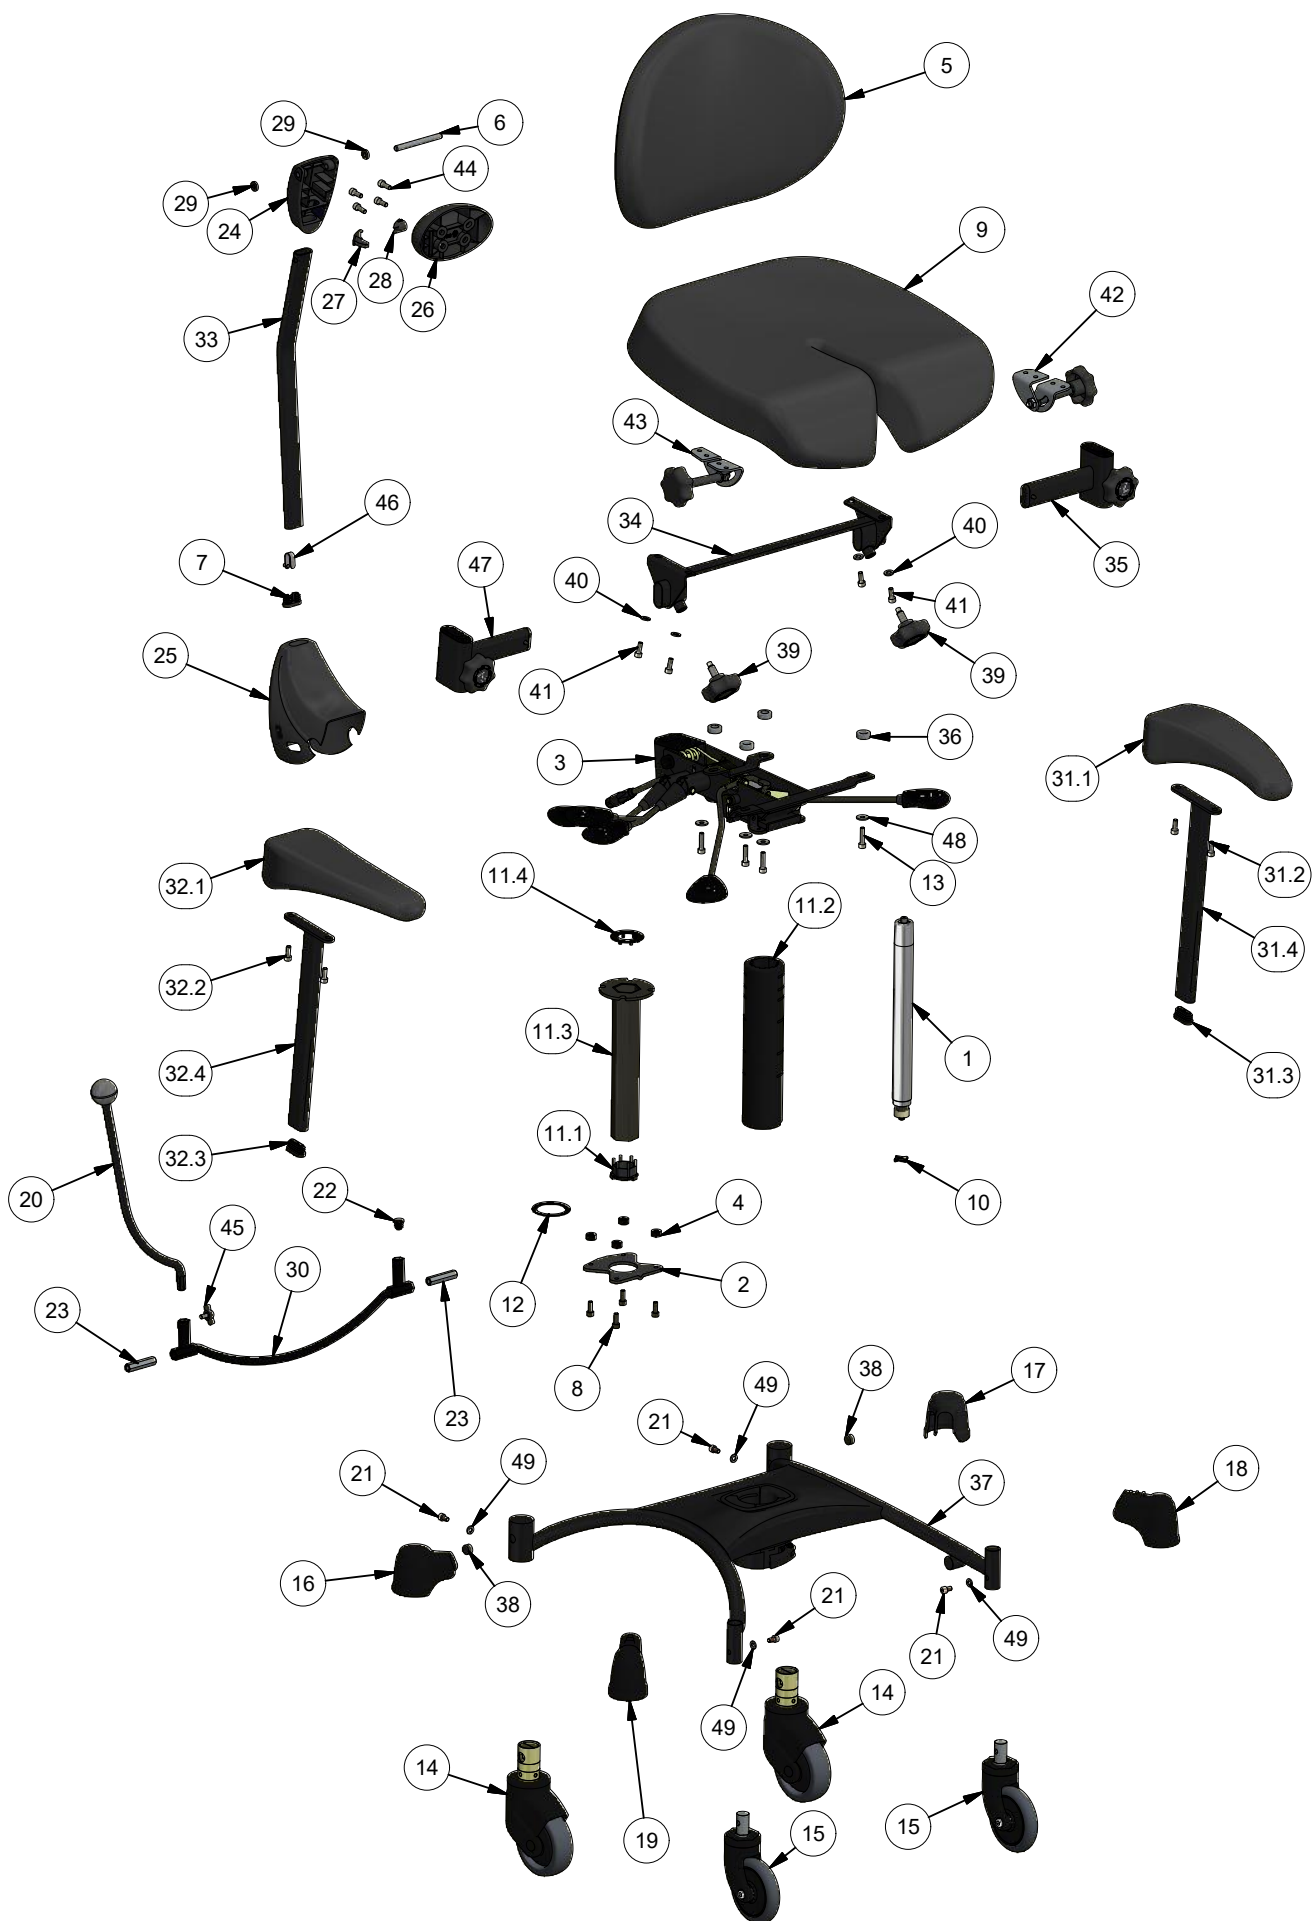

## VELA Tango 100A

Pos	Pcs	Beskrivelse	Description	Beschreibung	Stock no
1	1	Gaspatron 150 mm 350 N	Gas spring 150 mm 350 N	Gasfeder 150 mm 350 N	090035150
2	1	Fæsteplade	Attaching plate	Befestigungsplatte	994165
3	1	Bæreplade 21.2 Hs	Seat support 21.2 Rh	Trageplatte 21.2 R	18252330493030
4	4	Afstandbøsning for bæreplade - rota	Distance Bushing f/seat supp.	Distanzbuchse f/Trageplatte	994166
5	1	Y-ryg 37x30 kpl Bore R.2 formstøbt	Y-back 37x30 holes R.2 molded	Y-rücken 37x30 m/R.2 Formschaum	08485120672
6	1	Aksel for ryghængsel	Shaft for backrest bracket	Oberteil für Rückenlehne Halterung	923284
7	1	Rørben 15x30 mm flad-oval m/hak	Plug 15x30 mm	Stöpsel 15x30 mm	925890
8	4	Skrue m/indv. 6-kt CH sort M6x16	Cylinder cap head M6x16 black	Zylinderschrauben M6x16 schwarz	8001106016
9	1	X-Arthrose seat Bore 21.2X Arthro	X-Arthrose seat Bore 21.2X Arthro	X-Arthrose Sitz Bore 21.2X Arthro	06344120672
10	1	Låseklips for gasfjeder	Lock clip rectangular	Schliessplint	900258
11.1	1	Styreskive 36 med rota-styr	Control disc 36 with rotary control	Steuerscheibe 36 mit Drehregler	926040
11.2	1	Yderrør plast Ø58 for 150	External tube plastic Ø50 for 150 mm	Aussenrohr Kunststoff Ø50 f/150 mm	924929
11.3	1	Inderrør 36 for 150 komplet	Internal tube 36 for 150 compl.	Innenrohr 36 für 150 komplet	04211150
11.4	1	Bæreskive 36 med tappe top	Support disc with pins	Trägerplatte mit Zapfen	923387
12	1	Lejeskive plast	Bearing disc - plastic	Lagerscheibe - Plastik	994167
13	4	Skrue med invendig sekskant CH	Cylinder Head Cap Screw	Zylinderschrauben mit Innen 6-kt	8001206025
14	2	Bremsehjul Soft Lock 100 mm	Castor 100 mm	Rolle 100 mm	014015
15	2	Hjul sporkugleleje 100 mm	Castor 100 mm	Rolle 100 mm	014915
16	1	Kappe for bremsehjul Hs.Sort	Cover f/brakewheel R	Deckel F/ Bremserad R	926736 (sæt)
17	1	Kappe for bremsehjul Vs. Sort	Cover F/ brakewheel L	Deckel F/ Bremserad L	926736 (sæt)
18	1	Kappe for svinghjul Vs. Sort	Cover F/ flywheel L	Deckel F/ Schwungrad L	926736 (sæt)
19	1	Kappe for svinghjul Tango Hs	Cover f/foot flywheel Tango R	Deckel F/ Schwungrad R	926736 (sæt)
20	1	Bremsestang med kugle	Brake rod with ball	Bremsgestänge mit Kugel	926763
21	4	Lukket cylindriskhoved skrue med lim	Cylinder Head Cap Screw w/treadlock	Zylinderschrauben mit Innensechskant	8001606010
22	1	Rørben Ø15	Plug Ø15 mm	Abdeckstopfen Ø15 mm	921694
23	2	Sekskant tap for bremsestang	Hexagon tap brake stick	6-kant Zapfen für Bremsestangen	923451
24	1	Ryghængsel sort	Backrest hinge black	Rückenschanier Schwarz	925138
25	1	Rygholderafdækning SEBS m/pikto	Cover f / back bracket SEBS w.picto	Abdeckung f/Rücken Halterm. Pikto	923367
26	1	Underlag ryghængsel u/stop	Plate part for Hinge without stop	Aufnahme f/ Schaniere ohne Stopf	926636
27	1	Låsetap for ryghængsel	Locking tap for backrest hinge	Schliesstap für Rückenscharnier	926637
28	1	Lås for ryghængsel	Lock for backrest hinge	Schliess für Rückenscharnier	926638
29	2	Gummiskive underlag ryghængsel	Rubber disc for backrest hinge	Gummischeibe für Rückenscharnier	926585
30	1	Bremseaksel Flex Uni-21 sort metallic	Brake shaft flex Uni-21 black metallic	Bremswelle Flex Uni-21 Schwarz met.	925727
31.1	1	Armlæns pude 21/22 Vs	Arm rest pad, left	Armauflage, links	15104003
31.2	2	Skrue med inv. sekskant CH	Cylinder Head Cap Screw	Zylinderschrauben mit Innensechskant	8001206016
31.3	1	Rørben 15x35 mm flad-oval	Plug 15x35 mm flat-oval	Stöpsel 15x35 mm flach-oval	922129
31.4	1	Armlænsstang 315 sort metallic	Arm Rest Bar 315 black metallic	Armlehnesstange 315 schwarz metallic	16043
32.1	1	Armlæns pude 21/22 Hs	Arm rest pad	Armauflage	15204003
32.2	2	Skrue med inv. sekskant CH	Cylinder Head Cap Screw	Zylinderschrauben mit Innensechskant	8001206016
32.3	1	Rørben 15x35 mm flad-oval	Plug 15x35 mm flat-oval	Stöpsel 15x35 mm flach-oval	922129
32.4	1	Armlænsstang 315 sort metallic	Arm Rest Bar 315 black metallic	Armlehnesstange 315 schwarz metallic	16043
33	1	Rygbøjle 21 v.54 420 mm sort metallic	Backrest arm 21 v.54 420 mm black	Rückenbügel 21 v.420 mm schwarz	07337
34	1	Armlænsbund 21 black metallic	Base for Armrest 21 black metallic	Armlehnehalterung 21 black metallic	928301
35	1	Sidestykke Ergon armlæn Vs kpl	Sidepart for Ergon armrest Ls cpl	Seitenstück für Ergon armlehne kpl	927961
36	4	Afstandskive Ø21/11x8	Distance disc Ø21/11x8	Distanzscheibe Ø21/11x8	924886
37	1	Stel Tango 100 Combi SM m/bøsning	Frame Tango 100 Combi w/bushing	Untergestell TG100 Combi Schwarz	926800
38	2	Rubber plug Ø14x7,5 mm	Rubber plug Ø14x7,5 mm	Gummistopfen Ø14x7,5 mm	923366
39	2	Håndskrue VELA 60 M10x25	Hand screw VELA 60 M10 x 25	Handschraube VELA 60 M10 x 25	900408
40	4	Skive	Washer	Scheibe	8802207
41	4	Skrue m/indv. 6-kt CH	Cylinder Head Cap Screw	Zylinderschrauben m/Innensechskant	8001206016
42	1	Hængsel for arthrose klap Vs	Hinge for arthrose flap Ls	Scharnier für arthrose Klappen Ls	923965
43	1	Hængsel for arthrose klap Hs	Hinge for arthrose flap Rs	Scharnier für arthrose Klappen Rs	923964
44	4	Skrue med inv. sekskant CH	Cylinder Head Cap Screw	Zylinderschrauben mit Innensechskant	8001206016
45	1	Vingemøtrik M6 x 11	Wing nut M6 x 11	Flügelmutter M6 x 11	927924
46	1	Knopfjeder for 10 mm rør	Pop-out pin for 10 mm tube	Druck-stifte Ø10 mm Rohr	923362
47	1	Sidestykke Ergon armlæn Hs kpl	Sidepart for Ergon armrest Rs cpl	Seitenstück für Ergon armlehne Rs kpl	927960
48	4	Stor skive	Washer	Scheibe	8806206
49	4	Skive	Washer	Scheibe	8802206