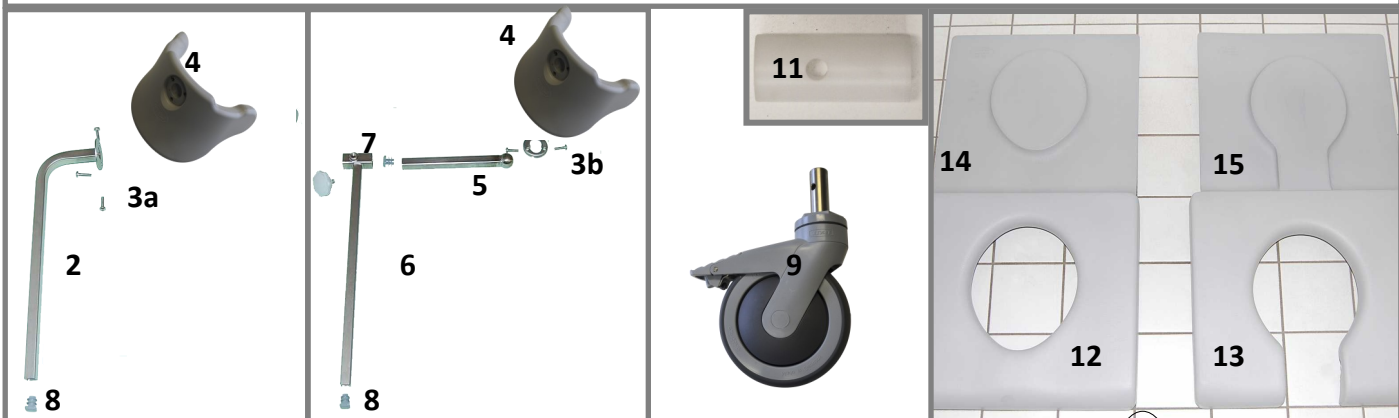

DK: Springskitse til M2 El-Tip med Joystick

Varenr. 310204-B/310205-B

EN: Spare parts for M2 El-Tip with Joystick

Art.No. 310204-B/310205-B

HMN a/s

| Pos. | Reservedel/Spare part | Art. No. |
|------|---|----------|
| 1 | Ryg (Grå netryg) fra jan. 2011 / Backrest (Grey net-weave) from jan. 2011 | 310282 |
| 2 | Højde, bredde justeringsstang / Height, width adjustment bar | 800326 |
| 3a | Skruer til montering af justeringsstang / Screws for mounting of adjustment bar | 800327 |
| 3b | Skruer til montering af justeringsstang til H+D+B/ Screws for mounting of adjustment bar for height, depth& width | 800327 |
| 4 | Grå nakkestøttepude inkl beslag / Grey headrest cushion and mounting | 800191 |
| 5 | Dybdejusteringsstang / Depth adjustment bar | 800202 |
| 6 | Lodret stang til H+D+B nakkestøtte, inkl.nr.7+8 / Vertical tube for headrest, H+D adjustable, inkl. No. 7+8 | 800262 |
| 7 | Finger skrue, grå / Finger screw, grey | 800027 |
| 8 | Grå dupsko til nakkestøtte / Grey ferule for headrest | 800249 |
| 9 | 125 mm hjul m/bremser og påmonteret ben / 125 mm wheel with leg on | 800104 |
| 10 | Clips til hjul, magenta / clips for wheels, magenta | 310165 |
| 11 | Bøsning til hjul / Bush for wheels | 800013 |
| 12 | Standard sæde, grå / Standard seat, grey | 310340 |
| 13 | Intimsæde, grå / Seat with extra large hole, grey | 310342 |
| 14 | Dæksel til standard sæde, grå / Seat lid for standard seat, grey | 310341 |
| 15 | Dæksel til intimsæde, grå / Seat lid for seat with extra large hole, grey | 310343 |
| 16 | Armlæn med snaplås og grå PU pude, højre / Armrest with quick release and grey PU foam, right | 800550 |
| 17 | Armlæn med snaplås og grå PU pude, venstre / Armrest with quick release and grey PU foam, left | 800551 |
| 18 | Pu skum pude / PU foam | 800181 |
| 19 | Rund dupsko, grå / Ferule for round armrest, grey | 800244 |
| 20 | Skruer til montering af armlæn / Screws for fastening of armrest | 800012 |
| 21 | Bolt til armlæn / Bolt for armrest | 800082 |
| 22 | Nylonbøsning for armlæn / White nylon bush for armrest | 310076 |
| 23a | Snaplås, stor rustfri til armlæn / Quick release lock for armrests | 310254 |
| 23b | Holder til joystick armlæn / Brackets for joystick armrest | 800633 |
| 24 | Fodstøtteplade, højre / Foot plate, right | 800624 |
| 24 | Fodstøtteplade, venstre / Foot plate, left | 800625 |
| 25 | Bolt og beslag til fastgørelse / Bolt and mounting for fastening | 800294 |
| 26 | Clips, lang / Clips, long | 800170 |
| 27 | Bolt med møtrik / Bolt for foot plate with nut | 800169 |
| 28 | Lægstøtte (Netvæv med Velcro) / Leg support (Netweave with velcro) | 310226 |
| 29a | Overstel / Upper frame | 800233 |
| 29b | Holder til joystick ryg-el-tip / Brackets for joystick back-el-tip | 800630 |
| 29c | Monteringsstang joystick / Mounting rod joystick | 800634 |