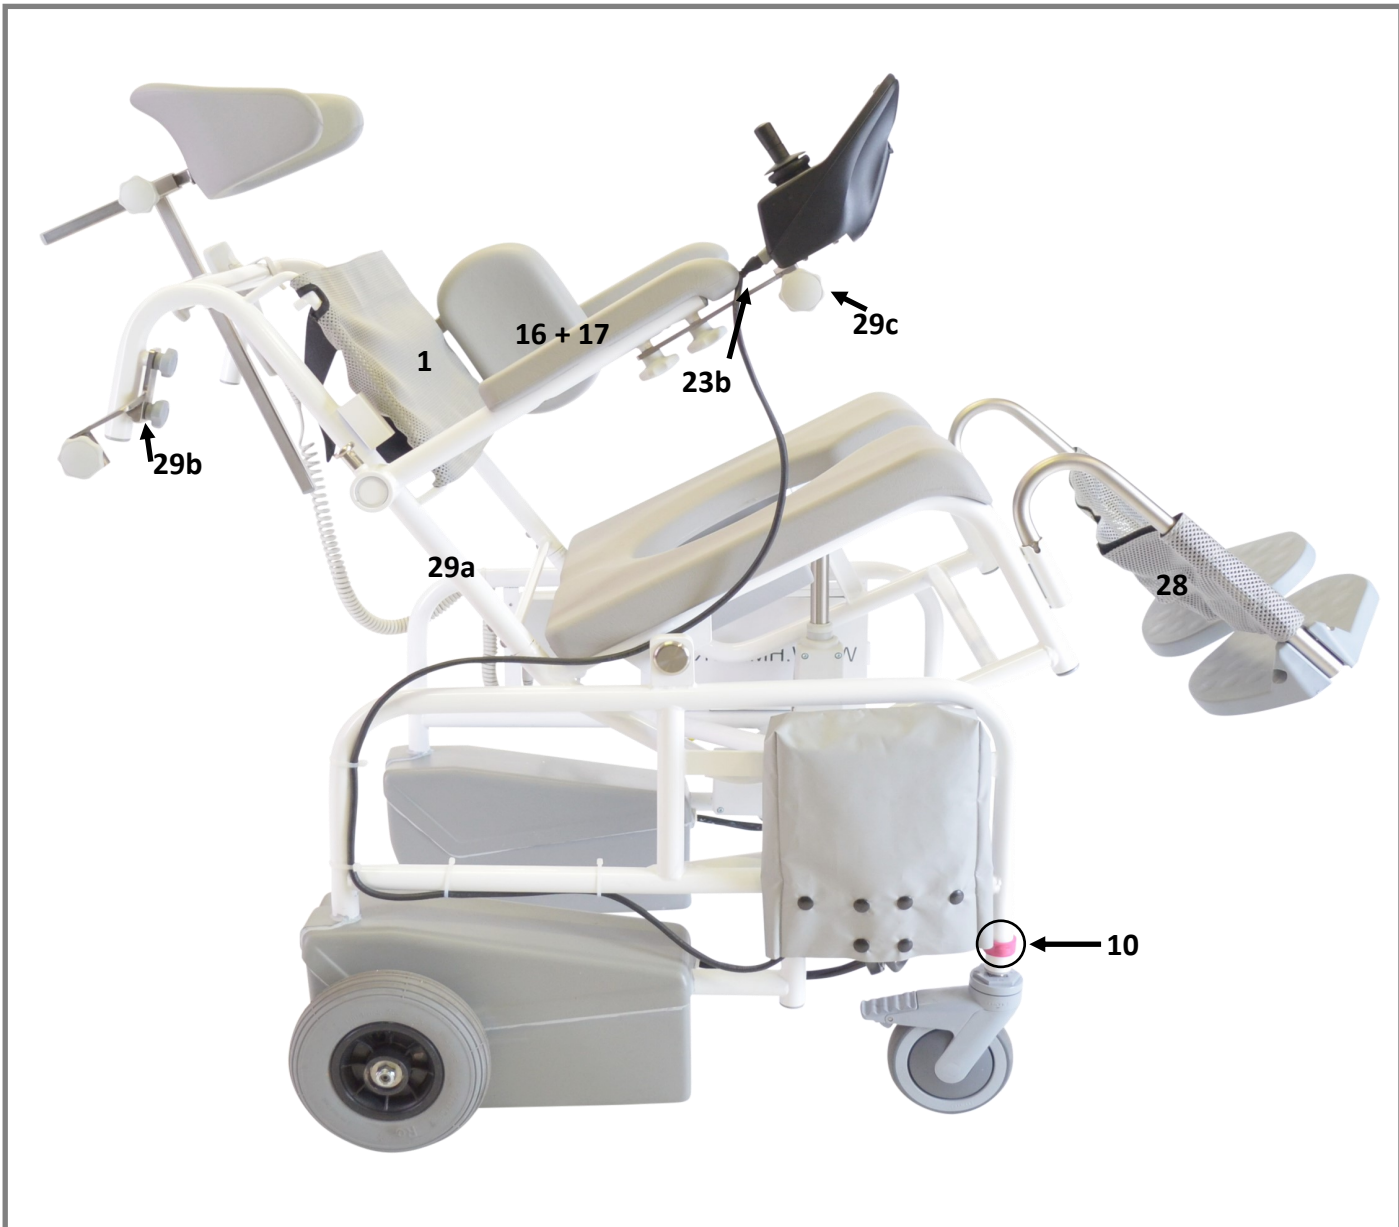

DK: Springskitse til M2 El-Tip med Joystick

Varenr. 310204-B/310205-B

EN: Spare parts for M2 El-Tip with Joystick

Art.No. 310204-B/310205-B

HMN a/s

| Pos. | Reservedel/Spare part | Art. No. |
|------|---|----------|
| 1 | Ryg (Grå netryg) fra jan. 2011 / Backrest (Grey net-weave) from jan. 2011 | 310282 |
| 2 | Højde, bredde justeringsstang / Height, width adjustment bar | 800326 |
| 3a | Skruer til montering af justeringsstang / Screws for mounting of adjustment bar | 800327 |
| 3b | Skruer til montering af justeringsstang til H+D+B/ Screws for mounting of adjustment bar for height, depth& width | 800327 |
| 4 | Grå nakkestøttepude inkl beslag / Grey headrest cushion and mounting | 800191 |
| 5 | Dybdejusteringsstang / Depth adjustment bar | 800202 |
| 6 | Lodret stang til H+D+B nakkestøtte, inkl.nr.7+8 / Vertical tube for headrest, H+D adjustable, inkl. No. 7+8 | 800262 |
| 7 | Finger skrue, grå / Finger screw, grey | 800027 |
| 8 | Grå dupsko til nakkestøtte / Grey ferule for headrest | 800249 |
| 9 | 125 mm hjul m/bremser og påmonteret ben / 125 mm wheel with leg on | 800104 |
| 10 | Clips til hjul, magenta / clips for wheels, magenta | 310165 |
| 11 | Bøsning til hjul / Bush for wheels | 800013 |
| 12 | Standard sæde, grå / Standard seat, grey | 310340 |
| 13 | Intimsæde, grå / Seat with extra large hole, grey | 310342 |
| 14 | Dæksel til standard sæde, grå / Seat lid for standard seat, grey | 310341 |
| 15 | Dæksel til intimsæde, grå / Seat lid for seat with extra large hole, grey | 310343 |
| 16 | Armlæn med snaplås og grå PU pude, højre / Armrest with quick release and grey PU foam, right | 800550 |
| 17 | Armlæn med snaplås og grå PU pude, venstre / Armrest with quick release and grey PU foam, left | 800551 |
| 18 | Pu skum pude / PU foam | 800181 |
| 19 | Rund dupsko, grå / Ferule for round armrest, grey | 800244 |
| 20 | Skruer til montering af armlæn / Screws for fastening of armrest | 800012 |
| 21 | Bolt til armlæn / Bolt for armrest | 800082 |
| 22 | Nylonbøsning for armlæn / White nylon bush for armrest | 310076 |
| 23a | Snaplås, stor rustfri til armlæn / Quick release lock for armrests | 310254 |
| 23b | Holder til joystick armlæn / Brackets for joystick armrest | 800633 |
| 24 | Fodstøtteplade, højre / Foot plate, right | 800624 |
| 24 | Fodstøtteplade, venstre / Foot plate, left | 800625 |
| 25 | Bolt og beslag til fastgørelse / Bolt and mounting for fastening | 800294 |
| 26 | Clips, lang / Clips, long | 800170 |
| 27 | Bolt med møtrik / Bolt for foot plate with nut | 800169 |
| 28 | Lægstøtte (Netvæv med Velcro) / Leg support (Netweave with velcro) | 310226 |
| 29a | Overstel / Upper frame | 800233 |
| 29b | Holder til joystick ryg-el-tip / Brackets for joystick back-el-tip | 800630 |
| 29c | Monteringsstang joystick / Mounting rod joystick | 800634 |