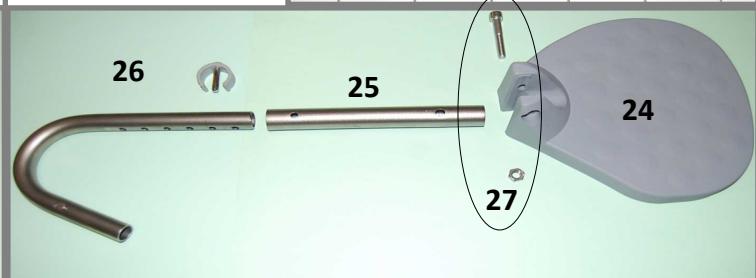

DK: Springskitse til M2 El-Tip med Joystick

Varenr. 310204-B/310205-B

EN: Spare parts for M2 El-Tip with Joystick

Art.No. 310204-B/310205-B

HMN a/s

| Pos. | Reservedel/Spare part | Art. No. |
|------|---|----------|
| 1 | Ryg (Grå netryg) fra jan. 2011 / Backrest (Grey net-weave) from jan. 2011 | 310282 |
| 2 | Højde, bredde justeringsstang / Height, width adjustment bar | 800326 |
| 3a | Skruer til montering af justeringsstang / Screws for mounting of adjustment bar | 800327 |
| 3b | Skruer til montering af justeringsstang til H+D+B/ Screws for mounting of adjustment bar for height, depth& width | 800327 |
| 4 | Grå nakkestøttepude inkl beslag / Grey headrest cushion and mounting | 800191 |
| 5 | Dybdejusteringsstang / Depth adjustment bar | 800202 |
| 6 | Lodret stang til H+D+B nakkestøtte, inkl.nr.7+8 / Vertical tube for headrest, H+D adjustable, inkl. No. 7+8 | 800262 |
| 7 | Finger skrue, grå / Finger screw, grey | 800027 |
| 8 | Grå dupsko til nakkestøtte / Grey ferule for headrest | 800249 |
| 9 | 125 mm hjul m/bremser og påmonteret ben / 125 mm wheel with leg on | 800104 |
| 10 | Clips til hjul, magenta / clips for wheels, magenta | 310165 |
| 11 | Bøsning til hjul / Bush for wheels | 800013 |
| 12 | Standard sæde, grå / Standard seat, grey | 310340 |
| 13 | Intimsæde, grå / Seat with extra large hole, grey | 310342 |
| 14 | Dæksel til standard sæde, grå / Seat lid for standard seat, grey | 310341 |
| 15 | Dæksel til intimsæde, grå / Seat lid for seat with extra large hole, grey | 310343 |
| 16 | Armlæn med snaplås og grå PU pude, højre / Armrest with quick release and grey PU foam, right | 800550 |
| 17 | Armlæn med snaplås og grå PU pude, venstre / Armrest with quick release and grey PU foam, left | 800551 |
| 18 | Pu skum pude / PU foam | 800181 |
| 19 | Rund dupsko, grå / Ferule for round armrest, grey | 800244 |
| 20 | Skruer til montering af armlæn / Screws for fastening of armrest | 800012 |
| 21 | Bolt til armlæn / Bolt for armrest | 800082 |
| 22 | Nylonbøsning for armlæn / White nylon bush for armrest | 310076 |
| 23a | Snaplås, stor rustfri til armlæn / Quick release lock for armrests | 310254 |
| 23b | Holder til joystick armlæn / Brackets for joystick armrest | 800633 |
| 24 | Fodstøtteplade, højre / Foot plate, right | 800624 |
| 24 | Fodstøtteplade, venstre / Foot plate, left | 800625 |
| 25 | Bolt og beslag til fastgørelse / Bolt and mounting for fastening | 800294 |
| 26 | Clips, lang / Clips, long | 800170 |
| 27 | Bolt med møtrik / Bolt for foot plate with nut | 800169 |
| 28 | Lægstøtte (Netvæv med Velcro) / Leg support (Netweave with velcro) | 310226 |
| 29a | Overstel / Upper frame | 800233 |
| 29b | Holder til joystick ryg-el-tip / Brackets for joystick back-el-tip | 800630 |
| 29c | Monteringsstang joystick / Mounting rod joystick | 800634 |