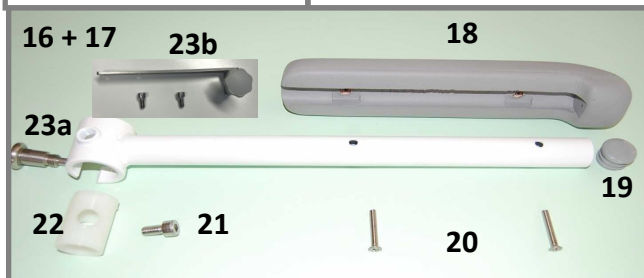

DK: Springskitse til M2 El-Tip med Joystick

Varenr. 310204-B/310205-B

EN: Spare parts for M2 El-Tip with Joystick

Art.No. 310204-B/310205-B

HMN a/s

| Pos. | Reservedel/Spare part | Art. No. |
|------|---|----------|
| 1 | Ryg (Grå netryg) fra jan. 2011 / Backrest (Grey net-weave) from jan. 2011 | 310282 |
| 2 | Højde, bredde justeringsstang / Height, width adjustment bar | 800326 |
| 3a | Skruer til montering af justeringsstang / Screws for mounting of adjustment bar | 800327 |
| 3b | Skruer til montering af justeringsstang til H+D+B/ Screws for mounting of adjustment bar for height, depth& width | 800327 |
| 4 | Grå nakkestøttepude inkl beslag / Grey headrest cushion and mounting | 800191 |
| 5 | Dybdejusteringsstang / Depth adjustment bar | 800202 |
| 6 | Lodret stang til H+D+B nakkestøtte, inkl.nr.7+8 / Vertical tube for headrest, H+D adjustable, inkl. No. 7+8 | 800262 |
| 7 | Finger skrue, grå / Finger screw, grey | 800027 |
| 8 | Grå dupsko til nakkestøtte / Grey ferule for headrest | 800249 |
| 9 | 125 mm hjul m/bremser og påmonteret ben / 125 mm wheel with leg on | 800104 |
| 10 | Clips til hjul, magenta / clips for wheels, magenta | 310165 |
| 11 | Bøsning til hjul / Bush for wheels | 800013 |
| 12 | Standard sæde, grå / Standard seat, grey | 310340 |
| 13 | Intimsæde, grå / Seat with extra large hole, grey | 310342 |
| 14 | Dæksel til standard sæde, grå / Seat lid for standard seat, grey | 310341 |
| 15 | Dæksel til intimsæde, grå / Seat lid for seat with extra large hole, grey | 310343 |
| 16 | Armlæn med snaplås og grå PU pude, højre / Armrest with quick release and grey PU foam, right | 800550 |
| 17 | Armlæn med snaplås og grå PU pude, venstre / Armrest with quick release and grey PU foam, left | 800551 |
| 18 | Pu skum pude / PU foam | 800181 |
| 19 | Rund dupsko, grå / Ferule for round armrest, grey | 800244 |
| 20 | Skruer til montering af armlæn / Screws for fastening of armrest | 800012 |
| 21 | Bolt til armlæn / Bolt for armrest | 800082 |
| 22 | Nylonbøsning for armlæn / White nylon bush for armrest | 310076 |
| 23a | Snaplås, stor rustfri til armlæn / Quick release lock for armrests | 310254 |
| 23b | Holder til joystick armlæn / Brackets for joystick armrest | 800633 |
| 24 | Fodstøtteplade, højre / Foot plate, right | 800624 |
| 24 | Fodstøtteplade, venstre / Foot plate, left | 800625 |
| 25 | Bolt og beslag til fastgørelse / Bolt and mounting for fastening | 800294 |
| 26 | Clips, lang / Clips, long | 800170 |
| 27 | Bolt med møtrik / Bolt for foot plate with nut | 800169 |
| 28 | Lægstøtte (Netvæv med Velcro) / Leg support (Netweave with velcro) | 310226 |
| 29a | Overstel / Upper frame | 800233 |
| 29b | Holder til joystick ryg-el-tip / Brackets for joystick back-el-tip | 800630 |
| 29c | Monteringsstang joystick / Mounting rod joystick | 800634 |