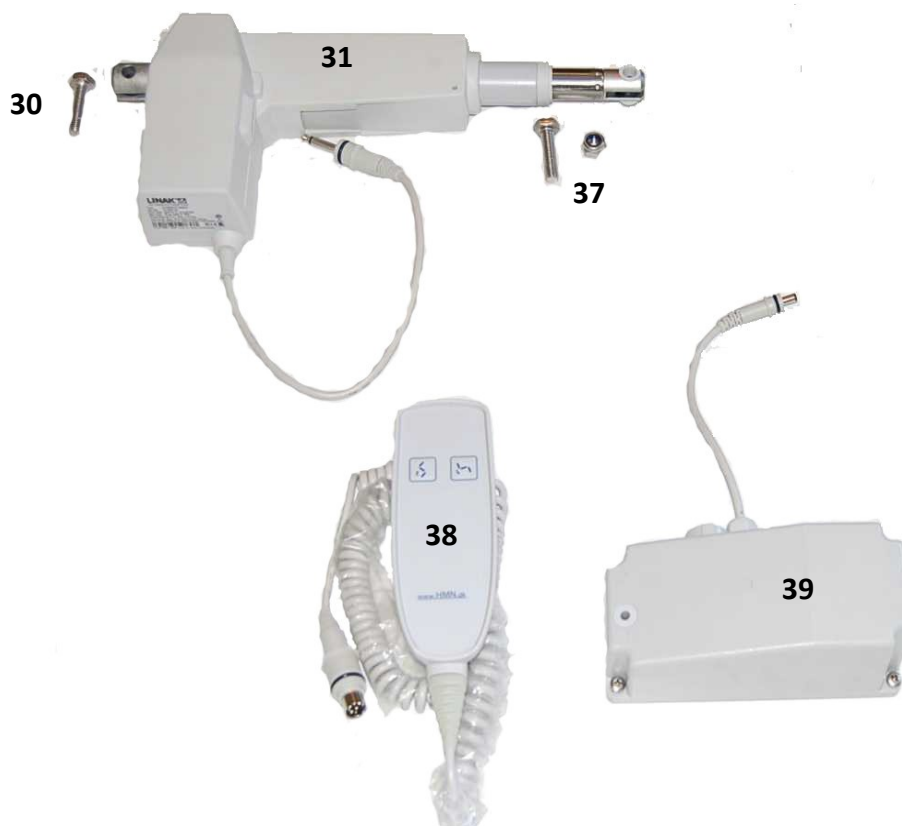

ELEKTRISKE DELE FOR TIP FUNKTIONEN ELECTRICAL PARTS FOR THE TIP FUNKTION

| Pos. | Reservedel/Spare part | Art. No. |
|------|---|----------|
| 30 | Bolt til fastg. bund / Bolt for fastening to bottom frame. | 800271 |
| 31 | Aktuator / Actuator | 800190 |
| 32 | Oplader / Charger | 800278 |
| 33 | English plug | 800279 |
| 34 | Euro plug | 800280 |
| 35 | US/Japan plug | 800281 |
| 36 | AUS/NZ | 800453 |
| 37 | Bolt + møtrik til fastg. top / Bolt with nut for fastening of actuator (on top) | 800272 |
| 38 | Håndbetjening / Remote control | 800267 |
| 39 | Kontrolboks / Control box | 800269 |