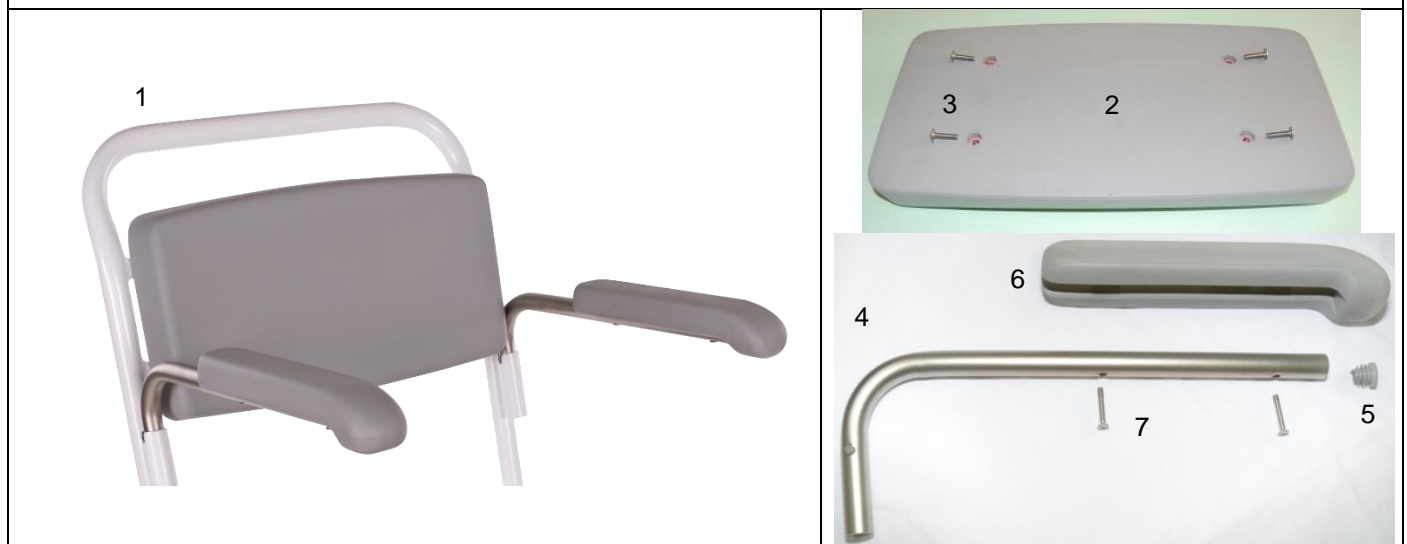

## M2 bade/toiletstol smal / M2 small shower stool

Pos.	Reservedel/Spare part	Art. No.	Pos.	Reservedele/Spare part	Art. No.
1	Stel/Frame (Skubbehåndtag/Pushing handles)	800638	5	Rund dupsko, grå/Ferule for round armrest, Grey	800244
2	Pu ryg/Pu foam backrest	310344	6	PU skumpude til lige armlæn grå /Pu foam cushion	800181
3	Skuer til montering af pu ryg/Screws for fastening of back-rest (5 x 20)	310063	7	Skruer til montering af armlæn/ screws for fastening of armrest	800012
4	Armlænsset til M2 smal med gråt pu skum/Armrest set for M2 smal with grey PU foam	310357			

11.01.18

Pos.	Reservedel/Spare part	Art. No.	Pos.	Reserve dele/Spare part	Art. No.
1	Stel/Frame	800156	7	Fodstøtte, højre/Footrest, right	310276
2	Sæde m/ovalt hul, lukket front, grå/Standardseat	310340	7	Fodstøtte, venstre/Footrest, Left	310277
3	Dæksel til sæde m/ovalt hul, lukket front / Seat lid for std. seat	310341	8	Bolt m. møtrik/Bolt for foot plate with nut	800169
4	Sæde m/nøglehulsudskæring / Horseshoe seat	310342	9	Hjul, 100 mm med teleskopben/Wheel, 100 mm with leg	310064
5	Dæksel til sæde m/nøglehulsudskæring / Seat lid for horseshoe seat	310343	9	Hjul, 125 mm med teleskopben/Wheel, 125 mm with leg	800132
6	Clips, grå/Clips, grey	800170	10	Bøsning, hjul/Bush, wheel	800013
			11	Clips/Clips - magenta	310165