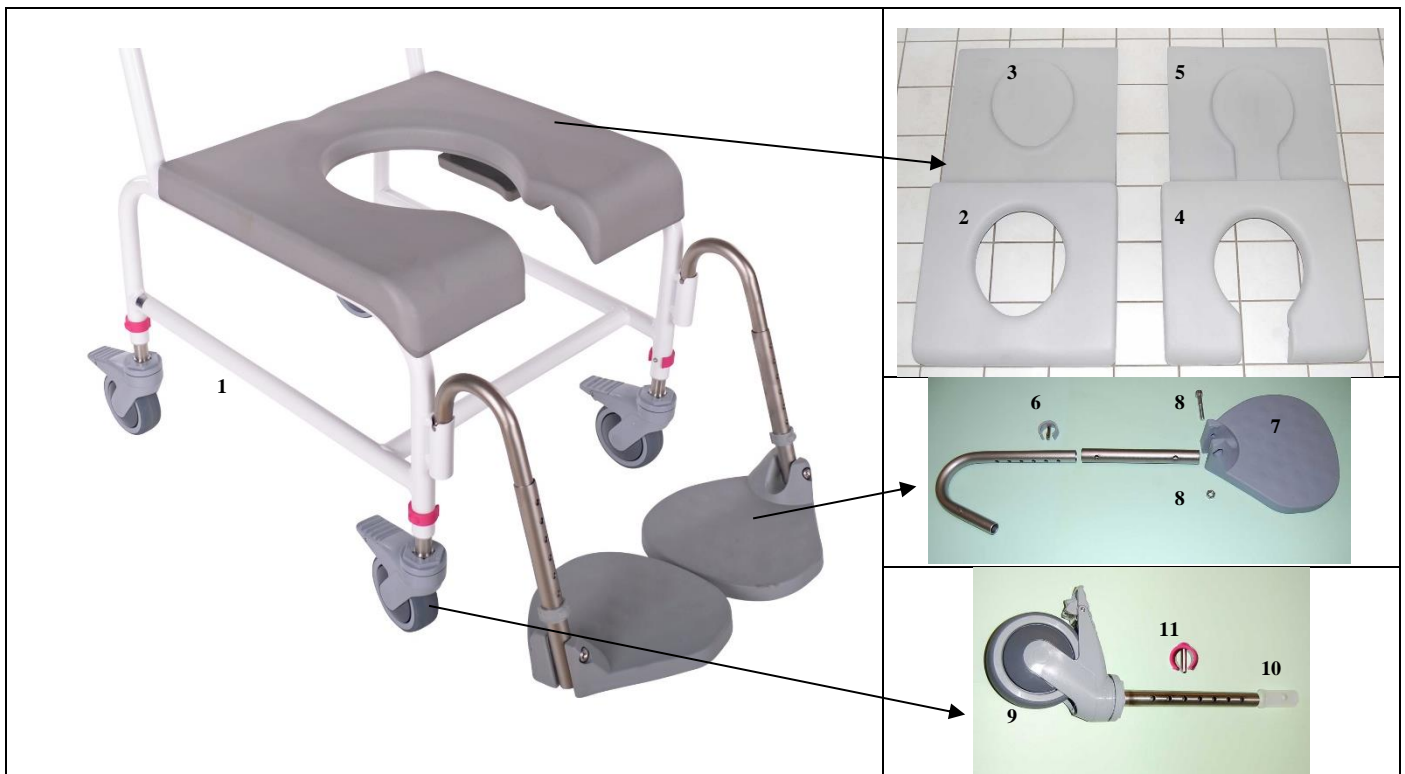

## M2 bade/toiletstol smal / M2 small shower stool

Pos.	Reservedel/Spare part	Art. No.	Pos.	Reservedele/Spare part	Art. No.
1	Stel/Frame (Skubbehåndtag/Pushing handles)	800638	5	Rund dupsko, grå/Ferule for round armrest, Grey	800244
2	Pu ryg/Pu foam backrest	310344	6	PU skumpude til lige armlæn grå /Pu foam cushion	800181
3	Skuer til montering af pu ryg/Screws for fastening of back-rest (5 x 20)	310063	7	Skruer til montering af armlæn/ screws for fastening of armrest	800012
4	Armlænsset til M2 smal med gråt pu skum/Armrest set for M2 smal with grey PU foam	310357			

11.01.18

Pos.	Reservedel/Spare part	Art. No.	Pos.	Reserve dele/Spare part	Art. No.
1	Stel/Frame	800156	7	Fodstøtte, højre/Footrest, right	310276
2	Sæde m/ovalt hul, lukket front, grå/Standardseat	310340	7	Fodstøtte, venstre/Footrest, Left	310277
3	Dæksel til sæde m/ovalt hul, lukket front / Seat lid for std. seat	310341	8	Bolt m. møtrik/Bolt for foot plate with nut	800169
4	Sæde m/nøglehulsudskæring / Horseshoe seat	310342	9	Hjul, 100 mm med teleskopben/Wheel, 100 mm with leg	310064
5	Dæksel til sæde m/nøglehulsudskæring / Seat lid for horseshoe seat	310343	9	Hjul, 125 mm med teleskopben/Wheel, 125 mm with leg	800132
6	Clips, grå/Clips, grey	800170	10	Bøsning, hjul/Bush, wheel	800013
			11	Clips/Clips - magenta	310165