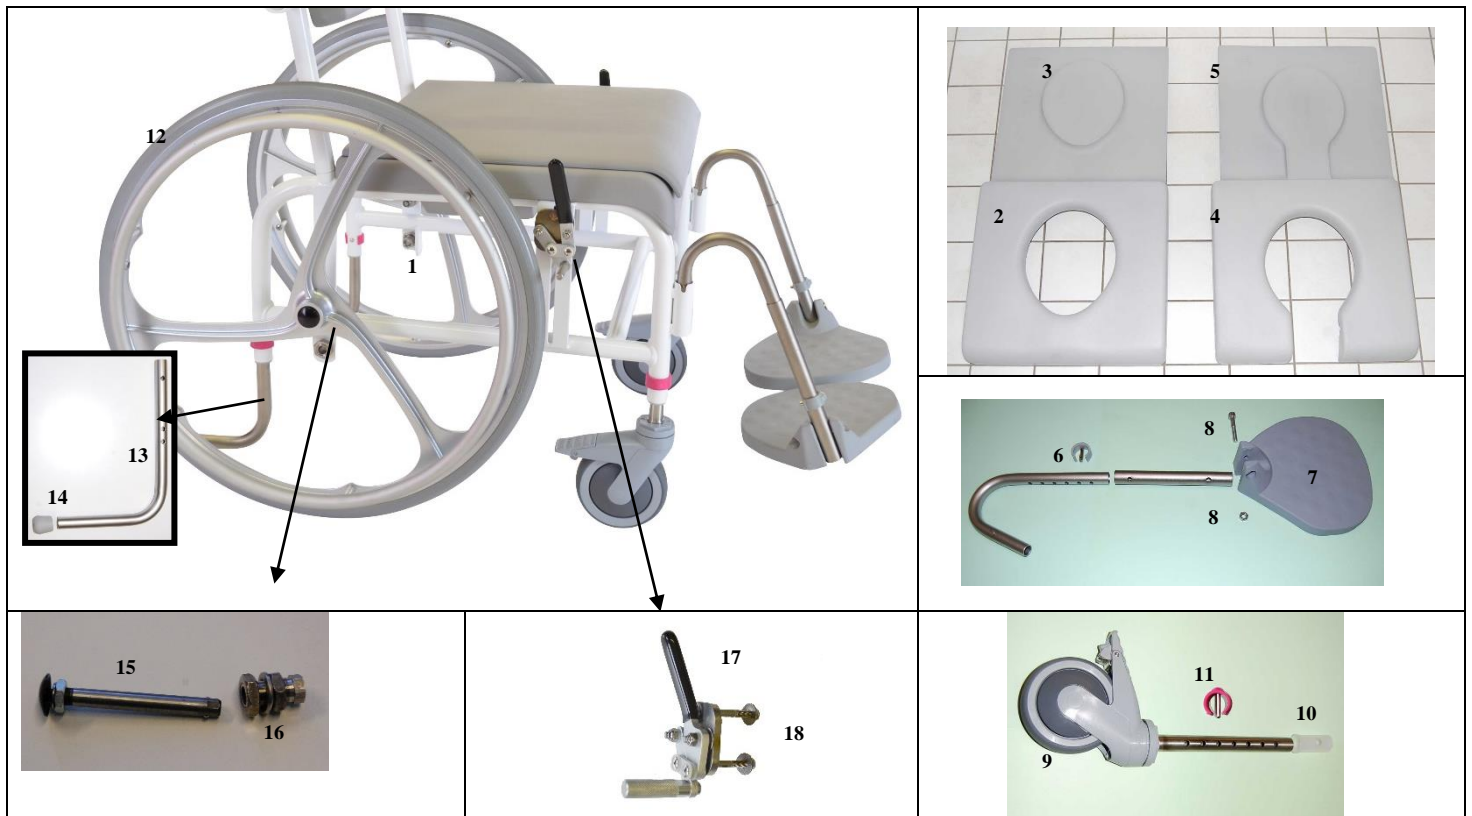

Pos.	Reservedel/Spare part	Art. No.	Pos.	Reserve dele/Spare part	Art. No.
1	Stel / Frame	800144	11	Clips / Clips – magenta	310165
2	Sæde m/ovalt hul, lukket front, grå / Standard seat	310340	12	Drivhjul, højre / Self-propelled wheel, right	800119
3	Dæksel til sæde m/ovalt hul, lukket front / Seat lid for std. seat	310341	12	Drivhjul, venstre / Self-propelled wheel, left	800120
4	Sæde m/nøglehulsudskæring / Horseshoe seat	310342	13	Anti tip stang / Anti-Tip bar, 1 pcs.	800018
5	Dæksel til sæde m/nøglehulsudskæring / Seat lid for horseshoe seat	310343	14	Dupsko anti tip stang / Rubberfeet for anti tip bar	310017
6	Clips, grå / Clips, grey	800170	15	Aksel med Quick release / Axle with Quick release	310082
7	Fodstøtte, højre / Footrest, right	310276	16	Akselholder / Axle holder	800183
7	Fodstøtte, venstre / Footrest, Left	310277	17	Bremse, højre, uden holder fra 2015 / Handbrake, right, without holder from 2015	800570
8	Bolt m. møtrik / Bolt for foot plate with nut	800169	17	Bremse, venstre, uden holder fra 2015 / Handbrake, left, without holder from 2015	800571
9	Hjul, 125 mm med teleskopben / Wheel, 125 mm with leg	800132	18	Holder til håndbremse fra 2015 - kan påmonteres 800570+800571 / Holder for handbrake from 2015 - can be mounted on 800570+800571	800380
10	Bøsning, hjul / Bush, wheel	800013	17,1	Bremse, højre, uden holder, 2002-2015 / Handbrake, right, without holder, 2002-2015	800017
			17,1	Bremse, venstre, uden holder, 2002-2015 / Handbrake, left, without holder, 2002-2015	800097
			18,1	Holder til håndbremse, 2002-2015 - kan påmonteres 800017+800097 / Holder for handbrake, 2002-2015 - can be mounted on 800017+800097	800250