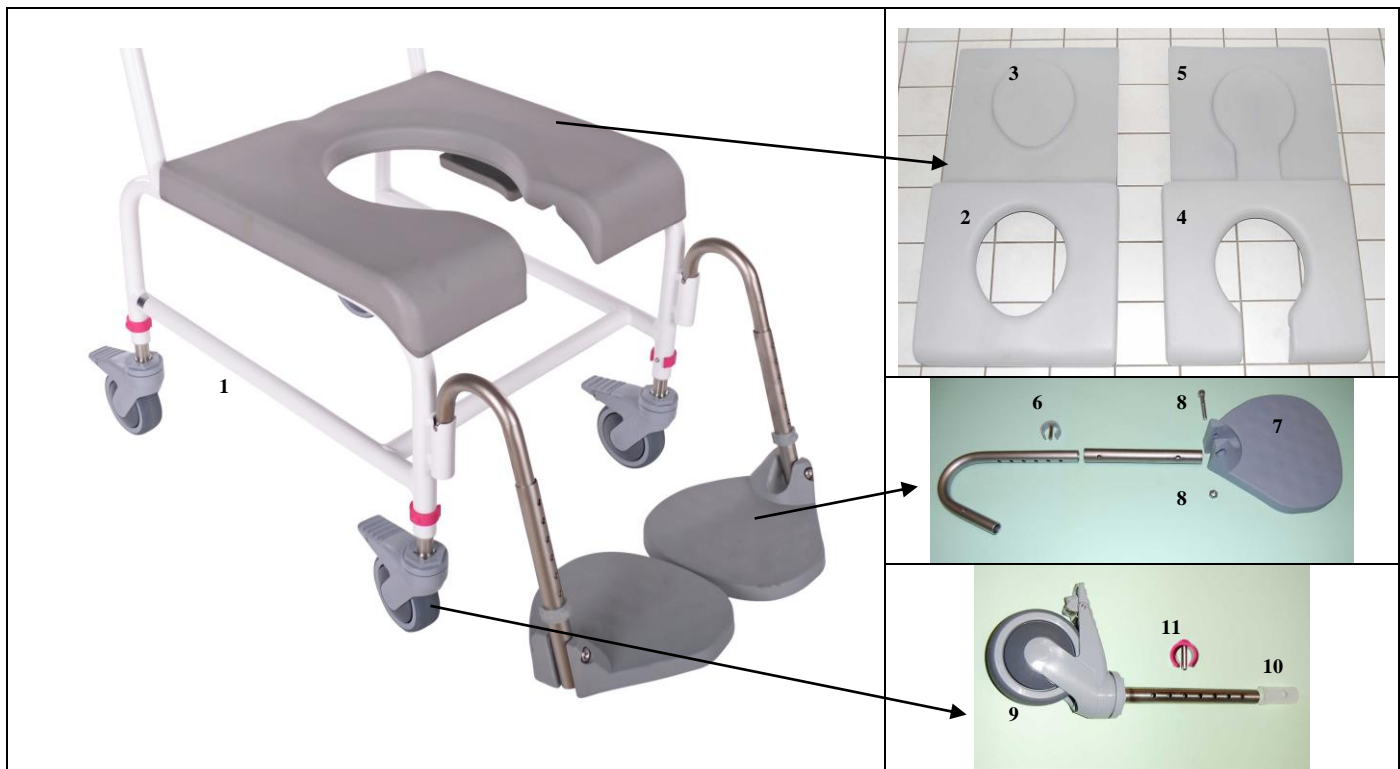

Pos.	Reservedel/Spare part	Art. No.	Pos.	Reserve dele/Spare part	Art. No.
1	Rygstel / Backrest frame	800105	5	Bolt til armlæn/Bolt for armrest	800082
2	Net ryg/Netweave backrest	310282	6	Nylonbøsning for armlæn/White nylon bush for armrest	310076
3	Armlæn til M2 "lige op", højre/Armrest for straight up, right	800172	7	Fladeoval dupsko, grå/Ferrule for oval armrest, Grey	800245
	Armlæn til M2 "lige op", venstre/Armrest for straight up, left	800173	8	Rund dupsko, grå/Ferrule for round armrest, Grey	800244
4	Armlæn til M2 lige op med grå pu, højre/Straight armrest for M2 with grey pu foam cushions, right	310346	9	Pu skum/Pu foam cushion	800181
	Armlæn til M2 lige op med grå pu, venstre/Straight armrest for M2 with grey pu foam, left	310347	10	Skruer til montering af armlæn/Screws for fastening of armrest (2stk/2 pieces)	800012