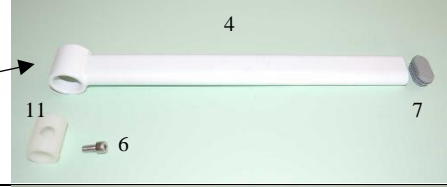

M2 Standard

Pos.	Reservedel/Spare part	Art. No.	Pos.	Reserve dele/Spare part	Art. No.
1	Stel/Frame (Skubbehåndtag/Pushing handles)	800252	7	Fladeoval dupsko, grå/Ferrule for oval armrest, Grey	800245
2	Pu ryg/Pu foam backrest	310344	8	Rund dupsko, grå/Ferrule for round armrest, Grey	800244
3	Skuer til montering af pu ryg/Screws for fastening of back-rest (5 x 20)	310063	9	PU skum til lige armlæn, grå 1 stk./PU foam for straight armrest, 1 pcs. Grey	800181
4	Armlæn til M2 "lige op", højre/Armrest for straight up, right	800172	10	Skruer til montering af armlæn/Screws for fastening of armrest	800012
	Armlæn til M2 "lige op", venstre/Armrest for straight up, left	800173			
5	Armlæn til M2 lige op med grå pu, højre/Straight armrest for M2 with grey pu foam cushions, right	310346	11	Nylonbøsning for armlæn/White nylon bush for armrest	310076
	Armlæn til M2 lige op med grå pu, venstre/Straight armrest for M2 with grey pu foam, left	310347			
6	Bolt til armlæn/Bolt for armrest	800082			

12.02.19

Pos.	Reservedel/Spare part	Art. No.	Pos.	Reserve dele/Spare part	Art. No.
1	Stel/Frame	800156	7	Fodstøtte, højre/Footrest, right	310276
2	Sæde m/ovalt hul, lukket front, grå/Standardseat	310340	7	Fodstøtte, venstre/Footrest, Left	310277
3	Dæksel til sæde m/ovalt hul, lukket front / Seat lid for std. seat	310341	8	Bolt m. møtrik/Bolt for foot plate with nut	800169
4	Sæde m/nøglehulsudskæring / Horseshoe seat	310342	9	Hjul, 100 mm med teleskopben/Wheel, 100 mm with leg	310064
5	Dæksel til sæde m/nøglehulsudskæring / Seat lid for horseshoe seat	310343	9	Hjul, 125 mm med teleskopben/Wheel, 125 mm with leg	800132
6	Clips, grå/Clips, grey	800170	10	Bøsning, hjul/Bush, wheel	800013
			11	Clips/Clips - magenta	310165