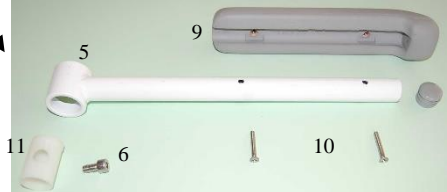

M2 Standard

Pos.	Reservedel/Spare part	Art. No.	Pos.	Reserve dele/Spare part	Art. No.
1	Stel/Frame (Skubbehåndtag/Pushing handles)	800252	7	Fladeoval dupsko, grå/Ferrule for oval armrest, Grey	800245
2	Pu ryg/Pu foam backrest	310344	8	Rund dupsko, grå/Ferrule for round armrest, Grey	800244
3	Skuer til montering af pu ryg/Screws for fastening of back-rest (5 x 20)	310063	9	PU skum til lige armlæn, grå 1 stk./PU foam for straight armrest, 1 pcs. Grey	800181
4	Armlæn til M2 "lige op", højre/Armrest for straight up, right	800172	10	Skruer til montering af armlæn/Screws for fastening of armrest	800012
	Armlæn til M2 "lige op", venstre/Armrest for straight up, left	800173			
5	Armlæn til M2 lige op med grå pu, højre/Straight armrest for M2 with grey pu foam cushions, right	310346	11	Nylonbøsning for armlæn/White nylon bush for armrest	310076
	Armlæn til M2 lige op med grå pu, venstre/Straight armrest for M2 with grey pu foam, left	310347			
6	Bolt til armlæn/Bolt for armrest	800082			

12.02.19

Pos.	Reservedel/Spare part	Art. No.	Pos.	Reserve dele/Spare part	Art. No.
1	Stel/Frame	800156	7	Fodstøtte, højre/Footrest, right	310276
2	Sæde m/ovalt hul, lukket front, grå/Standardseat	310340	7	Fodstøtte, venstre/Footrest, Left	310277
3	Dæksel til sæde m/ovalt hul, lukket front / Seat lid for std. seat	310341	8	Bolt m. møtrik/Bolt for foot plate with nut	800169
4	Sæde m/nøglehulsudskæring / Horseshoe seat	310342	9	Hjul, 100 mm med teleskopben/Wheel, 100 mm with leg	310064
5	Dæksel til sæde m/nøglehulsudskæring / Seat lid for horseshoe seat	310343	9	Hjul, 125 mm med teleskopben/Wheel, 125 mm with leg	800132
6	Clips, grå/Clips, grey	800170	10	Bøsning, hjul/Bush, wheel	800013
			11	Clips/Clips - magenta	310165