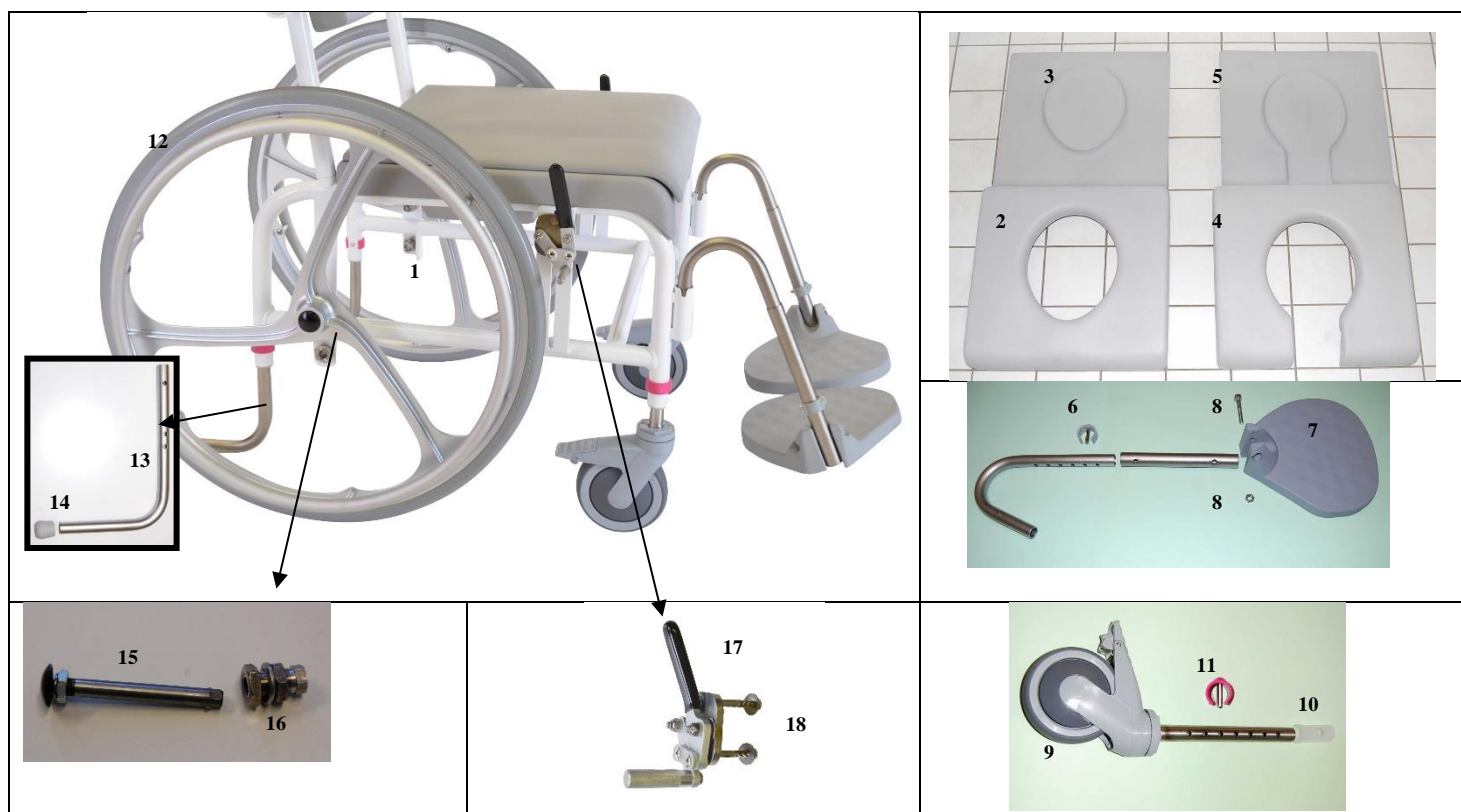

Pos.	Reservedel/Spare part	Art. No.	Pos.	Reserve dele/Spare part	Art. No.
1	Stel / Frame	800144	11	Clips / Clips – magenta	310165
2	Sæde m/ovalt hul, lukket front, grå / Standard seat	310340	12	Drivhjul, højre / Self-propelled wheel, right	800119
3	Dæksel til sæde m/ovalt hul, lukket front / Seat lid for std. seat	310341	12	Drivhjul, venstre / Self-propelled wheel, left	800120
4	Sæde m/nøglehulsudskæring / Horseshoe seat	310342	13	Anti tip stang / Anti-Tip bar, 1 pcs.	800018
5	Dæksel til sæde m/nøglehulsudskæring / Seat lid for horseshoe seat	310343	14	Dupsko anti tip stang / Rubberfeet for anti tip bar	310017
6	Clips, grå / Clips, grey	800170	15	Aksel med Quick release / Axle with Quick release	310082
7	Fodstøtte, højre / Footrest, right	310276	16	Akselholder / Axle holder	800183
7	Fodstøtte, venstre / Footrest, Left	310277	17	Bremse, højre, uden holder fra 2015 / Handbrake, right, without holder from 2015	800570
8	Bolt m. møtrik / Bolt for foot plate with nut	800169	17	Bremse, venstre, uden holder fra 2015 / Handbrake, left, without holder from 2015	800571
9	Hjul, 125 mm med teleskopben / Wheel, 125 mm with leg	800132	18	Holder til håndbremse fra 2015 - kan påmonteres 800570+800571 / Holder for handbrake from 2015 - can be mounted on 800570+800571	800380
10	Bøsning, hjul / Bush, wheel	800013	17,1	Bremse, højre, uden holder, 2002-2015 / Handbrake, right, without holder, 2002-2015	800017
			17,1	Bremse, venstre, uden holder, 2002-2015 / Handbrake, left, without holder, 2002-2015	800097
			18,1	Holder til håndbremse, 2002-2015 - kan påmonteres 800017+800097 / Holder for handbrake, 2002-2015 - can be mounted on 800017+800097	800250