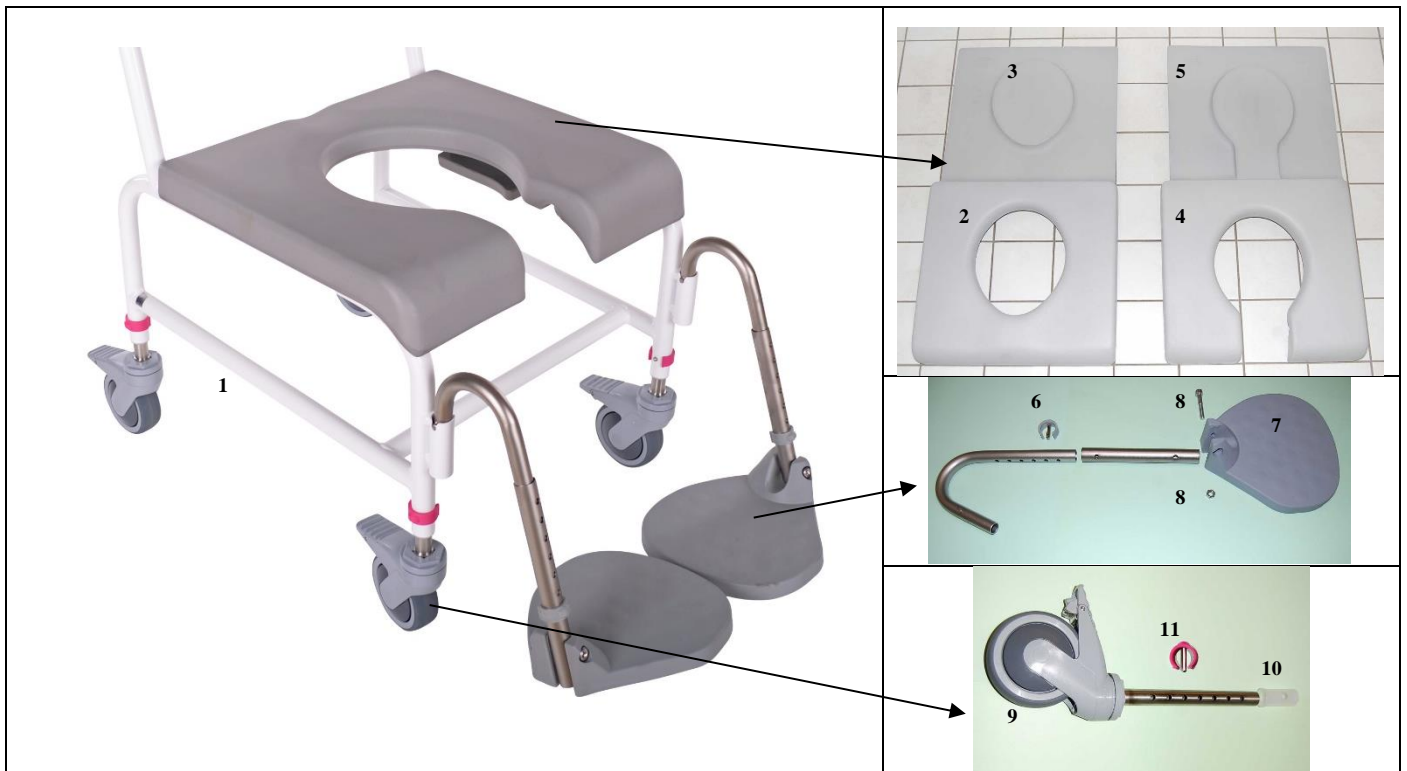

Pos.	Reservedel/Spare part	Art. No.	Pos.	Reserve dele/Spare part	Art. No.
1	Stel/Frame	800156	7	Fodstøtte, højre/Footrest, right	310276
2	Sæde m/ovalt hul, lukket front, grå/Standardseat	310340	7	Fodstøtte, venstre/Footrest, Left	310277
3	Dæksel til sæde m/ovalt hul, lukket front / Seat lid for std. seat	310341	8	Bolt m. møtrik/Bolt for foot plate with nut	800169
4	Sæde m/nøglehulsudskæring / Horseshoe seat	310342	9	Hjul, 100 mm med teleskopben/Wheel, 100 mm with leg	310064
5	Dæksel til sæde m/nøglehulsudskæring / Seat lid for horseshoe seat	310343	9	Hjul, 125 mm med teleskopben/Wheel, 125 mm with leg	800132
6	Clips, grå/Clips, grey	800170	10	Bøsning, hjul/Bush, wheel	800013
			11	Clips/Clips - magenta	310165