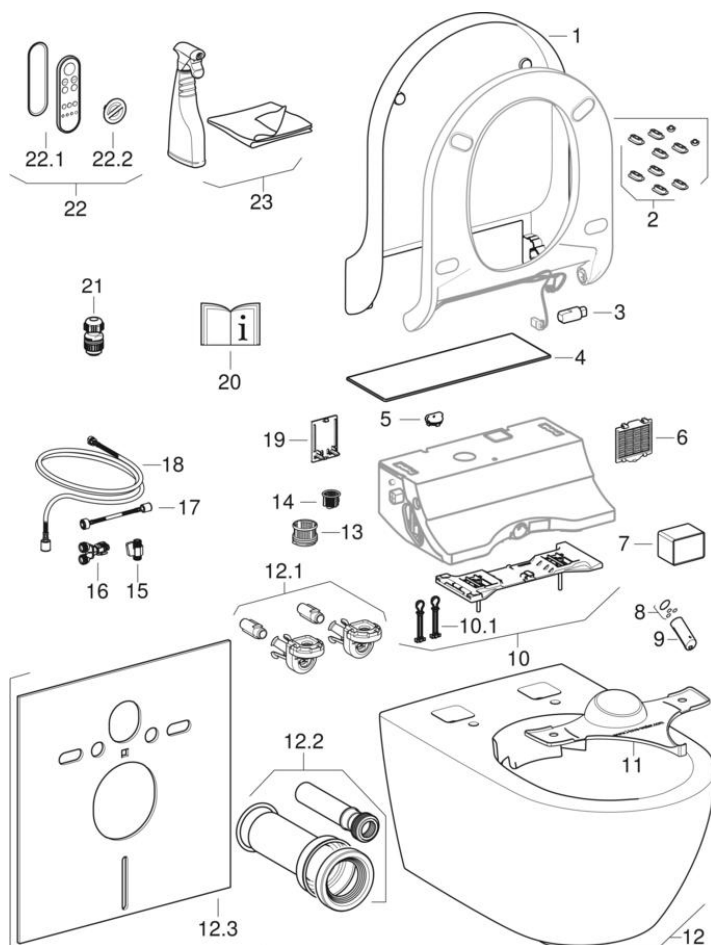

Geberit AquaClean Tuma douchetoiletter væghængt

2017 -

Type AquaClean Tuma Classic, AquaClean Tuma Comfort

Egenskaber

Fremstillingsår fra

2017

Gælder for vare

146.091.11.1 146.291.11.1 146.291.SI.1 146.291.SJ.1

146.291.FW.1

#	Varenr.	VVS nr.	Beskrivelse	Erstatning for	Bemærkninger
1	243.503.11.1		Toiletlåg til Geberit AquaClean Tuma: Alpin-hvid		
2	242.878.00.1		Sæt med udligningsbuffer til toiletsæde og toiletlåg, til Geberit AquaClean Tuma / Sela (til fremstillingsår 2018): Hvid		
3	243.217.00.1		Dæmper til toiletsæde/toiletlåg, til Geberit AquaClean Mera/Tuma		
4	243.300.11.1		Designafdækning til Geberit AquaClean Tuma: Alpin-hvid		
4	243.300.FW.1		Designafdækning til Geberit AquaClean Tuma: Børstet rustfrit stål		
4	243.300.SI.1		Designafdækning til Geberit AquaClean Tuma: Hvid / Glas		
4	243.300.SJ.1		Designafdækning til Geberit AquaClean Tuma: Sort / Glas		
5	243.532.FQ.1		Ventilkegle til Geberit AquaClean Sela/Tuma: Ultramarinblå RAL 5002		
6	243.508.11.1		Afdækning til filterkammer, til Geberit AquaClean Tuma Comfort: Alpin-hvid		Kun til Tuma Comfort
7	242.999.00.1	617016991	Geberit keramisk filter type 3		Kun til Tuma Comfort
9	243.527.11.1		Douchedyse til Geberit AquaClean Sela / Tuma Comfort: Alpin-hvid		Kun til Tuma Comfort
9	243.927.11.1		Douchedyse Til Geberit AquaClean Tuma Classic: Alpin-hvid		Kun til Tuma Classic
10	243.502.00.1		Adapterplade med fastgørelsesmateriale, til Geberit AquaClean Tuma		Kun til douchetoiletter