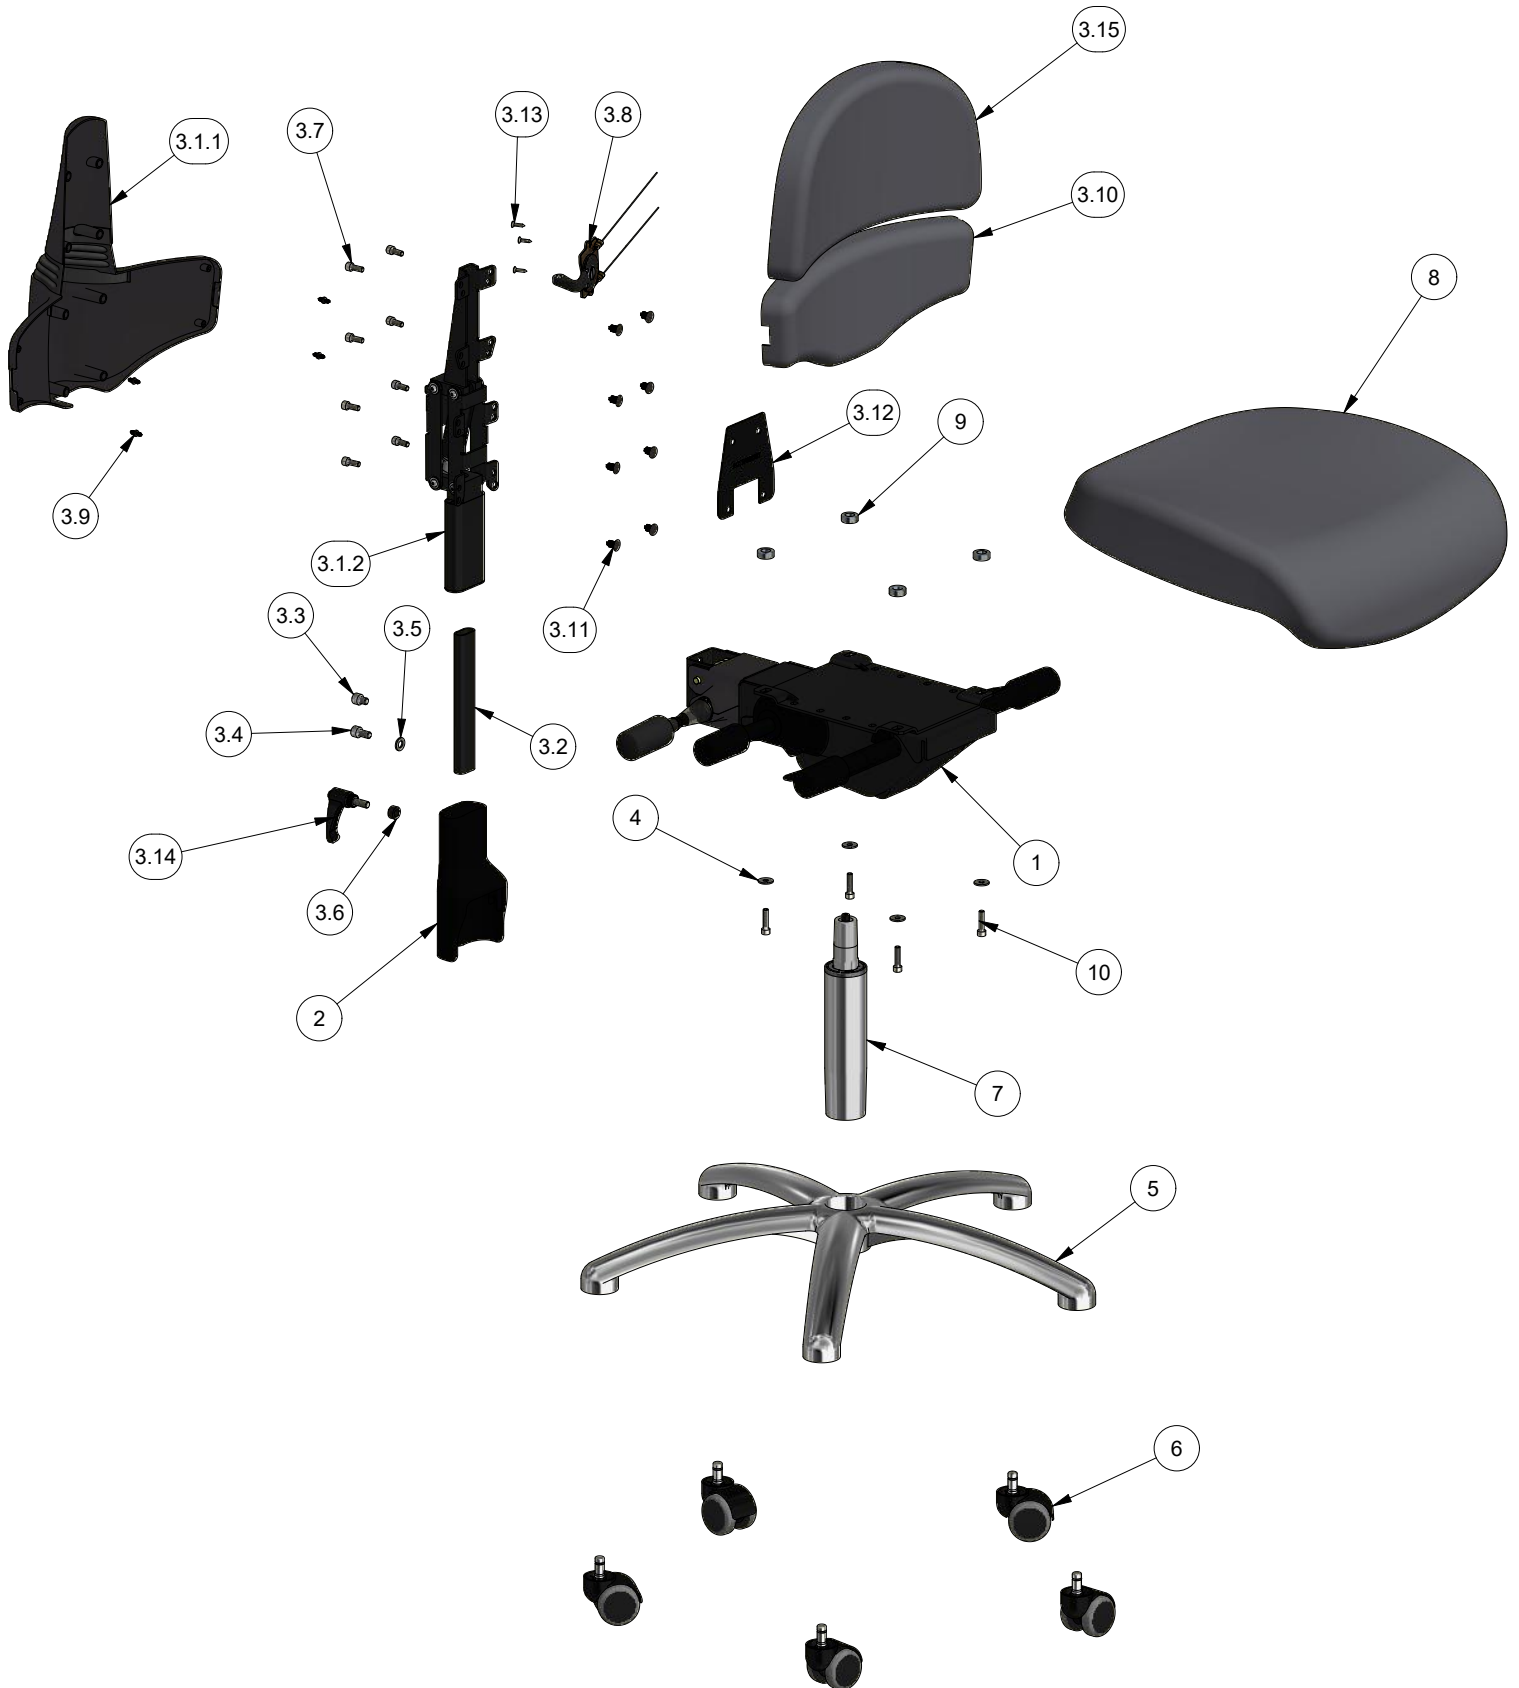

VELA Latin 600

Pos	Pcs	Beskrivelse	Description	Beschreibung	Stock no
1	1	Bæreplade VL17 Synkro	Seat support VL17 Synkro	Sitztrageplatte VL17 Synkro	18662179997979
2	1	Afd. rygbøjle Bæreplade 10/15 Ø17	Cover backrest seat support 10/15 Ø17	Abdeckung rügenbügel Sitztrageplatte 10/15	928102
3.1.1	1	Rygafdækning ALB	Cover f/backrest ALB	Abdeckung f/Rückenlehne ALB	928203
3.1.2	1	Rygbøjle ALB TG500 kpl	Backrest stem ALB TG500 cpl	Rückenlehnsystem ALB TG500 cpl	928213
3.2	1	Rygbøjle 30x14x2 teleskop ALB	Backrest arm 30x14x2 telescope ALB	Rückenbügel 30x14x2 teleskop ALB	928091
3.3	1	DIN 912 - M8 x 10	DIN 912 - M8 x 10	DIN 912 - M8 x 10	8001208010
3.4	1	Skruer m/indv. 6-kt CH M8x16	Cylinder Head Cap Screw M8x16	Zylinderschrauben m/Innen 6-kt M8x16	8001208016
3.5	1	Skive	Washer	Scheibe	8802208
3.6	1	Afstandsstykke ALB ryg Ø15/Ø8,5x7 mm	Distance piece ALB backrest Ø15/Ø8,5x7 mm	Distanzstück ALB Rückenlehne Ø15/Ø8,5x7 mm	928335
3.7	8	Skruer m/indv. 6-kt CH	Cylinder Head Cap Screw	Zylinderschrauben m/Innen sechskant	8001206016
3.8	1	Udløsergreb ALB komplet	Release handle ALB complete	Auslösergriff ALB komplett	927917
3.9	4	Dobbeltnit Ø7,5/Ø4 x 17,4 mm	Double rivet Ø7,5 / Ø4 x 17,4 mm	Doppel Niete Ø7,5 / Ø4 x 17,4 mm	927953
3.10	1	Polstret ryg bund ALB	Upholstered back bottom ALB	Gepolsterte Rückenlehne Boden ALB	731027612359
3.11	8	Afdækningsclips Ø14 6,5x16	Cover clips Ø14/Ø6,5 x 16	Titelclips Ø 14 / Ø6,5 x 16	928044
3.12	1	Silikone brik ALB	Silicone piece ALB	Silikonstück ALB	928204
3.13	3	Træskruer UH torx 3,5 x 16	Wooden screw UH torx 3,5 x 16	Holz Schraube torx 3,5 x 16	8010235016
3.14	1	Skiftgreb M8 x 20 mm	Shifters M8 x 20 mm	Schalthebel M8 x 20 mm	923232
3.15	1	ALB ryg small øvre	ALB backrest small upper	ALB Rückenlehne kleiner Oberteil	72017612687
4	4	Stor skive	Washer	Scheibe	8806206
5	1	Alu fod type 3S, Blank alu, N	Alu foot type 3S, polished alu	Alu Fuß Typ 3S, Alu poliert	030529999
6	5	Hjul Dobb. 2, bløde m/ 11x20, 50 mm sort	Wheel soft 50 mm black	Rollen weich 50 mm Schwarz	013202
7	1	KGS gasfjeder 100 mm 300 N	KGS Column 100 mm 300 N	Gasfeder 100 mm 300 N	091030100
8	1	Y-sæde 44x44 B21 ffodst. Combi	Y-seat 44x44 cm	Y-sitz 44x44 cm	06147820687
9	4	Afstandskive Ø20x8	Distance disc Ø20x8	Distanzscheibe Ø20x8	924886
10	4	Skruer m/indv. 6-kt CH M6x25	Cylinder Head Cap Screw M6x25	Zylinderschrauben m/Innen 6-kt M6x25	8001206025