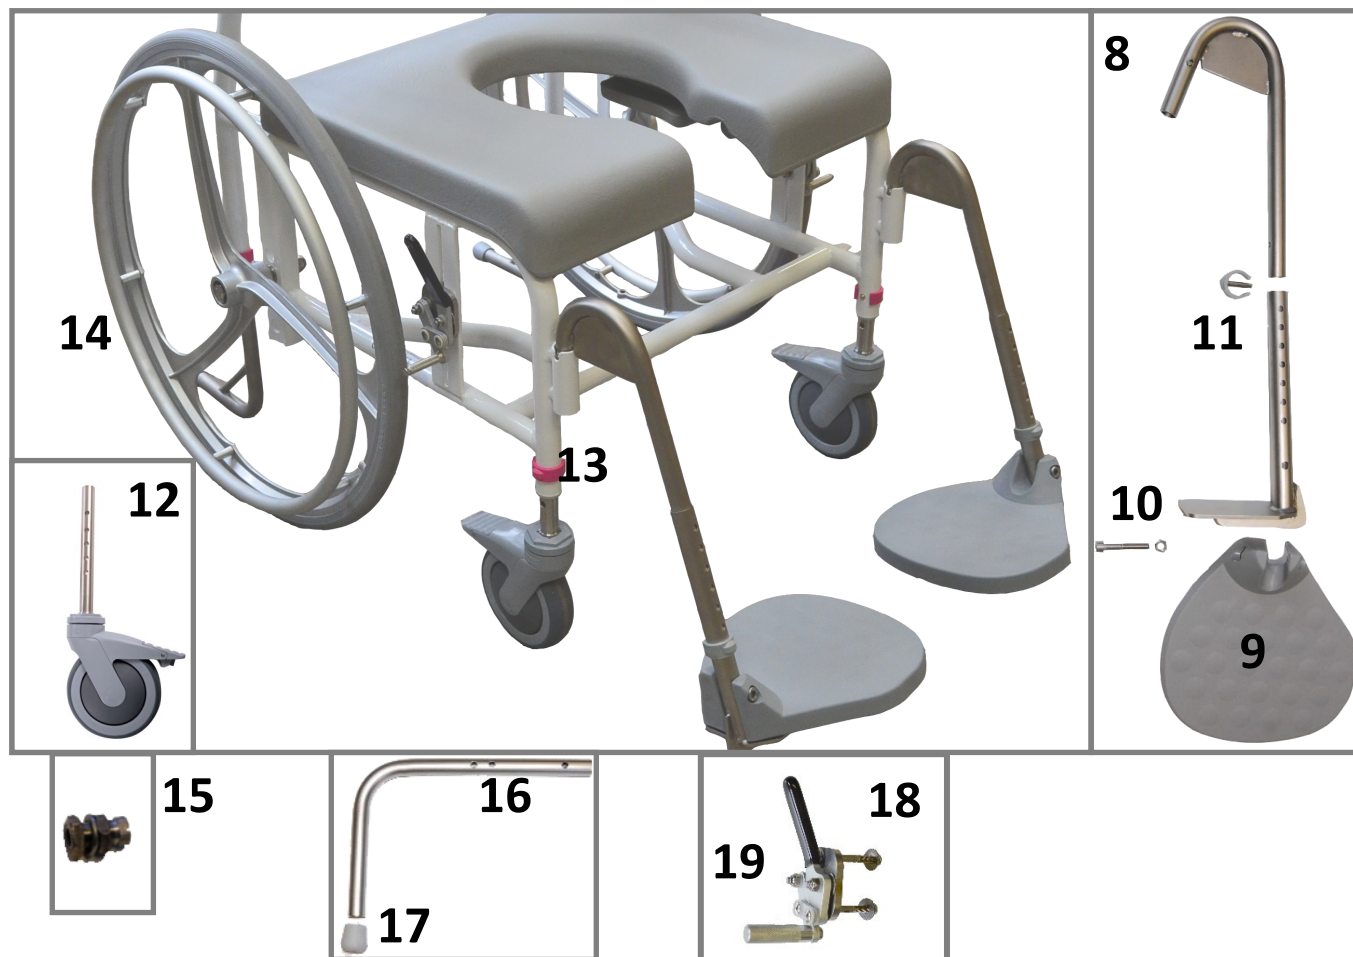

**DK: Springskitse til M2 200 Drivhjul**

**EN: Spare parts for M2 200 kg Self-propelled**

Pos.	Reservedel/Spare part	Art. No.
1	PU ryg / PU foam backrest	310344
2	Skruer til montering af PU ryg (5 x 20) / Screws for fastening of back-rest (5 x 20)	310063
3	Armlæns sæt til M2 200 kg med PU / Armrests set for M2 200 kg with PU	800361
3	Armlæn, højre til M2 200 kg med PU / Armrest right for M2 200 kg with PU	800362
3	Armlæn, venstre til M2 200 kg med PU / Armrest left for M2 200 kg with PU	800363
4	Rund dupbsko, grå / Ferule for round armrest, grey	800244
5	PU skum / PU foam cushion	800181
6	Skruer til montering af armlæn / Screws for fastening of armrest	800012
7	Intimsæde til M2 200/300 kg / Seat with XL hole for M2 200/300 kg	310354

Pos.	Reservedel/Spare part	Art. No.
8	Fodstøtter til M2 200/300 kg, sæt / Footrests for M2 200/300 kg, set	310275
9	Fodstøtteplade, højre / Footplate for right	800624
9	Fodstøtteplade, venstre / Footplate for left	800625
10	Bolt med møtrik / Bolt for foot plate with nut	800169
11	Clips 22 mm / Clips 22 mm	800170
12	125 mm hjul, med 7 hulls teleskopben & bremse / 125 mm wheels, with telescopic leg with 7 holes & brakes	800350
13	Clips 25 mm, magenta / Clips 25 mm, magenta	310165
14	Drivhjul højre / Self-propelled wheel, right	800119
	Drivhjul venstre / Self-propelled wheel, left	800120
15	Aksel for drivhjul / Axle for self-propelled	800183
16	Anti-tip stang / Anti-tip bar	800018
17	Dupsko Anti-tip stang / Rubberfeet for anti-tip bar	800017
18	Bremse, højre uden holder fra 2015 / Handbrake, right without holder from 2015	800570
	Bremse, venstre uden holder fra 2015 / Handbrake, left without holder from 2015	800571
19	Holder til håndbremse fra 2015, kan påmonteres på 800570+800571 / Holder for handbrake from 2015 can be mounted on 800570+800571	800380