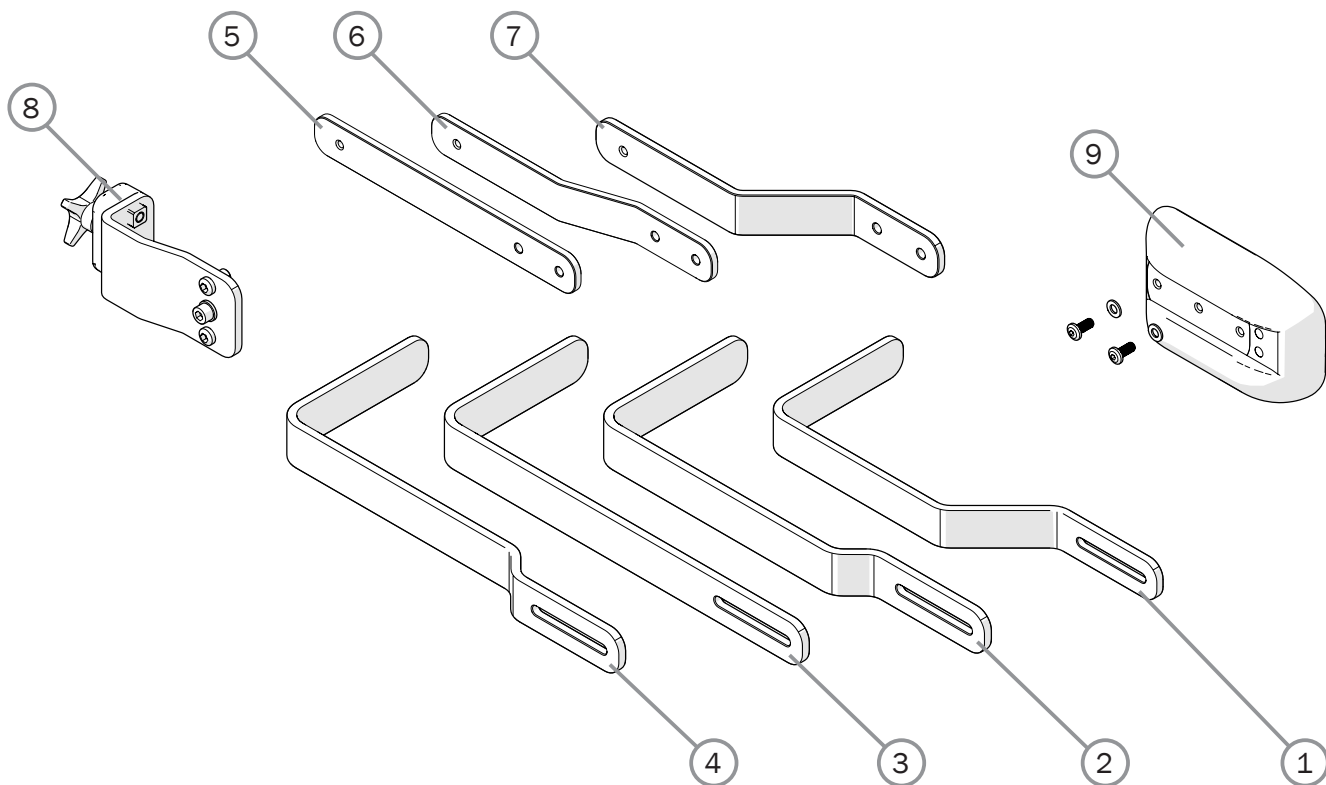

Bålstöd

Pos.	Benämning	Art. nr.
1	Bålstöd dynplåt -45 mm	83002
2	Bålstöd dynplåt -15 mm	83017
3	Bålstöd dynplåt 0 mm	83018
4	Bålstöd dynplåt +15 mm	83019
5	Bålstöd dynplåt ssb -0 mm	83046
6	Bålstöd dynplåt ssb -15 mm	83045
7	Bålstöd dynplåt ssb -45 mm	83001
8	Bålstödsfäste 3A kompl	28146
9	Bålstöd dyna rak kompl	28276

Prio

Prio VB

Prio 16"

●	●	●
●	●	●
●	●	●
●	●	●
●	●	●
●	●	●
●	●	●
●	●	●
●	●	●