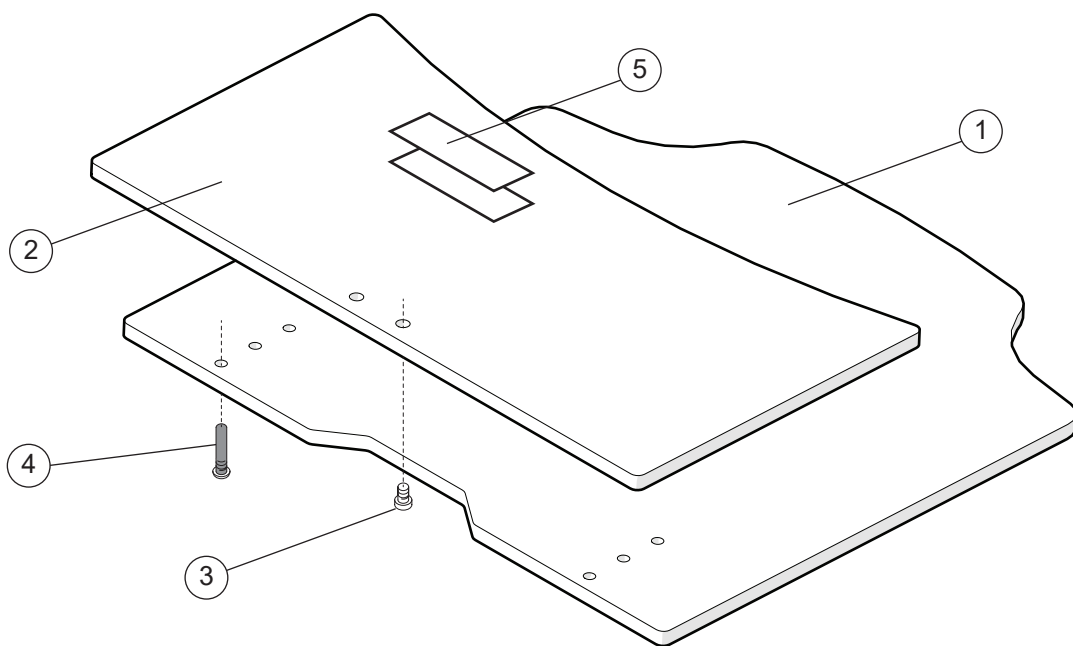

Hård sits

Pos.	Benämning	Art. nr.	Prio	Prio VB	Prio 16"
1	Sits plywood undre 40 cm	83448	●	●	●
	Sits plywood undre 45 cm	83449	●	●	●
	Sits plywood undre 50 cm	83450	●	●	●
	Sits plywood undre 55 cm	83451	●	●	●
	Sits plast undre 40 cm	51233	●	●	●
	Sits plast undre 45 cm	51234	●	●	●
	Sits plast undre 50 cm	51235	●	●	●
	Sits plast undre 55 cm	51236	●	●	●
2	Sits plywood övre KPL 40K	82952	●	●	●
	Sits plywood övre KPL 45K	82953	●	●	●
	Sits plywood övre KPL 50K	82954	●	●	●
	Sits plywood övre KPL 55K	82955	●	●	●
	Sits plast övre KPL 40	51125	●	●	●
	Sits plast övre KPL 45	51126	●	●	●
	Sits plast övre KPL 50	51127	●	●	●
	Sits plast övre KPL 55	51128	●	●	●
3	Skruv M 6x 14 MC6LS SW5 Zn8/P4 sv	11539	●	●	●
4	Fästnit	51114	●	●	●
5	Kardborrsats	28183	●	●	●