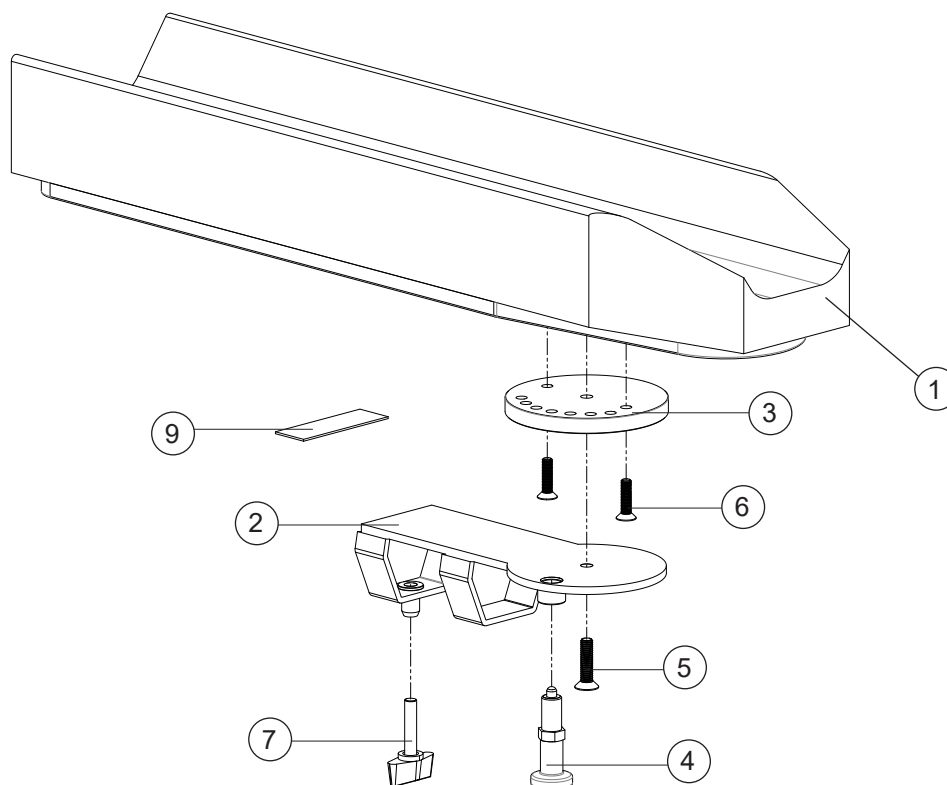

Armstöd Hemi

Pos.	Benämning	Art. nr.
1-7	Armstöd hemi hö	25770-60-1
	Armstöd hemi vä	25770-60-2
1	Armstödsdyna Hemi	62910-60
2	Fäste armstöd hemi hö	27265-1
	Fäste armstöd hemi vä	27265-2
3	Vridplatta hö	27280-1
	Vridplatta vä	27280-2
4	Inställningsbult M10x1 Wiberger GN617.1 Form A	82338
5	Skruv M 6x 25 MF6S svkr esloc	11430
6	Skruv M 5x 20 MF6S svkr	11526
7	Vred M 6x 30	82033

Prio	Prio VB	Prio 16"
●	●	●
●	●	●
●	●	●
●	●	●
●	●	●
●	●	●
●	●	●
●	●	●