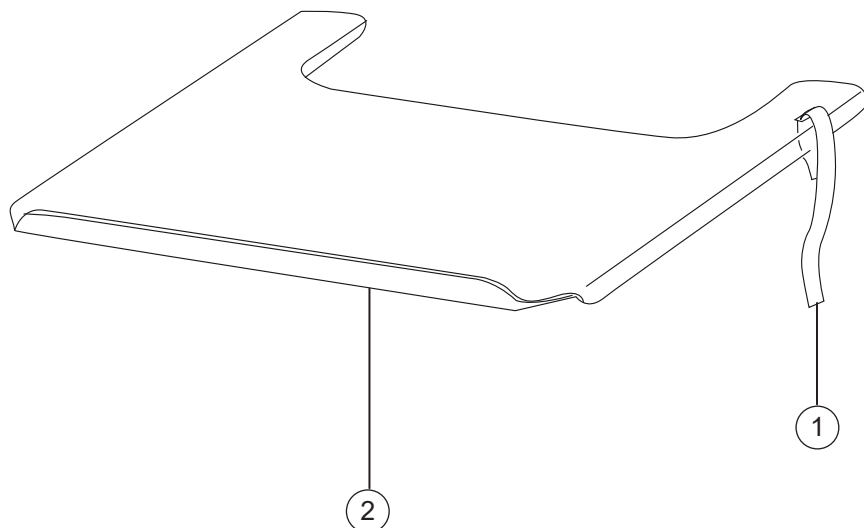

Bord

Pos.	Benämning	Art. nr.	Prio	Prio VB	Prio 16"
1	Fixeringsband bord	82921	●	●	●
1-2	Bord Prio 40 bordbredd 57.5cm	27971	●	●	●
	Bord Prio 45 bordbredd 62.5cm	27972	●	●	●
	Bord Prio 50 bordbredd 67.5cm	27973	●	●	●
	Bord Prio 55 bordbredd 72.5cm	27974	●	●	●