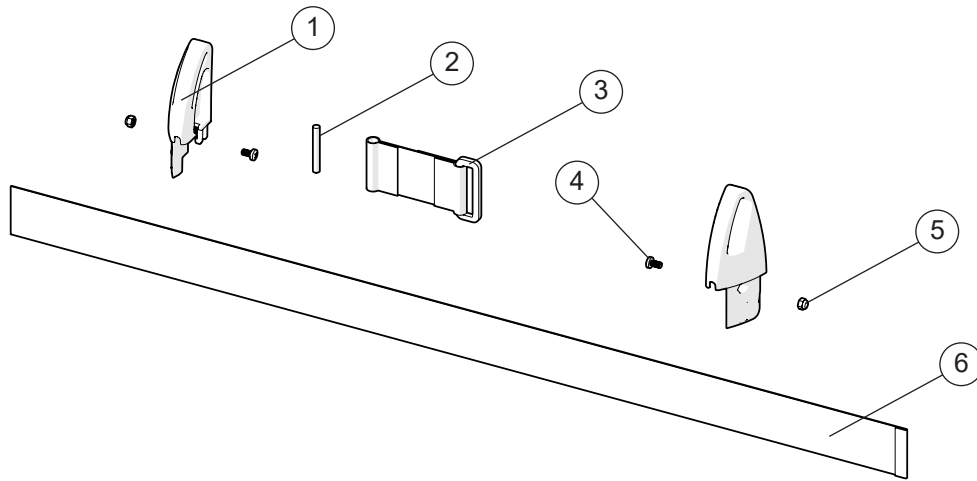

Ryggförlängare 3A

Pos.	Benämning	Art. nr.	Prio	Prio VB	Prio 16"
1-6	Ryggförlängare 3A 35-40 kpl	28658	●	●	●
	Ryggförlängare 3A 42,5-50 kpl	28659	●	●	●
	Ryggförlängare 3A 52,5-60 kpl	28660	●	●	●
1	Ryggförlängare ryggprofil hö	51223-1	●	●	●
	Ryggförlängare ryggprofil vä	51223-2	●	●	●
2	Markispinne	51222	●	●	●
3	Ögla ryggförlängare 3A kpl	63294	●	●	●
4	Skruv	11441	●	●	●
5	Låsmutter	12026	●	●	●
6	Sitsdjupförlängare 35-40 cm	63291	●	●	●
	Sitsdjupförlängare 42,5-50 cm	63292	●	●	●
	Sitsdjupförlängare 52,5-60 cm	63293	●	●	●