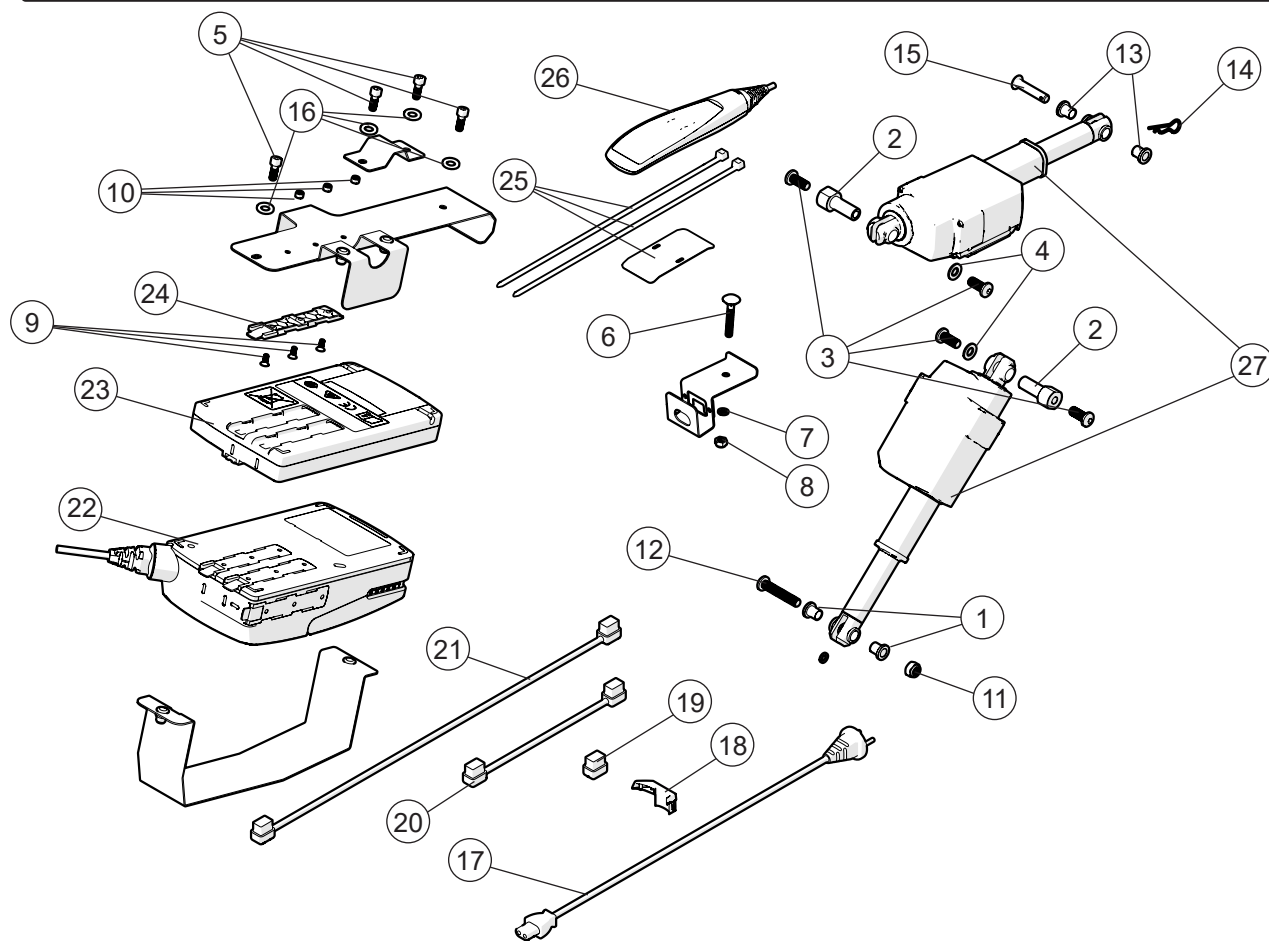

Ställdon, elektrisk tiltfunktion

Pos.	Benämning	Art. nr.
1	Distans Prio eltilt	
2	Distans M8	
3	Skruv M 8x 20 K6S 10.9 fzb	
4	Bricka TBRUB 8.4x16x3 fzb	
5	Skruv M 6x 16 MC6S 12.9	
6	Skruv M 6x 40 MVBF fzb	
7	Bricka 6.4x10x1.5 fzb	
8	Låsmutter M 6 fzb DIN 985-6	
9	Skruv M 4x 10 MF6S Fzb	
10	Låsmutter M 4 fzb din 985	
11	Låsmutter M 8 fzb DIN 985-6	
12	Skruv M 8x 45 MK6S Fzb	
13	Distans POM	
14	Låssprint R t2	
15	Lednit	
16	Bricka 6.5x12x1.5	
1-16	Skruvsats Prio Eltilt	28370
17	Nätkabel L 3000mm	83173
18	Kabellås LA23	83170

Prio

Prio VB

Prio 16"