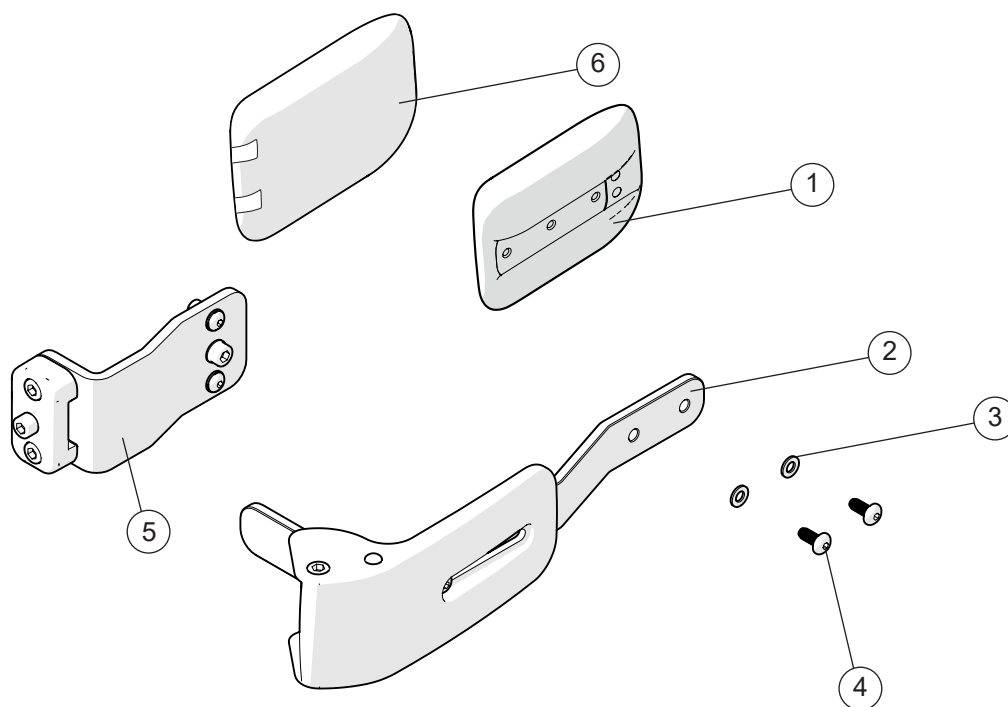

Bålstöd JB

Pos.	Benämning	Art. nr.
1-5	Båstöd Prio inkl fäste hö -0 mm	28181-1
	Båstöd Prio inkl fäste vä -0 mm	28181-2
	Bålstöd 3A kompl ssb hö -15 mm	28180-1
	Bålstöd 3A kompl ssb vä -15 mm	28180-2
	Bålstöd 3A kompl ssb hö -45 mm	28141-1
	Bålstöd 3A kompl ssb vä -45 mm	28141-1
1	Bålstödsdyna	83005
2	Bålstödsarm	
3	Bricka 5.3x10x1 BRB fzb DIN 125	13017
4	Skruv M 5x 12 K6S 10.9 fzb	11208
5	Bålstödsfäste 3A kompl	28146
6	Överdrag bålstöd	28647

Prio
Prio VB
Prio 16"

●	●	●
●	●	●
●	●	●
●	●	●
●	●	●
●	●	●
●	●	●
●	●	●
●	●	●
●	●	●

Se sida 36 för olika stag