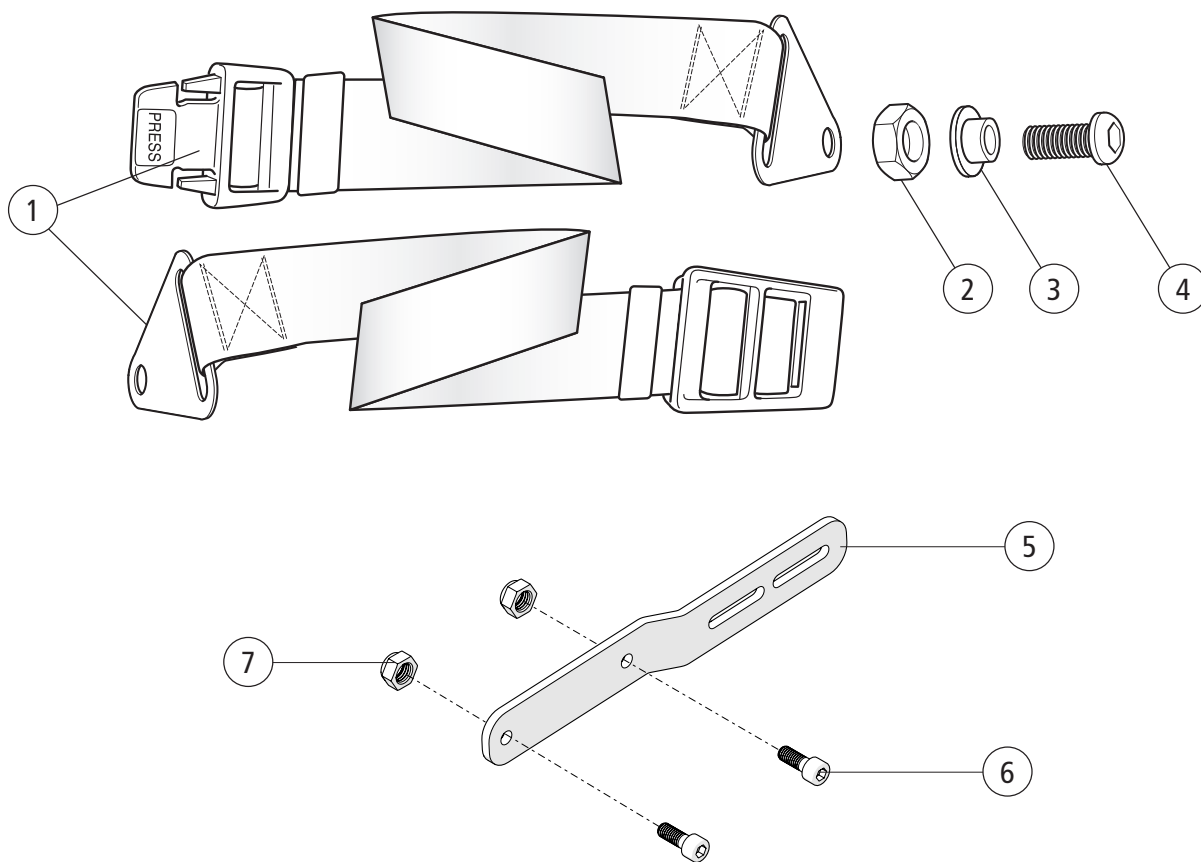

Korg

Pos.	Benämning	Art. nr.
1-2	Korg kompl Prio	28316
1	Korg	
2	Rem	80459

Prio

Prio VB

Prio 16"

Positioneringsbälte

Pos.	Benämning	Art. nr.
1-4	Positioneringsbälte längd 100 mm	27904
	Positioneringsbälte längd 128 mm	28544
2	Mutter M6	
3	Distans Positioneringsbälte	
4	Skruv K6S 6x14	
5-7	Fäste positioneringsbälte	28641
6	Skruv M6x16 MC6S 12.9	11253
7	Låsmutter M6 Zn8/P4 DIN 985-6	12035