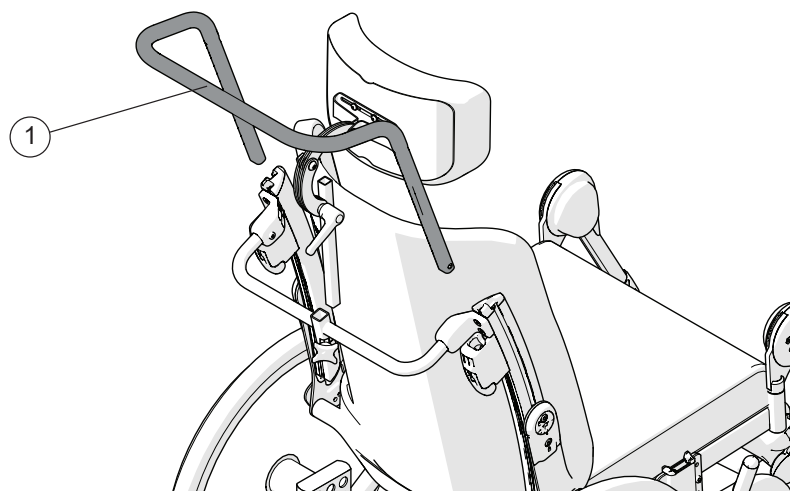

Körbygel

Prio

Prio VB

Prio 16"

Pos.	Benämning	Art. nr.			
1	Körbygel hrb Cr rygg2 40 cm rygg 3A 42.5 kompl	25580-01	●	●	●
	Körbygel hrb Cr rygg2 45 cm rygg 3A 47.5 cm kompl	25582-01	●	●	●
	Körbygel hrb Cross XL 50 cm rygg 3A 52.5 cm kompl	26064-01	●	●	●
	Körbygel hrb Cross XL 55 cm rygg 3A 57.5 cm kompl	26069-01	●	●	●