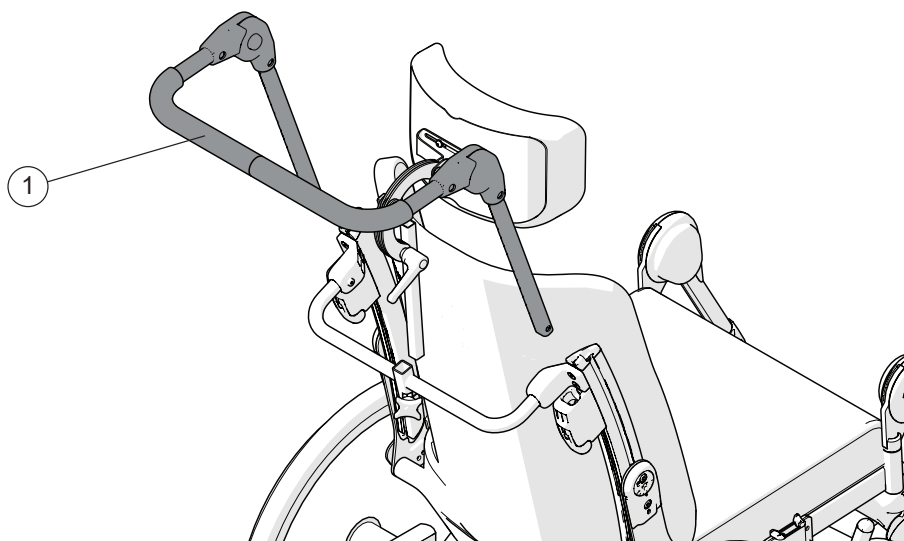

Körbygel vinkelreglerbar

Prio

Prio VB

Prio 16"

Pos.	Benämning	Art. nr.			
1	Körbygel vrb 40 cm	27163	●	●	●
	Körbygel vrb 45 cm	27165	●	●	●
	Körbygel vrb 50 cm	27167	●	●	●

Benstöd

Pos.	Benämning	Art. nr.
1	Mutter fäste vadplatta	
2	Skruv MC6S M6 x 120 10.9 ISO 4762 svkr	
3	Mutter M6 vadplatta	
4	Skruv MC6S M4x10 8.8 svkr	
5	Skruv MC6S M6 x 20 ISO 4762 svkr	
6	Fjäder D12360	
7	Skruv B8x19 RXS A2 Ph st 4.2	11064
8	Dyna vadplatta 40-55 cm grå hygien	
9	Vadplatta	
10	Fäste vadplatta	
1-10	Vadplatta kpl 40 cm grå Hygien	27733-65
	Vadplatta kpl 45 cm grå Hygien	27734-65
	Vadplatta kpl 50 cm grå Hygien	27735-65
	Vadplatta kpl 55 cm grå Hygien	27736-65