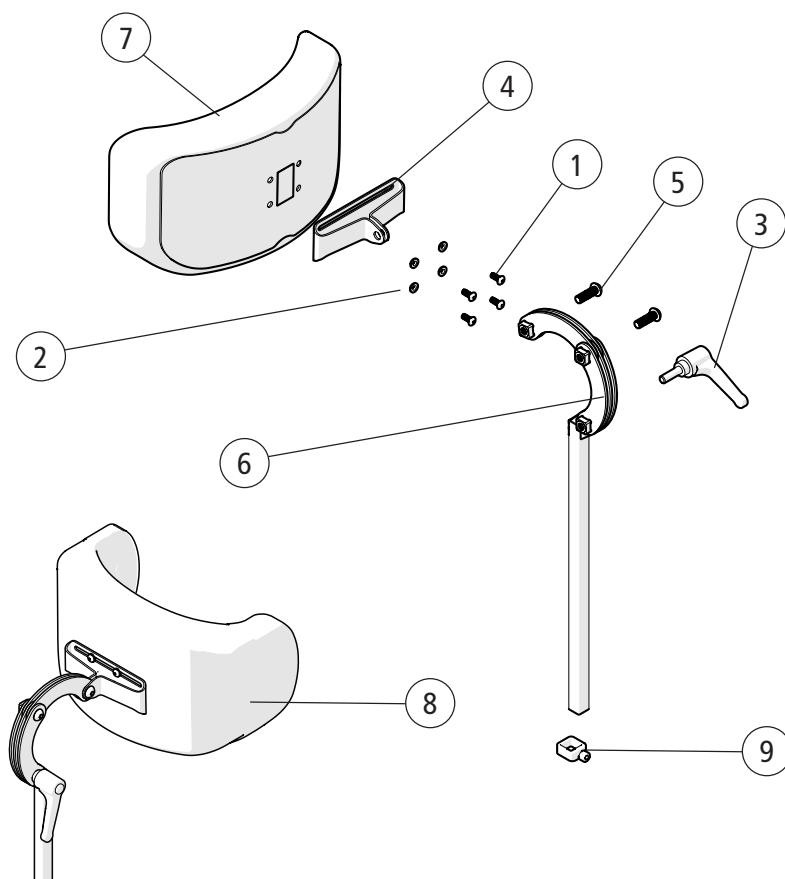

Huvudstöd, traditionellt

Pos.	Benämning	Art. nr.	Prio	Prio VB	Prio 16"
1	Skruv M5x16 MRX svkr	11208	●	●	●
2	Ledhylsa	50285	●	●	●
3	Vred M8x30 65 mm svart	80684	●	●	●
4	Fäste huvudstöd	83288	●	●	●
5	Skruv M8x25	11706	●	●	●
6	Stag 350 mm	28533	●	●	●
1-6	Huvudstöd trad jb mörkgrå plysch	28534-60	●	●	●
	Huvudstöd trad jb hygien grå	28534-65	●	●	●
	Huvudstöd med sidostöd grå hygien	28536-65	●	●	●
7	Överdrag huvudstöd trad plysch	63177-60	●	●	●
	Överdrag huvudstöd trad hygien	63177-65	●	●	●
8	Överdrag huvudstöd med sidostöd	63185-65	●	●	●
9	Minnesfunktion huvudstöd	28564	●	●	●