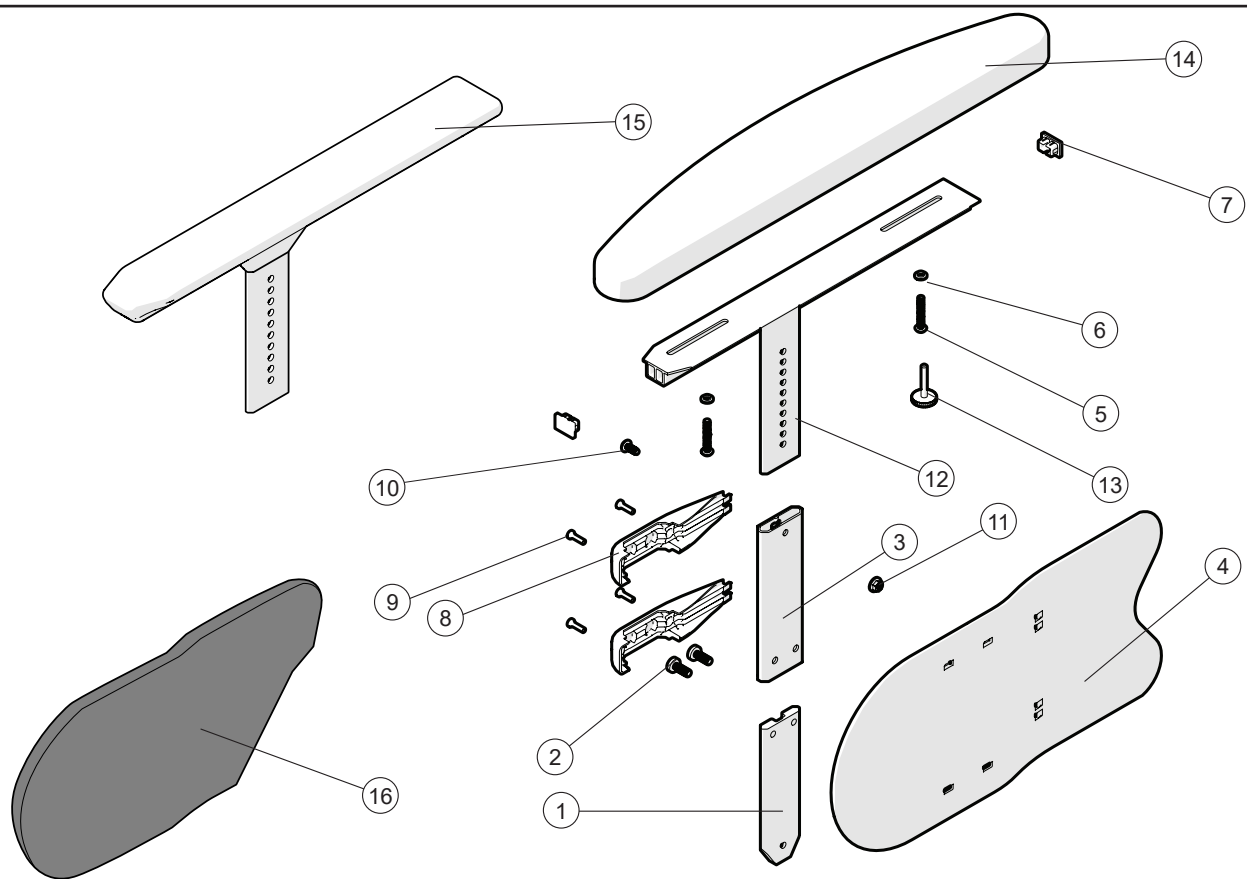

Armstöd

Pos.	Benämning	Art. nr.	Prio	Prio VB	Prio 16"
1-14	Armstöd teleskop L49 hö	28827-1	●	●	●
	Armstöd teleskop L49 vä	28827-2	●	●	●
	Armstöd teleskop L49 hö fingerskruv	28828-1	●	●	●
	Armstöd teleskop L49 vä fingerskruv	28828-2	●	●	●
1-13, 15	Armstöd teleskop L38 hö	28826-1	●	●	●
	Armstöd teleskop L38 vä	28826-2	●	●	●
1-13	Armstöd teleskop u dyna hö	28832-1	●	●	●
	Armstöd teleskop u dyna vä	28832-2	●	●	●
1	Profil		●	●	●
2	Skruv		●	●	●
3	Profilhylsa		●	●	●
4	Skyddsskiva	51256	●	●	●
5	Skruv M5x30	11446	●	●	●
6	Ledhylsa	50285	●	●	●
7	Ändavslutning	51195	●	●	●
8	Överfall	51208	●	●	●
9	Skruv K40x14	11419	●	●	●
10	Skruv M6x12 MC6S 8.8 fzb	11577	●	●	●
11	Låsmutter M6 fzb DIN 985-6	12017	●	●	●
12	Armstödsprofil hö		●	●	●
	Armstödsprofil vä		●	●	●
13	Fingerskruv	83803	●	●	●
14	Armstödsdyna	83266	●	●	●
15	Armstöd massiv platta hö		●	●	●
	Armstöd massiv platta vä		●	●	●
16	Polstring sidoskydd hö	63271-1	●	●	●
	Polstring sidoskydd vä	63271-2	●	●	●