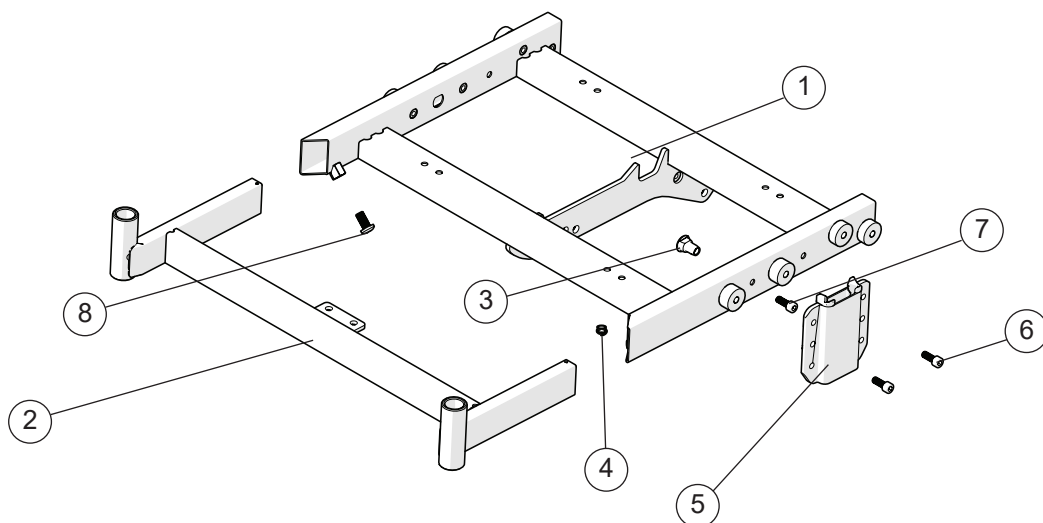

Sitschassi

Pos.	Benämning	Art. nr.	Prio	Prio VB	Prio 16"
1	Sits bakre Prio		●	●	●
2	Sits främre Prio		●	●	●
3	Ledmutter sits chassi Prio	12117	●	●	●
4	Vajerfäste	50893	●	●	●
5	Armstödsfäste Prio	28514	●	●	●
6	Skruv M6	11253	●	●	●
7	Skruv M 6x 14 MC6LS SW5 Zn8/P4 sv	11700	●	●	●
8	Skruv M8x16 K6S A2	11014	●	●	●