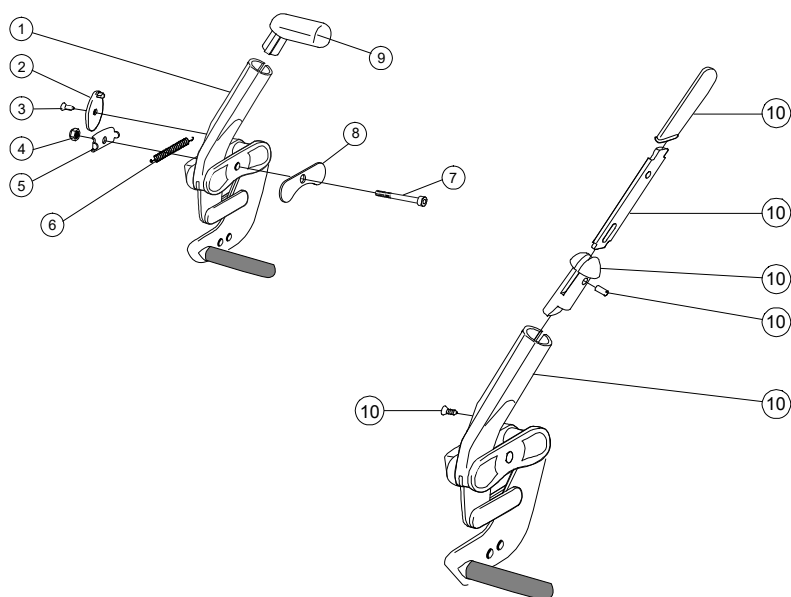

Broms

Prio

Prio VB

Prio 16"

Pos.	Benämning	Art. nr.	Prio	Prio VB	Prio 16"
1-9	Brukarbroms vinkl rött handtag hö Prio	27951-1	●	●	
	Brukarbroms vinkl rött handtag vä Prio	27951-2	●	●	
	Brukarbroms vinkl svart handtag hö Prio	27894-1	●	●	
	Brukarbroms vinkl svart handtag vä Prio	27894-2	●	●	
2	Stoppdetalj mod ny	50373	●	●	
3	Skruv B6 3.5x9.5 FXS svkr	11384	●	●	
4	Låsmutter M6 DIN 985-6 fzb	12017	●	●	
5	Bricka invändig broms mod 3	82564	●	●	
6	Fjäder broms	80796	●	●	
7	Skruv M6x 60 MC6S Zn8/P4	11408	●	●	
8	Bricka utvändig broms mod 3	82575	●	●	
9	Ändavslutning broms röd	51012	●	●	
	Ändavslutning broms svart	50395	●	●	
10	Bromsspakförlängare kompl	25515	●	●	
1-8, 10	Brukarbroms förl handtag fast hö Prio	27895-1	●	●	
	Brukarbroms förl handtag fast vä Prio	27895-2	●	●