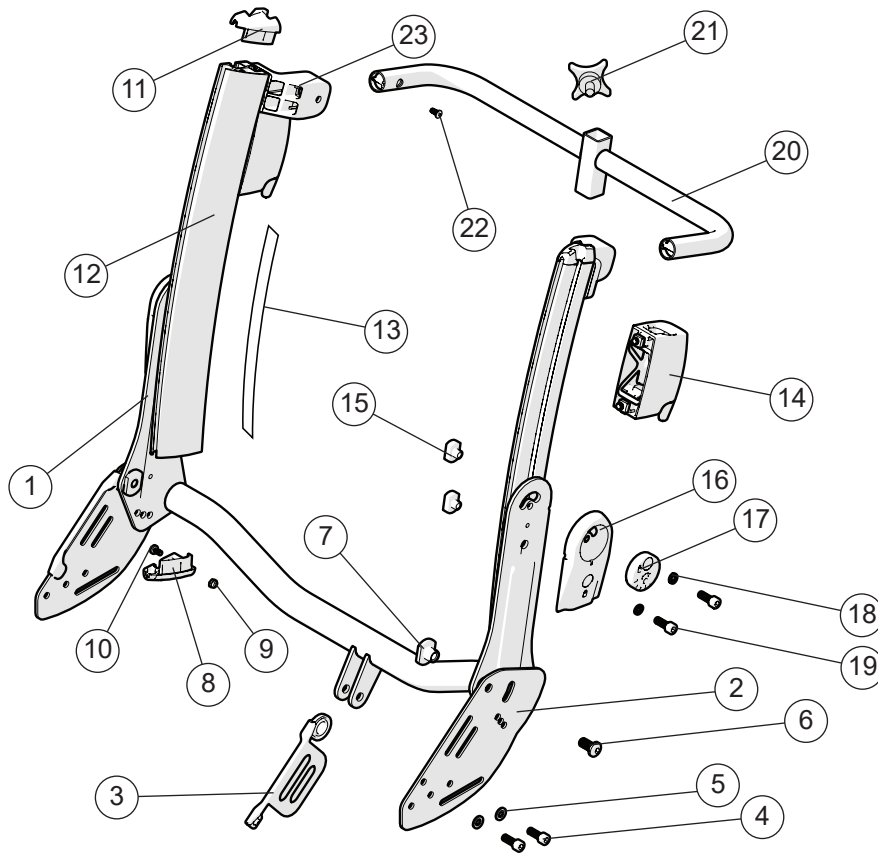

Ryggchassi 3A

Prio

Prio VB

Prio 16"

Pos.	Benämning	Art. nr.			
1	Ryggchassi				
2	Ryggledsplåt Prio mod 3	28674-01	●	●	●
3	Skoning ryggledsplåt hö	51226-1	●	●	●
	Skoning ryggledsplåt vä	51226-2	●	●	●
4	Skruv M6x16 MC6S 12.9	11253	●	●	●
5	Bricka 6.4x12x1.6 Zn8/P4	13030	●	●	●
6	Skruv M8x16 K6S 10.9 driloc	11713	●	●	●
7	Ledmutter	83316	●	●	●
1-17	Ryggchassi Prio 40 inkl ryggklädsel (se sida med ryggklädsel)	28708	●	●	●
	Ryggchassi Prio 45 inkl ryggklädsel (se sida med ryggklädsel)	28709	●	●	●
	Ryggchassi Prio 50 inkl ryggklädsel (se sida med ryggklädsel)	28710	●	●	●
	Ryggchassi Prio 55 inkl ryggklädsel (se sida med ryggklädsel)	28711	●	●	●
8	Ändavslutning rygg låg hö	51232-1	●	●	●
	Ändavslutning rygg låg vä	51232-2	●	●	●
9	Låsmutter M 4 fzb din 985	12026	●	●	●
10	Skruv M4x8 MRX sv 4.8 pos	11441	●	●	●
11	Ändavslutning rygg 1 mod 4	51130	●	●	●
	Ändavslutning rygg 2 mod 4	51131	●	●	●
10, 12-14, 23	Ryggskena 3A mod 4 kpl hö	28703-1	●	●	●
	Ryggskena 3A mod 4 kpl vä	28703-2	●	●	●
12	Ryggskena 3A mod 4 L395 hö	83315-1	●	●	●
	Ryggskena 3A mod 4 L395 vä	83315-2	●	●	●
13	Etikett rygghöjd 46-62	71887	●	●	●
14	Fäste körhandtag	28576	●	●	●
15	Mutter T-spår	20028	●	●	●
16	Täckåpa excenter 3A	51227	●	●	●
17	Excenter ryggchassi	83291	●	●	●
18	Fjädersring M6 vågad	13113	●	●	●
19	Skruv M6x18	11670	●	●	●
20-22	Huvudstödsfäste 3A 40 cm	28680	●	●	●
	Huvudstödsfäste 3A 45 cm	28681	●	●	●
	Huvudstödsfäste 3A 50 cm	28682	●	●	●
	Huvudstödsfäste 3A 55 cm	28683	●	●	●
21	Låsraff M8x14	400118	●	●	●
22	Skruv M6x20 MC6LS SW5 Zn/P4	11700	●	●	●
23	Fäste tvärstag		●	●	●
24	Ryggklädsel (se avsnitt "Ryggklädsel")		●	●	●