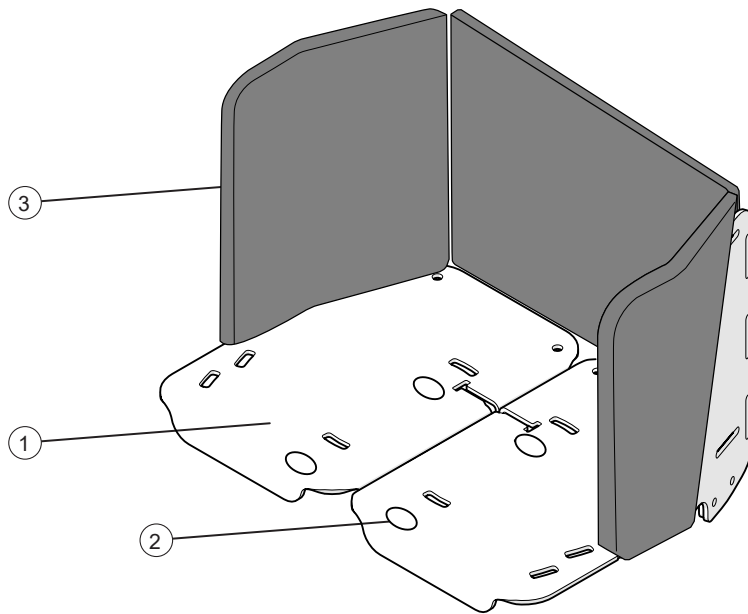

Fotlåda

Pos.	Benämning	Art. nr.
1-3	Fotlåda B=40-45 cm	28642
	Fotlåda B=50-55 cm	28643
1	Fotlåda B=40-45 cm	
	Fotlåda B=50-55 cm	
2	Skruvsats	
3	Polstring fotlåda B=40-45 cm	28778
	Polstring fotlåda B=50-55 cm	28779

Prio

Prio VB

Prio 16"

●	●	●
●	●	●
●	●	●
●	●	●
●	●	●
●	●	●