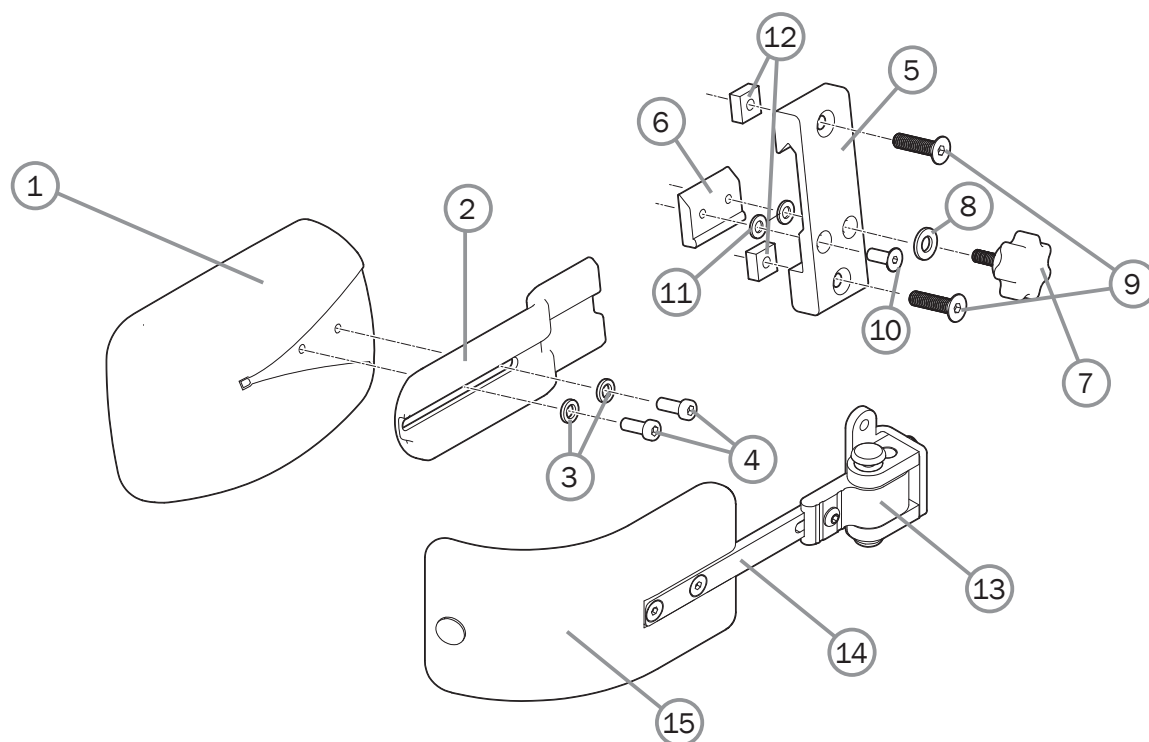

Bålstöd

Pos.	Benämning	Art. nr.	Prio	Prio VB	Prio 16"
1-12	Bålstöd Crossrygg 3 inkl beslag	27395	●	●	●
1	Bålstödsdyna	82491	●	●	●
2	Beslag bålstöd	82507	●	●	●
3	Fjäderbricka 6.1x9.9x1.6 DIN 7980	13014	●	●	●
4	Skruv M 5x 12 K6S 10.9 fzb	11208	●	●	●
5	Armstödsfäste	80403	●	●	●
6	Låsklack armstöd	80292	●	●	●
7	Ratt M5 x 14	80807	●	●	●
8	Bricka BRB 5.3x15x1.2 svkr Din 9021	13004	●	●	●
9	Skruv M 6x 25 MF6S svkr esloc	11430	●	●	●
10	Skruv M 5x 14 MF6S svkr	11237	●	●	●
11	Vågbricka 5.3x10x0.5 DIN 137A fzb	13026	●	●	●
12	Mutter M6 FK4M blankkrom	12166	●	●	●
13	Fästbeslag ssb bålstöd hö kompl	27947-1	●	●	●
13	Fästbeslag ssb bålstöd vä kompl	27947-2	●	●	●
14	Stag bålstöd ssb rakt L 12 cm	27948	●	●	●
15	Dyna bålstöd mellan böjd svart H 6.5 cm L 17 cm	27949	●	●	●
15	Dyna bålstöd stor böjd svart H 9 cm L 19 cm	27950	●	●	●