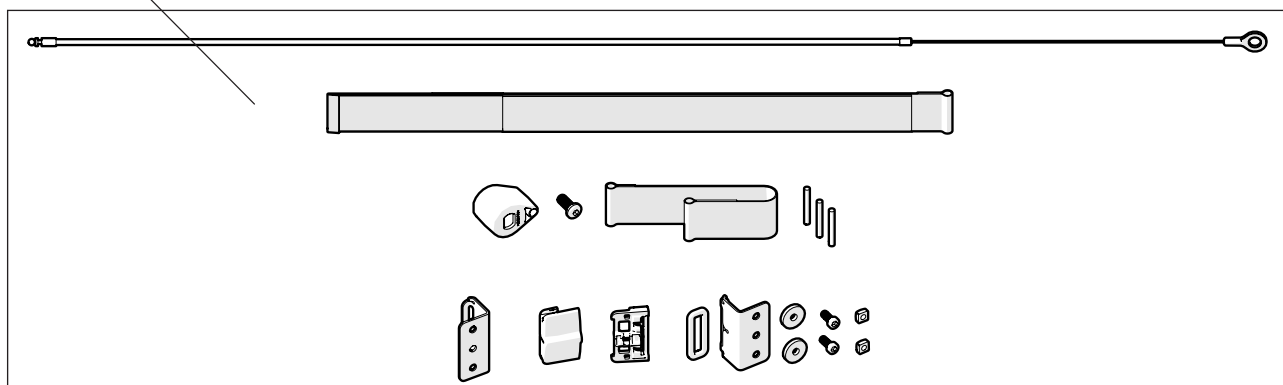

Ryggklädsel

3

Prio

Prio VB

Prio 16"

Pos.	Benämning	Art. nr.			
1	Klädsel rygg 3A rb 40-45 cm	62954-60	●	●	●
	Klädsel rygg 3A rb 50-55 cm	62955-60	●	●	●
2	Klädsel rygg 3A rb nedre 40-45 cm	63337-60	●	●	●
	Klädsel rygg 3A rb nedre 50-55 cm	63338-60	●	●	●
3	Bäckenstöd dynamiskt B40	28704	●	●	●
	Bäckenstöd dynamiskt B45	28705	●	●	●
	Bäckenstöd dynamiskt B50	28706	●	●	●
	Bäckenstöd dynamiskt B55	28707	●	●	●