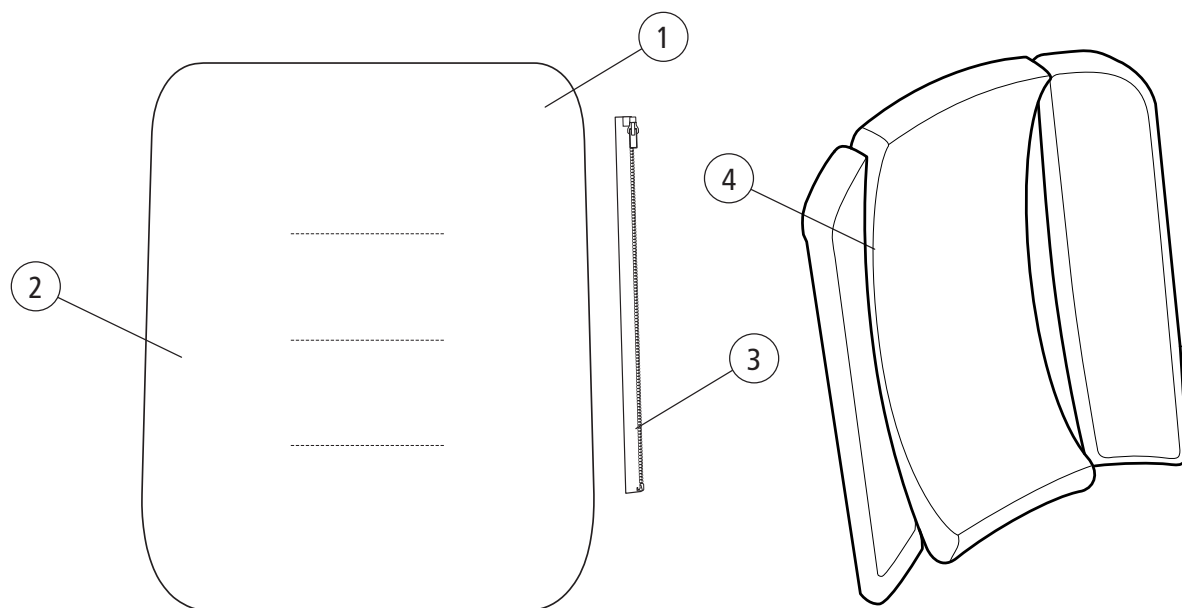

Ryggdyna

Prio

Prio VB

Prio 16"

Pos.	Benämning	Art. nr.			
1	Ryggdyna 40 cm Plysch Prio exkl dragkedja	28410-60	●	●	●
	Ryggdyna 40 cm Hygien Prio grå exkl dragkedja	28410-65	●	●	●
	Ryggdyna 45 cm Plysch Prio exkl dragkedja	28411-60	●	●	●
	Ryggdyna 45 cm Hygien Prio grå exkl dragkedja	28411-65	●	●	●
	Ryggdyna 50 cm Plysch Prio exkl dragkedja	28412-60	●	●	●
	Ryggdyna 50 cm Hygien Prio grå exkl dragkedja	28412-65	●	●	●
	Ryggdyna 55 cm Plysch Prio exkl dragkedja	28413-60	●	●	●
	Ryggdyna 55 cm Hygien Prio grå exkl dragkedja	28413-65	●	●	●
2	Överdrag rygg plysch Prio 40 cm grå exkl dragkedja	63230-60	●	●	●
	Överdrag rygg Hygien Prio 40 cm grå exkl dragkedja	63230-65	●	●	●
	Överdrag rygg plysch Prio 45 cm grå exkl dragkedja	63231-60	●	●	●
	Överdrag rygg Hygien Prio 45 cm grå exkl dragkedja	63231-65	●	●	●
	Överdrag rygg plysch Prio 50 cm grå exkl dragkedja	63232-60	●	●	●
	Överdrag rygg Hygien Prio 50 cm grå exkl dragkedja	63232-65	●	●	●
	Överdrag rygg plysch Prio 55 cm grå exkl dragkedja	63233-60	●	●	●
	Överdrag rygg Hygien Prio 55 cm grå exkl dragkedja	63233-65	●	●	●
3	Kardborrfäste ryggklädsel Prio inkl dragkedja	83188	●	●	●
4	Ryggdyna B40 3D plysch	63343-60	●	●	●
	Ryggdyna B45 3D plysch	63344-60	●	●	●
	Ryggdyna B50 3D plysch	63345-60	●	●	●
	Ryggdyna B55 3D plysch	63346-60	●	●	●