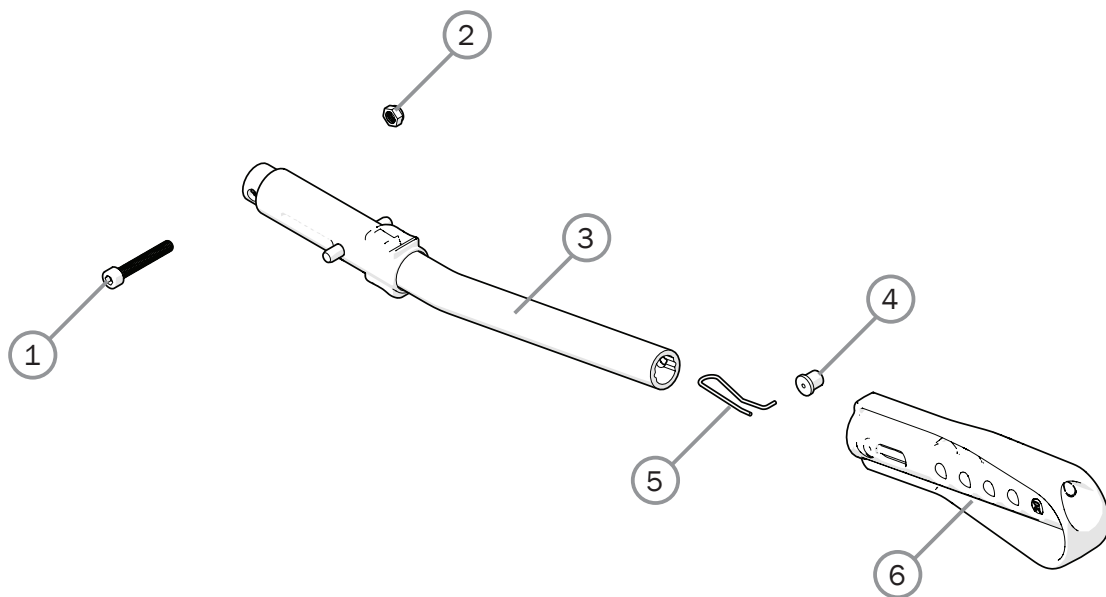

Tippskydd

Pos.	Benämning	Art. nr.
1-6	Tippskydd multi Cross 5/6 Prio cc 59 kpl	28457
1	Skruv M6x40 MC6S 10.9 fzb	11229
2	Låsmutter M6	12017
3	Tippskyddsror	
4	Tapp	
5	Fjäder	
6	Tippskyddsror teleskop multi	51201

Prio

Prio AB

Prio 16"

●	●	●
●	●	●
●	●	●
●	●	●
●	●	●