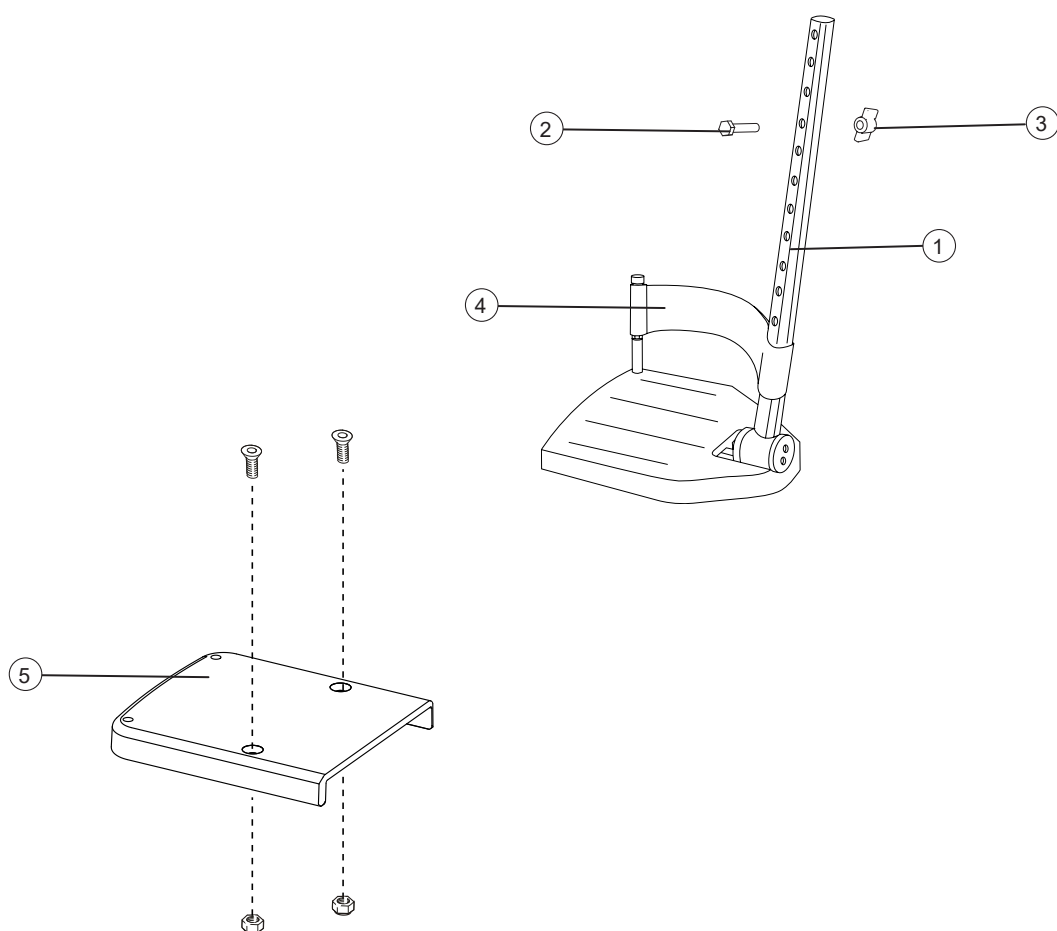

Fotstöd

Prio
Prio VB
Prio 16"

Pos.	Benämning	Art. nr.			
1-3	Fotplatta djup 13 cm 40 cm hö långt infästningsrör	25650-1	●	●	●
	Fotplatta djup 13 cm 40 cm vä långt infästningsrör	25650-2	●	●	●
	Fotplatta djup 13 cm 45 cm hö långt infästningsrör	25737-1	●	●	●
	Fotplatta djup 13 cm 45 cm vä långt infästningsrör	25737-2	●	●	●
	Fotplatta djup 13 cm 50 cm hö långt infästningsrör	25652-1	●	●	●
	Fotplatta djup 13 cm 50 cm vä långt infästningsrör	25652-2	●	●	●
	Fotplatta djup 13 cm 40 cm hö std infästningsrör	25644-1	●	●	●
	Fotplatta djup 13 cm 40 cm vä std infästningsrör	25644-2	●	●	●
	Fotplatta djup 13 cm 45 cm hö std infästningsrör	25736-1	●	●	●
	Fotplatta djup 13 cm 45 cm vä std infästningsrör	25736-2	●	●	●
	Fotplatta djup 13 cm 50 cm hö std infästningsrör	25646-1	●	●	●
	Fotplatta djup 13 cm 50 cm vä std infästningsrör	25646-2	●	●	●
2	Skruv M6x 30 M6S	11555	●	●	●
3	Vingmutter 26-M 6	80847	●	●	●
4	Hälband komplett	24458	●	●	●
5	Fotplatta breddad 52,5-60 cm kompl	28443	●	●	●