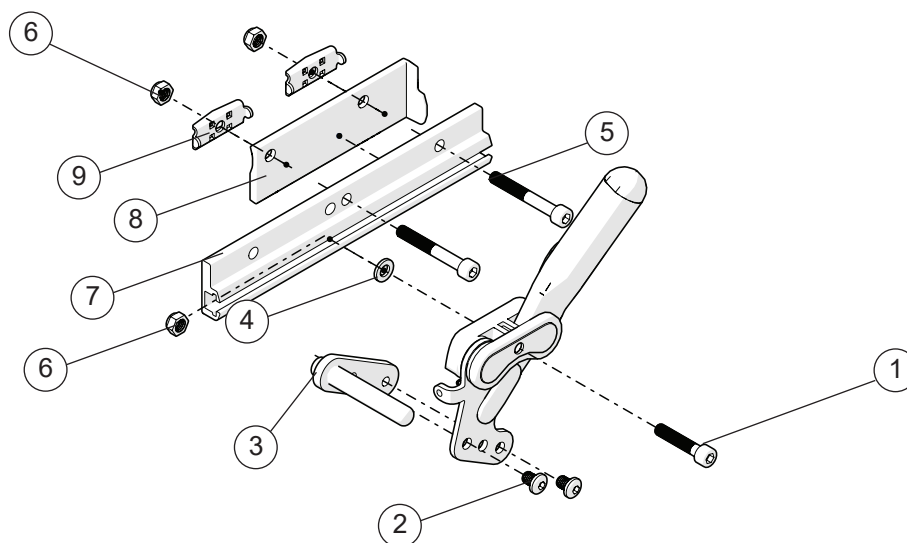

Bromsadapter

Pos.	Benämning	Art. nr.	Prio	Prio VB	Prio 16"
1-9	Adapter broms Prio 16/20	28654	●	●	●
1	Skruv M 6x 45 MC6S 12.9 svkr		●	●	
2	Skruv K6S M6 x 8 10.9 svkr		●	●	
3	Adapter bromsarm Prio 20-22		●	●	
2-3	Adapter broms Prio 22	28403	●	●	
4	Bricka 6.4x16x1,6		●	●	
5	Skruv M 6x 30 MC6S		●	●	
6	Låsmutter M6 fzb DIN 985-6		●	●	
7	Fäste knäledsbroms		●	●	
8	Distans bromsadapter hö Prio	51148-1	●	●	
	Distans bromsadapter vä Prio	51148-2	●	●	
9	Bricka invändig broms mod 3	82564	●	●