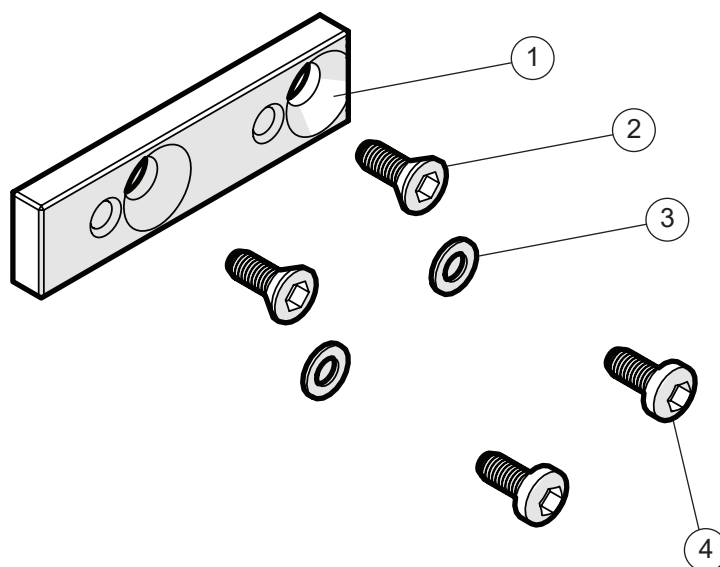

Bålstödsadapter

Pos.	Benämning	Art. nr.
1-4	Adapterkit bålstödsdyna R82	28240
1	Bålstödsadapter	83160
2	Skruv	11592
3	Bricka 5.3x10x1 BRB fzb DIN 125	13017
4	Skruv M 5x 12 K6S 10.9 fzb	11208

Prio

Prio VB

Prio 16"

●	●	●
●	●	●
●	●	●
●	●	●
●	●	●