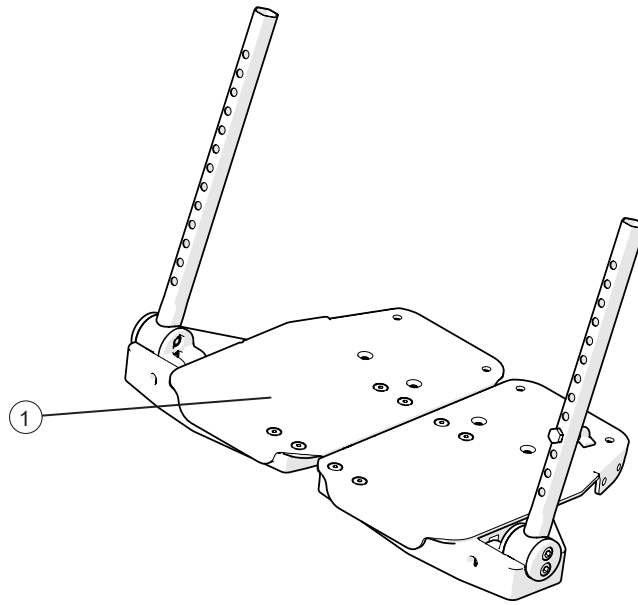

Hel fotplatta

Pos.	Benämning	Art. nr.
1	Fotplatta hel kompl B40 inkl fotplattor	28662
	Fotplatta hel kompl B45 inkl fotplattor	28663
	Fotplatta hel kompl B50 inkl fotplattor	28664
	Fotplatta hel kompl B55 inkl fotplattor	28665

Prio
Prio VB
Prio 16"

●	●	●
●	●	●
●	●	●
●	●	●