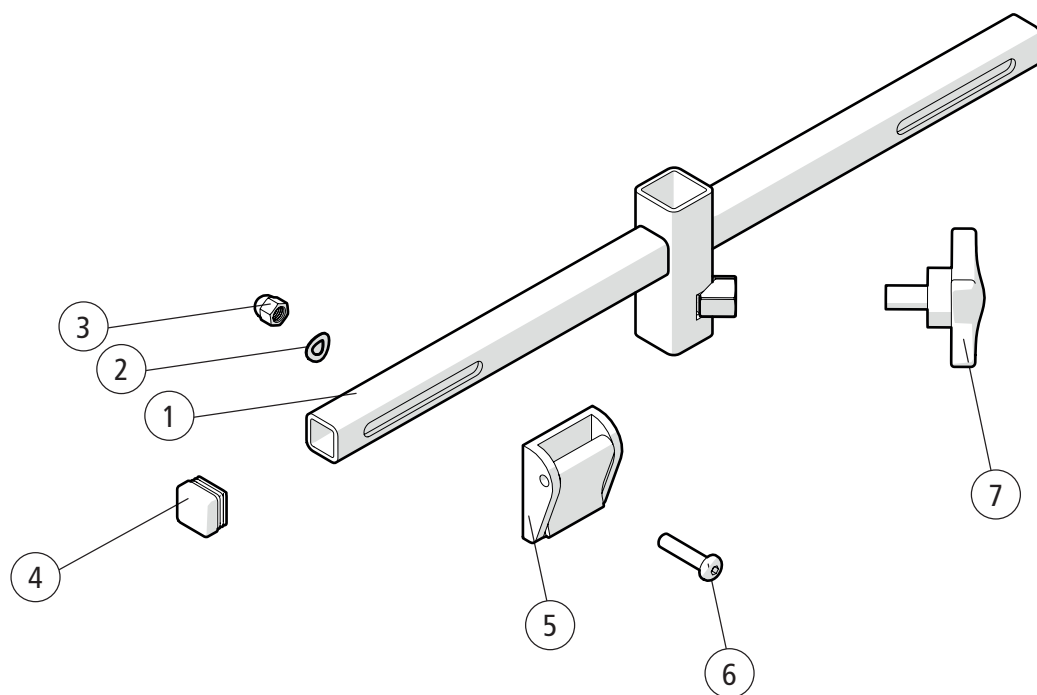

Fäste selar

Pos.	Benämning	Art. nr.
1-7	Fäste selar kpl	28186
1	Fäste selar	
2	Vågbricka D10x5.3x0.5	13017
3	Kupolmutter M5	12167
4	Ändplugg	50972
5	Kamlås 25 mm	310445025
6	Skruv M 5x 22 MK6S fzb	11075
7	Ratt	400118

Prio

Prio VB

Prio 16"

●	●	●
●	●	●
●	●	●
●	●	●
●	●	●
●	●	●
●	●	●