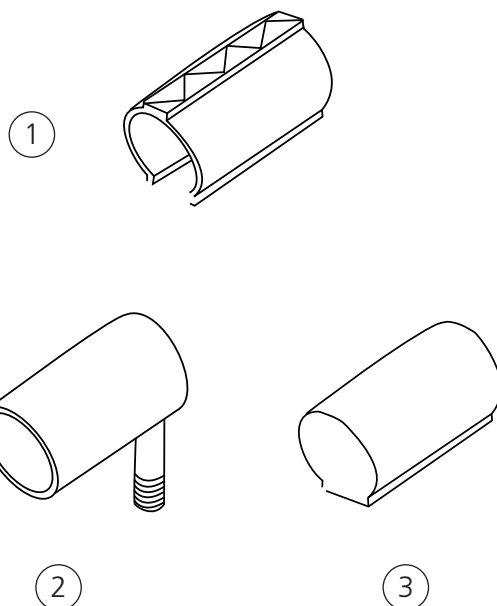

Däck och slang

Pos.	Benämning	Art. nr.	Prio	Prio VB	Prio 16"
1	Däck 20" massivt	80787	●	●	
	Däck 22" massivt	81384	●	●	
	Däck 22" x 1" högtryck	81125	●	●	
	Däck 24" massivt	80768	●	●	
	Däck 24" högtryck svart	83329	●	●	
	Däck 24" Schwalbe Marathon plus	83301	●	●	
2	Slang 20" luft lågtryck	80132	●	●	
	Slang 22" luft högtryck	80136	●	●	
	Slang 24" 1" högtryck	80560	●	●	
3	Slang 20" massiv	82706	●	●	
	Slang 22" massiv	82705	●	●	
	Slang 24" massiv	82704	●	●