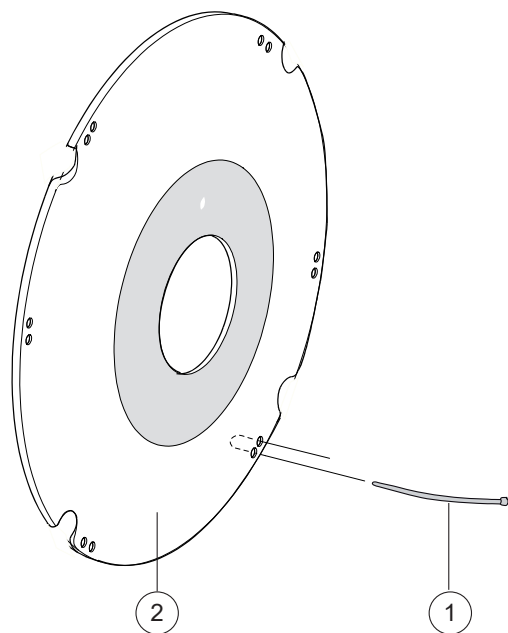

Ekerskydd

Pos.	Benämning	Art. nr.	Prio	Prio VB	Prio 16"
1	Monteringssats ekerskydd, 6 st buntband	26276	●	●	
1-2	Ekerskydd 20" grå Etac	25502-28	●	●	
	Ekerskydd 20" gul Etac	25502-29	●	●	
	Ekerskydd 20" VB grå Etac	28816-28	●	●	
	Ekerskydd 22" grå Etac	25503-28	●	●	
	Ekerskydd 22" gul Etac	25503-29	●	●	
	Ekerskydd 22" VB grå Etac	28817-28	●	●	
	Ekerskydd 24" grå Etac	25504-28	●	●	
	Ekerskydd 24" gul Etac	25504-29	●	●	
	Ekerskydd 24" VB grå Etac	28818-28	●	●