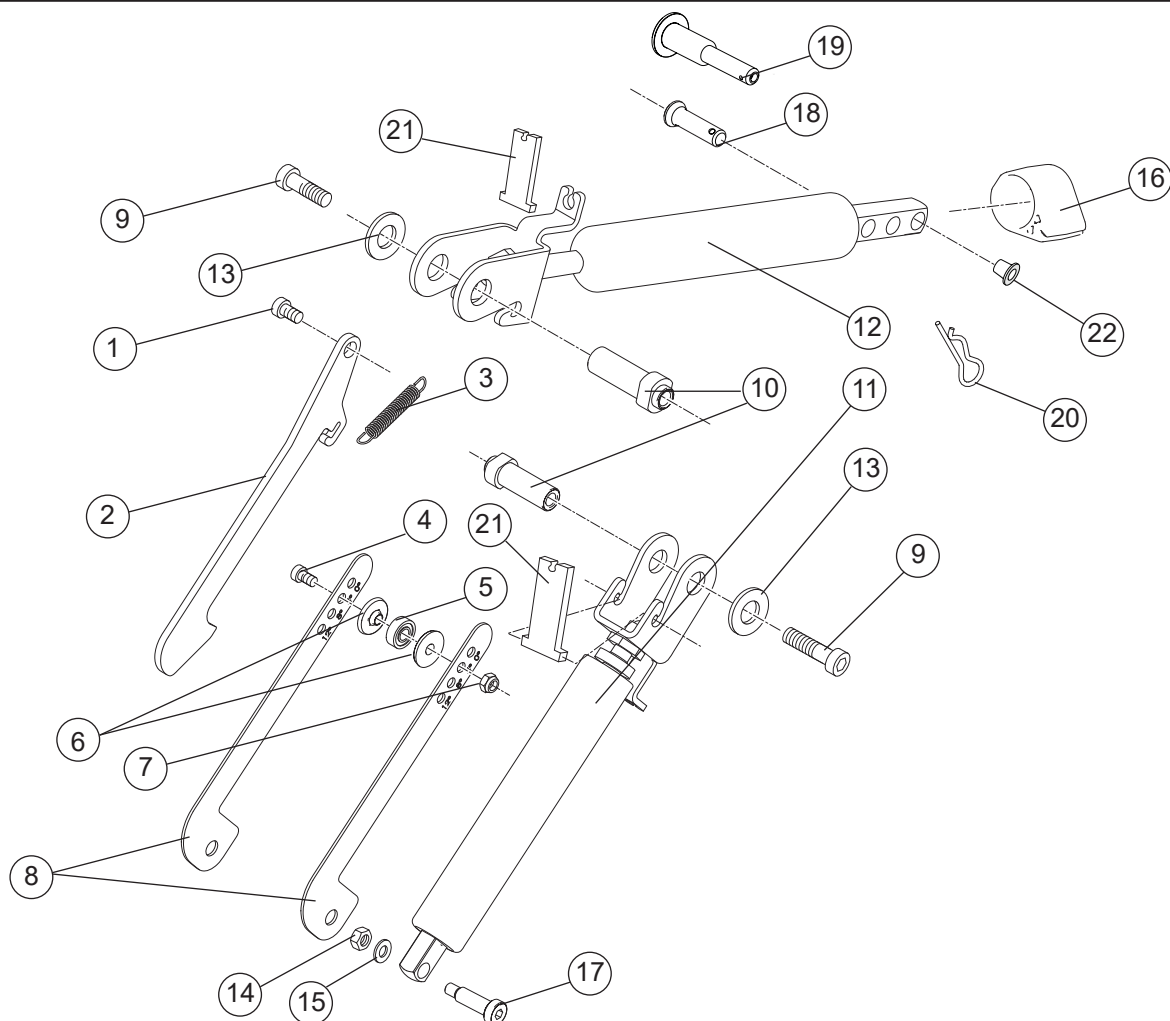

Gaskolvar, komfortlås

Pos.	Benämning	Art. nr.	Prio	Prio VB	Prio 16"
1	Skruv MC6S M6 x 16 10.9 ISO 7462 svkr esloc	11253	●	●	●
2	Låsplåt komfortläge Prio	82667	●	●	●
3	Fjäder rfr Prio	82690	●	●	●
4	Skruv MC6S M5 x 18 8.8 ISO 4762 FZB	11424	●	●	●
5	Kullager Dy15 Di6 t5 (NOMO 696zz)	82660	●	●	●
6	Kullagerbussning komfortlås Prio	20509	●	●	●
7	Låsmutter M5 DIN 985 Klass 8 FZB	12003	●	●	●
8	Justerplåt komfortlås Prio	82691	●	●	●
9	Skruv M8x20 K6S 10.9 fzb	11704	●	●	●
10	Ledhylsa nyckelfattning gaskolv Prio	20511	●	●	●
11	Gaskolv Prio sits kpl	27682	●	●	●
12	Gaskolv Prio rygg kpl 3A	28701	●	●	●
13	Bricka 25x12x1,5 SV PA	51169	●	●	●
14	Låsmutter M6 DIN 985 Klass 8 FZB	12017	●	●	●
15	Bricka BRB 6,4 x 10 x 1,5 FZB	13080	●	●	●
16	Dragmekanism aktiv Rygg Prio Plast	51042	●	●	●
17	Skruv Passbult 12,9 8xM6x22 Prio	20513	●	●	●
18	Lednit D8 L23.3	83003	●	●	●
19	QR-sprint	83159	●	●	●
20	Låssprint R t2	83037	●	●	●
21	Låskläpp	82697	●	●	●
22	Täckplugg gaskolv Prio 3A	51238	●	●	●

Prio

Prio VB

Prio 16"