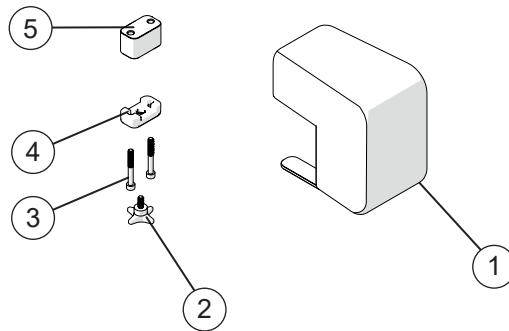

Abduktionskloss

Pos.	Benämning	Art. nr.	Prio	Prio VB	Prio 16"
1-5	Abduktionskloss kompl	28022	●	●	●
1	Abduktionskloss	28194	●	●	●
2	Vred 40 M6x17	80297	●	●	●
3	Skruv	11037	●	●	●
4	Fäste Bålstöd	28305-01	●	●	●
5	Distans	83042	●	●	●