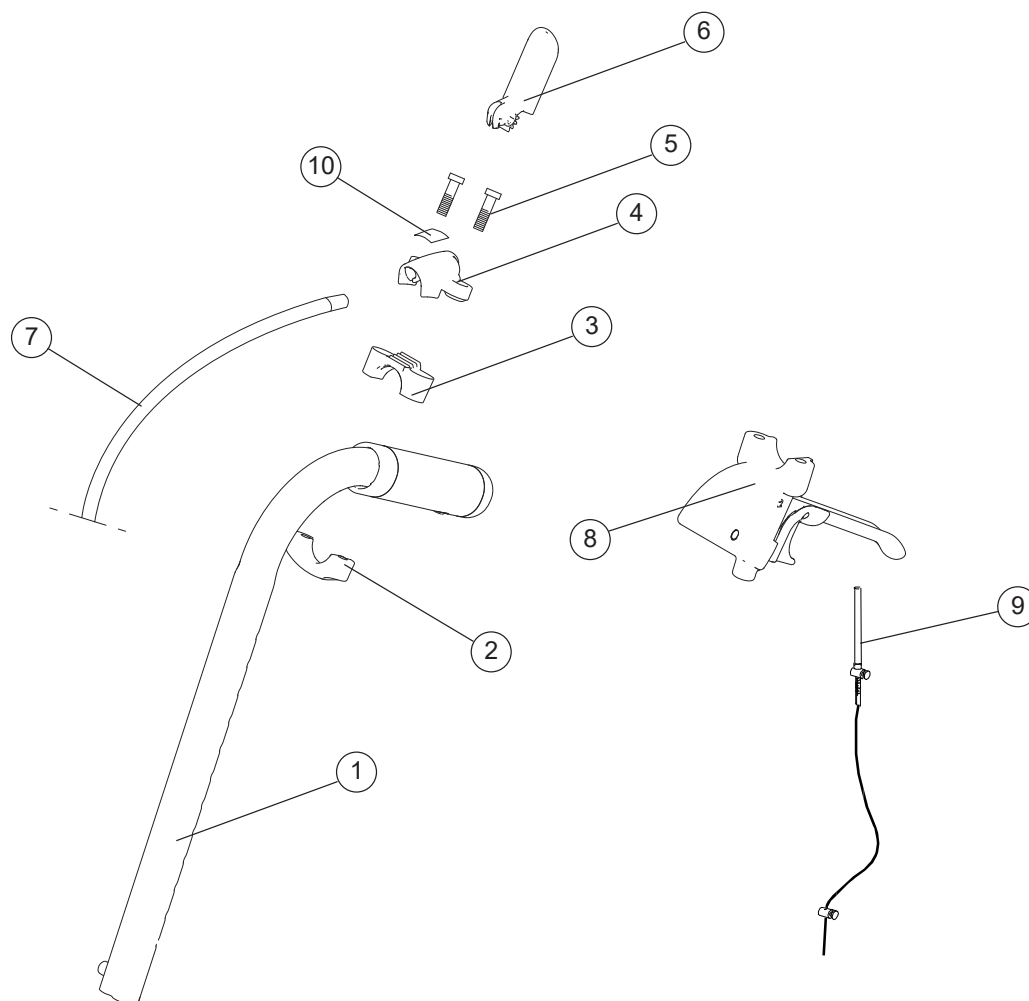

Körhandtag

Prio

Prio VB

Prio 16"

Pos.	Benämning	Art. nr.			
1-7	Körhandtag Sitsvinkelreglage Prio 100 mm	28220-01	●	●	●
	Körhandtag Ryggvinkelreglage Prio 100 mm	28219-01	●	●	●
1-9	Körhandtag sitsvinkelreglage bromsreglage	28222-01	●	●	●
	Körhandtag ryggvinkelreglage bromsreglage	28221-01	●	●	●
1	Körhandtag hrb	27588-01	●	●	●
2	Överfall reglage	51050	●	●	●
3	Undre fäste reglage sits-/ryggvinkel	51034	●	●	●
4	Övre fäste reglage sits-/ryggvinkel	51032	●	●	●
5	Skruv DG50X30 WN 1552	11655	●	●	●
6	Reglage rygg svart	51033	●	●	●
7	Vajer ryggvinkel Prio	83303	●	●	●
	Vajer sitsvinkel Prio	83302	●	●	●
8	Bromshandtag Prio kompl (se avsnitt "Vårdarbroms")		●	●	●
9	Vajerpaket vårdarbroms (se avsnitt "Vårdarbroms")		●	●	●
10	Etikett reglage tilt	71373	●	●	●
	Etikett reglage ryggvinkling	71374	●	●	●