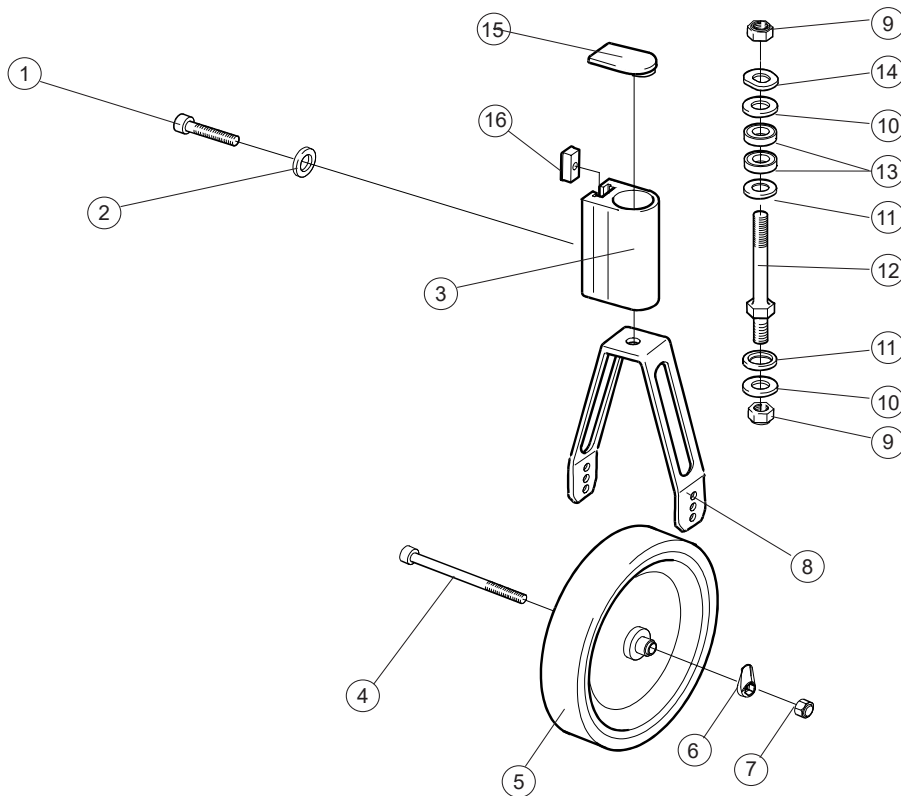

Länkhjul

Pos.	Benämning	Art. nr.			
1	Skruv M8x1x40 MC6S 12.9 svkr	11305	●	●	●
2	Låsbricka NL8	13092	●	●	●
3	Framgaffelfäste 6063 HIT T6 4104-06	80606	●	●	●
	Framgaffelfäste breddat	80899	●	●	●
	Framgaffelfäste breddat kpl	25763	●	●	●
4	Skruv M 6x 75 MC6S 12.9 svkr	11338	●	●	●
5	Hjul		●	●	●
6	Skydd hjulaxel PA 6	51135	●	●	●
7	Låsmutter M6 DIN 985-6 svkr	12035	●	●	●
4-7	Länkhjul 6 150x30 massivt mjukt	27863	●	●	●
	Länkhjul 6,5 165x30 massivt hårt	27866	●	●	●
	Länkhjul 7 175x45 massivt mjukt	27867	●	●	●
	Länkhjul 8 200x35 massivt mjukt	27864	●	●	●
	Länkhjul 8 200x50 massivt mjukt	27868	●	●	●
8	Framgaffel std		●	●	●
	Framgaffel kort		●	●	●
	Framgaffel Transit 8x2 exkl axel	25889-01	●	●	●
8-12	Framgaffel std inkl axel	28422	●	●	●
	Framgaffel kort inkl axel	28421	●	●	●
	Framgaffel Transit 8x2 stålaxel	27874	●	●	●
9	Låsmutter låg svkr	12077	●	●	●
10	Bricka BRB 13.5 svkr	13031	●	●	●
11	Bricka 12.7x24x2.5 med fas	13032	●	●	●
12	Axel framgaffel stål	83812	●	●	●
13	Kullager EE4 2RS	80244	●	●	●
14	Bricka 13x24x1.2 DIN 137B fzb	13040	●	●	●
15	Lock framgaffelfäste	51220	●	●	●
16	Spårmutter	82922	●	●	●

Prio

Prio VB

Prio 16"