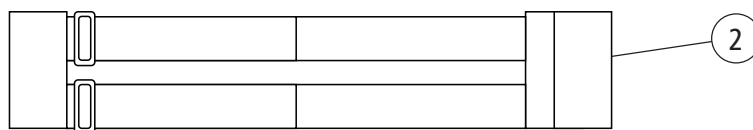

Ryggklädsel