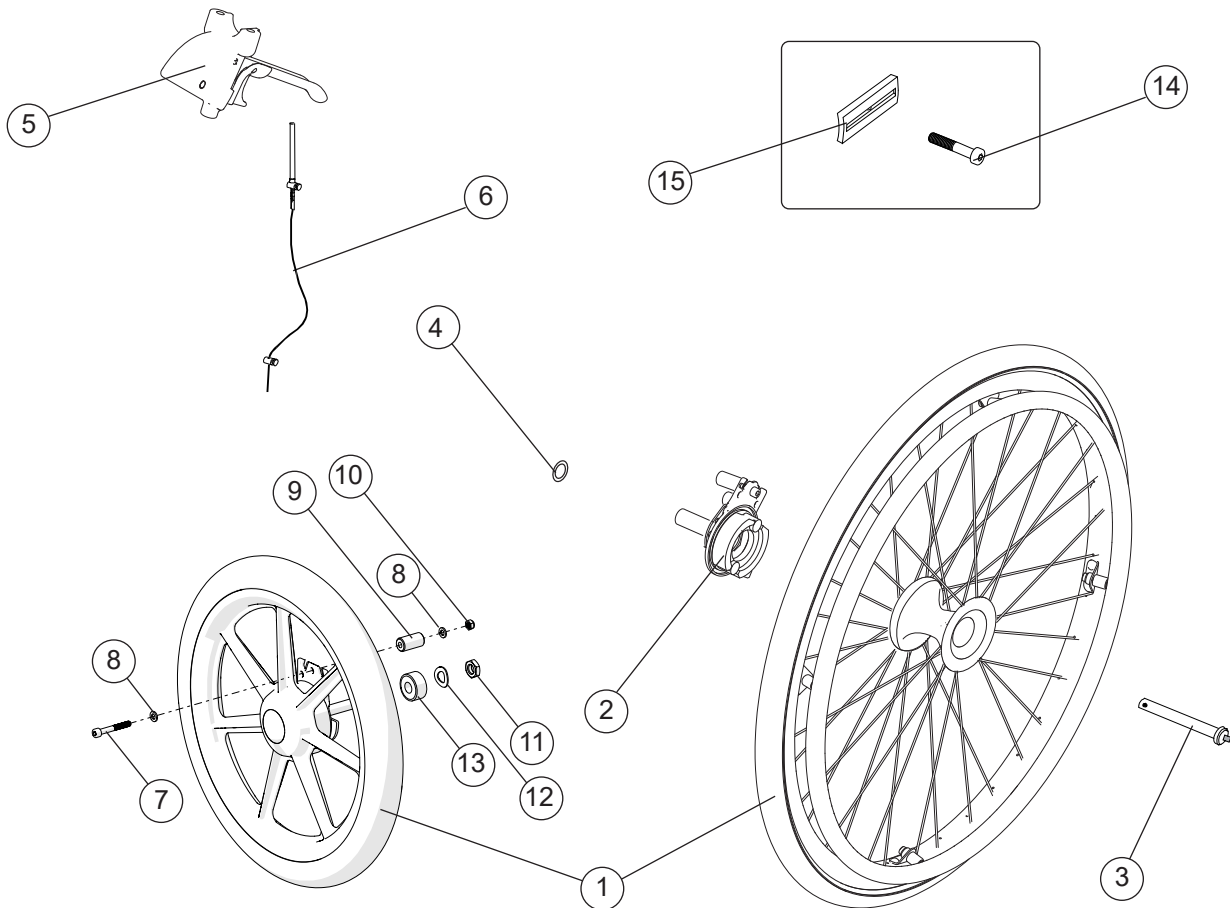

Vårdarbroms

Pos.	Benämning	Art. nr.	Prio	Prio VB	Prio 16"
1	Drivhjul vårdarbr 20 mass/alu	81337	●	●	
	Drivhjul vårdarbr 22 mass/alu	81339	●	●	
	Drivhjul vårdarbr 24 mass/alu	81346	●	●	
	Hjul 16" massivt hö	83283			●
	Hjul 16" massivt vä	83284			●
2	Trumbroms Vårdarbromssats Prio höger	82822	●	●	
	Trumbroms Vårdarbromssats Prio vänster	82823	●	●	
3	Axel vårdarbroms	81325	●	●	
4	Schnorrbricka	13084	●	●	
5	Bromshandtag PRIO Kompl	82585	●	●	●
6	Vajerpaket VB	82856	●	●	●
7	Skruv M6x 45 MC6S 12.9 sv				●
8	Bricka brb 11.8x6.5x1.5				●
9	Distans 6.5x15.9x30				●
10	Mutter M6 Zn8/P4 DIN 985-6				●
11	Mutter M12 FZB DIN 439B	12078			●
12	Fjäderbricka 13x24x1.2 DIN 137B fzb				●
13	Distans 12x24x10				●
14	Skruv M6x65 MC6S 12.9 fzb	11236	●	●	
15	Adapter broms 5 mm	51019	●	●	
2-6, 14-15	Monteringssats vårdarbroms Prio 20", 22", 24"	28423	●	●	
5-13	Monteringssats vårdarbroms Prio 16"	28459			●
	Körhandtag , se avsnitt "Körhandtag"