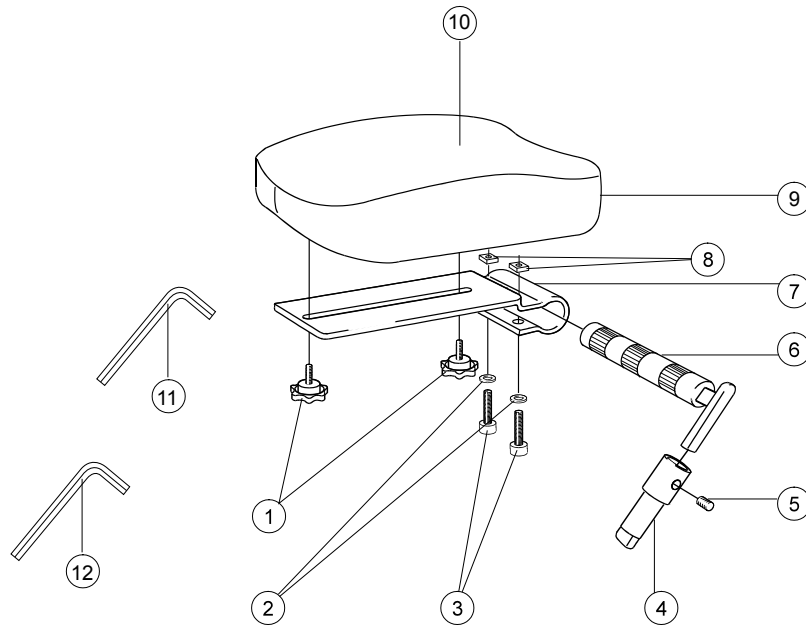

Amputationsbenstöd

Pos.	Benämning	Art. nr.			
1	Ratt R3015 M5x15 S amput benstöd	80807	●	●	●
2	Bricka BRB 8.4/A2 rfr	13011	●	●	●
3	Skruv M 8x 35 MC6S fzb	11276	●	●	●
4	Låsrör amputationsbenstöd	25518-01	●	●	●
5	Stoppskruv M8x8 SK6SS svkr HRC 45	11388	●	●	●
6	Axel amputationsbenstöd kompl	25519-01	●	●	●
7	Dynkonsol amputationsbenstöd	80809	●	●	●
8	Fyrkantsmutter hög M8 fzb	12056	●	●	●
9	Stödplatta amputationsbenstöd mörkgrå	62335-60	●	●	●
	Stödplatta amputationsbenstöd Hygien	62335-63	●	●	●
	Stödplatta amputationsbenstöd mörkgrå hö	62452-60-1	●	●	●
	Stödplatta amputationsbenstöd mörkgrå vä	62452-60-2	●	●	●
	Stödplatta amputationsbenstöd Hygien hö	62452-63-1	●	●	●
	Stödplatta amputationsbenstöd Hygien vä	62452-63-2	●	●	●
10	Överdrag amp benstöd Cross mörkgrå	62893-60	●	●	●
	Överdrag amp benstöd Cross Hygien	62893-63	●	●	●
	Överdrag amp benstöd Cross XL hö mörkgrå	62450-60	●	●	●
	Överdrag amp benstöd Cross XL hö Hygien	62450-63	●	●	●
	Överdrag amp benstöd Cross XL vä mörkgrå	62761-60	●	●	●
	Överdrag amp benstöd Cross XL vä Hygien	62761-63	●	●	●
11	Insexnyckel NV4 DIN 911	80141	●	●	●
12	Insexnyckel Nv6 180 mm	82625	●	●	●
1-12	Amputationsbenstöd kompl mörkgrå plysch	25516-60	●	●	●
	Amputationsbenstöd kompl Hygien	25516-63	●	●	●
	Amputationsbenstöd Cross XL hö kompl mörkgrå plysch	26210-60-1	●	●	●
	Amputationsbenstöd Cross XL vä kompl mörkgrå plysch	26210-60-2	●	●	●
	Amputationsbenstöd Cross XL hö kompl Hygien	26210-63-1	●	●	●
	Amputationsbenstöd Cross XL vä kompl Hygien	26210-63-2	●	●	●

Prio
Prio VB
Prio 16"