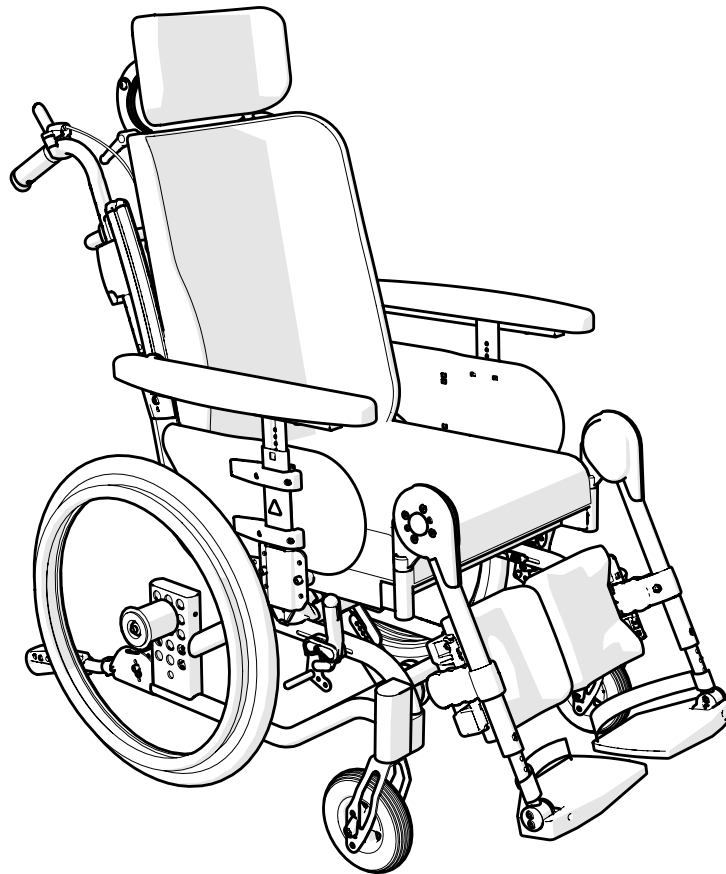

Etac Prio 3A

Reservdelsslista svensk

1a17831.6 2023-09-19

Gäller Etac Prio med serienummer som börjar på 38D

Innehåll

Innehåll	Sida
Chassi	3
Sitschassi	4
Gaskolvar, komfortlås	5
Elektrisk vinklingsfunktion	6-7
Ryggchassi	8-9
Körhandtag	10
Körbygel	11
Körbygel vinkelreglerbar	12
Benstöd	13-14
Amputationsbenstöd	15
Fotstöd	16-17
Hel fotplatta	18
Fotlåda	19
Broms	20-21
Drivhjul	22-24
Vårdarbroms	25
Däck och slang	26
Drivring	27
Länkhjul	28
Breddningssats	29
Hård sits	30
Armstöd	31-32
Armstöd Hemi	33
Bålstöd	34-37
Abduktionskloss	38
Bord	39
Fäste selar	40
Droppestativ	41
Korg	42
Positioneringsbälte	43
Tippskydd	44
Ekerskydd	45
Huvudstöd	46
Sittdyna	47-48
Sittdyna - klädsel	49
Ryggdyna	50
Överdrag rygg	51
Förlängning ryggklädsel	52
Ryggklädsel	53
Ryggvinkelbegränsning	54