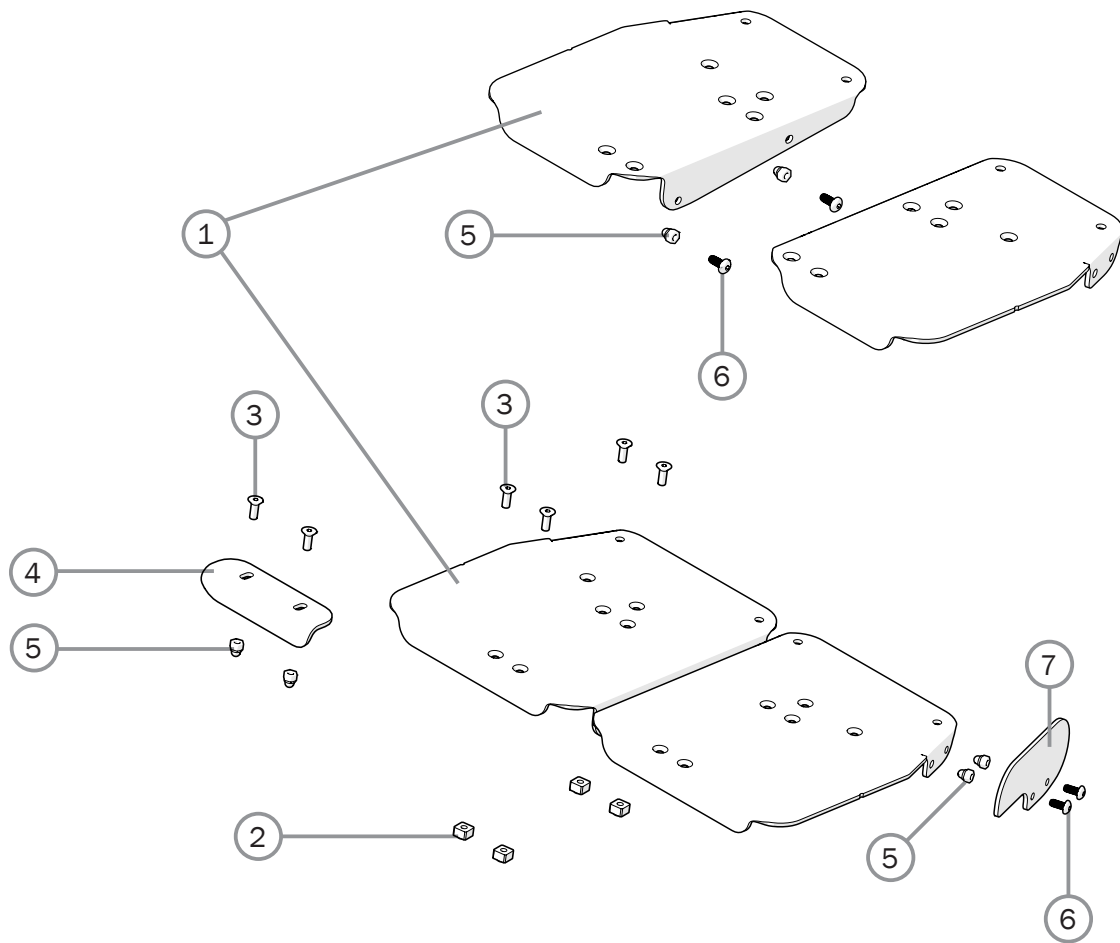

Fotstöd forts

Pos.	Benämning	Art. nr.			
1-5	Förlängning fotplatta M hö	28775-1	●	●	●
	Förlängning fotplatta M vä	28775-2	●	●	●
	Förlängning fotplatta L hö	28776-1	●	●	●
	Förlängning fotplatta L vä	28776-2	●	●	●
1	Förlängning fotplatta M hö		●	●	●
	Förlängning fotplatta M vä		●	●	●
	Förlängning fotplatta L hö		●	●	●
	Förlängning fotplatta L vä		●	●	●
2	Stoppklack armstöd	80661	●	●	●
3	Skruv M5x14 MF6S Zn8/P esloc	11237	●	●	●
3-6	Styrning fotplatta hel kpl	28773	●	●	●
4	Styrning fotplatta hel		●	●	●
5	Låsmutter M 5 kupol fzb	12168	●	●	●
6	Skruv M 5x 12 K6S 10.9 fzb	11208	●	●	●
7	Sidoskydd fotplatta	83420	●	●	●
5-7	Sidoskydd fotplatta kpl H35 mm	28772	●	●	●

Prio

Prio VB

Prio 16"