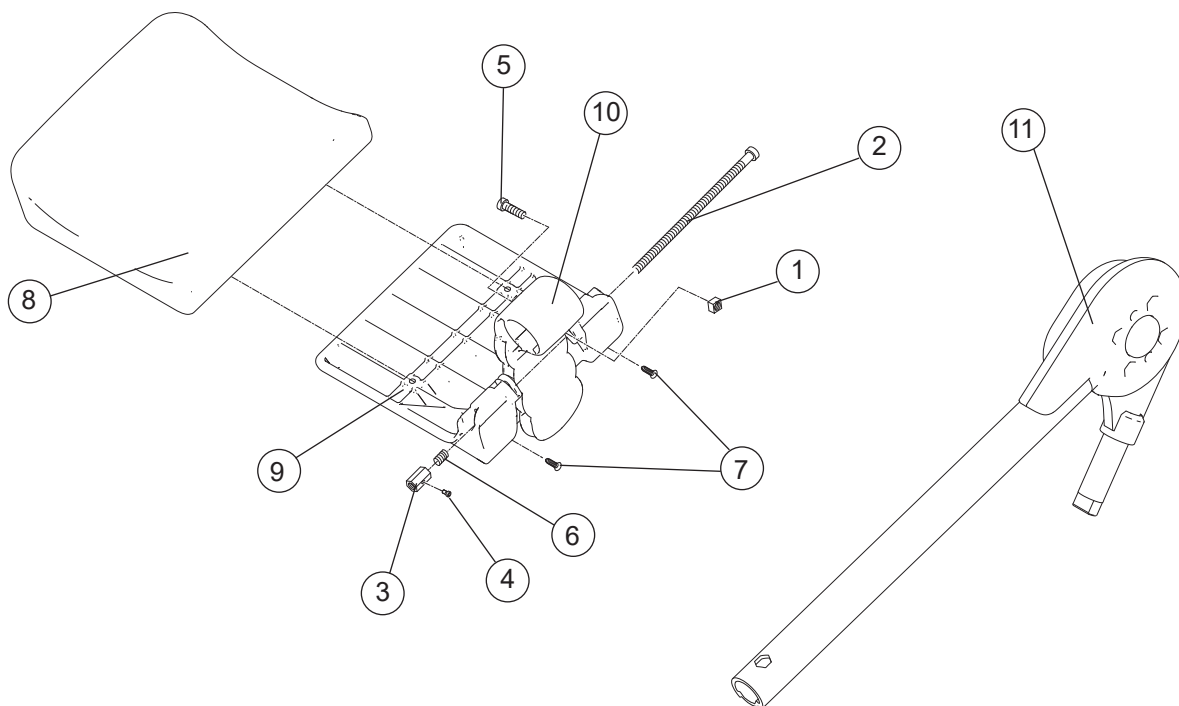

Körbygel vinkelreglerbar

Prio

Prio VB

Prio 16"

Pos.	Benämning	Art. nr.			
1	Körbygel vrb 40 cm	27163	●	●	●
	Körbygel vrb 45 cm	27165	●	●	●
	Körbygel vrb 50 cm	27167	●	●	●

Benstöd

Pos.	Benämning	Art. nr.
1	Mutter fäste vadplatta	
2	Skruv MC6S M6 x 120 10.9 ISO 4762 svkr	
3	Mutter M6 vadplatta	
4	Skruv MC6S M4x10 8.8 svkr	
5	Skruv MC6S M6 x 20 ISO 4762 svkr	
6	Fjäder D12360	
7	Skruv B8x19 RXS A2 Ph st 4.2	11064
8	Dyna vadplatta 40-55 cm grå hygien	
9	Vadplatta	
10	Fäste vadplatta	
1-10	Vadplatta kpl 40 cm grå Hygien	27733-65
	Vadplatta kpl 45 cm grå Hygien	27734-65
	Vadplatta kpl 50 cm grå Hygien	27735-65
	Vadplatta kpl 55 cm grå Hygien	27736-65