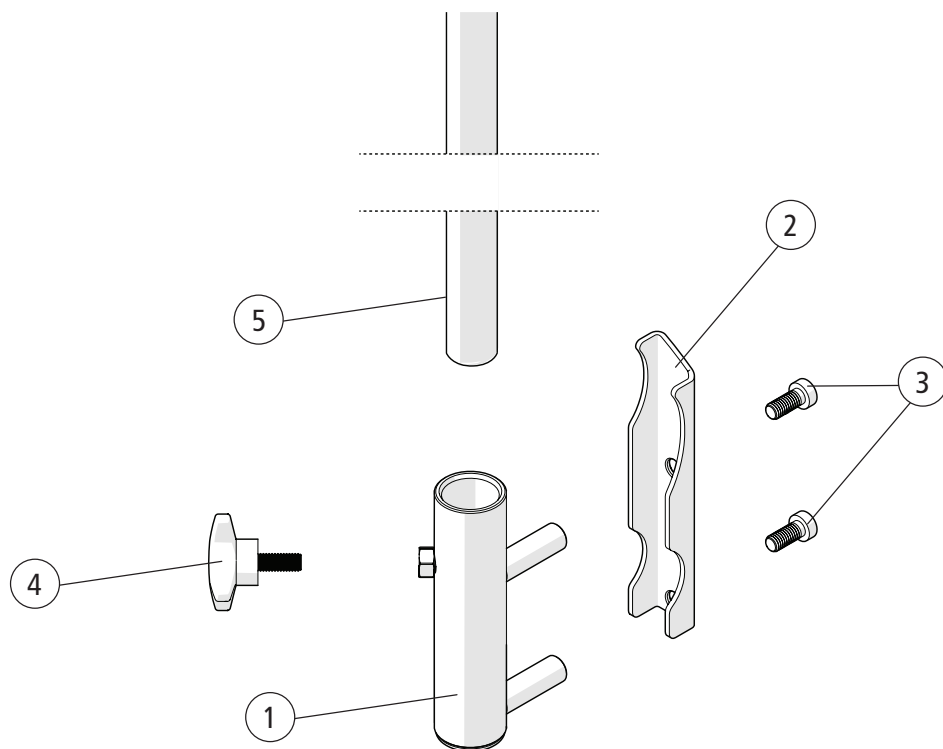

Droppstativ

Pos.	Benämning	Art. nr.	Prio	Prio VB	Prio 16"
1-5	Droppställning kpl	28341	●	●	●
1-4	Fäste	28318	●	●	●
1	Dropphållare svetsad Prio		●	●	●
2	Dropphållare beslag		●	●	●
3	Skruv M 6x 14 MC6LS SW5 Zn8/P4 sv	11539	●	●	●
4	Vred	80297	●	●	●
5	Droppställning krok	83053	●	●	●