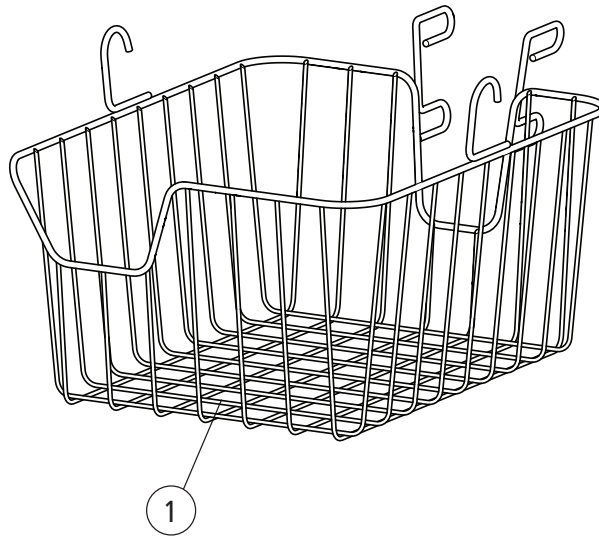

Korg

Pos.	Benämning	Art. nr.
1-2	Korg kompl Prio	28316
1	Korg	
2	Rem	80459

Prio

Prio VB

Prio 16"