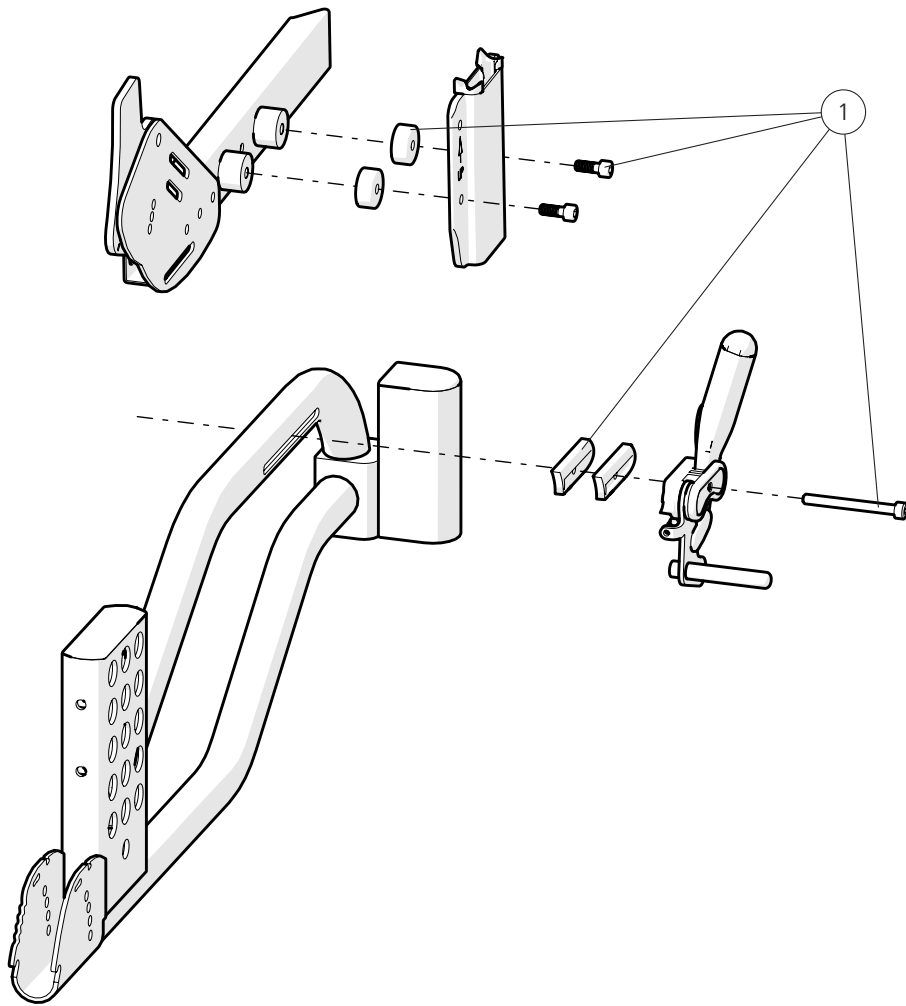

Breddningsssats

Pos.	Benämning	Art. nr.
1	Breddningsssats 25 mm	27892

Prio

Prio VB

Prio 16"