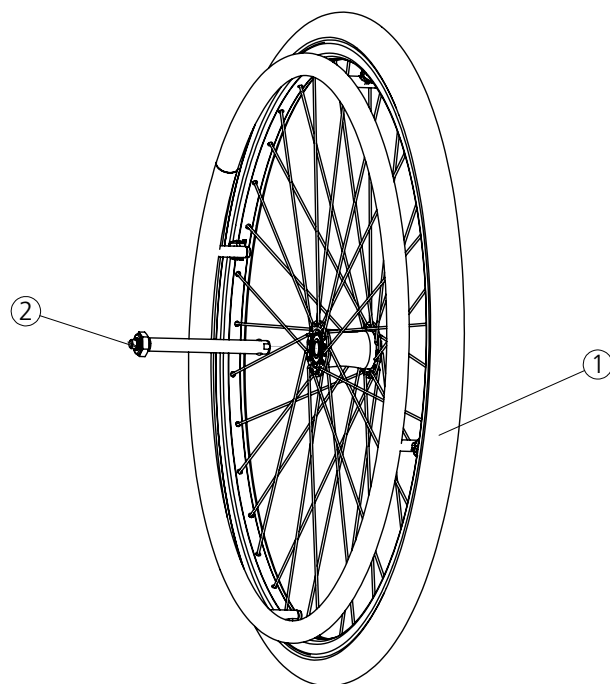

Drivhjul 24"

Pos.	Benämning	Art. nr.	Prio	Prio VB	Prio 16"
1	Drivhjul 24 massivt/alu M100	82484	●	●	
	Drivhjul 24 C5 högtr/cellgummi svart exkl axel	28862	●	●	
	Drivhjul 24 C5 högtr/plastad svart exkl axel	28863	●	●	
	Drivhjul 24 C5 högtr/rfr svart exkl axel	28864	●	●	
	Drivhjul 24" C5 massivt u drivring exkl axel	27563	●	●	
	Drivhjul 24" C5 massivt/alu exkl axel	27564	●	●	
	Drivhjul 24" C5 massivt/cellgummi exkl axel	27565	●	●	
	Drivhjul 24" C5 massivt/plastad exkl axel	27566	●	●	
	Drivhjul 24" C5 massivt/rfr exkl axel	28844	●	●	
2	QR axel M100 stålnav	82483	●	●	
	Axel QR D12 Cross	82581	●	●