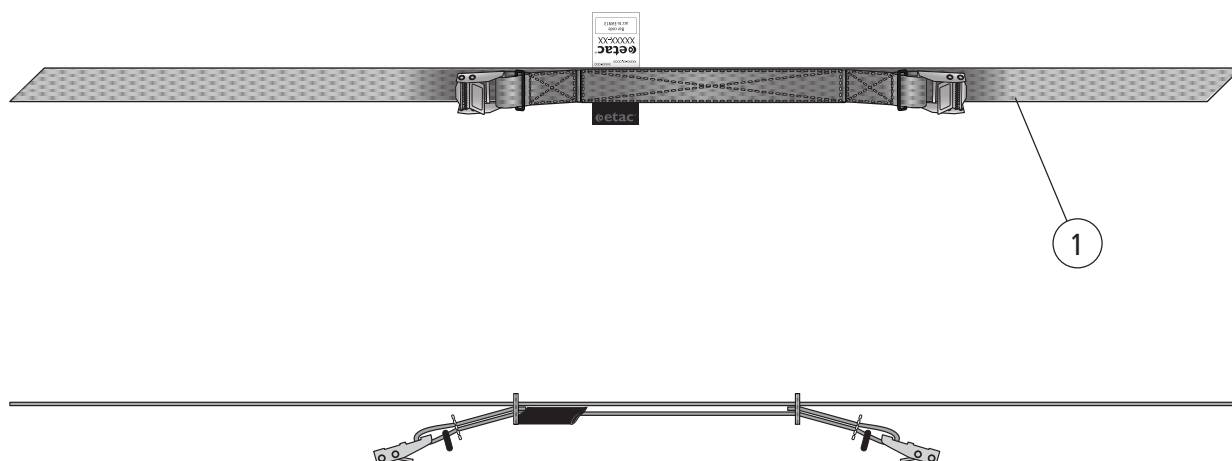

Ryggvinkelbegränsning

Pos.	Benämning	Art. nr.
1	Ryggvinkelbegränsning kompl	28573

Prio

Prio VB

Prio 16"