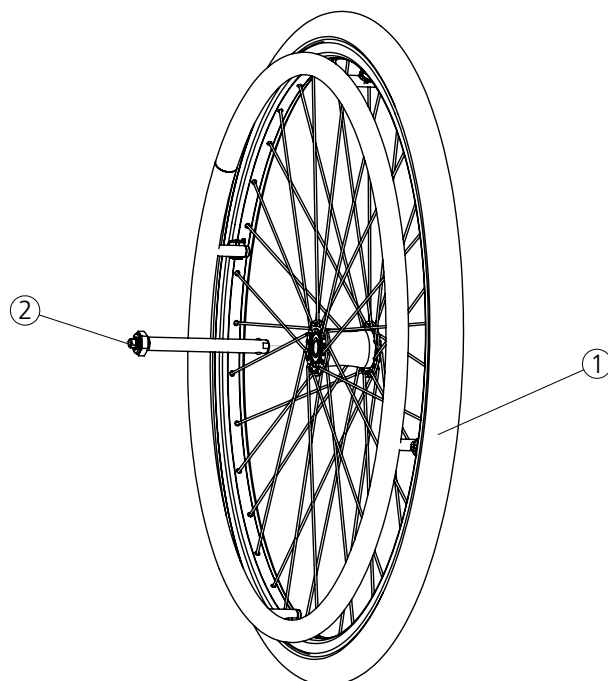

Drivhjul 22"

Pos.	Benämning	Art. nr.	Prio	Prio VB	Prio 16"
1	Drivhjul 22 massivt/alu M100	82485	●	●	
	Drivhjul 22" C5 högtr/cellgummi exkl axel	27548	●	●	
	Drivhjul 22" C5 högtryck/plastad exkl axel	27549	●	●	
	Drivhjul 22" C5 högtryck/rfr exkl axel	27550	●	●	
	Drivhjul 22" C5 massivt/alu exkl axel	27552	●	●	
	Drivhjul 22" C5 massivt/cellgummi exkl axel	27553	●	●	
	Drivhjul 22" C5 massivt/plastad exkl axel	27554	●	●	
	Drivhjul 22" C5 massivt/rfr exkl axel	27555	●	●	
2	QR axel M100 stålnav	82483	●	●	
	Axel QR D12 Cross	82581	●	●