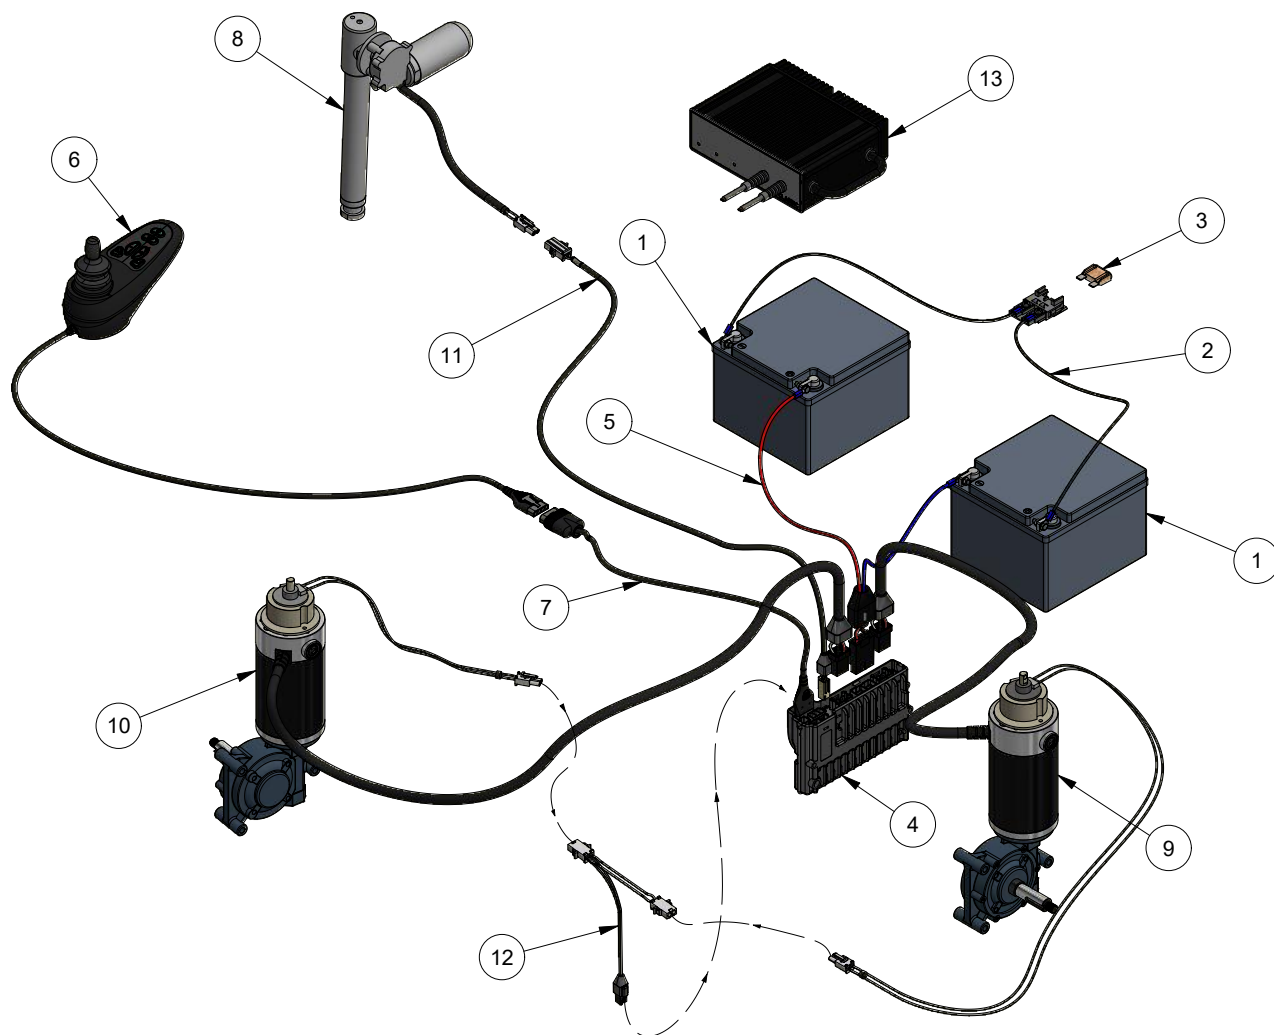

Parts List

Pos	Pcs	Beskrivelse	Description	Beschreibung	Stock no
1	2	Batteri 12V 24 Ah	Battery 12V 24 Ah	Batterie 12V 24 Ah	900995
2	1	Ledningsæt for sikringsfatning	Wireset F/ fuse socket	Leitungssatz F/ Sicherung	925064
3	1	Sikring 40A	Fuse 40A	Sicherung 40A	922028
4	1	Effektboks PG VR2 60A-2Akt	Power box PG VR2 60A-2Akt	Power box PG VR2 60A-2Akt	38651
5	1	Ledningsæt for batteri - PM VR2	Wireset Maxi VR2	Leitungssatz Maxi VR2	925555
6	1	Styreboks VR2	Control Unit PG VR2	Elektronik-Einheit PG VR2	38661
7	1	Bus kabel for styreboks VR2 0,5m	BUS cable VR2 0,5 m	BUS Kabel VR2 0,5 m	925153
8	1	MBL aktuator 200 mm 94H11BB1	MBL actuator 200 mm 94H11BB1	MBL Actuator 200 mm 94H11BB1	924261
9	1	Hmc motor 24V 130W Vs	Hmc motor 24V 130W Ls	Hmc motor 24V 130W Ls	926115
10	1	Hmc motor 24V 130W Hs	Hmc motor 24V 130W Rs	Hmc motor 24V 130W Rs	926116
11	1	Ledningsæt Maxi VR2	Wireset Maxi VR2	Leitungssatz Maxi VR2	925556
12	1	Ledningsæt Blues 100 VR2	Wireset Blues 100 VR2	Leitungssatz Blues 100 VR2	925665
13	1	Lader PC Classic 24V 8A	Charger PC Classic 24V 8A	Ladegerät PC Classic 24V 8A	925562