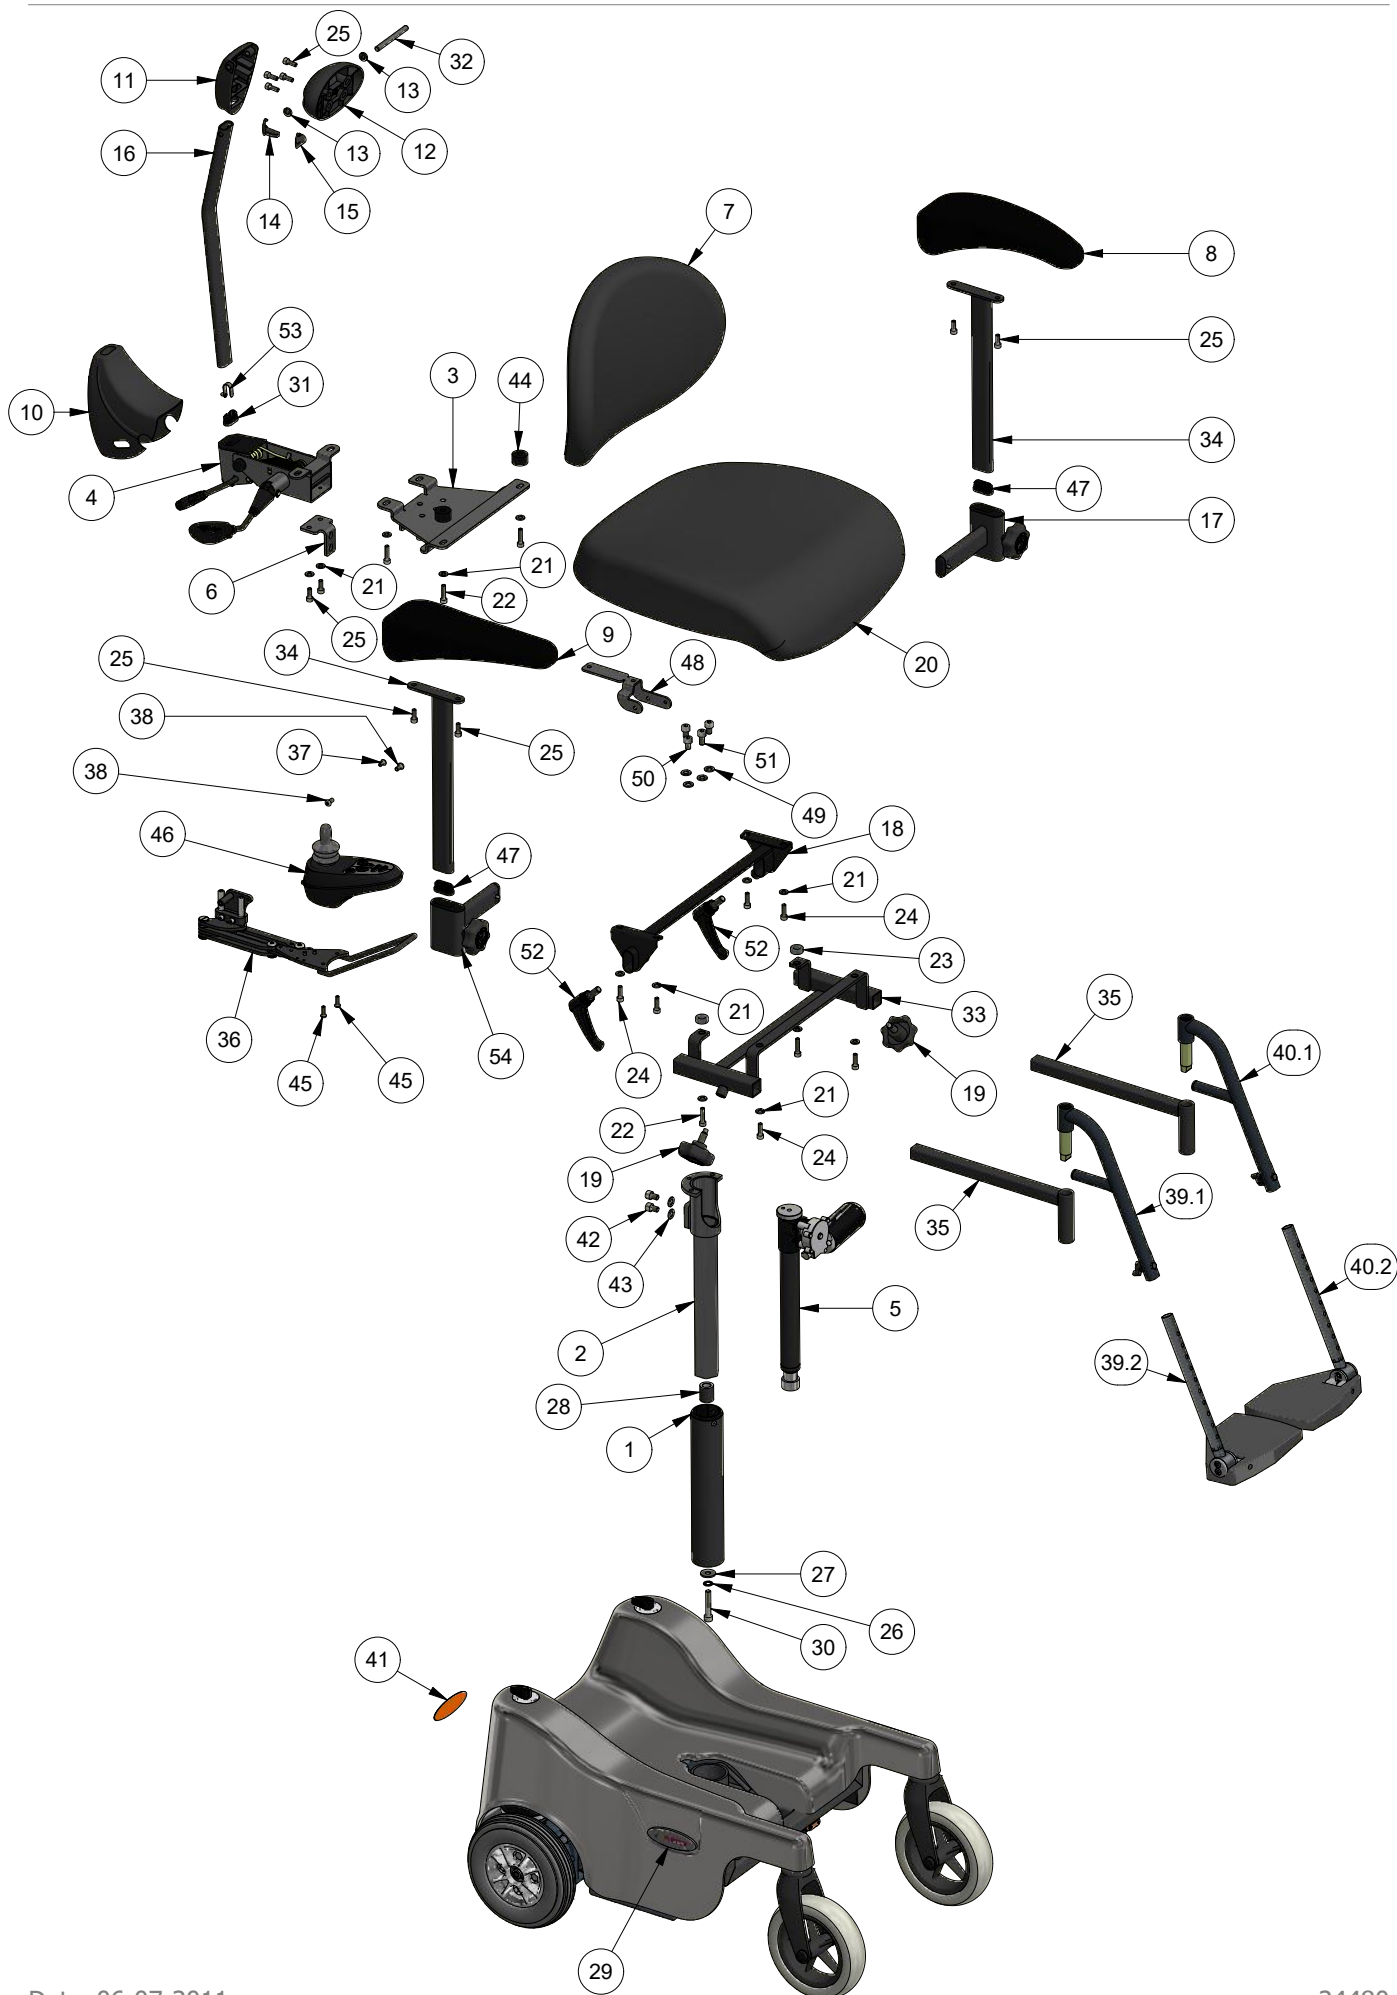

Blues 100F

VELA Blues 100/100F

RESERVEDELE

Pos.	Pcs.	Emne	Item	Besceibung	Item no.
1	1	Yderrør 20 cm kpl	External tube F/ 20 cm lift	Außenrohr F/ 20 cm Lift	926497
2	1	Inderrør 36 200 mm B100	Internal tube 36 200 mm B100	Innenrohr 36 200mm B100	201702001
3	1	Adapterplade f/bæreplade BP21.2	Adapter Plate f/seat support	Adapterplatte f/Sitztrageplatte	926544
4	1	Rygbøjleholder t. bæreplade Hs	Backrest arm holder f/seat support	Rückenbügel Halter f/Sitztragerplatte	926546
5	1	MBL aktuator LL 24V 200mm	MBL actuator LL 24V 200mm	MBL Actuator LL 24V 200mm	924261
6	1	Vinkel for inderrør	Angle for inner tube	Winkel der inneren Rohr	926545
7	1	Y-ryg 37x30 kpl Bore R.2 formstøbt	Y-back 37x30 holes R.2 molded	Y-rücken 37x30 m/R.2 Formschaum	08485120671
8	1	Armlæns pude 21/22 Vs	Arm rest pad, left	Armauflage, links	15104003
9	1	Armlæns pude 21/22 Hs	Arm rest pad	Armauflage	15204003
10	1	Rygholderafdækning	Cover f / back bracket	Abdeckung f/Rücken Halter	923367
11	1	Ryghængsel sort	Backrest hinge black	Rückenscharnier Schwarz	925138
12	1	Underlag ryghængsel u/stop	Plate part for Hinge without stop	Aufnahme f/ Scharniere ohne Stopf	926636
13	2	Gummiskive underlag ryghængsel	Rubber disc for backrest hinge	Gummischeibe für Rückenscharnier	926585
14	1	Låsetap for ryghængsel	Locking tap for backrest hinge	Schliesstap für Rückenscharnier	926637
15	1	Lås for ryghængsel	Lock for backrest hinge	Schliess für Rückenscharnier	926638
16	1	Rygbøjle 21 - 420 mm sort	Backrest arm 21 - 420 mm black	Rückenbügel 21 - 420 mm Schwarz	07333
17	1	Sidestykke Ergon armlæn Vs kpl	Sidepart for Ergon armrest Ls cpl	Seitenstück für Ergon armlæne kpl	928122
18	1	Armlænsbund 21	Base for Armrest 21	Armlænehalterung 21	928301
19	2	Håndskrue VELA 60 M10x25	Hand screw VELA 60 M10 x 25	Handschraube VELA 60 M10 x 25	900408
20	1	Y-sæde 44x44 B21 f/fodst. Combi	Y-seat 44x44 cm	Y-sitz 44x44 cm	06142620671
21	14	Skive	Washer	Scheibe	8802207
22	6	Skruer med indvendig 6-kt CH	Cylinder Head Cap Screw	Zylinderschrauben mit Innen 6-kant	8001206025
23	2	Afstandskive Ø21/11x8	Distance disc Ø21/11x8	Distanzscheibe Ø21/11x8	924886
24	6	Skruer med indvendig 6-kt CH	Cylinder Head Cap Screw	Zylinderschrauben mit Innen 6-kant	8001206020
25	10	Skruer med indvendig 6-kt CH	Cylinder Head Cap Screw	Zylinderschrauben mit Innen 6-kant	8001206016
26	1	Tandskive DIN 6798 - J 8	Serrated Lock Washer DIN 6798 - J 8	Verzahnt Federring DIN 6798 - J 8	8804208
27	1	Stor skive	Washer	Scheibe	8806208
28	1	Afstandstykke Ø22/13x25 mm	Distance piece Ø22/13x25 mm	Distanzstück Ø22/13x25 mm	923206
29	2	3D label Blues 100	3D label for Blues 100	3D Etikett für Blues 100	926505
30	1	Skruer M8 x 45 CH FZB	Screw M8 x 45 CH FZB	Schraube M8 x 45 CH FZB	8001208045
31	1	Rørben 15x30 mm flad-oval m/hak	Plug 15x30 mm	Stöpsel 15x30 mm	925890
32	1	Aksel for ryghængsel	Shaft for backrest bracket	Oberteil für Rückenlehne Halterung	923284
33	1	Ophæng for fodstøtte	Suspension for	Aufhängung für Fußstütze	923425
34	2	Armlænsstang 315 sort	Arm Rest Bar 315 black	Armlænesstange 315 Schwarz	16026
35	2	Skydestang for E-fodstøtter 280	Sliding fixture for E-footrest 280	Schiebehalter für E-Fußstütze 280	900564
36	1	Parallelbeslag Hs Universal VR2	Parallel fitting Rs universal VR2	Parallelbeschlag Rs universal VR2	372176
37	1	Skruer med indvendig 6-kt RH	Hexagon Socket Button Head Screw	Innensechskant Rundkopfschraube	8003205010
38	2	Skruer med indvendig 6-kt RH	Hexagon Socket Button Head Screw	Innensechskant Rundkopfschraube	8003206012
39	1	E-fodstøtte 37B, Hs. 67° 32-48 cm	E-footrest 37B, Rs. 67° 32-48 cm	E-Fußstütze 37B, 67° 32-48 cm	901508
39.1	1	Topbøjle E-fodstøtte 250 mm	Top part F/ E-foot rest 250 mm	Overbügel F/ E-Fußstütze 250	901350
39.2	1	Underdel E-fodstøtte 37B Hs	Lower part E-footrest 37B Rs	Unterteil E-Fußstütze 37B Rs	901340
40	1	E-fodstøtte 37B, Vs. 67° 32-48 cm	E-footrest 37W, 67° 32-48 cm	E-Fußstütze 37B, 67° 32-48 cm	922407
40.1	1	Topbøjle E-fodstøtte 250 mm	Top part F/ E-foot rest 250 mm	Overbügel F/ E-Fußstütze 250	901350
40.2	1	Underdel E-fodstøtte 37B Vs	Lower part E-footrest 37B Vs	Unterteil E-Fußstütze 37B Vs	901339
41	1	Skilt 3D 93x30 mm oval u/tryk	Sticker 3D 93x30 mm oval	Aufkleber 3D 93x30 mm oval	924780
42	2	Skruer med indvendig 6-kt CH	Cylinder Head Cap Screw	Zylinderschrauben mit Innen 6-kt	8001208012
43	2	Skive	Washer	Scheibe	8802208
44	2	Afstandskive plast 25X8,2X15	Distance washer plastic 25X8,2X15	Scheibe aus Kunststoff 25X8,2X15	926551
45	2	Skruer med indvendig 6-kt RH	Hexagon Socket Button Head Screw	Innensechskant Rundkopfschraube	8003205016
46	1	Styreboks PG VR2	Control unit PG VR2	Elektronik-einheit PG VR2	38661
47	2	Rørben 15x35 mm flad-oval	Plug 15x35 mm flat-oval	Stöpsel 15x35 mm flach-oval	922129
48	1	Beslag f. Ergon armlæn Hs	Bracket f. Ergon armrest Rs.	Klammer f. Ergon Armlæne Rs.	926441
49	4	Skive	Washer	Scheibe	8802208
50	3	Skruer m/indv 6-kt CH M8x12	Cylinder Head Cap Screw	Zylinderschrauben m/Innensechskant	8001208012
51	1	Skruer m/indv. 6-kt CH M8x16	Cylinder Head Cap Screw M8x16	Zylinderschrauben m/Innen 6-kt M8x16	8001208016
52	2	Skiftegreb ERX.78 p-M10x25	Tightening handle M10 x 25	Spanngriff M10 x 25	925967
53	1	Knopfeder for 10 mm rør	Pop-out pin for 10 mm tube	Druck-stifte Ø10 mm Rohr	923362
54	1	Sidestykke Ergon armlæn Hs kpl	Sidepart for Ergon armrest Rs cpl	Seitenstück für Ergon armlæne Rs kpl	928121