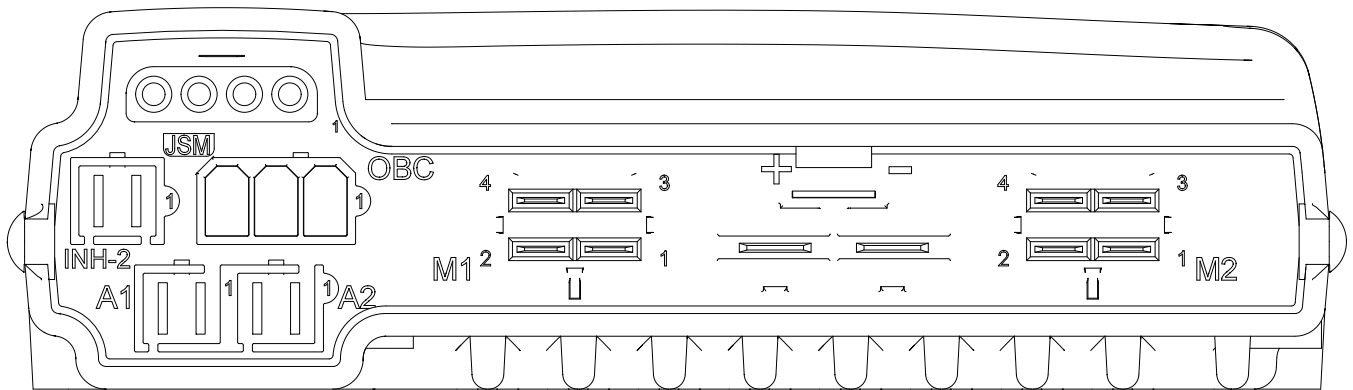

Power module VR 2		
Output	Pin	Wire color
1 Controlbox	1	-
	2	-
	3	-
	4	-
INH-2 Inhibit 2	1	black
	2	black
OBC Inhibit 3	1	-
	2	-
	3	-
OBC Charger	1	-
	2	-
	3	-
A1 Actuator	1	red
	2	black
A2 Aktuator	1	brown
	2	blue
M1 Motor Ls	1	brown
	2	black
	3	yellow/green
	4	grey
+ - Power	-	black
	+	red
M2 Motor Rs	1	brown
	2	black
	3	yellow/green
	4	grey