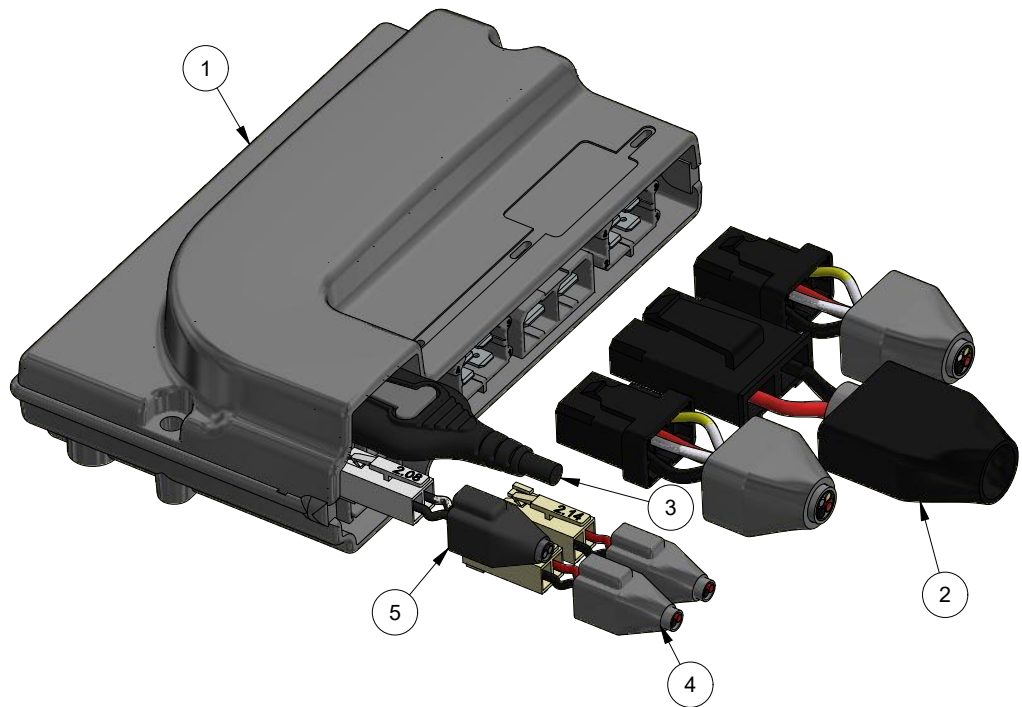

Parts List					
Pos	Pcs	Beskrivelse	Description	Beschreibung	Stock no
1	1	Effektboks PG VR2 60A-2Akt	Power box PG VR2 60A-2Akt	Power box PG VR2 60A-2Akt	38651
2	1	Ledningsæt for batteri - PM VR2	Wireset Maxi VR2	Leitungssatz Maxi VR2	925555
3	1	Bus kabel for styreboks VR2 0,5m	BUS cable VR2 0,5 m	BUS Kabel VR2 0,5 m	925153
4	2	Kabel for lift aktuator Maxi VR2	Cable f/lift aktuator Maxi VR2	Kabel f/lift aktuator Maxi VR2	925556
5	1	Ledningssæt Maxi VR2 PM	Cable set Maxi VR2 PM	Kabel set Maxi VR2 PM	925665

Dato: