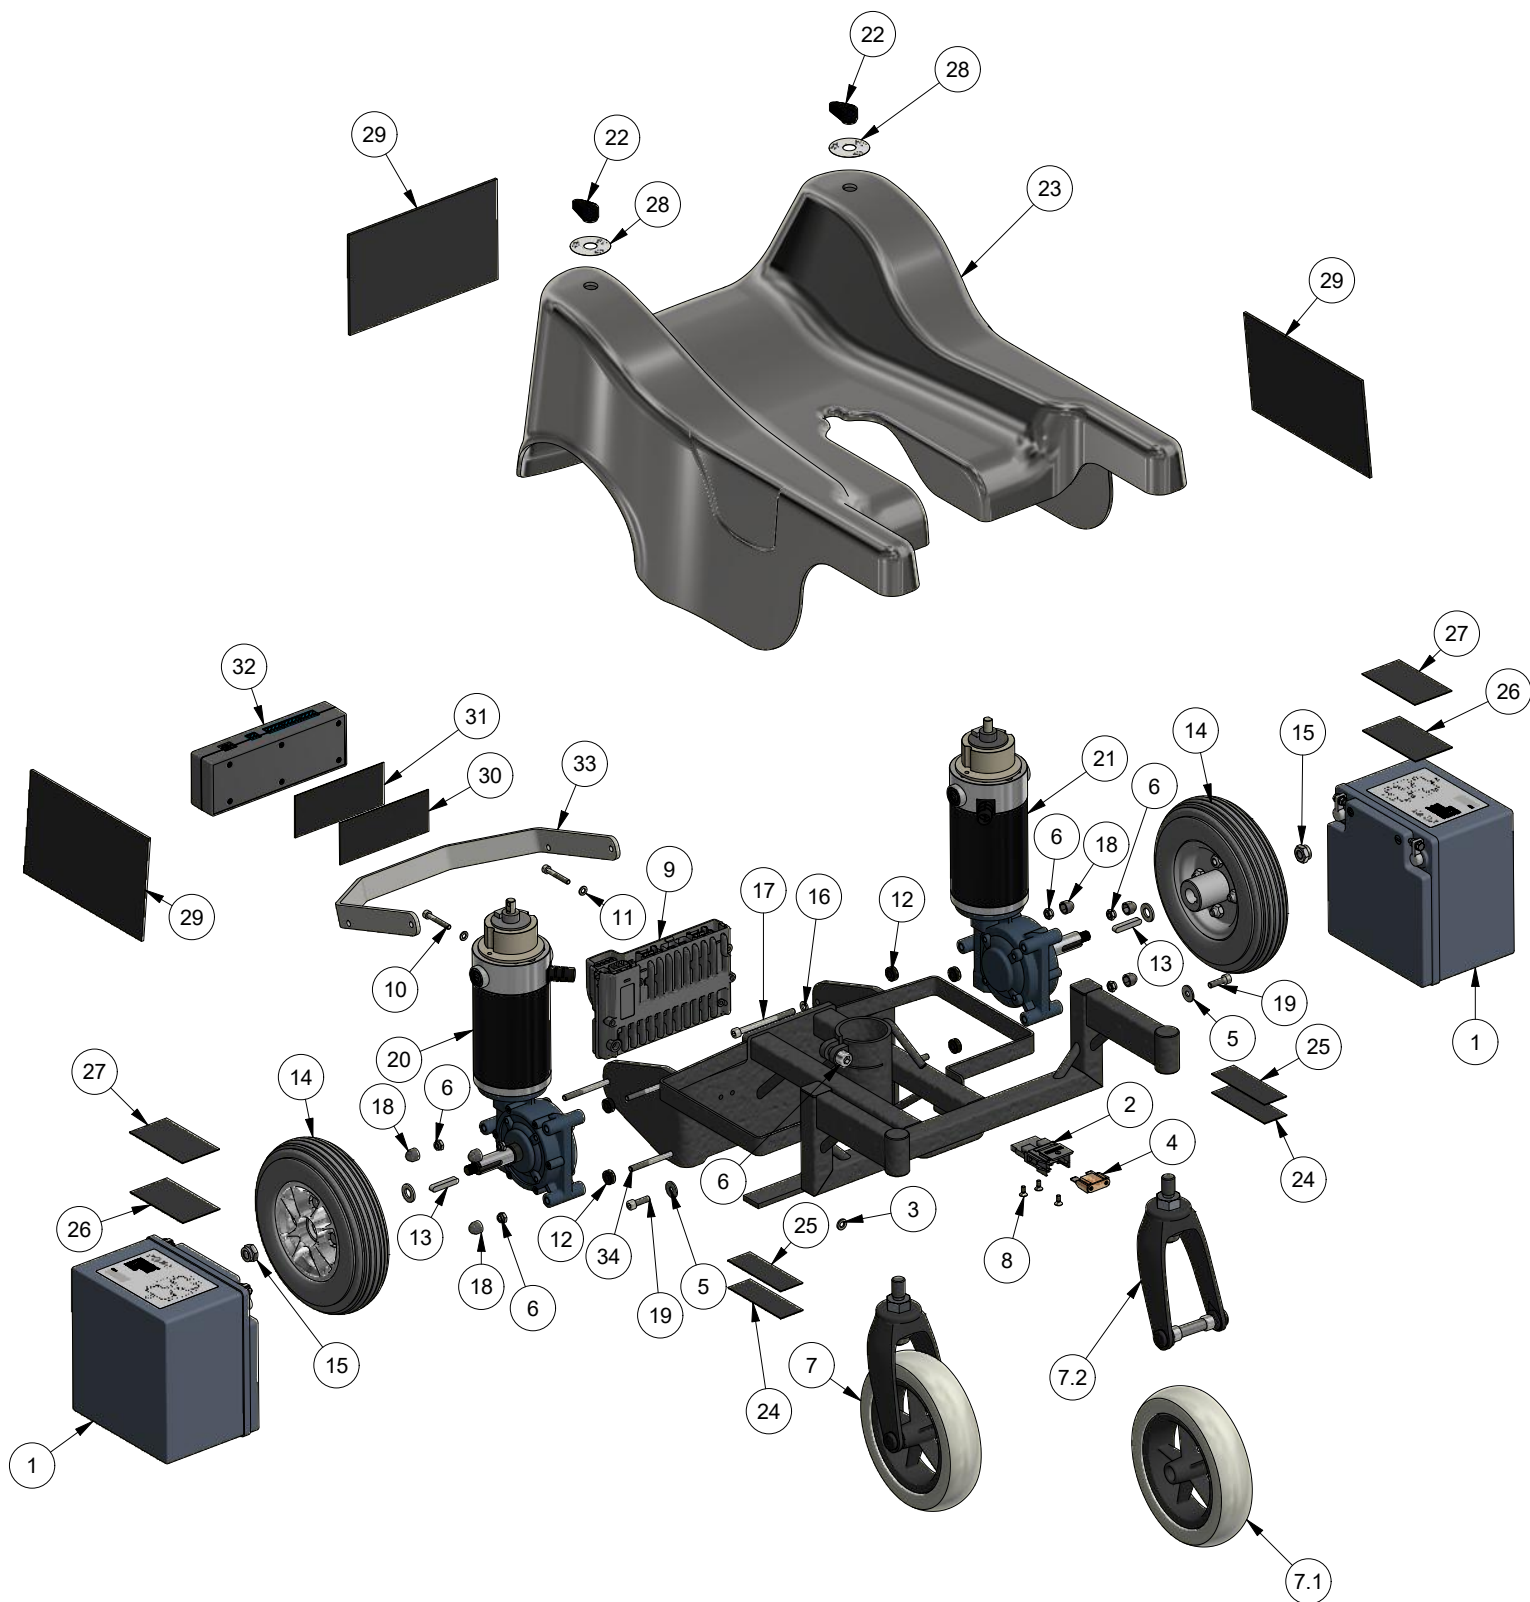

Blues 100F

VELA Blues 100/100F

RESERVEDELE

Pos.	Pcs.	Emne	Item	Besceibung	Item no.
1	1	Yderrør 20 cm kpl	External tube F/ 20 cm lift	Außenrohr F/ 20 cm Lift	926497
2	1	Inderrør 36 200 mm B100	Internal tube 36 200 mm B100	Innenrohr 36 200mm B100	201702001
3	1	Adapterplade f/bæreplade BP21.2	Adapter Plate f/seat support	Adapterplatte f/Sitztrageplatte	926544
4	1	Rygbøjleholder t. bæreplade Hs	Backrest arm holder f/seat support	Rückenbügel Halter f/Sitztragerplatte	926546
5	1	MBL aktuator LL 24V 200mm	MBL actuator LL 24V 200mm	MBL Actuator LL 24V 200mm	924261
6	1	Vinkel for inderrør	Angle for inner tube	Winkel der inneren Rohr	926545
7	1	Y-ryg 37x30 kpl Bore R.2 formstøbt	Y-back 37x30 holes R.2 molded	Y-rücken 37x30 m/R.2 Formschaum	08485120671
8	1	Armlæns pude 21/22 Vs	Arm rest pad, left	Armauflage, links	15104003
9	1	Armlæns pude 21/22 Hs	Arm rest pad	Armauflage	15204003
10	1	Rygholderafdækning	Cover f / back bracket	Abdeckung f/Rücken Halter	923367
11	1	Ryghængsel sort	Backrest hinge black	Rückenscharnier Schwarz	925138
12	1	Underlag ryghængsel u/stop	Plate part for Hinge without stop	Aufnahme f/ Scharniere ohne Stopf	926636
13	2	Gummiskive underlag ryghængsel	Rubber disc for backrest hinge	Gummischeibe für Rückenscharnier	926585
14	1	Låsetap for ryghængsel	Locking tap for backrest hinge	Schliesstap für Rückenscharnier	926637
15	1	Lås for ryghængsel	Lock for backrest hinge	Schliess für Rückenscharnier	926638
16	1	Rygbøjle 21 - 420 mm sort	Backrest arm 21 - 420 mm black	Rückenbügel 21 - 420 mm Schwarz	07333
17	1	Sidestykke Ergon armlæn Vs kpl	Sidepart for Ergon armrest Ls cpl	Seitenstück für Ergon armlæne kpl	928122
18	1	Armlænsbund 21	Base for Armrest 21	Armlænehalterung 21	928301
19	2	Håndskrue VELA 60 M10x25	Hand screw VELA 60 M10 x 25	Handschraube VELA 60 M10 x 25	900408
20	1	Y-sæde 44x44 B21 f/fodst. Combi	Y-seat 44x44 cm	Y-sitz 44x44 cm	06142620671
21	14	Skive	Washer	Scheibe	8802207
22	6	Skruer med indvendig 6-kt CH	Cylinder Head Cap Screw	Zylinderschrauben mit Innen 6-kant	8001206025
23	2	Afstandskive Ø21/11x8	Distance disc Ø21/11x8	Distanzscheibe Ø21/11x8	924886
24	6	Skruer med indvendig 6-kt CH	Cylinder Head Cap Screw	Zylinderschrauben mit Innen 6-kant	8001206020
25	10	Skruer med indvendig 6-kt CH	Cylinder Head Cap Screw	Zylinderschrauben mit Innen 6-kant	8001206016
26	1	Tandskive DIN 6798 - J 8	Serrated Lock Washer DIN 6798 - J 8	Verzahnt Federring DIN 6798 - J 8	8804208
27	1	Stor skive	Washer	Scheibe	8806208
28	1	Afstandstykke Ø22/13x25 mm	Distance piece Ø22/13x25 mm	Distanzstück Ø22/13x25 mm	923206
29	2	3D label Blues 100	3D label for Blues 100	3D Etikett für Blues 100	926505
30	1	Skruer M8 x 45 CH FZB	Screw M8 x 45 CH FZB	Schraube M8 x 45 CH FZB	8001208045
31	1	Rørben 15x30 mm flad-oval m/hak	Plug 15x30 mm	Stöpsel 15x30 mm	925890
32	1	Aksel for ryghængsel	Shaft for backrest bracket	Oberteil für Rückenlehne Halterung	923284
33	1	Ophæng for fodstøtte	Suspension for	Aufhängung für Fußstütze	923425
34	2	Armlænsstang 315 sort	Arm Rest Bar 315 black	Armlænesstange 315 Schwarz	16026
35	2	Skydestang for E-fodstøtter 280	Sliding fixture for E-footrest 280	Schiebehalter für E-Fußstütze 280	900564
36	1	Parallelbeslag Hs Universal VR2	Parallel fitting Rs universal VR2	Parallelbeschlag Rs universal VR2	372176
37	1	Skruer med indvendig 6-kt RH	Hexagon Socket Button Head Screw	Innensechskant Rundkopfschraube	8003205010
38	2	Skruer med indvendig 6-kt RH	Hexagon Socket Button Head Screw	Innensechskant Rundkopfschraube	8003206012
39	1	E-fodstøtte 37B, Hs. 67° 32-48 cm	E-footrest 37B, Rs. 67° 32-48 cm	E-Fußstütze 37B, 67° 32-48 cm	901508
39.1	1	Topbøjle E-fodstøtte 250 mm	Top part F/ E-foot rest 250 mm	Overbügel F/ E-Fußstütze 250	901350
39.2	1	Underdel E-fodstøtte 37B Hs	Lower part E-footrest 37B Rs	Unterteil E-Fußstütze 37B Rs	901340
40	1	E-fodstøtte 37B, Vs. 67° 32-48 cm	E-footrest 37W, 67° 32-48 cm	E-Fußstütze 37B, 67° 32-48 cm	922407
40.1	1	Topbøjle E-fodstøtte 250 mm	Top part F/ E-foot rest 250 mm	Overbügel F/ E-Fußstütze 250	901350
40.2	1	Underdel E-fodstøtte 37B Vs	Lower part E-footrest 37B Vs	Unterteil E-Fußstütze 37B Vs	901339
41	1	Skilt 3D 93x30 mm oval u/tryk	Sticker 3D 93x30 mm oval	Aufkleber 3D 93x30 mm oval	924780
42	2	Skruer med indvendig 6-kt CH	Cylinder Head Cap Screw	Zylinderschrauben mit Innen 6-kt	8001208012
43	2	Skive	Washer	Scheibe	8802208
44	2	Afstandskive plast 25X8,2X15	Distance washer plastic 25X8,2X15	Scheibe aus Kunststoff 25X8,2X15	926551
45	2	Skruer med indvendig 6-kt RH	Hexagon Socket Button Head Screw	Innensechskant Rundkopfschraube	8003205016
46	1	Styreboks PG VR2	Control unit PG VR2	Elektronik-einheit PG VR2	38661
47	2	Rørben 15x35 mm flad-oval	Plug 15x35 mm flat-oval	Stöpsel 15x35 mm flach-oval	922129
48	1	Beslag f. Ergon armlæn Hs	Bracket f. Ergon armrest Rs.	Klammer f. Ergon Armlæne Rs.	926441
49	4	Skive	Washer	Scheibe	8802208
50	3	Skruer m/indv 6-kt CH M8x12	Cylinder Head Cap Screw	Zylinderschrauben m/Innensechskant	8001208012
51	1	Skruer m/indv. 6-kt CH M8x16	Cylinder Head Cap Screw M8x16	Zylinderschrauben m/Innen 6-kt M8x16	8001208016
52	2	Skiftegreb ERX.78 p-M10x25	Tightening handle M10 x 25	Spanngriff M10 x 25	925967
53	1	Knopfeder for 10 mm rør	Pop-out pin for 10 mm tube	Druck-stifte Ø10 mm Rohr	923362
54	1	Sidestykke Ergon armlæn Hs kpl	Sidepart for Ergon armrest Rs cpl	Seitenstück für Ergon armlæne Rs kpl	928121