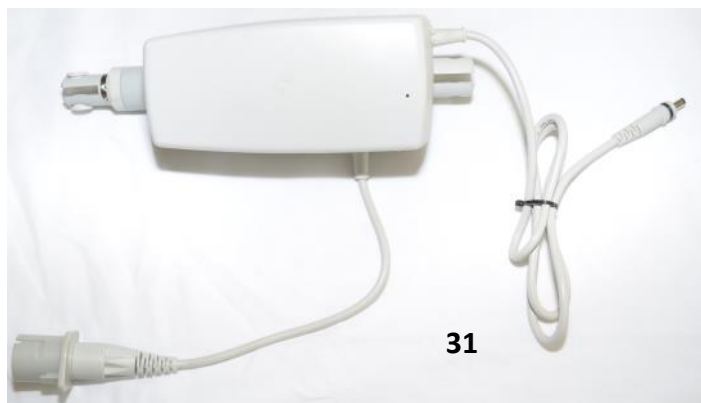

**ELEKTRISKE DELE FOR TIP FUNKTIONEN  
ELECTRICAL PARTS FOR THE TIP FUNKTION**

Pos.	Reservedel/Spare part	Art. No.
	<b>Bolt til fastg. bund / Bolt for fastening to bottom frame.</b>	800271
31	<b>Aktuator / Actuator</b>	800449
32	<b>Oplader / Charger</b>	800278
33	English plug	800279
34	Euro plug	800280
35	US/Japan plug	800281
36	AUS/NZ	800453
	<b>Bolt + møtrik til fastg. top / Bolt with nut for fastening of actuator (on top)</b>	800272
38	<b>Håndbetjening / Remote control</b>	800267