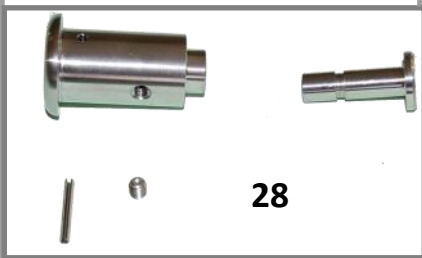

**DK: Springskitse til M2 200 kg Bred El-Tip m. joystick**

Varenr. 310289

**EN: Spare parts for M2 200 kg Wide El-Tip w. joystick**

Art.no. 310289

Pos.	Reservedel/Spare part	Art. No.
1	Netryg til El-Tip Bred / Back in net weave for El-Tip Wide	800223
2	Armlæn forstærket, højre / Armrest reinforced, right	800628
2	Armlæn forstærket, venstre / Armrest reinforced, left	800629
3	Lodret stang til H+D+B nakkestøtte / Vertical tube for headrest, height&depth adjustable	800262
4	Grå dupsko til nakkestøtte / Grey ferule for headrest	800249
5	Fingerskrue, grå / Finger screw, grey	800027
6	Højde, breddejusteringsstang / Height, width adjustment bar	800326
7a	Skruer til montering af justeringsstang / Screws for mounting of adjustment bar	800327
7b	Skruer til montering af justeringsstang til H+D+B / Screws for mounting of adjustmentbar for height, depth and width	800328
8	Grå nakkestøttepude inkl. Beslag til dybdestang / Grey headrest cushion and mounting for the depth bar	800191
9	Dybdejusteringsstang / Depth adjustment bar	800202
10	Snaplås stpr rustfri til armlæn / Quick release lock for armrests	310254
11	Nylonbøsning for armlæn / White nylon bush for armrests	310076
12	Skruer til montering af PU-Pude på armlæn / Screws for fastening of PU foam on armrest	800012
13	PU skumpude til armlæn, 1 stk / PU foam padding for straining armrest, 1 pcs	800181
14	Sidestøtte / Side support	310223
15	Sæde m/nøglehulsudskæring til 200 kg / Seat with XL hole for M2 200 kg	310354
16	Dæksel til sæde m/nøglehulsudskæring / Cover for seat with XL hole	310343
17	Lægstøtte til 200 / 300 kg stole / Calf support for 200 / 300 kg chairs	310233
18	150 mm hjul / 150 mm wheel	800475
20	Bøsning til 150 mm hjul / Bush for 150 mm wheel	800477
21	Skrue til 150 mm hjul 6x35 / Screw for 150 mm wheel 6x35	800478
22	Clips 22 mm / Clips 22 mm	800170
23	Bøjle rør M2 200/300 kg / Hanger pipe M2 200/300 kg	-
24	Underdel rør M2 200/300 kg / Lower part pipe M2 200/300 kg	-
25	Bolt med møtrik / Bolt for foot plate with nut	800169
26	Fodstøtter til M2 200/300 kg stole (sæt) / Footrests for M2 200 / 300 kg chairs (pair)	310275
27a	Fodstøtteplade, højre / Footplate, right	800624
27b	Fodstøtteplade, venstre / Footplate, left	800625
28	Bolt og beslag til fastgørelse af set / Bolt for mounting for fastening of frame	800294
29a	Holder til joystick armlæn / Brackets for joystick armrest	800633
29b	Holder til joystick ryg—el-tip/ Brackets for joystick back—el-tip	800630
29c	Monteringsstang joystick / Mounting rod joystick	800634