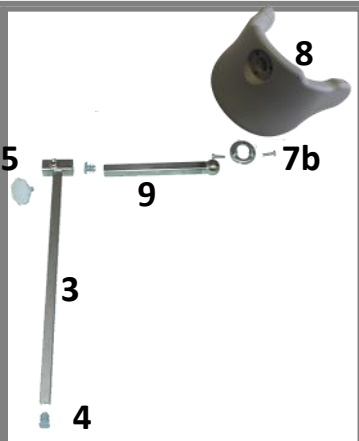

**DK: Springskitse til M2 200 kg Bred El-Tip m. joystick**

Varenr. 310289

**EN: Spare parts for M2 200 kg Wide El-Tip w. joystick**

Art.no. 310289

Pos.	Reservedel/Spare part	Art. No.
1	Netryg til El-Tip Bred / Back in net weave for El-Tip Wide	800223
2	Armlæn forstærket, højre / Armrest reinforced, right	800628
2	Armlæn forstærket, venstre / Armrest reinforced, left	800629
3	Lodret stang til H+D+B nakkestøtte / Vertical tube for headrest, height&depth adjustable	800262
4	Grå dupsko til nakkestøtte / Grey ferule for headrest	800249
5	Fingerskrue, grå / Finger screw, grey	800027
6	Højde, breddejusteringsstang / Height, width adjustment bar	800326
7a	Skruer til montering af justeringsstang / Screws for mounting of adjustment bar	800327
7b	Skruer til montering af justeringsstang til H+D+B / Screws for mounting of adjustmentbar for height, depth and width	800328
8	Grå nakkestøttepude inkl. Beslag til dybdestang / Grey headrest cushion and mounting for the depth bar	800191
9	Dybdejusteringsstang / Depth adjustment bar	800202
10	Snaplås stpr rustfri til armlæn / Quick release lock for armrests	310254
11	Nylonbøsning for armlæn / White nylon bush for armrests	310076
12	Skruer til montering af PU-Pude på armlæn / Screws for fastening of PU foam on armrest	800012
13	PU skumpude til armlæn, 1 stk / PU foam padding for straining armrest, 1 pcs	800181
14	Sidestøtte / Side support	310223
15	Sæde m/nøglehulsudskæring til 200 kg / Seat with XL hole for M2 200 kg	310354
16	Dæksel til sæde m/nøglehulsudskæring / Cover for seat with XL hole	310343
17	Lægstøtte til 200 / 300 kg stole / Calf support for 200 / 300 kg chairs	310233
18	150 mm hjul / 150 mm wheel	800475
20	Bøsning til 150 mm hjul / Bush for 150 mm wheel	800477
21	Skrue til 150 mm hjul 6x35 / Screw for 150 mm wheel 6x35	800478
22	Clips 22 mm / Clips 22 mm	800170
23	Bøjle rør M2 200/300 kg / Hanger pipe M2 200/300 kg	-
24	Underdel rør M2 200/300 kg / Lower part pipe M2 200/300 kg	-
25	Bolt med møtrik / Bolt for foot plate with nut	800169
26	Fodstøtter til M2 200/300 kg stole (sæt) / Footrests for M2 200 / 300 kg chairs (pair)	310275
27a	Fodstøtteplade, højre / Footplate, right	800624
27b	Fodstøtteplade, venstre / Footplate, left	800625
28	Bolt og beslag til fastgørelse af set / Bolt for mounting for fastening of frame	800294
29a	Holder til joystick armlæn / Brackets for joystick armrest	800633
29b	Holder til joystick ryg—el-tip/ Brackets for joystick back—el-tip	800630
29c	Monteringsstang joystick / Mounting rod joystick	800634