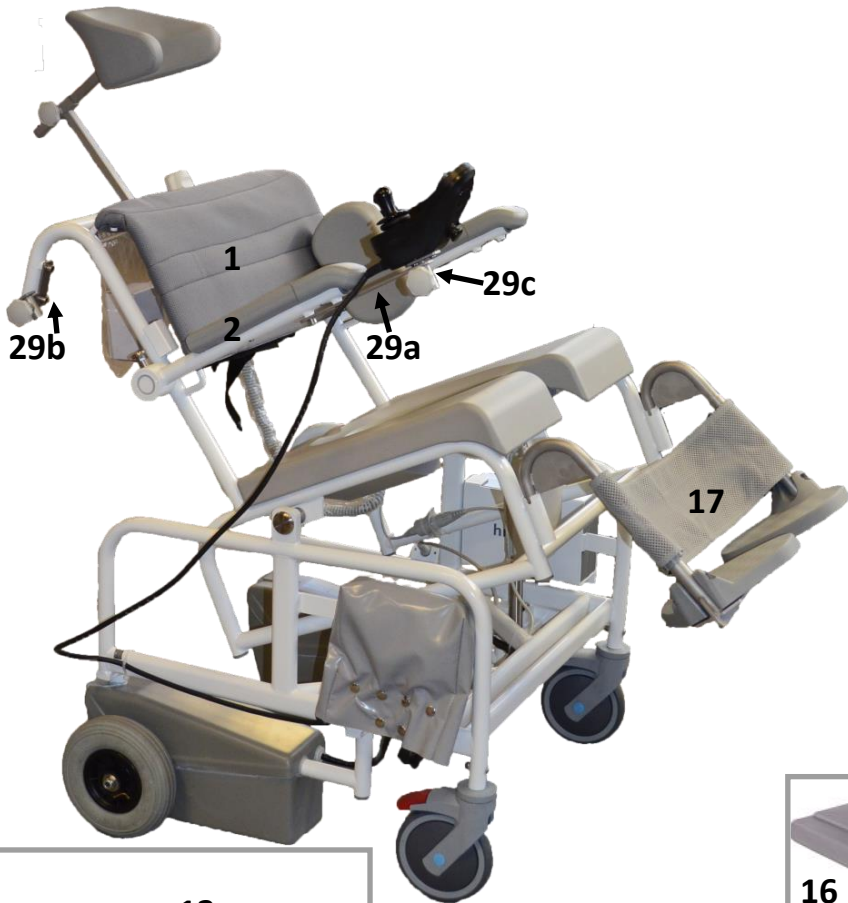

Pos.	Reservedel/Spare part	Art. No.
1	Netryg til El-Tip Bred / Back in net weave for El-Tip Wide	800223
2	Armlæn forstærket, højre / Armrest reinforced, right	800628
2	Armlæn forstærket, venstre / Armrest reinforced, left	800629
3	Lodret stang til H+D+B nakkestøtte / Vertical tube for headrest, height&depth adjustable	800262
4	Grå dupsko til nakkestøtte / Grey ferule for headrest	800249
5	Fingerskrue, grå / Finger screw, grey	800027
6	Højde, breddejusteringsstang / Height, width adjustment bar	800326
7a	Skruer til montering af justeringsstang / Screws for mounting of adjustment bar	800327
7b	Skruer til montering af justeringsstang til H+D+B / Screws for mounting of adjustmentbar for height, depth and width	800328
8	Grå nakkestøttepude inkl. Beslag til dybdestang / Grey headrest cushion and mounting for the depth bar	800191
9	Dybdejusteringsstang / Depth adjustment bar	800202
10	Snaplås stpr rustfri til armlæn / Quick release lock for armrests	310254
11	Nylonbøsning for armlæn / White nylon bush for armrests	310076
12	Skruer til montering af PU-Pude på armlæn / Screws for fastening of PU foam on armrest	800012
13	PU skumpude til armlæn, 1 stk / PU foam padding for straining armrest, 1 pcs	800181
14	Sidestøtte / Side support	310223
15	Sæde m/nøglehulsudskæring til 200 kg / Seat with XL hole for M2 200 kg	310354
16	Dæksel til sæde m/nøglehulsudskæring / Cover for seat with XL hole	310343
17	Lægstøtte til 200 / 300 kg stole / Calf support for 200 / 300 kg chairs	310233
18	150 mm hjul / 150 mm wheel	800475
20	Bøsning til 150 mm hjul / Bush for 150 mm wheel	800477
21	Skrue til 150 mm hjul 6x35 / Screw for 150 mm wheel 6x35	800478
22	Clips 22 mm / Clips 22 mm	800170
23	Bøjle rør M2 200/300 kg / Hanger pipe M2 200/300 kg	-
24	Underdel rør M2 200/300 kg / Lower part pipe M2 200/300 kg	-
25	Bolt med møtrik / Bolt for foot plate with nut	800169
26	Fodstøtter til M2 200/300 kg stole (sæt) / Footrests for M2 200 / 300 kg chairs (pair)	310275
27a	Fodstøtteplade, højre / Footplate, right	800624
27b	Fodstøtteplade, venstre / Footplate, left	800625
28	Bolt og beslag til fastgørelse af set / Bolt for mounting for fastening of frame	800294
29a	Holder til joystick armlæn / Brackets for joystick armrest	800633
29b	Holder til joystick ryg—el-tip/ Brackets for joystick back—el-tip	800630
29c	Monteringsstang joystick / Mounting rod joystick	800634