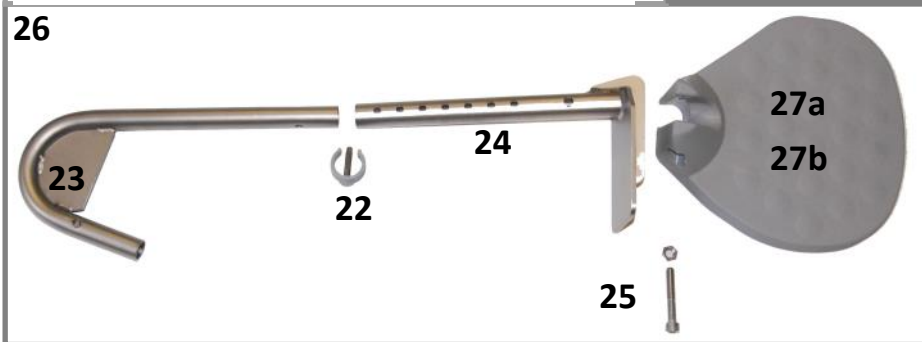

**DK: Springskitse til M2 200 kg Bred El-Tip m. joystick**

Varenr. 310289

**EN: Spare parts for M2 200 kg Wide El-Tip w. joystick**

Art.no. 310289

Pos.	Reservedel/Spare part	Art. No.
1	Netryg til El-Tip Bred / Back in net weave for El-Tip Wide	800223
2	Armlæn forstærket, højre / Armrest reinforced, right	800628
2	Armlæn forstærket, venstre / Armrest reinforced, left	800629
3	Lodret stang til H+D+B nakkestøtte / Vertical tube for headrest, height&depth adjustable	800262
4	Grå dupsko til nakkestøtte / Grey ferule for headrest	800249
5	Fingerskrue, grå / Finger screw, grey	800027
6	Højde, breddejusteringsstang / Height, width adjustment bar	800326
7a	Skruer til montering af justeringsstang / Screws for mounting of adjustment bar	800327
7b	Skruer til montering af justeringsstang til H+D+B / Screws for mounting of adjustmentbar for height, depth and width	800328
8	Grå nakkestøttepude inkl. Beslag til dybdestang / Grey headrest cushion and mounting for the depth bar	800191
9	Dybdejusteringsstang / Depth adjustment bar	800202
10	Snaplås stpr rustfri til armlæn / Quick release lock for armrests	310254
11	Nylonbøsning for armlæn / White nylon bush for armrests	310076
12	Skruer til montering af PU-Pude på armlæn / Screws for fastening of PU foam on armrest	800012
13	PU skumpude til armlæn, 1 stk / PU foam padding for straining armrest, 1 pcs	800181
14	Sidestøtte / Side support	310223
15	Sæde m/nøglehulsudskæring til 200 kg / Seat with XL hole for M2 200 kg	310354
16	Dæksel til sæde m/nøglehulsudskæring / Cover for seat with XL hole	310343
17	Lægstøtte til 200 / 300 kg stole / Calf support for 200 / 300 kg chairs	310233
18	150 mm hjul / 150 mm wheel	800475
20	Bøsning til 150 mm hjul / Bush for 150 mm wheel	800477
21	Skrue til 150 mm hjul 6x35 / Screw for 150 mm wheel 6x35	800478
22	Clips 22 mm / Clips 22 mm	800170
23	Bøjle rør M2 200/300 kg / Hanger pipe M2 200/300 kg	-
24	Underdel rør M2 200/300 kg / Lower part pipe M2 200/300 kg	-
25	Bolt med møtrik / Bolt for foot plate with nut	800169
26	Fodstøtter til M2 200/300 kg stole (sæt) / Footrests for M2 200 / 300 kg chairs (pair)	310275
27a	Fodstøtteplade, højre / Footplate, right	800624
27b	Fodstøtteplade, venstre / Footplate, left	800625
28	Bolt og beslag til fastgørelse af set / Bolt for mounting for fastening of frame	800294
29a	Holder til joystick armlæn / Brackets for joystick armrest	800633
29b	Holder til joystick ryg—el-tip/ Brackets for joystick back—el-tip	800630
29c	Monteringsstang joystick / Mounting rod joystick	800634