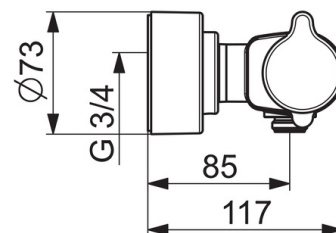

EAN: 6414150091292
WVS: 722770104
static.oras.com/5660

Termostatisk bruserarmatur med ergonomiske greb. Temperaturregulering med sikkerhedsstop ved 38°C. Mængderegulering med EcoFlow. Armaturet er udstyret med tretrins-rosetter og funktion til termisk desinfektion. Armaturet leveres med smudsfiltere og integrerede kontraventiler.

- Shower
- HealthCare
- Termostatisk
- Vægmonteret
- Forkromet
- Temperaturreguleringsgreb, Mængdereguleringsgreb, Eco funktion til vandmængden
- Armaturhuset leder minimal varme
- Keramisk topstykke, Termostatisk temperaturregulering, Kontraventil(er), Smudsfilter
- Direkte tilslutning, Dækplade(r), Tretrins rosetter
- DZR messing, Vandveje uden nikkel, Termisk desinfektion
- WithoutCouplings
- Forventes leveringsklar 2. kvartal 2020

Tekniske data

Flow attributter

Vandmængde ved 300 kPa **0.26 l/s**

Tekniske egenskaber

Varmtvandsforsyning **max. +80°C**
Arbejdstryk **100 - 1000 kPa**
Tilslutningsstørrelse **G3/4**
Installationsbredde **CC150± 3 mm**
Materiale **brass**

Bestemmelser

EN standard **EN 1111**
Støjklasse **I (ISO 3822)**
Støjklasse 0.2 l/s **I (ISO 3822)**