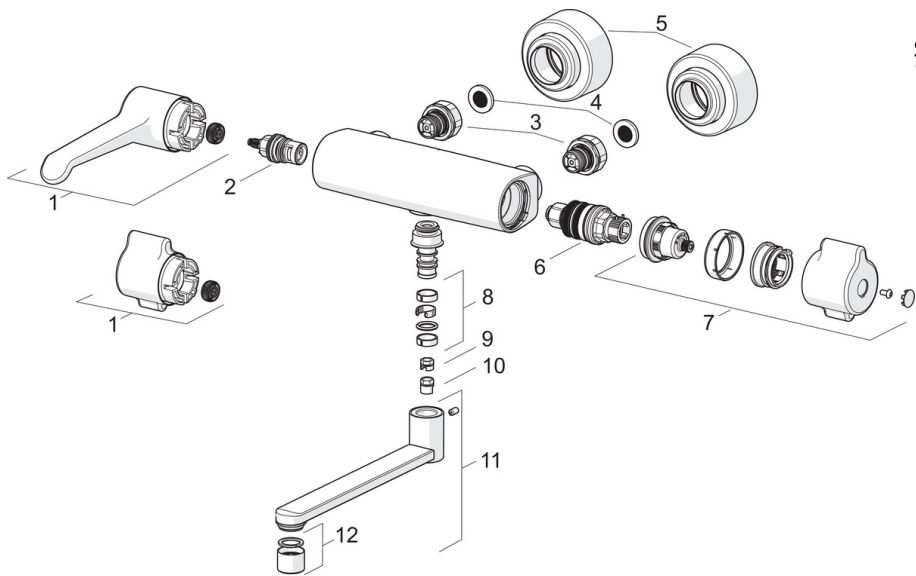

SP5663

Navn	Kode	WS
01 Mængdereguleringsgreb, L=150 mm Forkromet	1004311V	745142344
01 Mængdereguleringsgreb Forkromet	1006423V	745142324
02 Topstykke Forkromet	109898	745131256
03 Kombinerer	602438/2	745131488
04 Filter pakning, G3/4, DN20	178375V	704283759
05 Dækkappe Forkromet	1006473V	745142464
06 Termostatdel	178780V	745131812
07 Temperaturreguleringsgreb Forkromet	1006058V	745142364
08 Pakningsæt til tud	602707V	745142496
09 Begrænser, 120°	602499V	745142498
10 Svingtuds begrænser, 60° / 0°	159667V	745131909
11 Tud, L=200 Forkromet	1001457V	745142424
12 Luftblander, M22x1 PL HC STD A Laminar Forkromet	1003610V	745142394