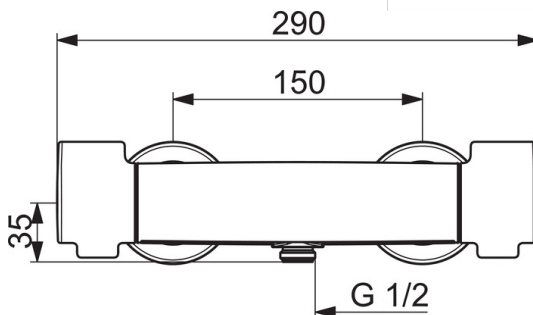

EAN: 6414150091292
WVS: 722770104
static.oras.com/5660

Termostatisk bruserarmatur med ergonomiske greb. Temperaturregulering med sikkerhedsstop ved 38°C. Mængderegulering med EcoFlow. Armaturet er udstyret med tretrins-rosetter og funktion til termisk desinfektion. Armaturet leveres med smudsfiltere og integrerede kontraventiler.

- Shower
- HealthCare
- Termostatisk
- Vægmonteret
- Forkromet
- Temperaturreguleringsgreb, Mængdereguleringsgreb, Eco funktion til vandmængden
- Armaturhuset leder minimal varme
- Keramisk topstykke, Termostatisk temperaturregulering, Kontraventil(er), Smudsfilter
- Direkte tilslutning, Dækplade(r), Tretrins rosetter
- DZR messing, Vandveje uden nikkel, Termisk desinfektion
- WithoutCouplings
- Forventes leveringsklar 2. kvartal 2020

Tekniske data

Flow attributter

Vandmængde ved 300 kPa **0.26 l/s**

Tekniske egenskaber

Varmtvandsforsyning **max. +80°C**
Arbejdstryk **100 - 1000 kPa**
Tilslutningsstørrelse **G3/4**
Installationsbredde **CC150± 3 mm**
Materiale **brass**

Bestemmelser

EN standard **EN 1111**
Støjklasse **I (ISO 3822)**
Støjklasse 0.2 l/s **I (ISO 3822)**