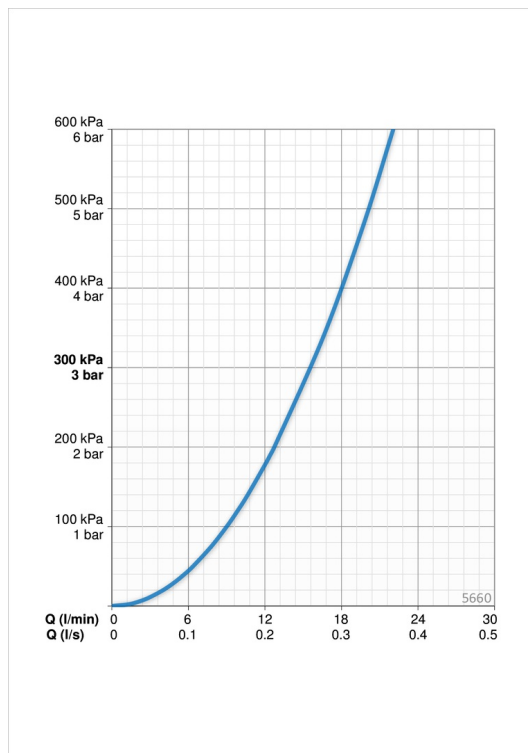

EAN: 6414150091292
WVS: 722770104
static.oras.com/5660

Termostatisk bruserarmatur med ergonomiske greb. Temperaturregulering med sikkerhedsstop ved 38°C. Mængderegulering med EcoFlow. Armaturet er udstyret med tretrins-rosetter og funktion til termisk desinfektion. Armaturet leveres med smudsfiltere og integrerede kontraventiler.

- Shower
- HealthCare
- Termostatisk
- Vægmonteret
- Forkromet
- Temperaturreguleringsgreb, Mængdereguleringsgreb, Eco funktion til vandmængden
- Armaturhuset leder minimal varme
- Keramisk topstykke, Termostatisk temperaturregulering, Kontraventil(er), Smudsfilter
- Direkte tilslutning, Dækplade(r), Tretrins rosetter
- DZR messing, Vandveje uden nikkel, Termisk desinfektion
- WithoutCouplings
- Forventes leveringsklar 2. kvartal 2020

Tekniske data

Flow attributter

Vandmængde ved 300 kPa **0.26 l/s**

Tekniske egenskaber

Varmtvandsforsyning **max. +80°C**
Arbejdstryk **100 - 1000 kPa**
Tilslutningsstørrelse **G3/4**
Installationsbredde **CC150± 3 mm**
Materiale **brass**

Bestemmelser

EN standard **EN 1111**
Støjklasse **I (ISO 3822)**
Støjklasse 0.2 l/s **I (ISO 3822)**