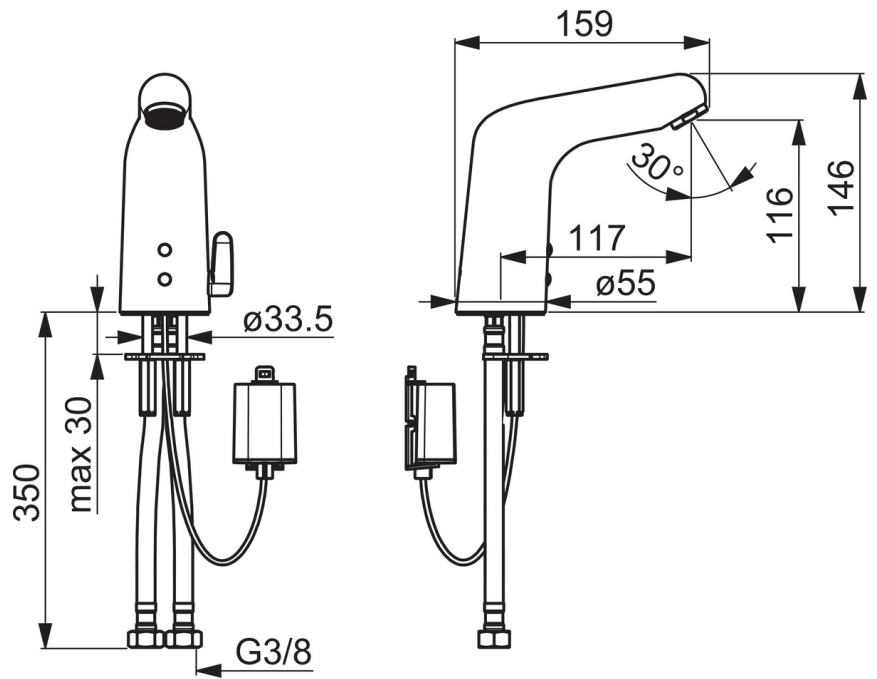

Reserve dele

SP5551F

Navn	Kode	WS
01 Luftblander, M24x1 HC-STD, 6 l/min, Laminar Forkromet	602670V	745131595
02 Sensor, 6/9/12 V Bluetooth	1001424V	704270990
03 Magnetventil	199206V	704283309
04 Membran	199205V	704283629
05 Temperatur reguleringsdel, lead-free	1000539V	745131598
06 BESPÆNDINGSSÆT	158697	745131430
07 Batteriboks	199438V	704283503
08 Lithium batteri, 2CR5 6 V	198330	704283500
09 Kontraventil	601077V	745131596
10 Smudsfiltere	199257/2	704283430
11 Temperaturreguleringsgreb Forkromet	1002424V	704209992
12 Begrænser	601061V	704283540