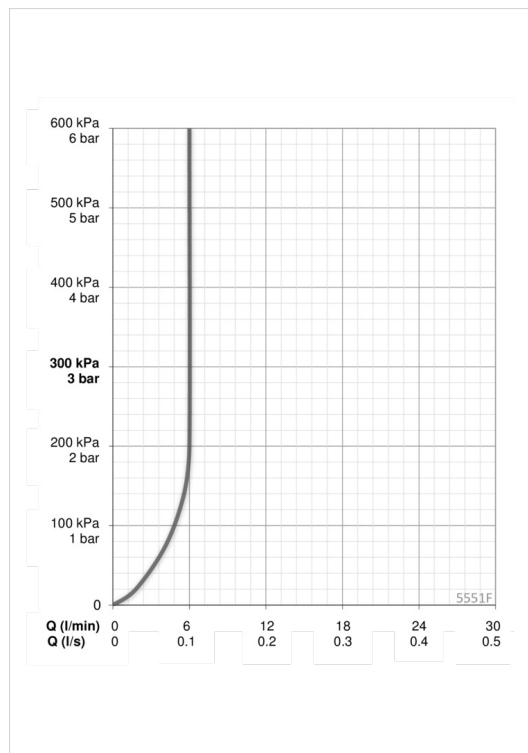

Typegodkendelse

KIWA SE	1589
UN38.3	UN38-3 Maxell 2CR5