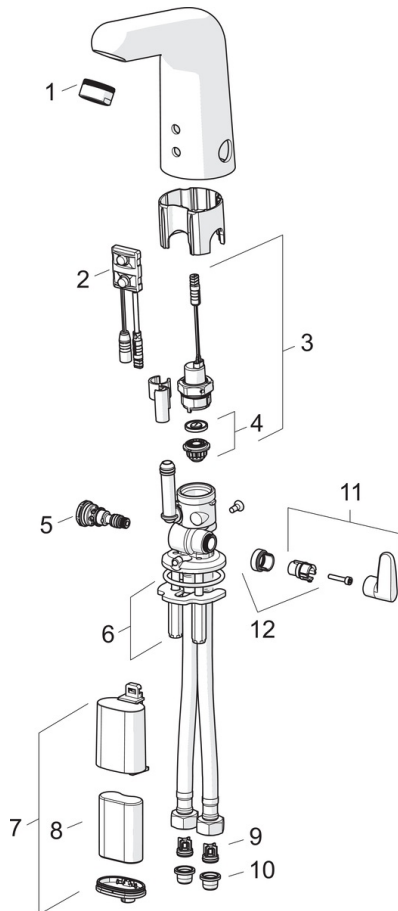

Bestemmelser

EMC Direktiv	C E 2014/53/EU
EN standard	EN 15091
Støjklasse	I (ISO 3822) Oras lab.
Beskyttelsesklasse	IP 55

Typegodkendelse

KIWA SE	1589
UN38.3	UN38-3 Maxell 2CR5

Reserve dele

SP5551F

Navn	Kode	WS
01 Luftblander, M24x1 HC-STD, 6 l/min, Laminar Forkromet	602670V	745131595
02 Sensor, 6/9/12 V Bluetooth	1001424V	704270990
03 Magnetventil	199206V	704283309
04 Membran	199205V	704283629
05 Temperatur reguleringsdel, lead-free	1000539V	745131598
06 BESPÆNDINGSSÆT	158697	745131430
07 Batteriboks	199438V	704283503
08 Lithium batteri, 2CR5 6 V	198330	704283500
09 Kontraventil	601077V	745131596
10 Smudsfiltere	199257/2	704283430
11 Temperaturreguleringsgreb Forkromet	1002424V	704209992
12 Begrænser	601061V	704283540