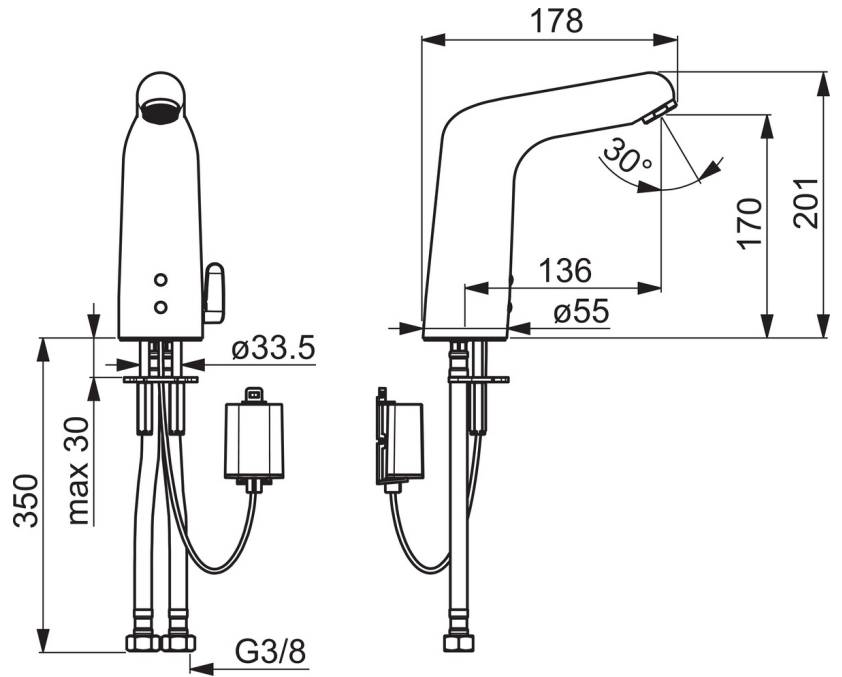

Reserve dele

SP5553F

Navn	Kode	WS
01 Luftblander, M24x1 HC-STD, 6 l/min, Laminar Forkromet	602670V	745131595
02 Sensor, 6/9/12 V Bluetooth	1001424V	704270990
03 Magnetventil	199206V	704283309
04 Membran	199205V	704283629
05 Temperatur reguleringsdel, lead-free	1000539V	745131598
06 BESPÆNDINGSSÆT	158697	745131430
07 Batteriboks	199438V	704283503
08 Lithium batteri, 2CR5 6 V	198330	704283500
09 Kontraventil	601077V	745131596
10 Smudsfiltere	199257/2	704283430
11 Temperaturreguleringsgreb Forkromet	1002424V	704209992
12 Begrænser	601061V	704283540