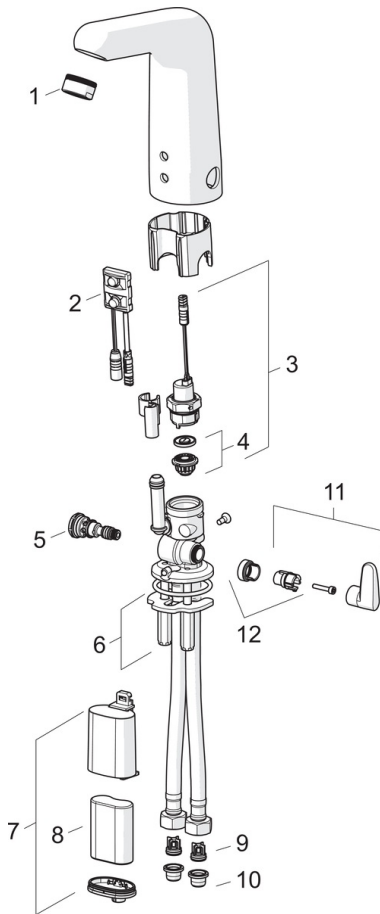

Bestemmelser

EMC Direktiv	C E 2014/53/EU
EN standard	EN 15091
Støjklasse	I (ISO 3822) Oras lab.
Beskyttelsesklasse	IP 55

Typegodkendelse

KIWA SE	1589
UN38.3	UN38-3 Maxell 2CR5

Reserve dele

SP5553F

Navn	Kode	WS
01 Luftblander, M24x1 HC-STD, 6 l/min, Laminar Forkromet	602670V	745131595
02 Sensor, 6/9/12 V Bluetooth	1001424V	704270990
03 Magnetventil	199206V	704283309
04 Membran	199205V	704283629
05 Temperatur reguleringsdel, lead-free	1000539V	745131598
06 BESPÆNDINGSSÆT	158697	745131430
07 Batteriboks	199438V	704283503
08 Lithium batteri, 2CR5 6 V	198330	704283500
09 Kontraventil	601077V	745131596
10 Smudsfiltere	199257/2	704283430
11 Temperaturreguleringsgreb Forkromet	1002424V	704209992
12 Begrænser	601061V	704283540