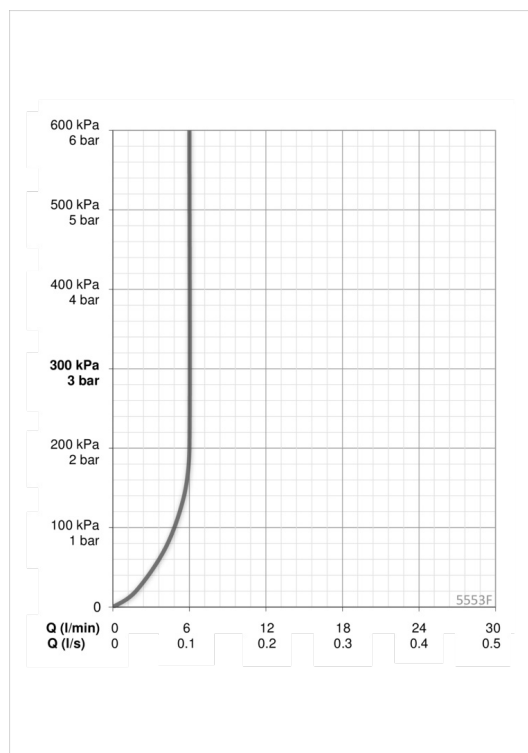

Typegodkendelse

KIWA SE	1589
UN38.3	UN38-3 Maxell 2CR5