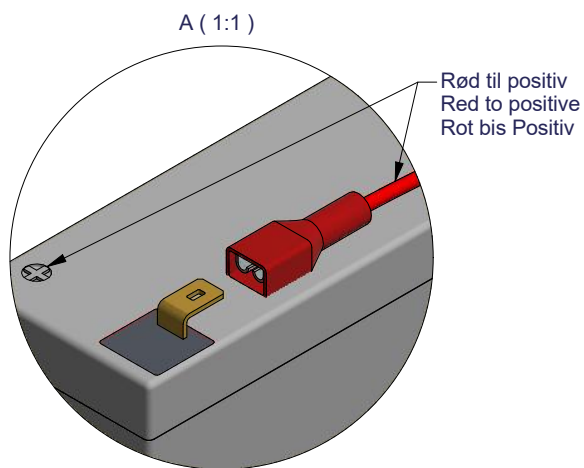

Pos	Pcs	Beskrivelse	Description	Beschreibung	Stock no
1	1	Sikringsholder flad 10A kpl	Fuse Cable Complete	Sicherungshalter komplett	925161
1.1	1	Sikring 10A	Fuse 10A	Sicherung 10A	924872
2	1	Lader 24V 0,5A med Jack hun 6 mm	Charger 24V 0,5A with female part 6 mm	Ladegerät 24V 0,5A	925087
3	1	Aktuator Nordic 200 mm	Actuator Nordic 200 mm	Aktuator Nordic 200 mm	926416
4	2	Batteri 12 V 2,3 Ah	Battery 12V 2,3 Ah	Batterie 12V 2,3 Ah	924778
5	1	Armlæns pude 9x25 el komplet	Armrest pad 9x25 el complete	Armlehne polster 9x25 el komplett	15534003