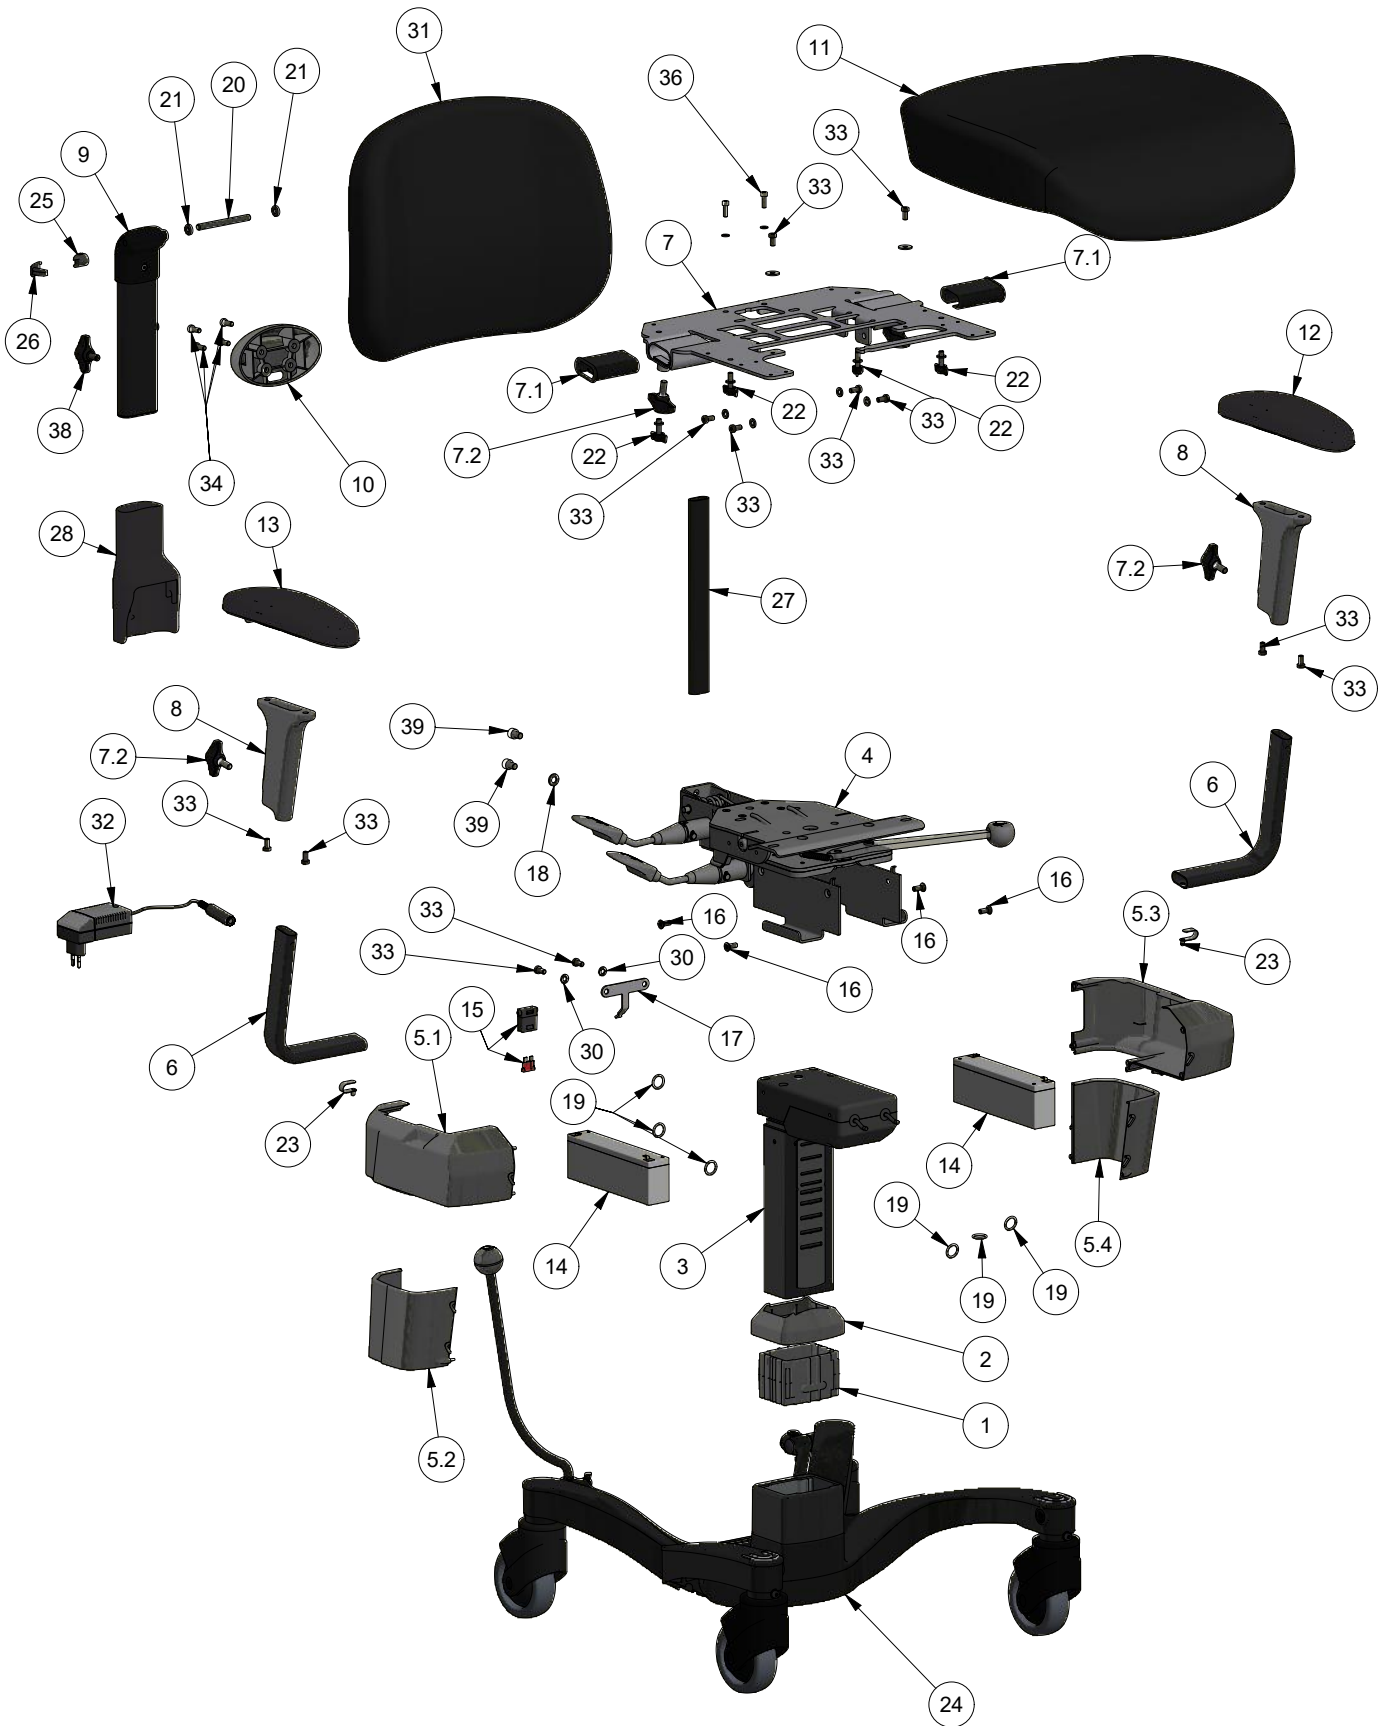

Vela Tango 700E

Pos	Pcs	Beskrivelse	Description	Beschreibung	Stock no
1	1	Bøsning til aktuator	Bushing for actuator	Adapter für Aktuator	928655
2	1	Søjleafdækning el	Cover for center column	Abdeckung für Center	928690
3	1	Aktuator Nordic 200 mm	Actuator Nordic 200 mm	Aktuator Nordic 200 mm	926416
4	1	Bæreplade 10/15 el Hs	Seat support 10/15 el Rs	Sitztrageplatte 10/15 el Rs	18642399723030
5.1	1	El-cover top Hs	Cover for el top Rs	El-cover top Rs	928683
5.2	1	El-cover bund Hs	Cover for el bottom Rs	El-cover bund Rs	928685
5.3	1	El-cover top Vs	Cover for el top Ls	El-cover top Ls	928684
5.4	1	Elcover bund Vs	Cover for el bottom Ls	El-cover bund Ls	928686
6	2	Armlænsstang med knopfeder	Armrest tube including knob spring	Armlehne Stange	928693
7	1	Sædeadapter	Seat adapter	Sitzadapter	928691
7.1	2	Plastbøsning til breddejustering	Bushing for width adjustment	Buchse zur Breitenverstellung	928692
7.2	2	Vingeskrue M8 x 20 sort	Knob screw M8 x 20 black	Flügelgriff M8 x 20 Schwarz	928606
8	2	Armlæn med højderegulering	Armrest height regulation	Armlehnen mit Höhenverstellung	928694
9	1	Rygbøjle teleskopryg TG500	Backrest telescope back TG 500	Rückenlehne Teleskop TG 500	928086
10	1	Underlag for ryghængsel sort	Underlay for back hinge black	Unterlage für Rücken Scharnier schwarz	926636
11	1	Sæde Active 44x44 cm Medium	Seat Active 44x44 cm Medium	Sitz Active 44x44 cm Medium	771047957687
12	1	Armlænspude 9x25 kpl	Armrest pad 9x25	Armlehne polster 9x25	15535003
13	1	Armlænspude 9x25 el komplet	Armrest pad 9x25 el complete	Armlehne polster 9x25 el komplett	15534003
14	2	Batteri 12 V 2.3 Ah	Battery 12V 2,3 Ah	Batterie 12V 2,3 Ah	924778
15	1	Sikringsholder flad 10A kpl	Fuse Cable Complete	Sicherungshalter komplett	927627
16	4	Skrue m/indv. 6-kt UH M6x16 m/lim	Countersunk Screw M6x16 w/glue	Senkskrue med Innensechskant	8002906016
17	1	Kabelafledning	Cable relief	Kabel Entlastung	928707
18	1	Skive	Washer	Scheibe	880220 8
19	6	O-ring	O-ring	O-ring	928701
20	1	Aksel for ryghængsel	Shaft for backrest bracket	Oberteil für Rückenlehne Halterung	923284
21	2	Gummiskive underlag ryghængsel	Rubber disc for backrest hinge	Gummischeibe für Rückenscharnier	926585
22	4	Vingemøtrik M6 x 20	Wing nut M6 x 20	Flügelmutter M6 x 20	928674
23	2	Knopfeder for 10 mm rør	Pop-out pin for 10 mm tube	Druck-stifte Ø10 mm Rohr	923362
24	1	Understel T700	Subframe T700	Rahmen T700	427526596990700
25	1	Lås for ryghængsel	Lock for backrest hinge	Schliess für Rückenscharnier	926638
26	1	Låsetap for ryghængsel	Locking tap for backrest hinge	Schliesstap für Rückenscharnier	926637
27	1	Rygbøjle f/teleskopryg bærepl 10/15	Backrest arm f/telescopic backrest SS 10/15	Rückenbügel f/teleskop rücken Sitztragepl 10/15	928090
28	1	Afdækning rygbøjle Bæreplade 10/15	Cover backrest seat support 10/15	Abdeckung rügenbügel Sitztrageplatte 10/15	928087
30	10	Skive	Washer	Scheibe	8802806
31	1	Ryg Active M	Back Active M	Rückenlehne Active M	26T45120
32	1	Lader 24V 0,5A med Jack hun 6 mm	Charger 24V 0,5A with female part 6 mm	Ladegerät 24V 0,5A	925087
33	12	Skrue m/indv. 6kt. cyl. h. lav.	Screw w/ hexagon socket head	Schraube m/innen sechskant	8013806012
34	4	Skrue m/indv. 6kt. cyl. h. lav.	Screw w/ hexagon socket head	Schraube m/innen sechskant	8013206016
35	2	Skive M5	Washer M5	Scheibe M5	8802205
36	2	Skrue M5x16	Screw M5x16	Schrauben M5x16	8001205016
37	2	Stor skive M6	Washer M6	Scheibe M6	8806206
38	1	Vingeskrue M8 x 16 sort	Knob screw M8 x 16 black	Flügelgriff M8 x 16 Schwarz	928990
39	2	DIN 912 - M8 x 12	DIN 912 - M8 x 12	DIN 912 - M8 x 12	8001608012