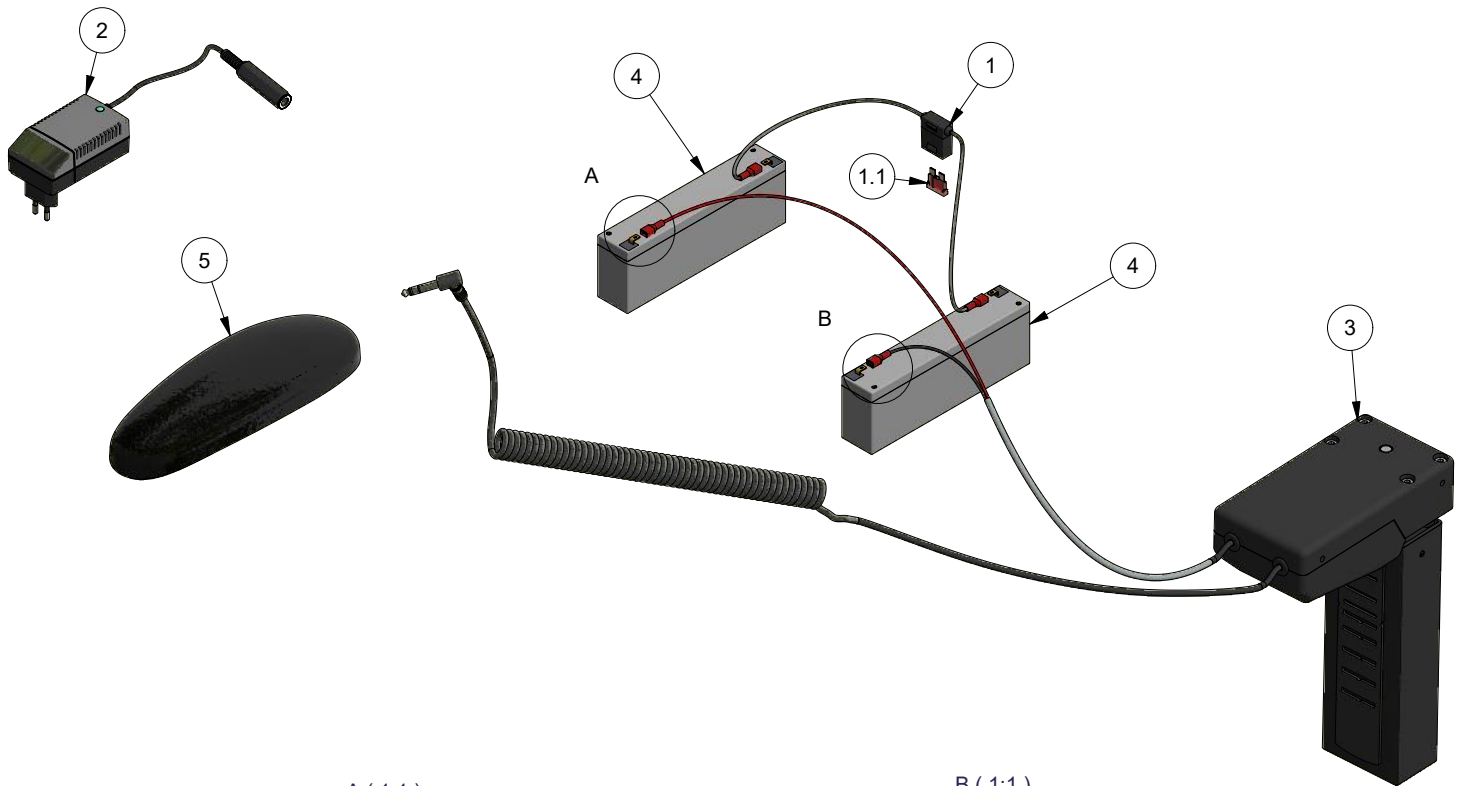

Pos	Pcs	Beskrivelse	Description	Beschreibung	Stock no
1	1	Sikringsholder flad 10A kpl	Fuse Cable Complete	Sicherungshalter komplett	925161
1.1	1	Sikring 10A	Fuse 10A	Sicherung 10A	924872
2	1	Lader 24V 0,5A med Jack hun 6 mm	Charger 24V 0,5A with female part 6 mm	Ladegerät 24V 0,5A	925087
3	1	Aktuator Nordic 200 mm	Actuator Nordic 200 mm	Aktuator Nordic 200 mm	926416
4	2	Batteri 12 V 2,3 Ah	Battery 12V 2,3 Ah	Batterie 12V 2,3 Ah	924778
5	1	Armlæns pude 9x25 el komplet	Armrest pad 9x25 el complete	Armlehne polster 9x25 el komplett	15534003