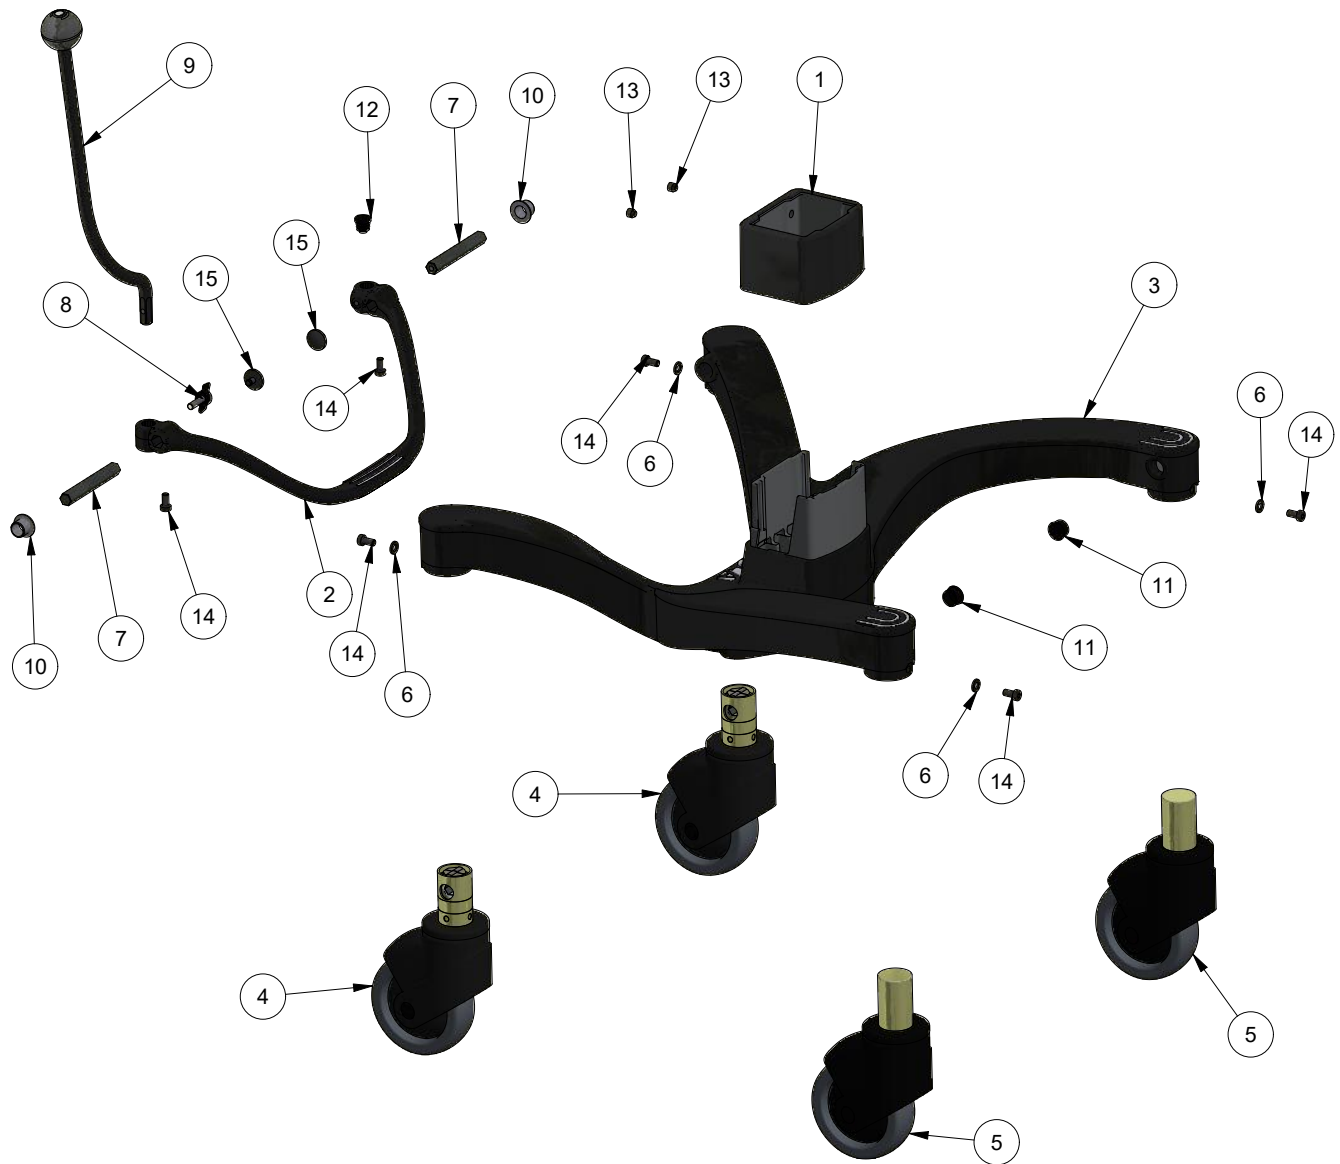

Vela Tango 700E

Pos	Pcs	Beskrivelse	Description	Beschreibung	Stock no
1	1	Bøsning til aktuator	Bushing for actuator	Adapter für Aktuator	928655
2	1	Søjleafdækning el	Cover for center column	Abdeckung für Center	928690
3	1	Aktuator Nordic 200 mm	Actuator Nordic 200 mm	Aktuator Nordic 200 mm	926416
4	1	Bæreplade 10/15 el Hs	Seat support 10/15 el Rs	Sitztrageplatte 10/15 el Rs	18642399723030
5.1	1	El-cover top Hs	Cover for el top Rs	El-cover top Rs	928683
5.2	1	El-cover bund Hs	Cover for el bottom Rs	El-cover bund Rs	928685
5.3	1	El-cover top Vs	Cover for el top Ls	El-cover top Ls	928684
5.4	1	Elcover bund Vs	Cover for el bottom Ls	El-cover bund Ls	928686
6	2	Armlænsstang med knopfeder	Armrest tube including knob spring	Armlehne Stange	928693
7	1	Sædeadapter	Seat adapter	Sitzadapter	928691
7.1	2	Plastbøsning til breddejustering	Bushing for width adjustment	Buchse zur Breitenverstellung	928692
7.2	2	Vingeskrue M8 x 20 sort	Knob screw M8 x 20 black	Flügelgriff M8 x 20 Schwarz	928606
8	2	Armlæn med højderegulering	Armrest height regulation	Armlehnen mit Höhenverstellung	928694
9	1	Rygbøjle teleskopryg TG500	Backrest telescope back TG 500	Rückenlehne Teleskop TG 500	928086
10	1	Underlag for ryghængsel sort	Underlay for back hinge black	Unterlage für Rücken Scharnier schwarz	926636
11	1	Sæde Active 44x44 cm Medium	Seat Active 44x44 cm Medium	Sitz Active 44x44 cm Medium	771047957687
12	1	Armlænspude 9x25 kpl	Armrest pad 9x25	Armlehne polster 9x25	15535003
13	1	Armlænspude 9x25 el komplet	Armrest pad 9x25 el complete	Armlehne polster 9x25 el komplett	15534003
14	2	Batteri 12 V 2.3 Ah	Battery 12V 2,3 Ah	Batterie 12V 2,3 Ah	924778
15	1	Sikringsholder flad 10A kpl	Fuse Cable Complete	Sicherungshalter komplett	927627
16	4	Skrue m/indv. 6-kt UH M6x16 m/lim	Countersunk Screw M6x16 w/glue	Senkskrue med Innensechskant	8002906016
17	1	Kabelafledning	Cable relief	Kabel Entlastung	928707
18	1	Skive	Washer	Scheibe	880220 8
19	6	O-ring	O-ring	O-ring	928701
20	1	Aksel for ryghængsel	Shaft for backrest bracket	Oberteil für Rückenlehne Halterung	923284
21	2	Gummiskive underlag ryghængsel	Rubber disc for backrest hinge	Gummischeibe für Rückenscharnier	926585
22	4	Vingemøtrik M6 x 20	Wing nut M6 x 20	Flügelmutter M6 x 20	928674
23	2	Knopfeder for 10 mm rør	Pop-out pin for 10 mm tube	Druck-stifte Ø10 mm Rohr	923362
24	1	Understel T700	Subframe T700	Rahmen T700	427526596990700
25	1	Lås for ryghængsel	Lock for backrest hinge	Schliess für Rückenscharnier	926638
26	1	Låsetap for ryghængsel	Locking tap for backrest hinge	Schliesstap für Rückenscharnier	926637
27	1	Rygbøjle f/teleskopryg bærepl 10/15	Backrest arm f/telescopic backrest SS 10/15	Rückenbügel f/teleskop rücken Sitztragepl 10/15	928090
28	1	Afdækning rygbøjle Bæreplade 10/15	Cover backrest seat support 10/15	Abdeckung rügenbügel Sitztrageplatte 10/15	928087
30	10	Skive	Washer	Scheibe	8802806
31	1	Ryg Active M	Back Active M	Rückenlehne Active M	26T45120
32	1	Lader 24V 0,5A med Jack hun 6 mm	Charger 24V 0,5A with female part 6 mm	Ladegerät 24V 0,5A	925087
33	12	Skrue m/indv. 6kt. cyl. h. lav.	Screw w/ hexagon socket head	Schraube m/innen sechskant	8013806012
34	4	Skrue m/indv. 6kt. cyl. h. lav.	Screw w/ hexagon socket head	Schraube m/innen sechskant	8013206016
35	2	Skive M5	Washer M5	Scheibe M5	8802205
36	2	Skrue M5x16	Screw M5x16	Schrauben M5x16	8001205016
37	2	Stor skive M6	Washer M6	Scheibe M6	8806206
38	1	Vingeskrue M8 x 16 sort	Knob screw M8 x 16 black	Flügelgriff M8 x 16 Schwarz	928990
39	2	DIN 912 - M8 x 12	DIN 912 - M8 x 12	DIN 912 - M8 x 12	8001608012