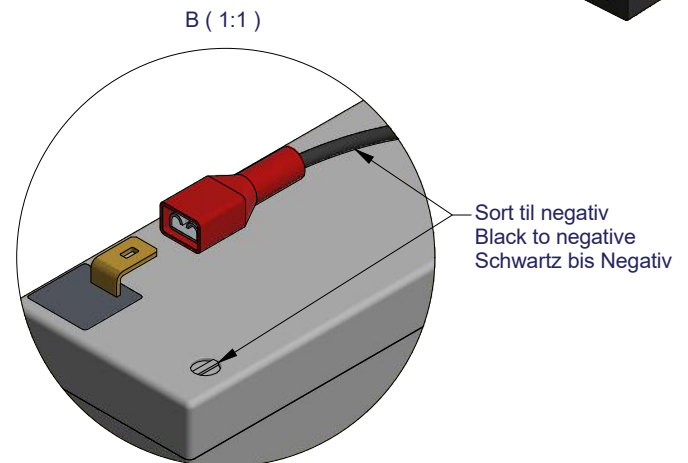

Pos	Pcs	Beskrivelse	Description	Beschreibung	Stock no
1	1	Sikringsholder flad 10A kpl	Fuse Cable Complete	Sicherungshalter komplett	925161
1.1	1	Sikring 10A	Fuse 10A	Sicherung 10A	924872
2	1	Lader 24V 0,5A med Jack hun 6 mm	Charger 24V 0,5A with female part 6 mm	Ladegerät 24V 0,5A	925087
3	1	Aktuator Nordic 200 mm	Actuator Nordic 200 mm	Aktuator Nordic 200 mm	926416
4	2	Batteri 12 V 2,3 Ah	Battery 12V 2,3 Ah	Batterie 12V 2,3 Ah	924778
5	1	Armlæns pude 9x25 el komplet	Armrest pad 9x25 el complete	Armlehne polster 9x25 el komplett	15534003