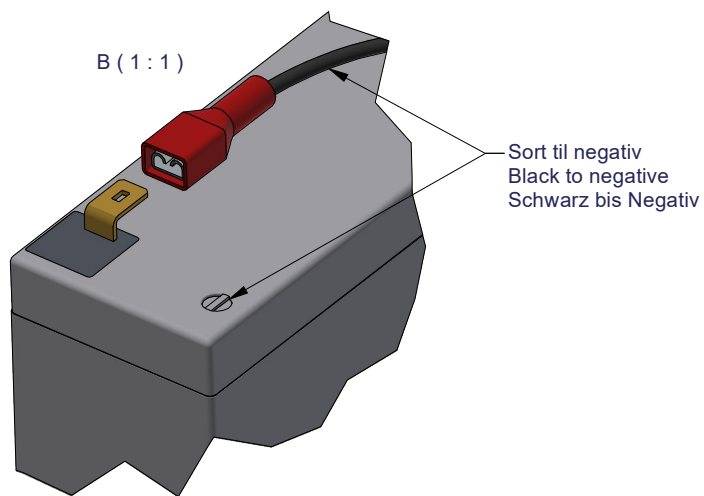

Pos	Pcs	Beskrivelse	Description	Beschreibung	Stock no
1	1	Sikringsholder flad 10A kpl	Fuse Cable Complete	Sicherungshalter komplett	925161
1.1	1	Sikring 10A	Fuse 10A	Sicherung 10A	924872
2	1	Lader 24V 0,5A Friwo m/ jack hun 6 mm	Battery charger 24V 0,5A, jackplug, female	Ladegerät 24V 0,5A Friwo, Klinenstecker, weiblich	925087
3	1	Aktuator Nordic 200 mm	Actuator Nordic 200 mm	Aktuator Nordic 200 mm	926416
4	2	Batteri 12 V 2,3 Ah	Battery 12V 2,3 Ah	Batterie 12V 2,3 Ah	924778
5	1	Armlæns pude symmetrisk, P.U. pude 9x25 cm m/elbetj.	Armrest pillow, P.U. 9x25 cm EI operated, Black	Armlehnkissen, P.U. 9x25 cm EI-bedient, Schwarz	15534003