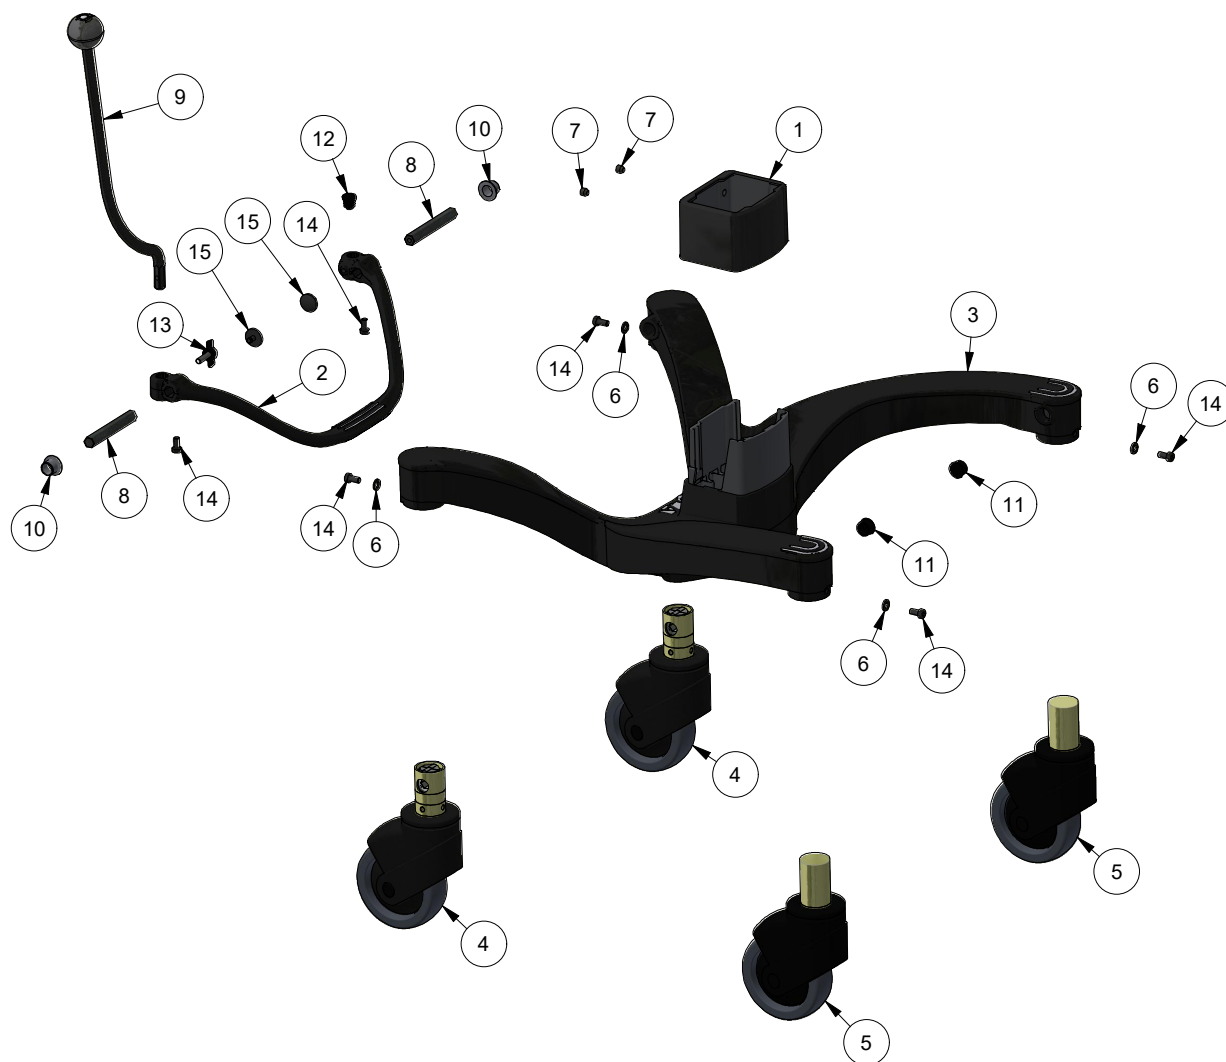

VELA Tango 600ES

Pos	Pcs	Beskrivelse	Description	Beschreibung	Stock no
1	2	Batteri 12 V 2.3 Ah	Battery 12V 2,3 Ah	Batterie 12V 2,3 Ah	924778
2	2	Plade for batteri med kroge	Plate f/battery w/hooks	Platte f/Batterie m/Haken	924814
3	4	Skive M6	Washer M6	Scheibe M6	8802206
4	1	Vinkelrigle 18 komplet	Slide fixture 18 Complete	Winkelriegel 18 komplett	901413
5	1	Skiftegreb ERX.44 p-M6x16	Leaver for adjustment M6x16	Schalthebel Anpassung M6x16	921631
6	1	Sæde E3 36x43 cm	Seat E3 36x43 cm	Sitz E3 36x43 cm	06494940583
7	1	Armlænsholder kpl TG100S Vs m/picto	Armrest holder cpl TG100S Ls w/picto	Armlehne Halter kpl TG100S Ls m/picto	926965
8	1	Armlænsholder kpl TG100S Hs m/picto	Armrest holder cpl TG100S Rs w/picto	Armlehne Halter kpl TG100S Rs m/picto	926966
9	2	Plade f/sidestk. for Ergon armlæn Tango 100 ES	Plate for Ergon armrest Tango 100 ES	Tafel für Ergon Armlehne Tango 100 ES	926433
10	1	Armlænsbund 340 HH E3-E4	Arm rest fixture HH E3-E4	Armlehnensbefestigung HH E3-E4	925492
11	2	Rørben 15x35 mm flad-oval	Plug 15x35 mm flat-oval	Stöpsel 15x35 mm flach-oval	922129
12	1	Rygbøjle 22 v.54 520 mm	Backrest Arm 22 v. 54 520 mm	Rückenbügel 22 v. 54 520 mm	07347
13	1	Aksel 8x85,5 mm	Axle Ø8x86 mm for backrest bracket	Achse Ø8x86 mm für Rücklehne halterung	923284
14	1	Underlag ryghængsel u/stop	Plate part for Hinge without stop	Aufnahme f/ Schaniere ohne Stopf	926636
15	1	Lader 24V 0,5A Friwo m/ jack hun 6 mm	Battery charger 24V 0,5A, jackplug, female	Ladegerät 24V 0,5A Friwo, Klinkenstecker, weiblich	925161
16	4	Skrue M8x16	Screw M8x16	Schraube M8x16	8003208016
17	1	Ryg E3 samlet 28x35 cm	Back rest E3 complete 28x35 cm	Rücken E3 komplett 28x35 cm	08216822583
18	1	Afdækning for Tango E	Cover for Tango E	Absicherung für Tango E	927297
19	2	Velcro hook 20x72 mm	Velcro hook 20x72 mm	Velcro hook 20x72 mm	927278
20	2	Velcro look 20x72 mm	Velcro look 20x72 mm	Velcro look 20x72 mm	927279
21	2	Armlænsstang 315 sort metallic	Arm Rest Bar 315 black metallic	Armlehnensstange 315 schwarz metallic	16043
22	1	Ryghængsel sort	Backrest hinge black	Rückenschanier Schwarz	925138
23	1	Låsetap f. ryghængsel, sort	Locking Pin f. backrest hinge, black	Sicherungsstift für Rückenbefestigung	926637
24	1	Lås f. ryghængsel, sort	Lock for backrest hinge, black	Verschluss für Rückenbefestigung	926638
25	2	Gummipakning t. underlag	Rubber disc to base for backrest hinge	Gummicheibe Unterlag Rückenscharnier	926585
26	1	Rørben 15x30 mm flad-oval m/hak	Plug 15x30 mm	Stöpsel 15x30 mm	925890
27	1	Knopfeder f/ 10 mm rør. 6 mm stift	Pop-out spring f/10 mm tube, 6 mm pin	Druckfeder f/10 mm Rohr, 6 mm Stift	923362
28	4	Stor skive DIN 9021, 6 mm Galvaniseret	Washer, Ø6 mm, DIN 9021-6	Scheibe 6 mm DIN9021-6	8806206
29	1	Sikringsholder flad 10A kpl	Fuse Cable Complete	Sicherungshalter komplett	925161
30	1	Bøsning f/aktuator	Bushing for actuator	Buchse für Aktuator	928655
31	1	Stel m. hjul & bremse, bremsestang Hs og fodbr	Frame with wheels, hand- and footbrake	Untergestell m/Rollen, Hand- und Fussbremse	427526596990700
32	1	Søjleafdækning el	Cover for center column	Abdeckung für Center	928690
33	1	Aktuator Nordic 200 mm	Actuator Nordic 200 mm	Aktuator Nordic 200 mm	926416
34	1	Bæreprade monteret EL.3 Hs m/håndskrue	Seatsupport EL.3 Rs w/hand screw	Tragplatte EL.3 Rs m/Handschraube	1873229993030
35	1	Skiftegreb M8x16 mm metal sort	Shift lever M8x16 mm metal black	Schalthebel M8x16 mm Metall schwarz	929196
36	1	S fodstøtte 26-41 m/LP.27 plade 10 gr	S footrest 26-41 w/LP.27 plate 10 degree	S Fußstütze 26-41 cm m/LP.27 10 gr	928098
37.1	1	Bundstykke f/armlæn uni el	Bottom piece f/armrest uni electrical	Unterteil f/Armlehne uni elektrische	928193
37.2	1	PUR pude til TG500 armlæn	PUR pad TG500 armrest	PUR-Pad TG500 Armlehne	928208
37.3	1	Metal indlæg f/armlænspude TG500 armlæn	Metal posts f/armrest cushion TG500 armrest	Metallpfosten f/Armlehnepolster TG500 Armlehne	928207
37.4	1	Skumklods for armlæn TG500	Foam block for armrest TG500	Schaumstoffe für Armlehnens TG500	928205
37.5	2	Pladeskrue med krydskærv panhoved	Tapping Screw	Blechschrabe mit Kreuzschlitz	8023229813
38	1	Armlænspude symmetrisk, P.U. pude 9x25 cm	Armrest pillow, P.U. 9x25 cm, black	Armlehnkissen, P.U. 9x25 cm, Schwarz	15535003
39	1	Rygafdækning konsol	Backrest console cover	Rück abdeckung	928890
40	4	Skrue M6x20	Screw M6x20	Schraube M6x20	8043206020
41	16	Skrue M6x16	Screw M6x16	Schrauben M6x16	8001206016
42	4	Skrue m/torx PH Taptite M5 x 6 mm	Screw w/torx PH Taptite M5 x 6 mm	Schrauben m/torx Taptite M5 x 6 mm	8017205006
43	2	Træskrue St.kærv UH ST4,2 x 16	Wooden screw ST4,2 x 16	Wooden screw ST4,2 x 16	8008245016
44	4	Skrue M6x16	Screw M6x16	Schraube M6x16	8002206016