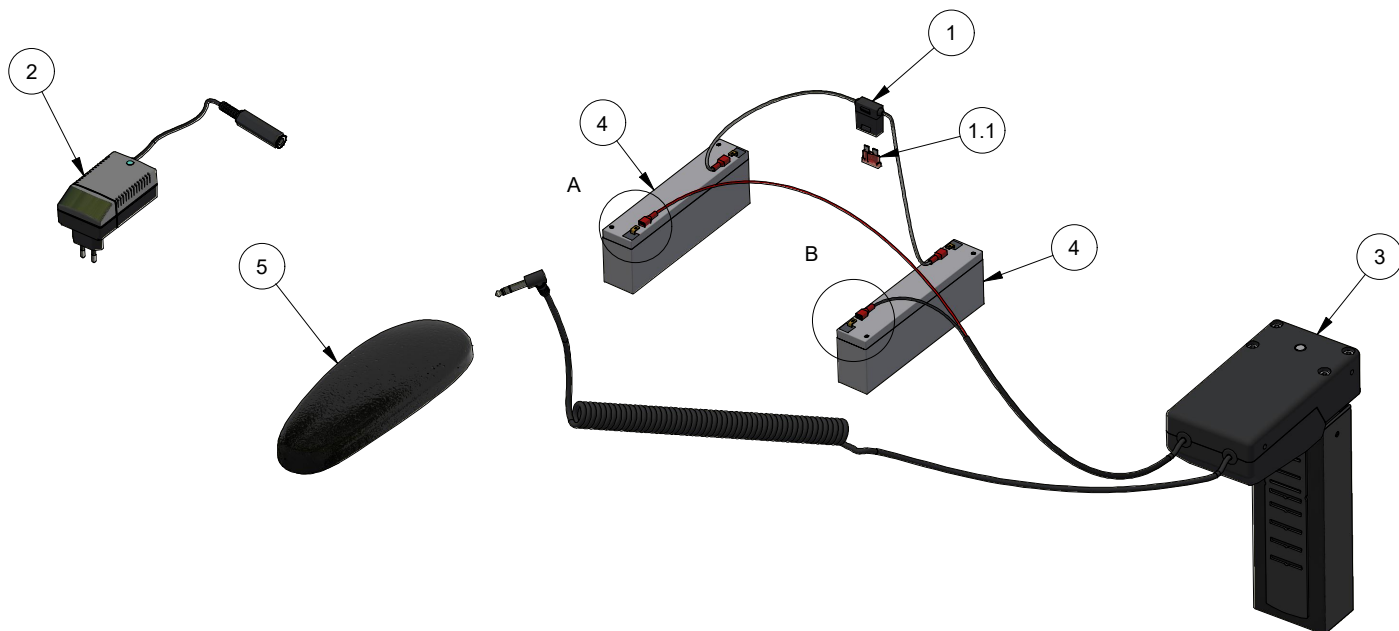

Pos	Pcs	Beskrivelse	Description	Beschreibung	Stock no
1	1	Sikringsholder flad 10A kpl	Fuse Cable Complete	Sicherungshalter komplett	925161
1.1	1	Sikring 10A	Fuse 10A	Sicherung 10A	924872
2	1	Lader 24V 0,5A Friwo m/ jack hun 6 mm	Battery charger 24V 0,5A, jackplug, female	Ladegerät 24V 0,5A Friwo, Klinenstecker, weiblich	925087
3	1	Aktuator Nordic 200 mm	Actuator Nordic 200 mm	Aktuator Nordic 200 mm	926416
4	2	Batteri 12 V 2,3 Ah	Battery 12V 2,3 Ah	Batterie 12V 2,3 Ah	924778
5	1	Armlæns pude symmetrisk, P.U. pude 9x25 cm m/elbetj.	Armrest pillow, P.U. 9x25 cm EI operated, Black	Armlehnkissen, P.U. 9x25 cm EI-bedient, Schwarz	15534003