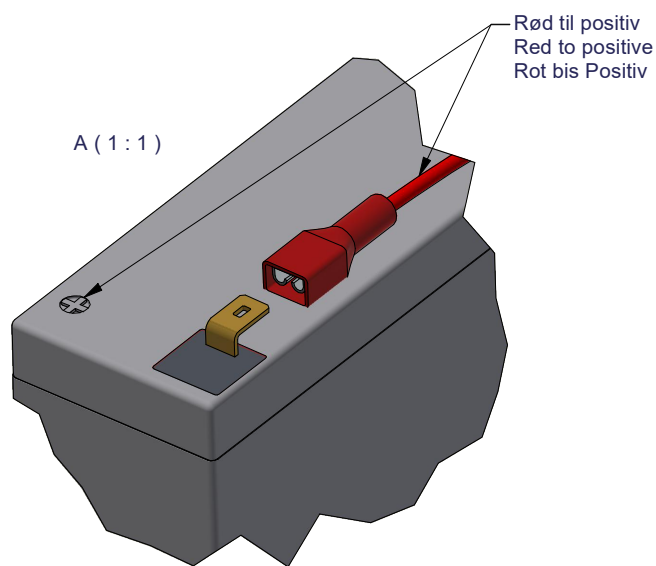

Pos	Pcs	Beskrivelse	Description	Beschreibung	Stock no
1	1	Sikringsholder flad 10A kpl	Fuse Cable Complete	Sicherungshalter komplett	925161
1.1	1	Sikring 10A	Fuse 10A	Sicherung 10A	924872
2	1	Lader 24V 0,5A Friwo m/ jack hun 6 mm	Battery charger 24V 0,5A, jackplug, female	Ladegerät 24V 0,5A Friwo, Klinenstecker, weiblich	925087
3	1	Aktuator Nordic 200 mm	Actuator Nordic 200 mm	Aktuator Nordic 200 mm	926416
4	2	Batteri 12 V 2,3 Ah	Battery 12V 2,3 Ah	Batterie 12V 2,3 Ah	924778
5	1	Armlæns pude symmetrisk, P.U. pude 9x25 cm m/elbetj.	Armrest pillow, P.U. 9x25 cm EI operated, Black	Armlehnkissen, P.U. 9x25 cm EI-bedient, Schwarz	15534003