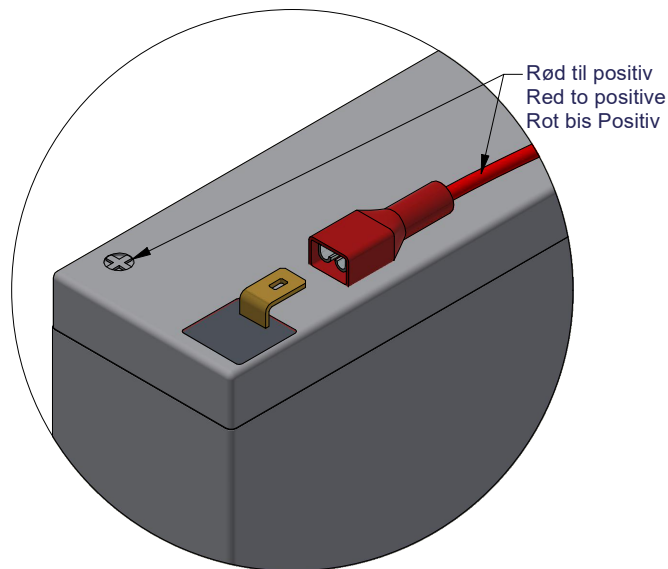

A (1 : 1)

Pos	Pcs	Beskrivelse	Description	Beschreibung	Stock no
1	1	Sikringsholder flad Tango el m/10A sikring	Fuse holder Uni-21.2 el. compl. w/ 10A fuse + cable	Sicherungshalter el. kompl. m/10A Sicherung + Kabel	925161
1.1	1	Sikring 10A	Fuse 10A	Sicherung 10A	924872
2	1	Lader 24V 0,5A Friwo m/ jack hun 6 mm	Battery charger 24V 0,5A, jackplug, female	Ladegerät 24V 0,5A Friwo, Klinenstecker, weiblich	925087
3	1	Aktuator JS36 300 mm	Actuator JS36 300 mm	Aktuator JS36 300 mm	929334
4	2	Batteri 12 V 2.3 Ah	Battery 12V 2.3 Ah	Batterie 12V 2,3 Ah	924778
5	1	Armlæns pude symmetrisk, P.U. pude 9x25 cm m/elbetj.	Armrest pillow, P.U. 9x25 cm EI operated, Black	Armlehnkissen, P.U. 9x25 cm EI-bedient, Schwarz	15534003