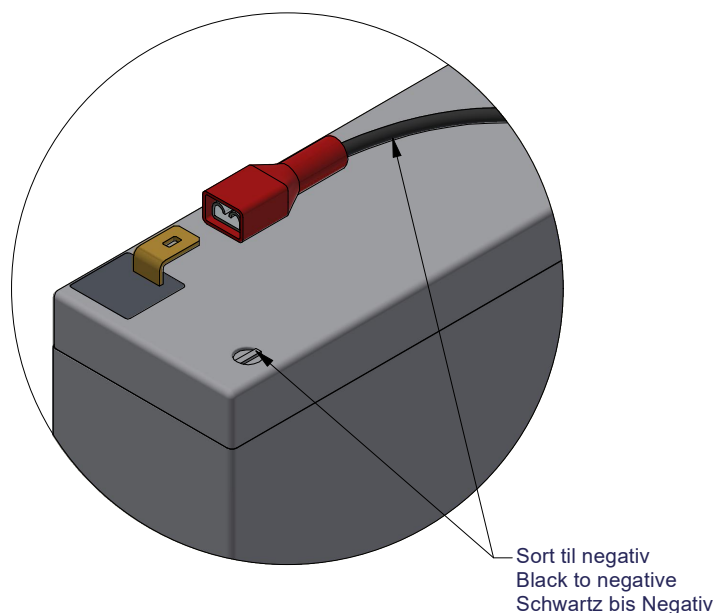

B (1 : 1)

Pos	Pcs	Beskrivelse	Description	Beschreibung	Stock no
1	1	Sikringsholder flad Tango el m/10A sikring	Fuse holder Uni-21.2 el. compl. w/ 10A fuse + cable	Sicherungshalter el. kompl. m/10A Sicherung + Kabel	925161
1.1	1	Sikring 10A	Fuse 10A	Sicherung 10A	924872
2	1	Lader 24V 0,5A Friwo m/ jack hun 6 mm	Battery charger 24V 0,5A, jackplug, female	Ladegerät 24V 0,5A Friwo, Klinenstecker, weiblich	925087
3	1	Aktuator JS36 300 mm	Actuator JS36 300 mm	Aktuator JS36 300 mm	929334
4	2	Batteri 12 V 2.3 Ah	Battery 12V 2.3 Ah	Batterie 12V 2,3 Ah	924778
5	1	Armlæns pude symmetrisk, P.U. pude 9x25 cm m/elbetj.	Armrest pillow, P.U. 9x25 cm EI operated, Black	Armlehnkissen, P.U. 9x25 cm EI-bedient, Schwarz	15534003