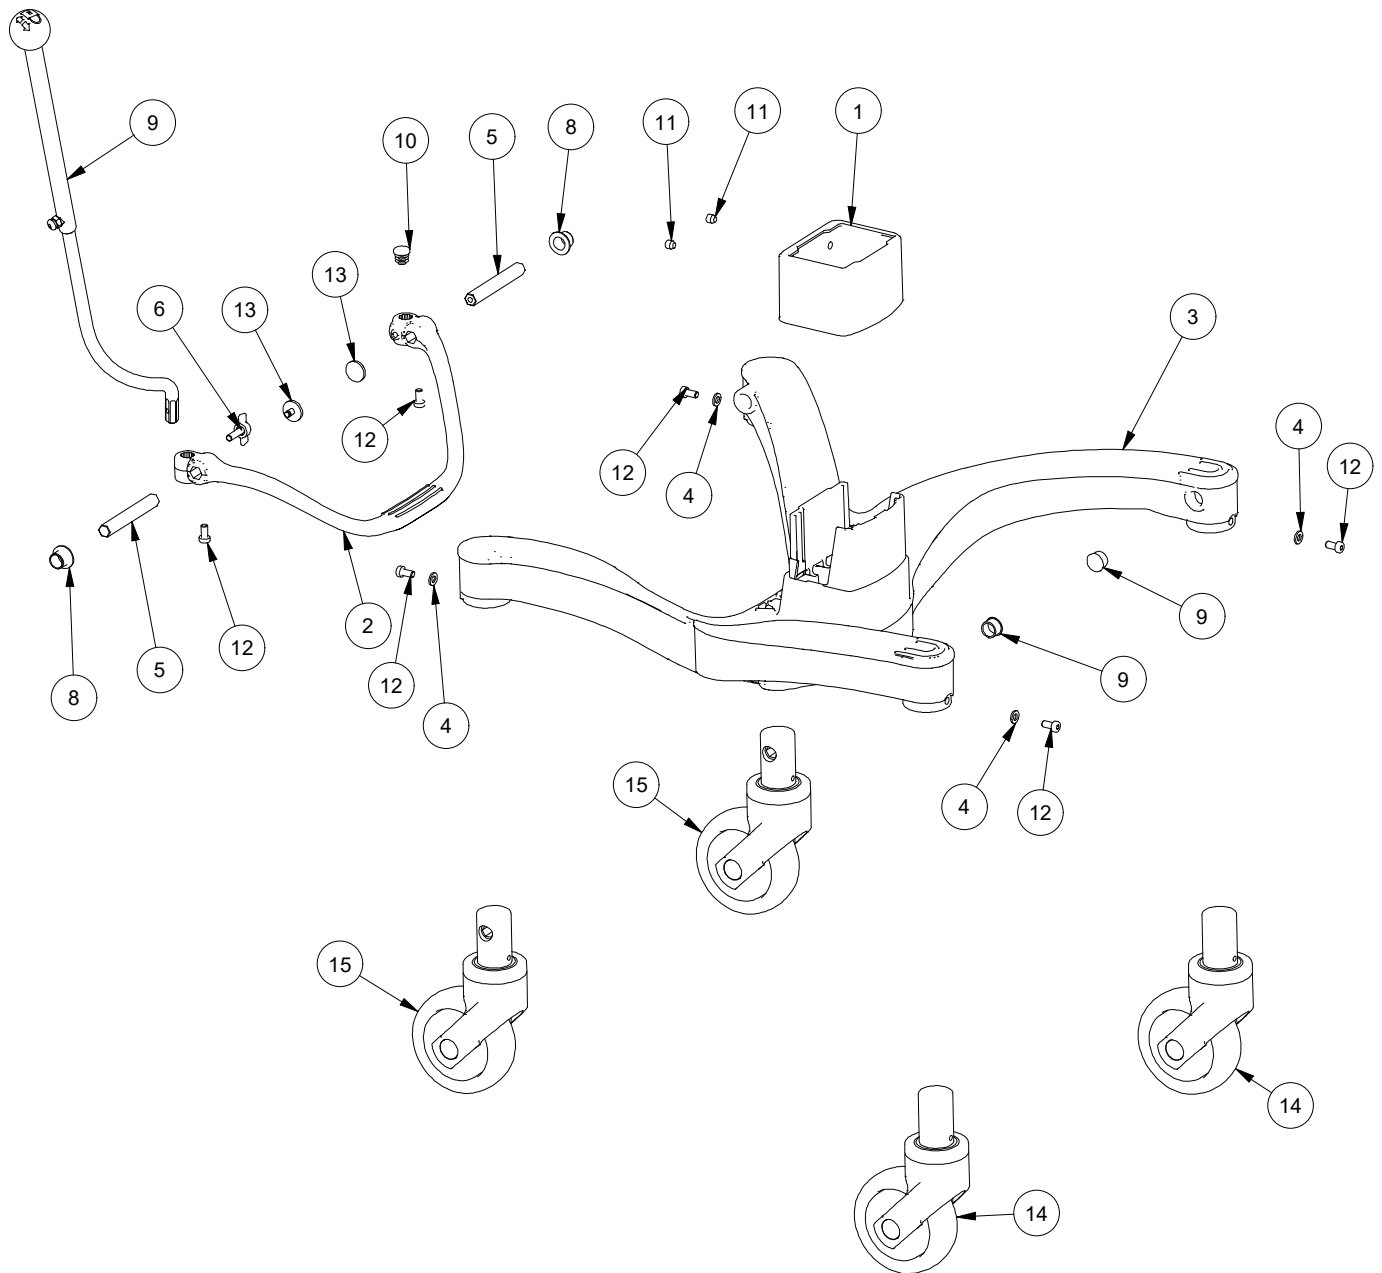

## VELA Tango 700E ståstøtte

Pos	Pcs	Beskrivelse	Description	Beschreibung	Stock no
1	1	Stel m. hjul & bremse, bremsestang Hs og fodbr	Frame with wheels, hand- and footbrake	Untergestell m/Rollen, Hand- und Fussbremse	427526796990700
2	1	Bøsning f/aktuator	Bushing for actuator	Buchse für Aktuator	928655
3	2	Batteri 12 V 2.3 Ah	Battery 12V 2,3 Ah	Batterie 12V 2,3 Ah	924778
4	2	Plade for batteri med kroge	Plate f/battery w/hooks	Platte f/Batterie m/Haken	924814
5	1	Afdækning for Tango E	Cover for Tango E	Absicherung für Tango E	927297
6	4	Skruer m/torx PH Taptite M5 x 6 mm	Screw w/torx PH Taptite M5 x 6 mm	Schrauben m/torx Taptite M5 x 6 mm	8017205006
7	2	Velcro hook 20x72 mm	Velcro hook 20x72 mm	Velcro hook 20x72 mm	927278
8	2	Velcro look 20x72 mm	Velcro look 20x72 mm	Velcro look 20x72 mm	927279
9	1	Underlag ryghængsel u/stop	Plate part for Hinge without stop	Aufnahme f/ Schaniere ohne Stopf	926636
10	1	Aksel 8x85,5 mm	Axle Ø8x86 mm for backrest bracket	Achse Ø8x86 mm für Rücklehne halterung	923284
11	1	Rørben 15x30 mm flad-oval m/hak	Plug 15x30 mm	Stöpsel 15x30 mm	925890
12	1	Rygbøjle 21 v.54 420 mm sort metallic	Backrest arm 21 v.54 420 mm black	Rückenbügel 21 v.420 mm schwarz	07337
13	1	Ryghængsel sort	Backrest hinge black	Rückenscharnier Schwarz	925138
14	2	Gummipakning t. underlag	Rubber disc to base for backrest hinge	Gummicheibe Unterlag Rückenscharnier	926585
15	1	Låsetap f. ryghængsel, sort	Locking Pin f. backrest hinge, black	Sicherungsstift für Rückenbefestigung	926637
16	1	Lås f. ryghængsel, sort	Lock for backrest hinge, black	Verschluss für Rückenbefestigung	926638
17	1	Knopfeder f/ 10 mm rør. 6 mm stift	Pop-out spring f/10 mm tube, 6 mm pin	Druckfeder f/10 mm Rohr, 6 mm Stift	923362
18	1	Sidestykke Ergon armlæn Hs kpl	Sidepart for Ergon armrest Rs cpl	Seitenstück für Ergon armlæne Rs kpl	927960
19	1	Sidestykke Ergon armlæn Vs kpl	Sidepart for Ergon armrest Ls cpl	Seitenstück für Ergon armlæne kpl	927961
20	1	Armlænsbund midi for Ergon armlæn	Armrest fixture midi for Ergon armrest	Armlænehalter für midi armlæne	927018
21	2	Håndskruer VELA 60 M10x25	Hand screw VELA 60 M10 x 25	Handschraube VELA 60 M10 x 25	900408
22	2	Armlænsstang 315 sort metallic	Arm Rest Bar 315 black metallic	Armlænesstange 315 schwarz metallic	16043
23	1	Armlæns pude symmetrisk, P.U. pude 9x25 cm m/elbetj.	Armrest pillow, P.U. 9x25 cm EI operated, Black	Armlæhnkissen, P.U. 9x25 cm EI-bedient, Schwarz	15534003
24	1	Armlæns pude symmetrisk, P.U. pude 9x25 cm	Armrest pillow, P.U. 9x25 cm, black	Armlæhnkissen, P.U. 9x25 cm, Schwarz	15535003
25	2	Rørben 15x35 mm flad-oval	Plug 15x35 mm flat-oval	Stöpsel 15x35 mm flach-oval	922129
26	1	Ryg Active XS (B:38xH:22 cm), Renewed Loop grå	Backrest Active XS, Renewed Loop grey	Rückenlehne Active XS, Renewed Loop Grau	08A15120693
27	4	Rørben 30x30 mm	Plug 30x30 mm	Stöpsel 30x30 mm	921788
28	1	Bærepude mont. m/ betj.greb, OK EI.3, Hs, uden rota	Seat Support fitted w/ handles, OK EI.3, Right	Trageplatte m/ Auslöserhebeln, OK EI.3, Recht	18732299993030
29	1	Afstandsstykke 246 mm f/el-ståstøtte, foran	Spacer 246 mm f/electric stand chair, front,	Abst.halter 246 mm f/elektrischen Stehstuhl vorne	929290
30	1	Afstandsstykke til el-ståstøtte_bag	Spacer 120 mm f/electric stand chair, back,	Distanzstück 120 mm f/elektrischer Stehstuhl, hinten,	929289
31	1	KAP sæde 42x36 cm, Renewed Loop 60341 grå	KAP seat 42x36 cm, Renewed Loop 60341 grey	KAP Sitz 42x36 cm, Renewed Loop 60341 Dunkelgrau	06420712693
32	4	Skruer m/indv 6kt cyl. h lav, Galv, M6x16 mm	Screw M6x16 mm	Schraube M6x16 mm	8013206016
33	4	Skive M6	Washer M6	Scheibe M6	8802206
34	1	Skiftegreb M8x16 mm metal sort	Shift lever M8x16 mm metal black	Schalthebel M8x16 mm Metall schwarz	929196
35	4	Skruer M6x16	Screw M6x16	Schrauben M6x16	8001206016
36	6	Stor skive DIN 9021, 6 mm Galvaniseret	Washer, Ø6 mm, DIN 9021-6	Scheibe 6 mm DIN9021-6	8806206
37	1	Søjleafdækning el	Cover for center column	Abdeckung für Center	928690
38	2	Afstandsstykke Ø16 x18,5 mm TG100E	Distancepiece Ø16 x 18,5 mm TG 100E	Distanzstück Ø16 x 18,5 mm TG 100E	901349
39	1	Rygafdækning konsol	Backrest console cover	Rück abdeckung	928890
40	1	Sikringsholder flad 10A kpl	Fuse Cable Complete	Sicherungshalter komplett	925161
41	1	Lader 24V 0,5A Friwo m/ jack hun 6 mm	Battery charger 24V 0,5A, jackplug, female	Ladegerät 24V 0,5A Friwo, Klinkenstecker, weiblich	925087
42	2	Skruer M6x40	Screw M6x40	Schraube M6x40	8001206040
43	4	Skruer m/indv 6kt CH lav, Galv sort,M6x12, Lim	Screw M6x12 mm, black, glue	Schraube M6x12 mm, Schwarz, Kleber	8013906012
44	4	Skruer m/indv. 6-kt UH M6x16 m/lim	Countersunk Screw M6x16 w/glue	Senkschraube mit Innensechskant	8002906016
45	4	Skruer M6x50	Screw M6x50	Schraube M6x50	8001206050
46	1	Aktuator JS36 300 mm	Actuator JS36 300 mm	Aktuator JS36 300 mm	929334