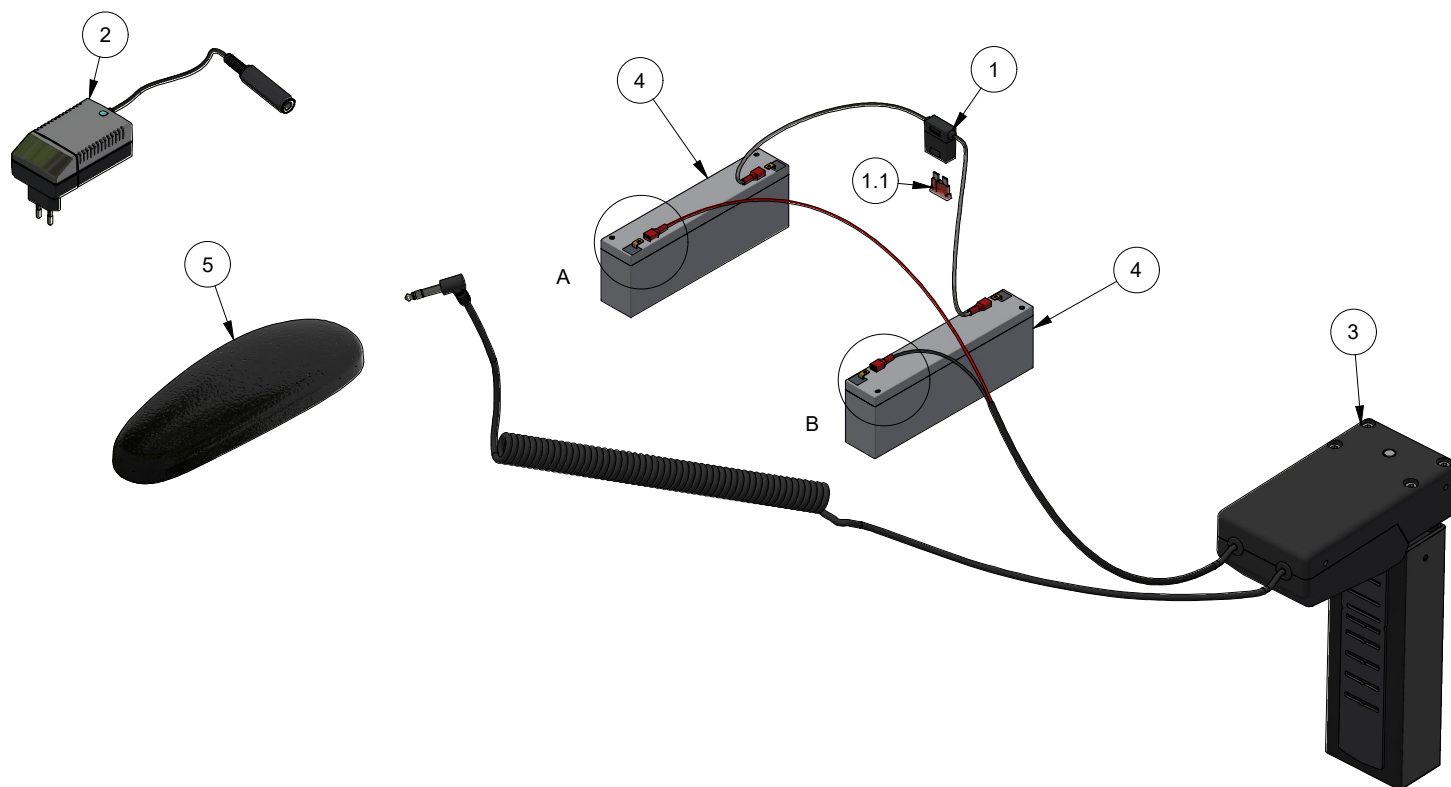

Pos	Pcs	Beskrivelse	Description	Beschreibung	Stock no
1	1	Sikringsholder flad Tango el m/10A sikring	Fuse holder Uni-21.2 el. compl. w/ 10A fuse + cable	Sicherungshalter el. kompl. m/10A Sicherung + Kabel	925161
1.1	1	Sikring 10A	Fuse 10A	Sicherung 10A	924872
2	1	Lader 24V 0,5A Friwo m/ jack hun 6 mm	Battery charger 24V 0,5A, jackplug, female	Ladegerät 24V 0,5A Friwo, Klinenstecker, weiblich	925087
3	1	Aktuator JS36 300 mm	Actuator JS36 300 mm	Aktuator JS36 300 mm	929334
4	2	Batteri 12 V 2.3 Ah	Battery 12V 2.3 Ah	Batterie 12V 2,3 Ah	924778
5	1	Armlæns pude symmetrisk, P.U. pude 9x25 cm m/elbetj.	Armrest pillow, P.U. 9x25 cm EI operated, Black	Armlehnkissen, P.U. 9x25 cm EI-bedient, Schwarz	15534003