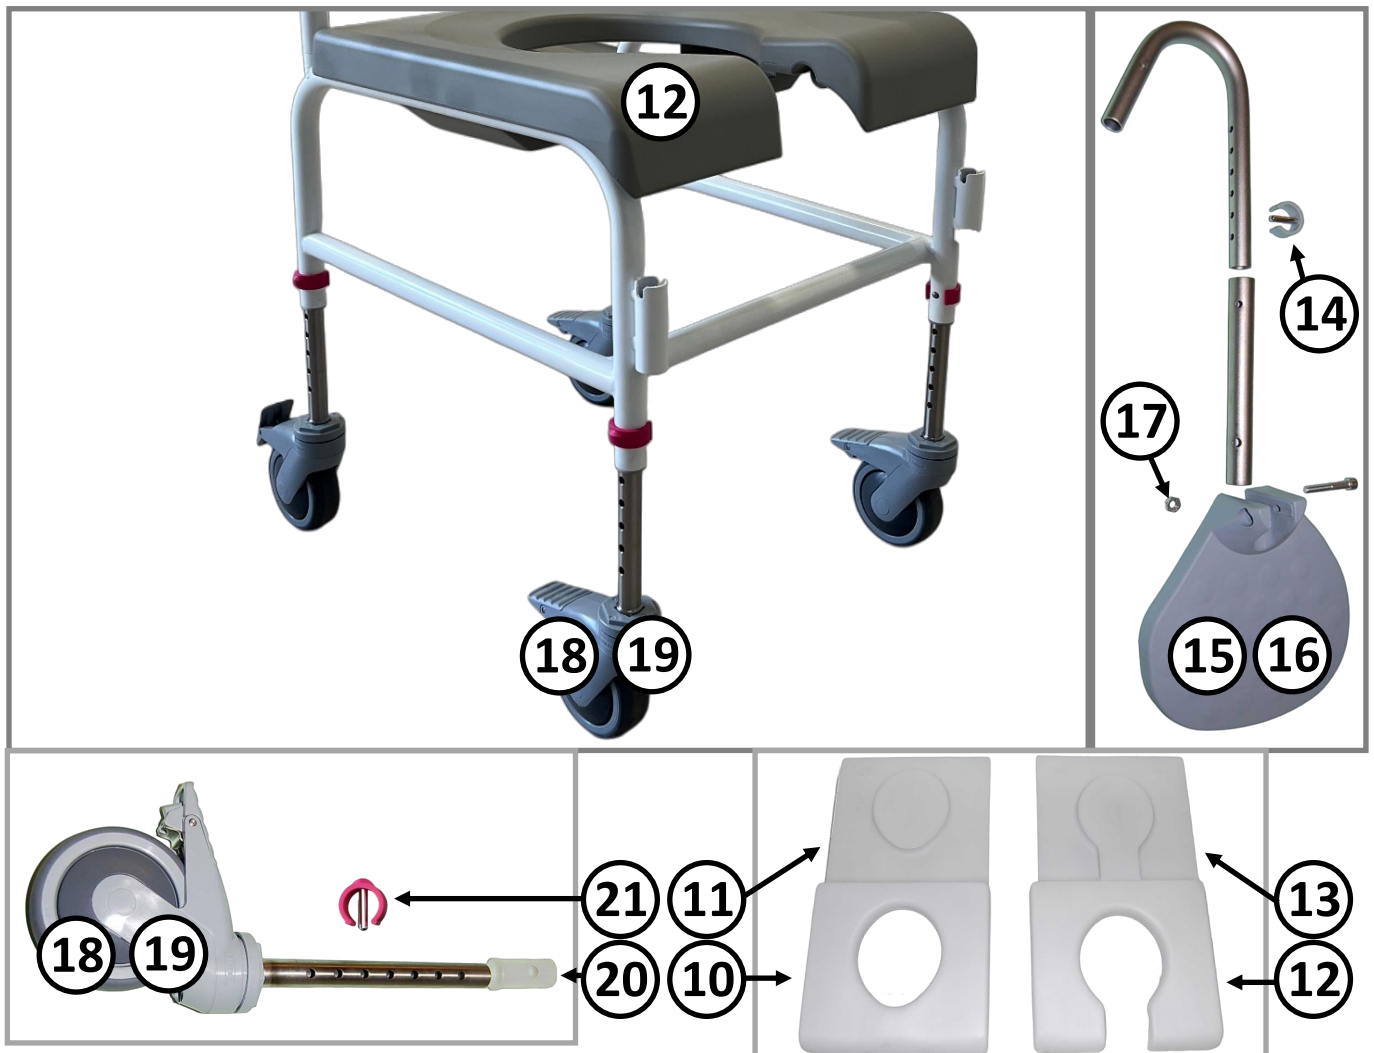

Pos.	Reservedel/Spare part	Art. No.
1	Rygstel / Backrest frame	800105
2	Netvævsryg / Netweave backrest	310282
3	Armlæn til M2 til væghængte toiletter lige op med grå pu, højre/ Armrest for M2 for wall mounted toilets with grey pu foam, right	800671
4	Armlæn til M2 til væghængte toiletter lige op med grå pu, venstre/ Armrest for M2 for wall mounted toilets with grey pu foam, left	800672
5	Bolt til armlæn/Bolt for armrest	800082
6	Nylonbøsning for armlæn/White nylon bush for armrest	310076
7	Rund dupsko, grå/Ferrule for round armrest, Grey	800244
8	Pu skum/Pu foam cushion	800181
9	Skruer til montering af armlæn/Screws for fastening of armrest (2stk/2 pieces)	800012

HMN since 1934

Midtager 22 - 2605 - Brøndby - Danmark

Tlf.: +45 4396 2400 - E-mail: info@hmn.dk - Web: www.hmn.dk

HMN

**DK: 310722-B: Springskitse til M2 til væghængte toiletter,
med høj netvævsryg.**

**EN: 310722-B: Spare parts for M2 for wall-mounted toilets,
with high backrest of netweave.**

Pos.	Reservedel/Spare part	Art. No.
1	Højt rygstel / High backrest frame	800583
2	Høj Netvævsryg / High Netweave back	800314
3	Armlæn til M2 til væghængte toiletter lige op med grå pu, højre/ Armrest for M2 for wall mounted toilets with grey pu foam, right	800671
4	Armlæn til M2 til væghængte toiletter lige op med grå pu, venstre/ Armrest for M2 for wall mounted toilets with grey pu foam, left	800672
5	Bolt til armlæn/Bolt for armrest	800082
6	Nylonbøsning for armlæn/White nylon bush for armrest	310076
7	Rund dupsko, grå/Ferrule for round armrest, Grey	800244
8	Pu skum/Pu foam cushion	800181
9	Skruer til montering af armlæn/Screws for fastening of armrest (2stk/2 pieces)	800012