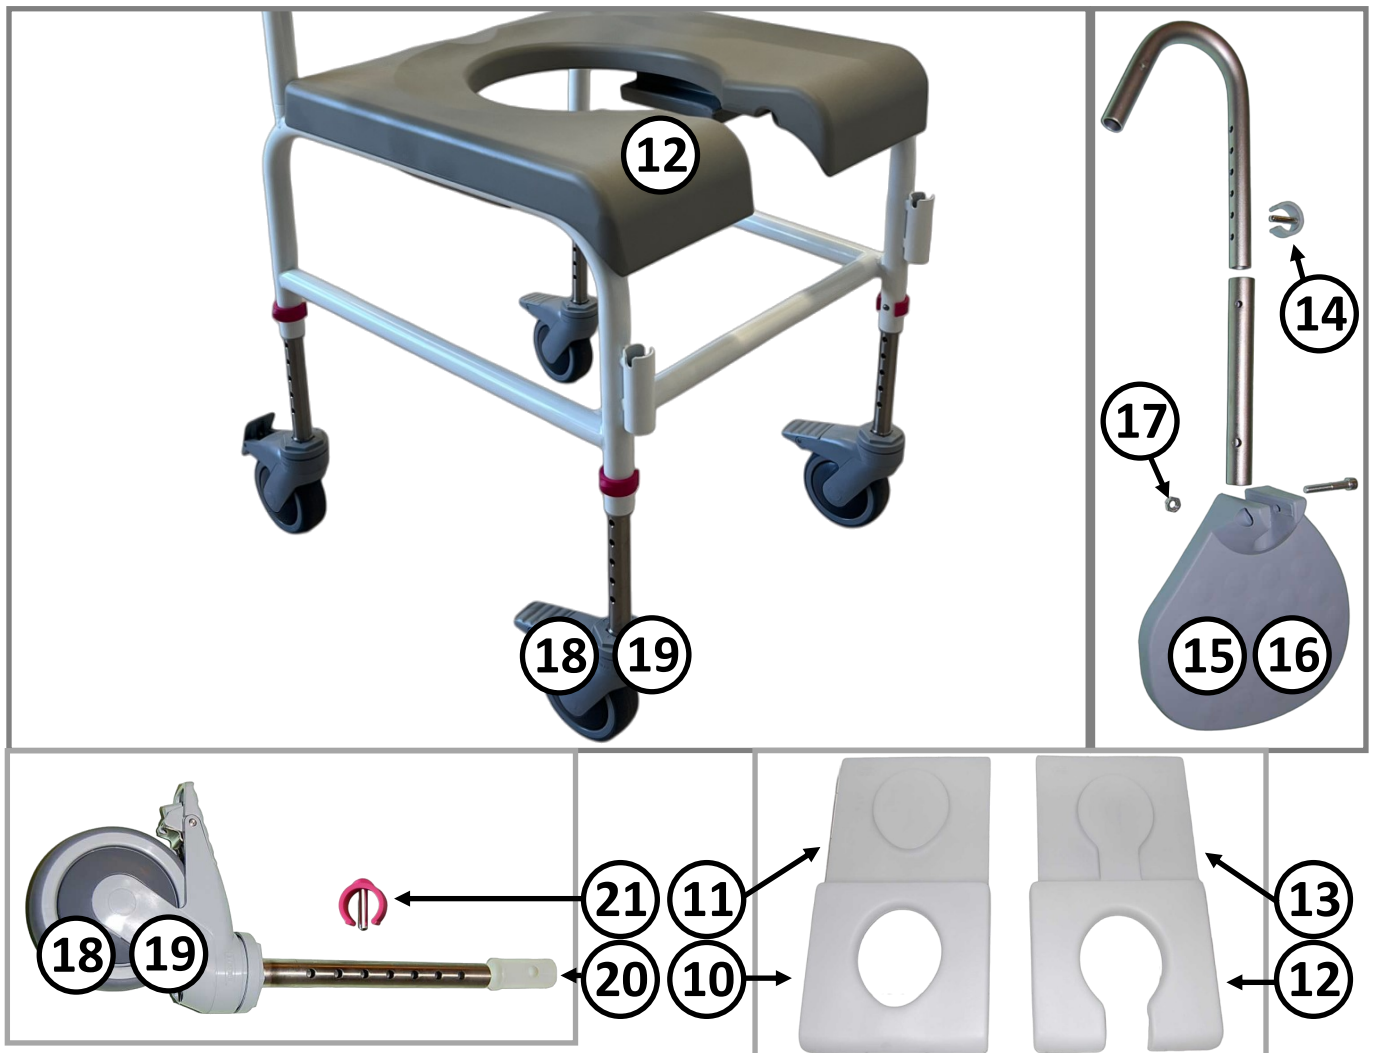

**DK: 310720-B: Springskitse til M2 til væghængte toiletter,
med PU ryg**

**EN: 310720-B: Spare parts for M2 for wall-mounted toilets,
with PU backrest**

Pos.	Reservedel/Spare part	Art. No.
1	Rygstel / Backrest frame	800635
2	Pu ryg/Pu foam backrest	310344
3	Skuer til montering af pu ryg/Screws for fastening of back-rest (5 x 20)	310063
4	Armlæn til M2 til væghængte toiletter lige op med grå pu, højre/ Armrest for M2 for wall mounted toilets with grey pu foam, right	800671
5	Armlæn til M2 til væghængte toiletter lige op med grå pu, venstre/ Armrest for M2 for wall mounted toilets with grey pu foam, left	800672
6	Bolt til armlæn/Bolt for armrest	800082
7	Nylonbøsning for armlæn/White nylon bush for armrest	310076
8	Rund dupsko, grå/Ferrule for round armrest, Grey	800244
9	Pu skum/Pu foam cushion	800181
10	Skruer til montering af armlæn/Screws for fastening of armrest (2stk/2 pieces)	800012

Pos.	Reservedel/Spare part	Art. No.
1	Rygstel / Backrest frame	800105
2	Netvævsryg / Netweave backrest	310282
3	Armlæn til M2 til væghængte toiletter lige op med grå pu, højre/ Armrest for M2 for wall mounted toilets with grey pu foam, right	800671
4	Armlæn til M2 til væghængte toiletter lige op med grå pu, venstre/ Armrest for M2 for wall mounted toilets with grey pu foam, left	800672
5	Bolt til armlæn/Bolt for armrest	800082
6	Nylonbøsning for armlæn/White nylon bush for armrest	310076
7	Rund dupsko, grå/Ferrule for round armrest, Grey	800244
8	Pu skum/Pu foam cushion	800181
9	Skruer til montering af armlæn/Screws for fastening of armrest (2stk/2 pieces)	800012