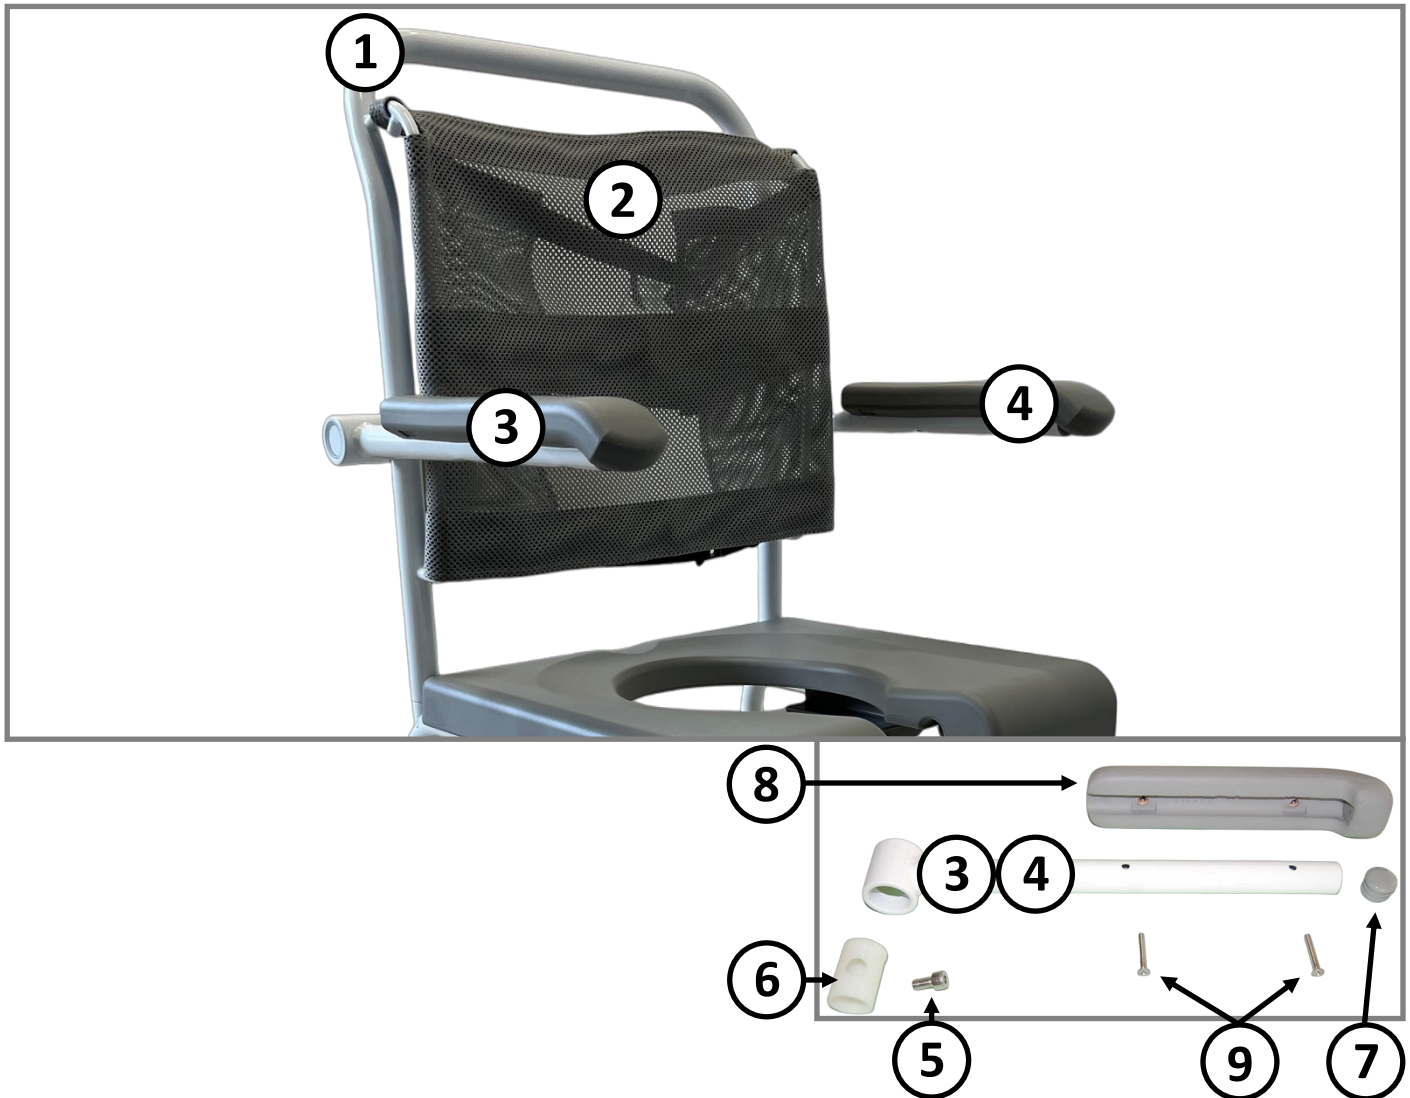

HMN since 1934

Midtager 22 - 2605 - Brøndby - Danmark

Tlf.: +45 4396 2400 - E-mail: info@hmn.dk - Web: www.hmn.dk

HMN

**DK: 310722-B: Springskitse til M2 til væghængte toiletter,
med høj netvævsryg.**

**EN: 310722-B: Spare parts for M2 for wall-mounted toilets,
with high backrest of netweave.**

Pos.	Reservedel/Spare part	Art. No.
1	Højt rygstel / High backrest frame	800583
2	Høj Netvævsryg / High Netweave back	800314
3	Armlæn til M2 til væghængte toiletter lige op med grå pu, højre/ Armrest for M2 for wall mounted toilets with grey pu foam, right	800671
4	Armlæn til M2 til væghængte toiletter lige op med grå pu, venstre/ Armrest for M2 for wall mounted toilets with grey pu foam, left	800672
5	Bolt til armlæn/Bolt for armrest	800082
6	Nylonbøsning for armlæn/White nylon bush for armrest	310076
7	Rund dupsko, grå/Ferrule for round armrest, Grey	800244
8	Pu skum/Pu foam cushion	800181
9	Skruer til montering af armlæn/Screws for fastening of armrest (2stk/2 pieces)	800012