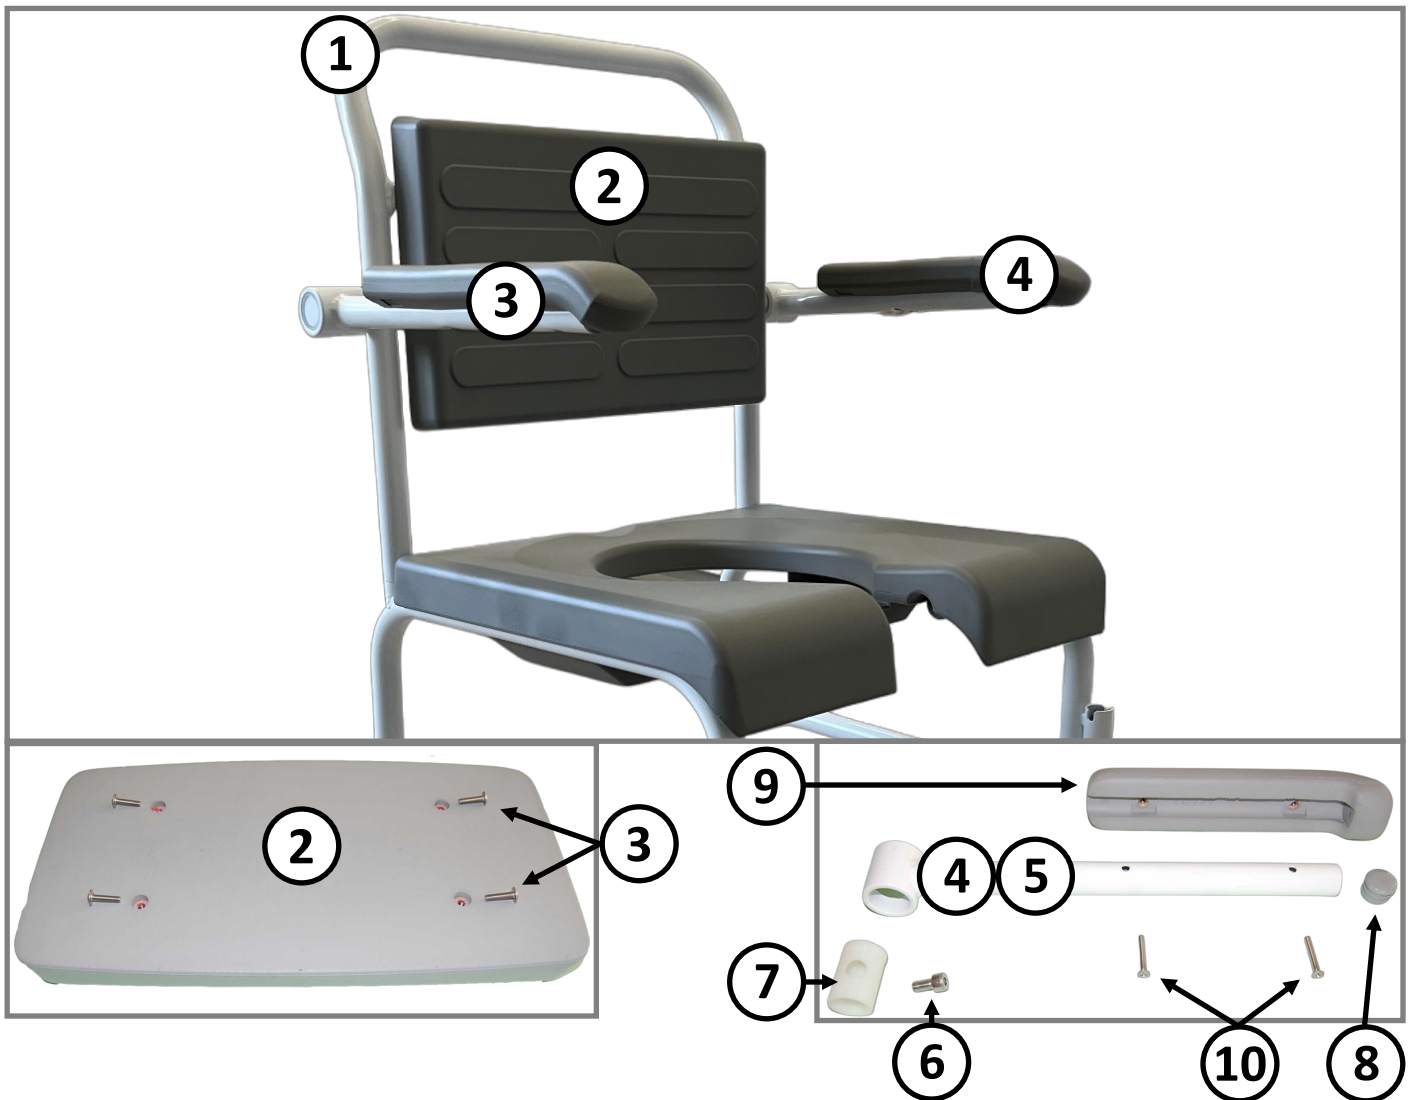

**DK: 310720-B: Springskitse til M2 til væghængte toiletter,
med PU ryg**

**EN: 310720-B: Spare parts for M2 for wall-mounted toilets,
with PU backrest**

Pos.	Reservedel/Spare part	Art. No.
1	Rygstel / Backrest frame	800635
2	Pu ryg/Pu foam backrest	310344
3	Skuer til montering af pu ryg/Screws for fastening of back-rest (5 x 20)	310063
4	Armlæn til M2 til væghængte toiletter lige op med grå pu, højre/ Armrest for M2 for wall mounted toilets with grey pu foam, right	800671
5	Armlæn til M2 til væghængte toiletter lige op med grå pu, venstre/ Armrest for M2 for wall mounted toilets with grey pu foam, left	800672
6	Bolt til armlæn/Bolt for armrest	800082
7	Nylonbøsning for armlæn/White nylon bush for armrest	310076
8	Rund dupsko, grå/Ferrule for round armrest, Grey	800244
9	Pu skum/Pu foam cushion	800181
10	Skruer til montering af armlæn/Screws for fastening of armrest (2stk/2 pieces)	800012

Pos.	Reservedel/Spare part	Art. No.
11	Sæde m/ovalt hul, lukket front, grå/Standard seat, grey	310340
12	Dæksel til sæde m/ovalt hul, lukket front / Seat lid for std. seat	310341
13	Sæde m/nøglehulsudskæring / Horseshoe seat	310342
14	Dæksel til sæde m/nøglehulsudskæring / Seat lid for horseshoe seat	310343
15	Clips, grå/Clips, grey	800170
16	Fodstøtte, højre/Footrest, right	310276
17	Fodstøtte, venstre/Footrest, Left	310277
18	Bolt m. møtrik/Bolt for foot plate with nut	800169
19	Hjul, 100 mm med teleskopben / Wheel, 100 mm with leg	310064
20	Hjul, 125 mm med teleskopben / Wheel, 125 mm with leg	800132
21	Bøsning, hjul/Bush, wheel	800013
22	Clips/Clips - magenta	310165