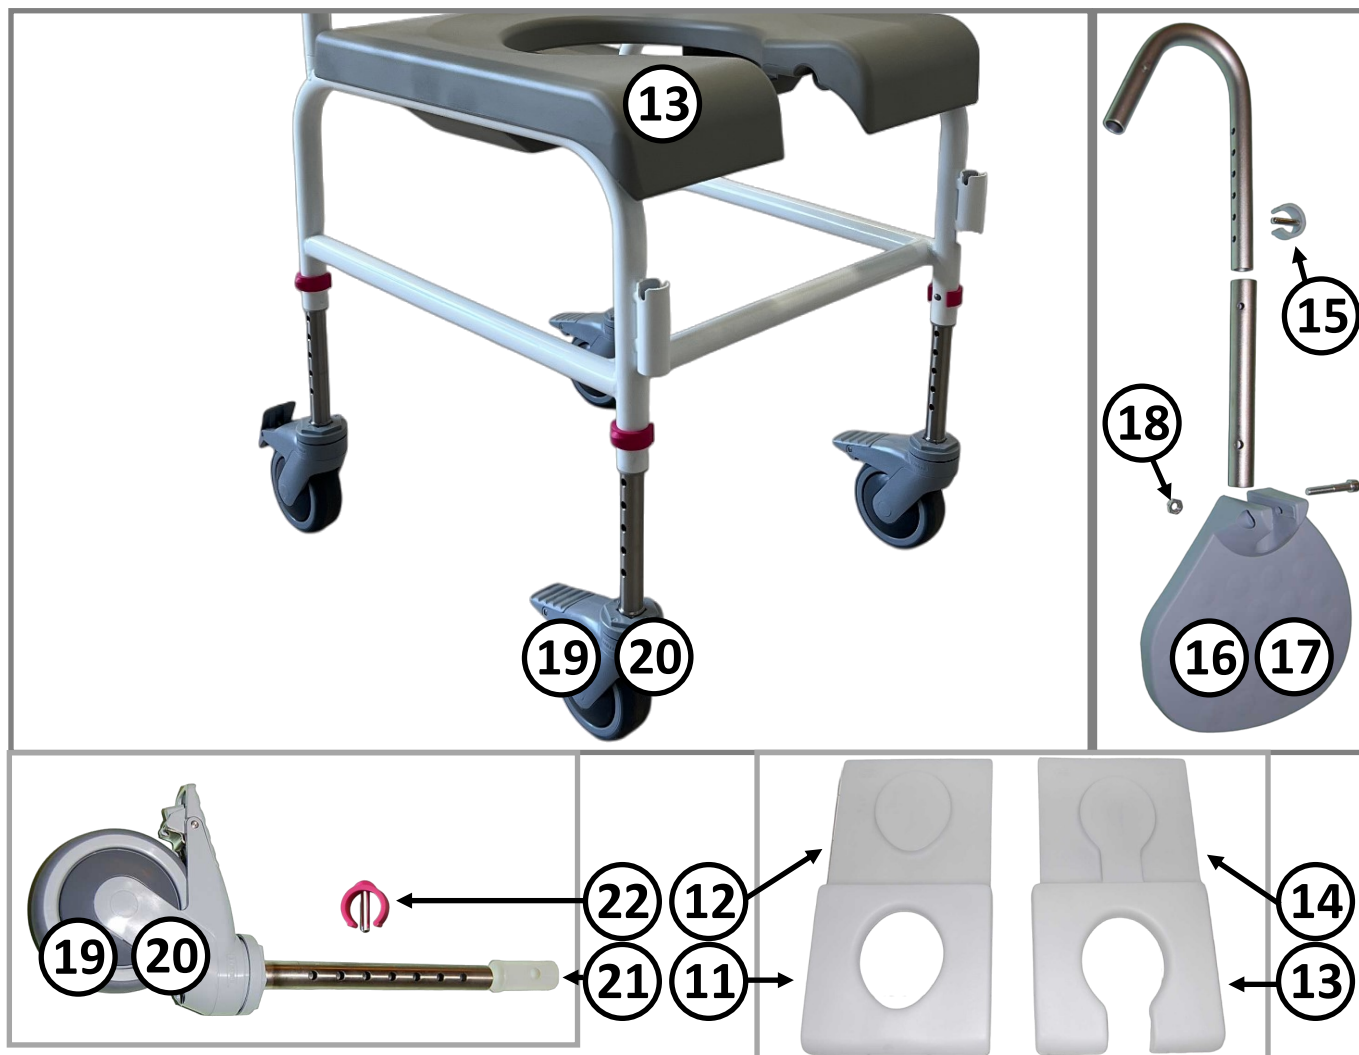

**DK: 310720-B: Springskitse til M2 til væghængte toiletter,
med PU ryg**

**EN: 310720-B: Spare parts for M2 for wall-mounted toilets,
with PU backrest**

Pos.	Reservedel/Spare part	Art. No.
1	Rygstel / Backrest frame	800635
2	Pu ryg/Pu foam backrest	310344
3	Skuer til montering af pu ryg/Screws for fastening of back-rest (5 x 20)	310063
4	Armlæn til M2 til væghængte toiletter lige op med grå pu, højre/ Armrest for M2 for wall mounted toilets with grey pu foam, right	800671
5	Armlæn til M2 til væghængte toiletter lige op med grå pu, venstre/ Armrest for M2 for wall mounted toilets with grey pu foam, left	800672
6	Bolt til armlæn/Bolt for armrest	800082
7	Nylonbøsning for armlæn/White nylon bush for armrest	310076
8	Rund dupsko, grå/Ferrule for round armrest, Grey	800244
9	Pu skum/Pu foam cushion	800181
10	Skruer til montering af armlæn/Screws for fastening of armrest (2stk/2 pieces)	800012

Pos.	Reservedel/Spare part	Art. No.
11	Sæde m/ovalt hul, lukket front, grå/Standard seat, grey	310340
12	Dæksel til sæde m/ovalt hul, lukket front / Seat lid for std. seat	310341
13	Sæde m/nøglehulsudskæring / Horseshoe seat	310342
14	Dæksel til sæde m/nøglehulsudskæring / Seat lid for horseshoe seat	310343
15	Clips, grå/Clips, grey	800170
16	Fodstøtte, højre/Footrest, right	310276
17	Fodstøtte, venstre/Footrest, Left	310277
18	Bolt m. møtrik/Bolt for foot plate with nut	800169
19	Hjul, 100 mm med teleskopben / Wheel, 100 mm with leg	310064
20	Hjul, 125 mm med teleskopben / Wheel, 125 mm with leg	800132
21	Bøsning, hjul/Bush, wheel	800013
22	Clips/Clips - magenta	310165